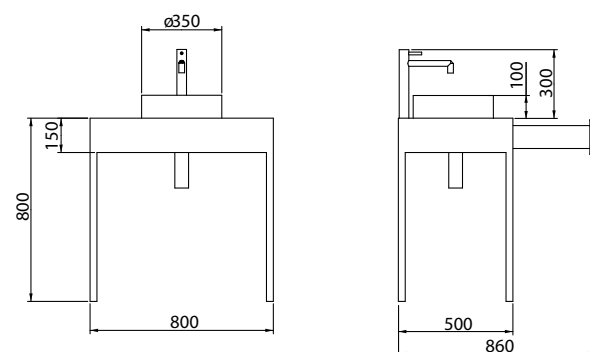

F212

Consolle lavabo in metallo con miscelatore e cassetto
Metal basin with mixer and drawer
Console de lavabo en métal avec mélangeur et tiroir

finitura/finish/finition €

ZC220

lavabo in acciaio ø 35 h 10 con scarico pop-up
steel basin ø 35 h 10 with pop-up waste
lavabo en acier ø 35 h 10 avec vidage clic-clac

BO/NO/SE/TE	550,00
TU/CL/AN/NM/RU/CO/PO/CE/CN	720,00

ZC300103

miscelatore lavabo
basin mixer
mélangeur pour basin

ON	230,00
NS/OP/BO/NO/SE/TE/CR	300,00
NP/TO/RO/FE/TU/CM/CL/AN/NM/RU/CO/PO/CE/CN	345,00
OO/OR	460,00

???

consolle base in metallo con cassetto, sifone e kit
per collegamento ad impianto idrico
*metal base consolle with drawer, siphon
and kit for connection to the water system*
meuble bas console complet avec tiroir, siphon
et kit de raccordement au système d'eau

BO	4.200,00
NO	4.200,00

F213

Consolle lavabo in metallo con cassetto
Metal basin with drawer
Console de lavabo en métal avec tiroir