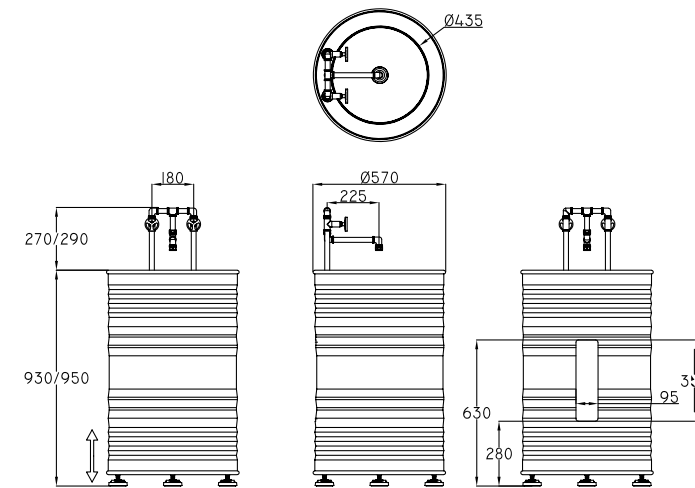

finitura/finish/finition €

ZC221

lavabo in rame ø 43 h 12 con scarico pop-up
copper basin ø 42 h 12 with pop-up waste
lavabo en cuivre ø 43 h 12 avec vidage clic-clac

RA	750,00
NS/OP/BO/NO/SE/TE/CR	980,00
NP/TO/RO/FE/TU/CM/CL/AN/NM/RU/CO/PO/CE/CN	1.125,00
OO/OR	1.500,00

???

rubinetto lavabo ZCFABRICA
ZCFABRICA basin tap
robinet pour basin ZCFABRICA

ON	820,00
NS/OP/BO/NO/SE/TE/CR	1.060,00
NP/TO/RO/FE/TU/CM/CL/AN/NM/RU/CO/PO/CE/CN	1.230,00
OO/OR	1.640,00

???

fusto consolle completo di sifone
e kit per collegamento ad impianto idrico
*console base complete with siphon
and kit for connection to the water system*
cadre de console complet avec siphon
et kit de raccordement au système d'eau

BO	2.750,00
NO	2.750,00
SE/TE/NM/AN/RU/CO/PO	3.650,00
CL	4.650,00