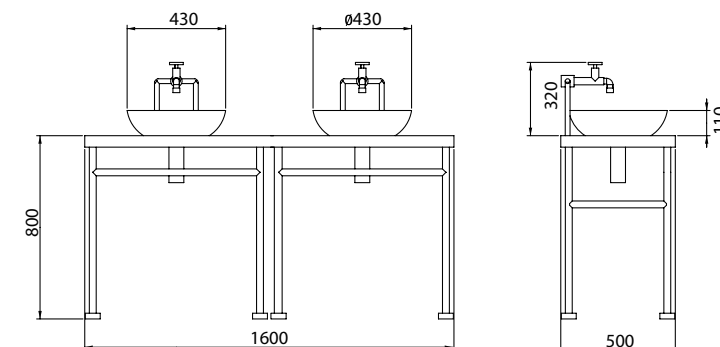

finitura/finish/finition €

ZC221

lavabo in rame ø 43 h 12 con scarico pop-up
copper basin ø 42 h 12 with pop-up waste
lavabo en cuivre ø 43 h 12 avec vidage clic-clac

RA	1.500,00
NS/OP/BO/NO/SE/TE/CR	1.960,00
NP/TO/RO/FE/TU/CM/CL/AN/NM/RU/CO/PO/CE/CN	2.250,00
OO/OR	3.000,00

???

rubinetto lavabo ZCFABRICA
ZCFABRICA basin tap
robinet pour basin ZCFABRICA

ON	1.640,00
NS/OP/BO/NO/SE/TE/CR	2.120,00
NP/TO/RO/FE/TU/CM/CL/AN/NM/RU/CO/PO/CE/CN	2.460,00
OO/OR	3.280,00

???

mobile base consolle completo di piano in legno,
sifone e kit per collegamento ad impianto idrico
*console base complete with wooden top, siphon
and kit for connection to the water system*
meuble bas console complet avec plateau en bois,
siphon et kit de raccordement au système d'eau

BO	6.200,00
NO	6.200,00
SE/TE/NM/AN/RU/CO/PO	8.060,00
CL	12.400,00