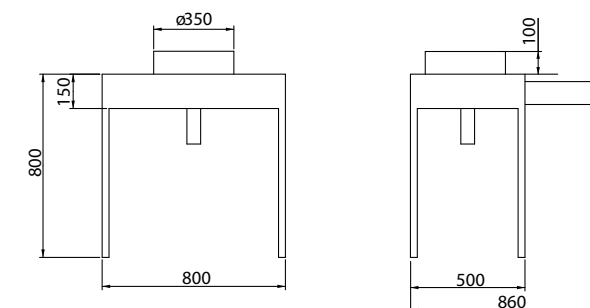

finitura/finish/finition €

ZC221

lavabo in rame ø 43 h 12 con scarico pop-up
copper basin ø 42 h 12 with pop-up waste
lavabo en cuivre ø 43 h 12 avec vidage clic-clac

BO/NO/SE/TE	550,00
TU/CL/AN/NM/RU/CO/PO/CE/CN	720,00

???

consolle base in metallo con cassetto, sifone e kit
per collegamento ad impianto idrico
*metal base consolle with drawer, siphon
and kit for connection to the water system*
meuble bas console complet avec tiroir, siphon
et kit de raccordement au système d'eau

BO	4.200,00
NO	4.200,00