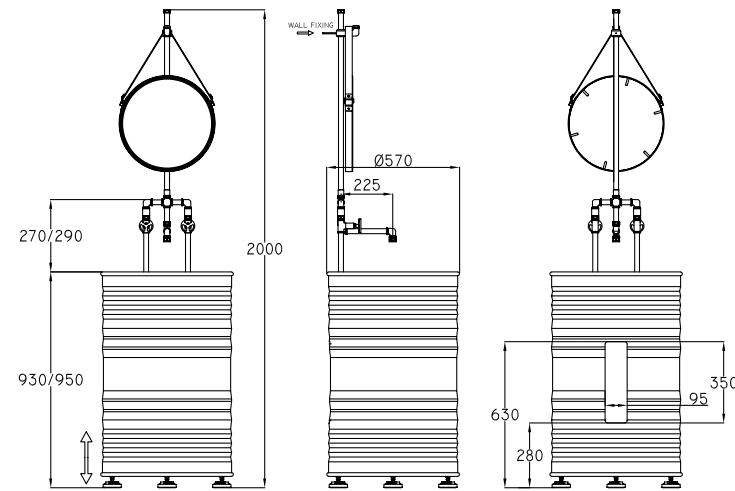

F200

Console lavabo in metallo con miscelatore e specchio
Metal basin console with mixer and mirror
Console de lavabo en métal avec mélangeur et miroir

finitura/finish/finition €

ZC221

lavabo in rame ø 43 h 12 con scarico pop-up
copper basin ø 42 h 12 with pop-up waste
lavabo en cuivre ø 43 h 12 avec vidage clic-clac

RA	750,00
NS/OP/BO/NO/SE/TE/CR	980,00
NP/TO/RO/FE/TU/CM/CL/AN/NM/RU/CO/PO/CE/CN	1.125,00
OO/OR	1.500,00

???

rubinetto lavabo ZCFABRICA
ZCFABRICA basin tap
robinet pour basin ZCFABRICA

ON	820,00
NS/OP/BO/NO/SE/TE/CR	1.060,00
NP/TO/RO/FE/TU/CM/CL/AN/NM/RU/CO/PO/CE/CN	1.230,00
OO/OR	1.640,00

???

fusto consolle completo di specchio/sifone
e kit per collegamento ad impianto idrico
*console base complete with mirror, siphon
and kit for connection to the water system*
cadre de console complet avec miroir, siphon
et kit de raccordement au système d'eau

BO	2.900,00
NO	2.900,00
SE/TE/NM/AN/RU/CO/PO	3.800,00
CL	4.800,00

F201

Console lavabo in metallo con miscelatore
Metal basin console with mixer
Console de lavabo en métal avec mélangeur