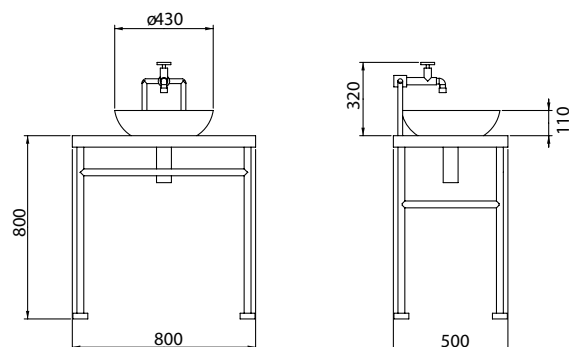

F202

Console lavabo in ottone e legno con miscelatore
Brass and wood basin console with mixer
Console de lavabo en laiton et bois avec mélangeur

finitura/finish/finition €

ZC221

lavabo in rame ø 43 h 12 con scarico pop-up
copper basin ø 42 h 12 with pop-up waste
lavabo en cuivre ø 43 h 12 avec vidage clic-clac

RA	750,00
NS/OP/BO/NO/SE/TE/CR	980,00
NP/TO/RO/FE/TU/CM/CL/AN/NM/RU/CO/PO/CE/CN	1.125,00
OO/OR	1.500,00

???

rubinetto lavabo ZCFABRICA
ZCFABRICA basin tap
robinet pour basin ZCFABRICA

ON	820,00
NS/OP/BO/NO/SE/TE/CR	1.060,00
NP/TO/RO/FE/TU/CM/CL/AN/NM/RU/CO/PO/CE/CN	1.230,00
OO/OR	1.640,00

???

mobile base consolle completo di piano in legno,
sifone e kit per collegamento ad impianto idrico
*console base complete with wooden top, siphon
and kit for connection to the water system*
meuble bas console complet avec plateau en bois,
siphon et kit de raccordement au système d'eau

BO	3.100,00
NO	3.100,00
SE/TE/NM/AN/RU/CO/PO	4.030,00
CL/OO/OR	6.200,00

F203

Doppia console lavabo in ottone e legno con miscelatori
Double brass and wood basin console with mixers
Console de lavabo double en laiton et bois avec mélangeurs