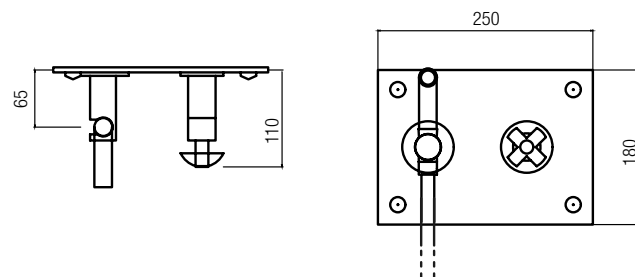

ZCX00201

Rubinetto idroscopico
Shut-off tap
Mélangeur bidet

ZC000812

Braccio doccia
Shower arm
Bras de douche

ZC000811

Braccio doccia da soffitto
Ceiling shower arm
Bras de douche au plafond

ZCX00202

Miscelatore idroscopico
Shut-off mixer
Mitigeur bidet