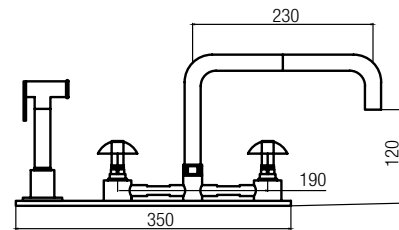

>> ACCESSORI

ZC000728

ZC000717

Piastra wc
Wc plate
Plaque de wc

ZC000830

Bocca a cascata
Waterfall spout
Bec cascade

ZCX00900

Rubinetto lavello
Basin tap
Mélangeur lavabo

ZCX00201

Rubinetto idroscopico
Shut-off tap
Mélangeur bidet

ZC000812

Braccio doccia
Shower arm
Bras de douche

ZC000811

Braccio doccia da soffitto
Ceiling shower arm
Bras de douche au plafond

ZCX00202

Miscelatore idroscopico
Shut-off mixer
Mitigeur bidet