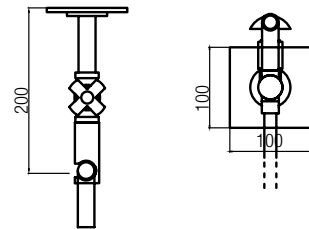

>> ACCESSORI

ZC000728

ZC000717

Piastra wc
Wc plate
Plaque de wc

ZC000830

Bocca a cascata
Waterfall spout
Bec cascade

ZCX00900

Rubinetto lavello
Basin tap
Mélangeur lavabo

ZCX00201

Rubinetto idroscopico
Shut-off tap
Mélangeur bidet

ZC000812

Braccio doccia
Shower arm
Bras de douche

ZC000811

Braccio doccia da soffitto
Ceiling shower arm
Bras de douche au plafond

ZCX00202

Miscelatore idroscopico
Shut-off mixer
Mitigeur bidet