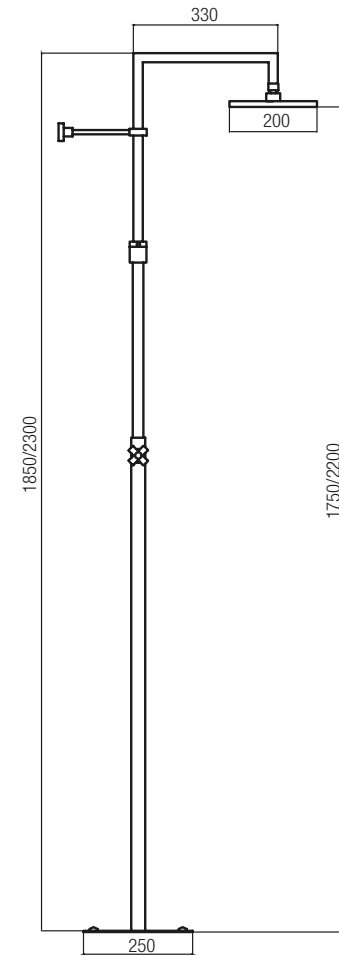

ZCX00304

Colonna doccia
Shower column
Colonne de douche