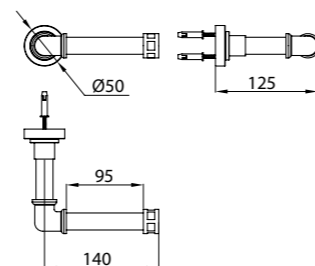

F101

F102

F103

F110

F112

F104

F113