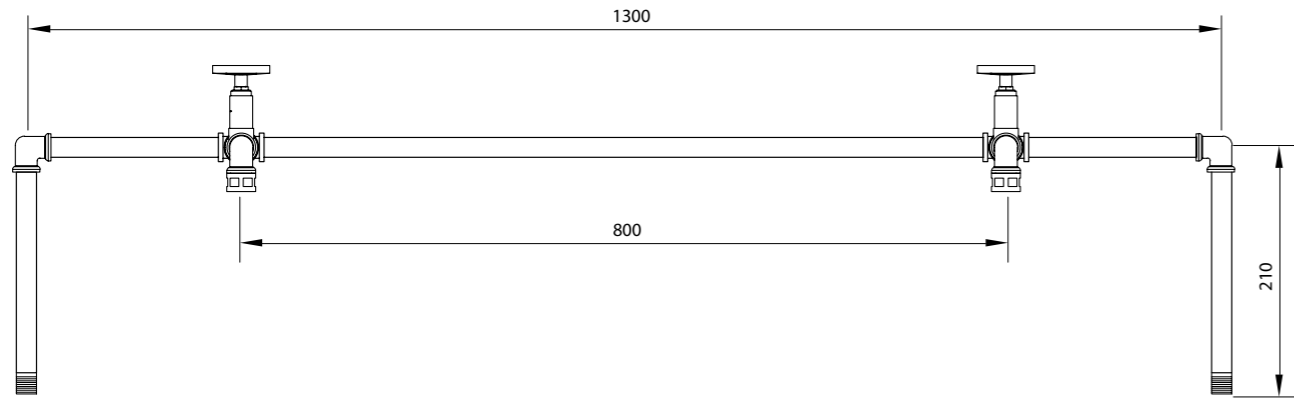

ZC FABRICA

F193