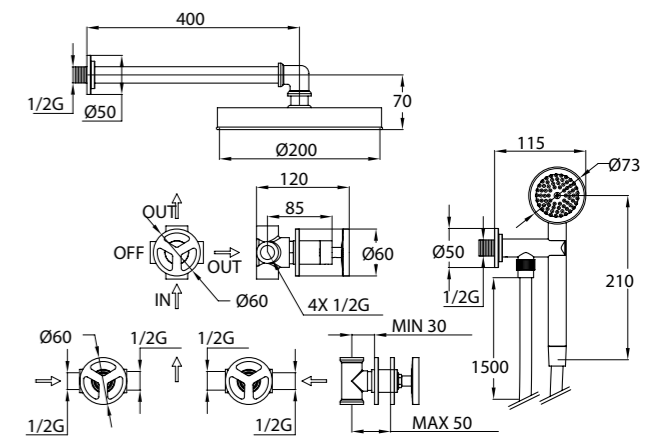

Disegni tecnici_Technical drawings

TRADITIONAL

F11

F20

F13

F14

F15