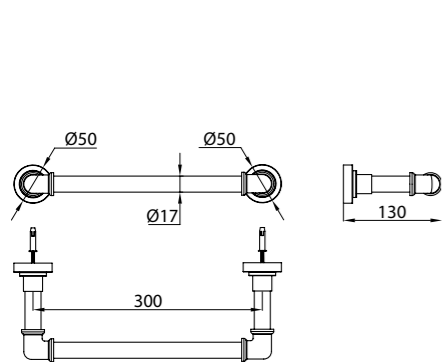

F101

F102

F103

F110

F112

F104

F113