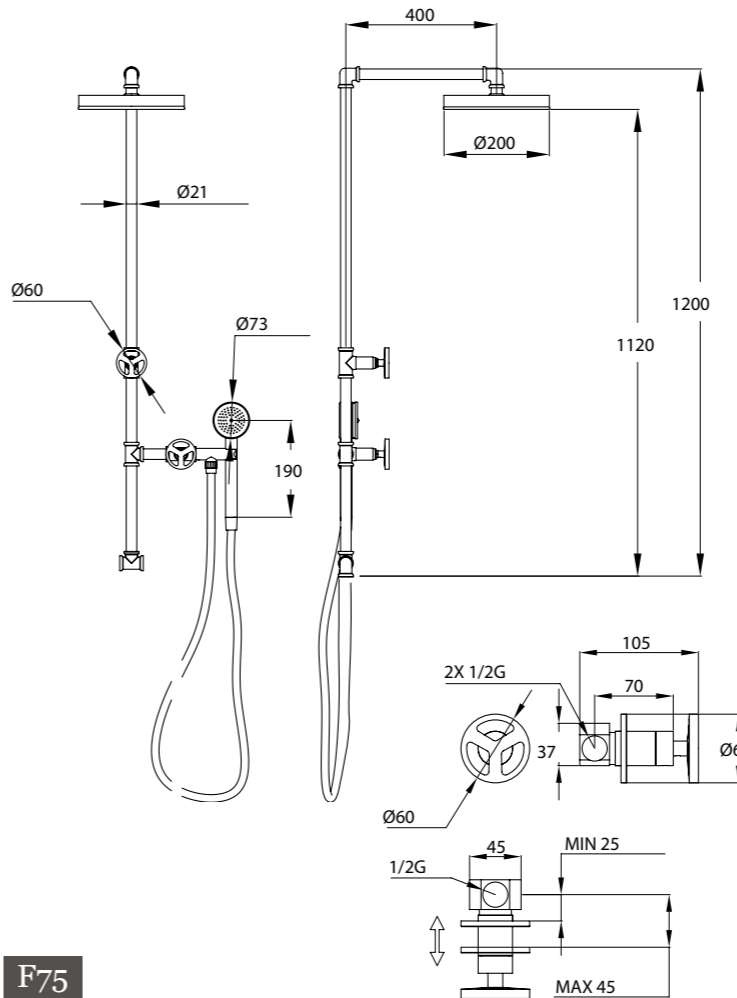

F65

F107

F109

F75

F151