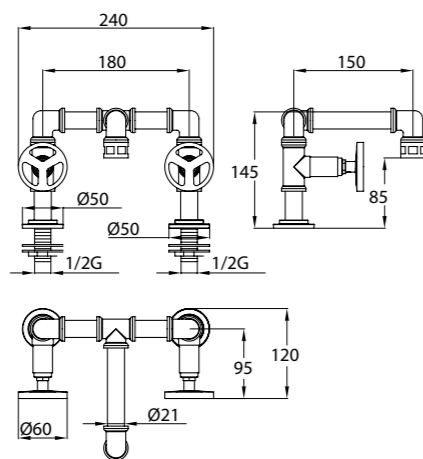

Disegni tecnici_Technical drawings

TRADITIONAL

F11

F13

F14

F15