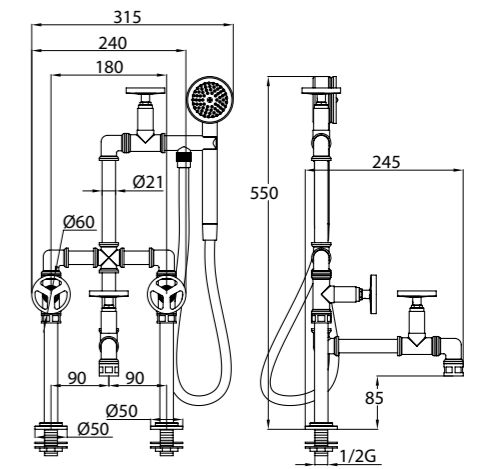

Disegni tecnici_Technical drawings

TRADITIONAL

F11

F13

F14

F15

F22