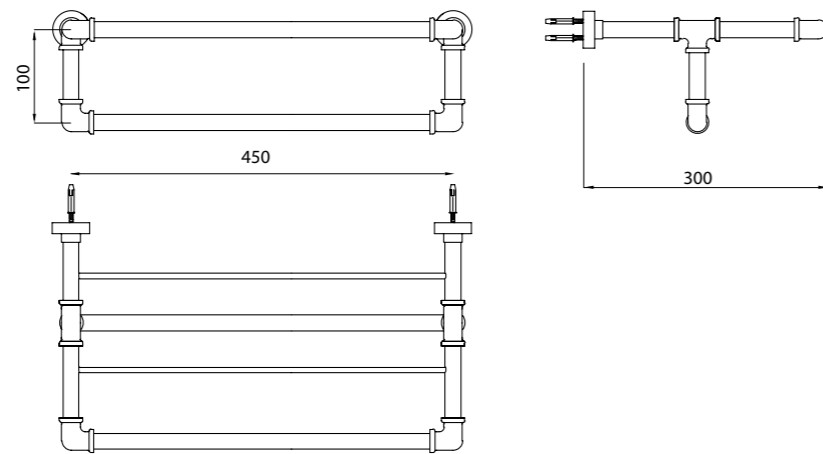

F101

F102

F103

F110

F112

F104

F113