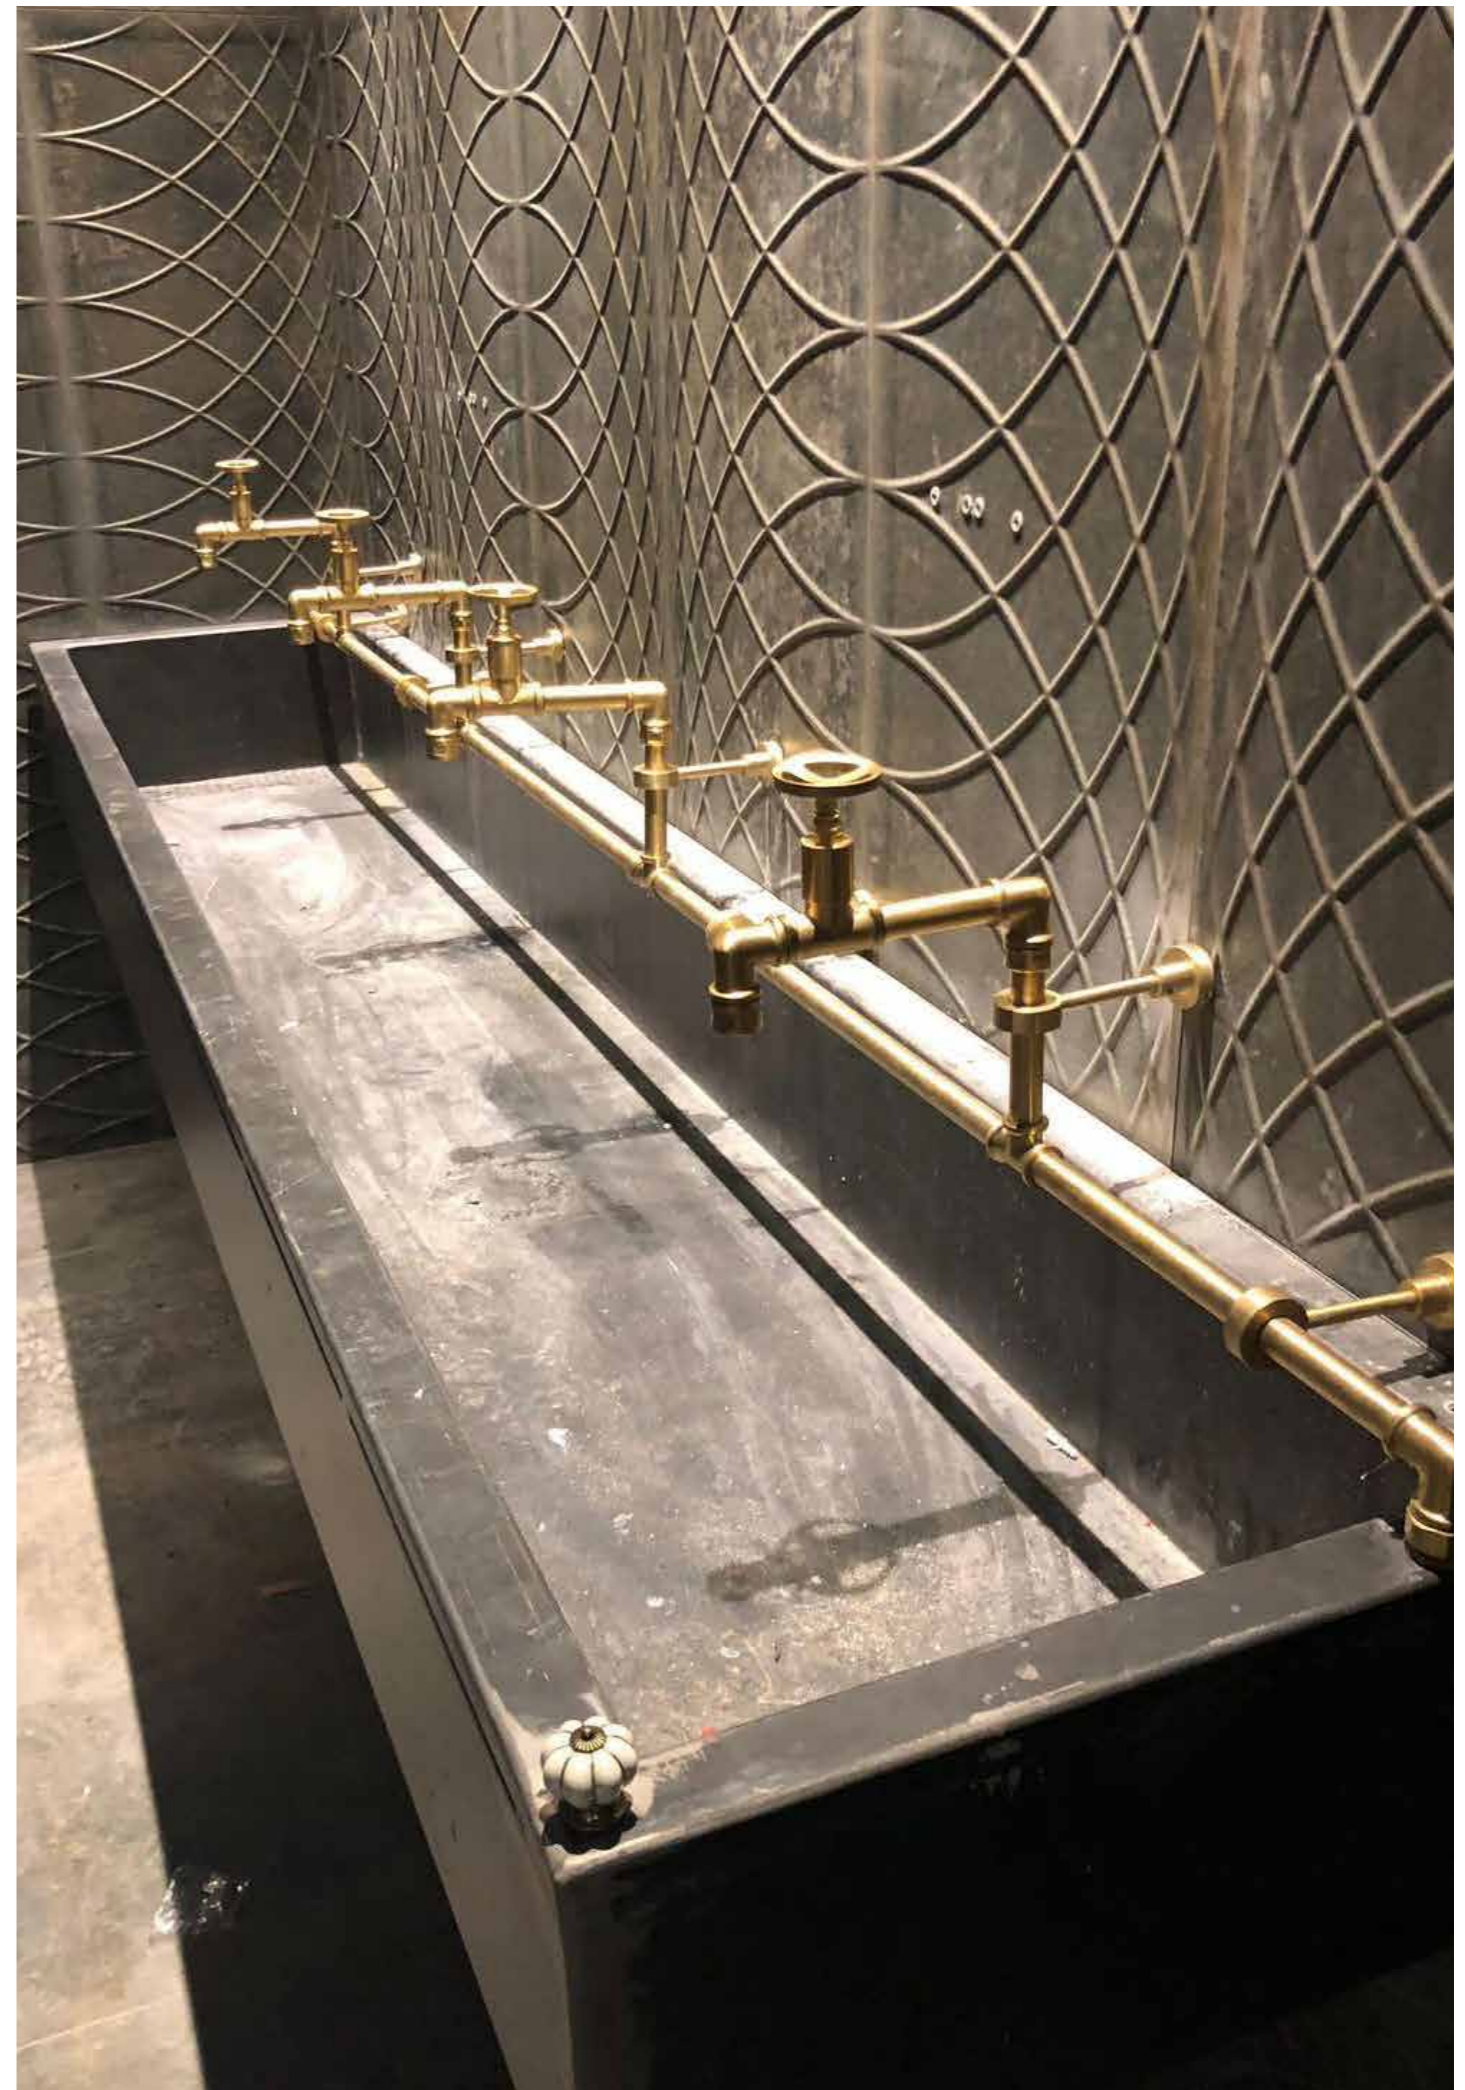

Per colori disponibili fare riferimento al listino prezzi.
For available colours see price list.

Doccia vittoriana a gabbia con varie possibilità di attacco acqua: a pavimento con rubinetto di chiusura, a soffitto oppure a parete (entrambi tramite braccio). Possono essere realizzate con misure e disegno del cliente.

Victorian rib cage shower with different connection options: floor connection, ceiling shower arm or wall shower arm. Showers can be made with custom measures or drawing.

F190 TU

Doccia completa di soffione ø 500 mm
Rib cage shower with ø 500 shower head

ZC FABRICA

F196 ON
Colonna doccia angolare
Angular shower column

ZC FABRICA

F193 ON H
Rubinetti grandi spazi. Misure su richiesta.
Large spaces taps. Custom made.

F143 ON L
Miscelatori grandi spazi. Misure su richiesta.
Mixers for large spaces. Custom made.