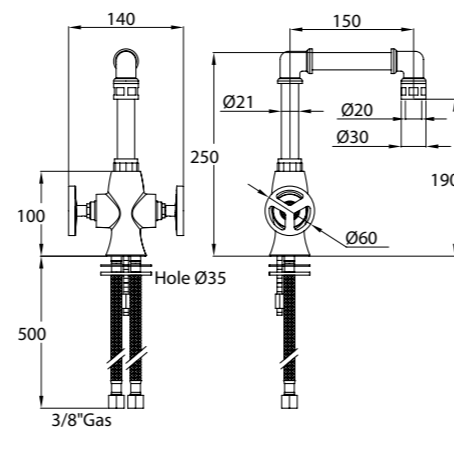

Disegni tecnici_Technical drawings

TRADITIONAL

F11

F13

F14

F15