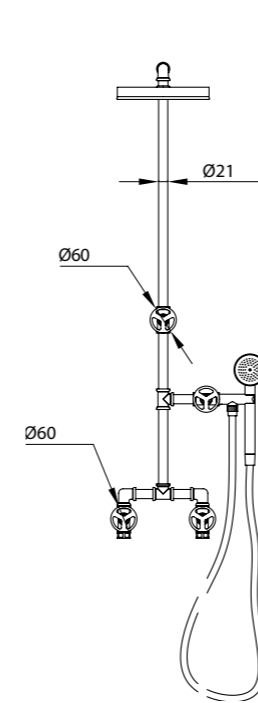

From now on imagination will be your only limit!

I tubi e le connessioni standard sono 1/2" (tubo ø 21 mm).
Su richiesta si possono avere 3/8" (tubo ø 17 mm) oppure 3/4" (tubo ø 26 mm).
Standard connections and pipes are 1/2" (ø 21 mm tube).
On request it is possible to have 3/8" (ø 17 mm tube) or 3/4" (ø 26 mm tube).

F30

F31

F32

F26

F27

F33

F34

F28

F29

Disegni tecnici_Technical drawings

MIXERS

F50

F51

F52

F54

F55