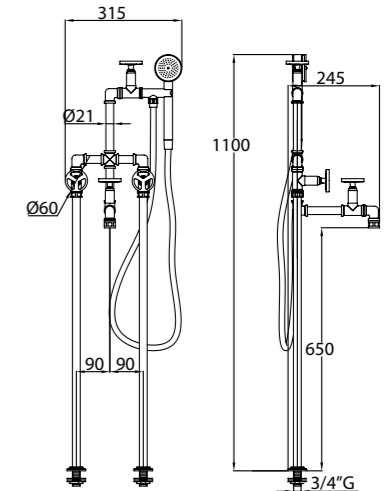

From now on imagination will be your only limit!

I tubi e le connessioni standard sono 1/2" (tubo ø 21 mm).
Su richiesta si possono avere 3/8" (tubo ø 17 mm) oppure 3/4" (tubo ø 26 mm).
Standard connections and pipes are 1/2" (ø 21 mm tube).
On request it is possible to have 3/8" (ø 17 mm tube) or 3/4" (ø 26 mm tube).

F22

F16

F17

F18

F23

F24

F24/2

F25

F29

Disegni tecnici_Technical drawings

MIXERS

F50

F51

F52

F54

F55