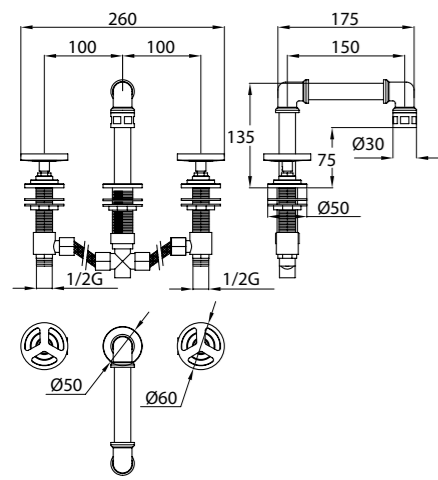

Disegni tecnici_Technical drawings

TRADITIONAL

F11

F13

F14

F15