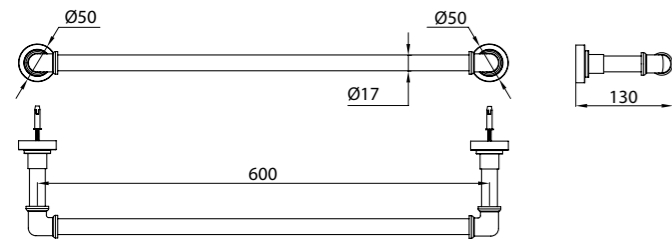

F101

F102

F103

F110

F112

F104

F113