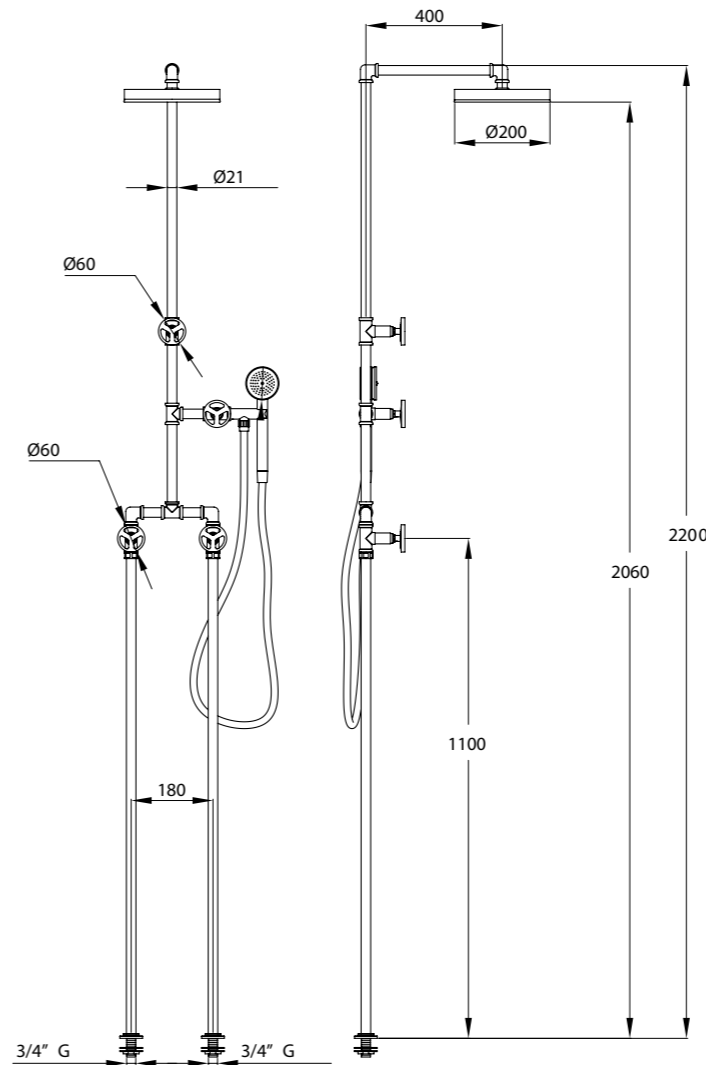

Disegni tecnici_Technical drawings

TRADITIONAL

F11

F13

F14

F15

F21