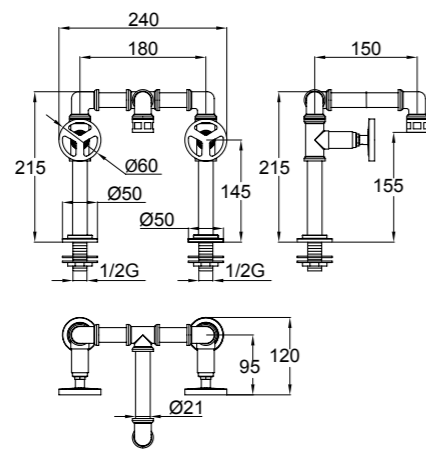

Disegni tecnici_Technical drawings

TRADITIONAL

F11

F13

F14

F15