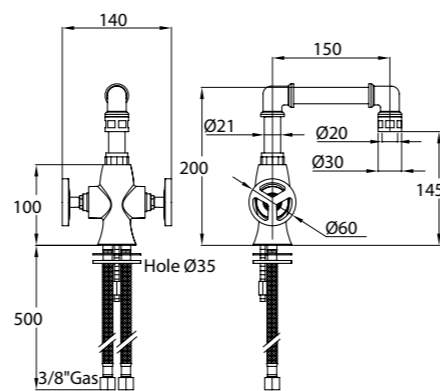

Disegni tecnici_Technical drawings

TRADITIONAL

F11

F13

F14

F15