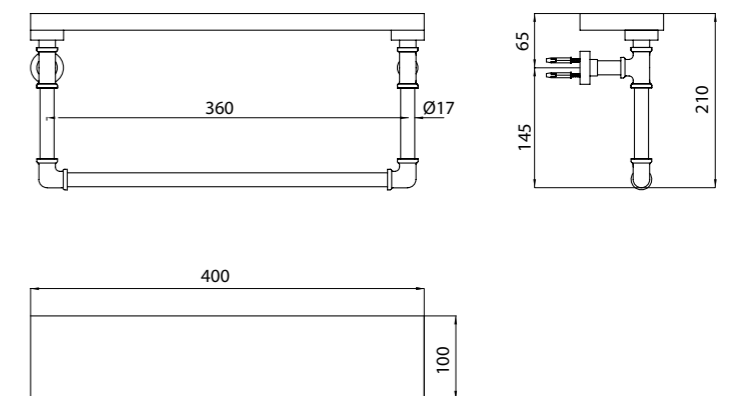

F101

F102

F103

F110

F112

F104

F113