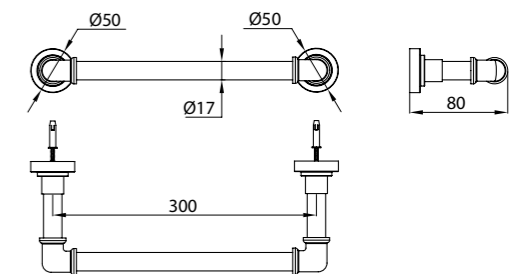

F101

F102

F108

F103

F110

F112

F104

F113