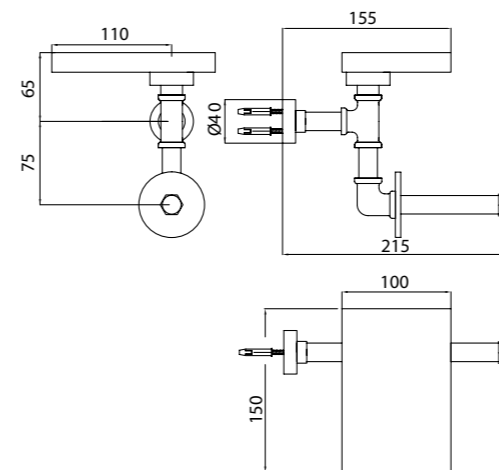

F101

F102

F103

F110

F112

F104

F113