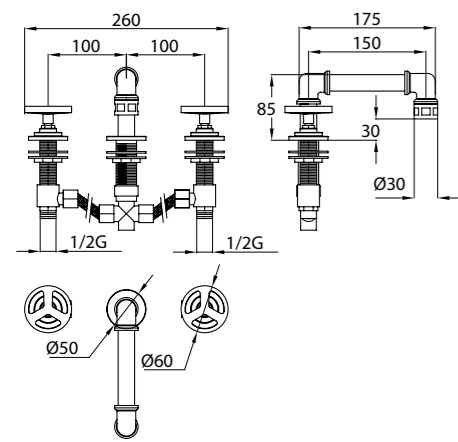

Disegni tecnici_Technical drawings

TRADITIONAL

F11

F13

F14

F15