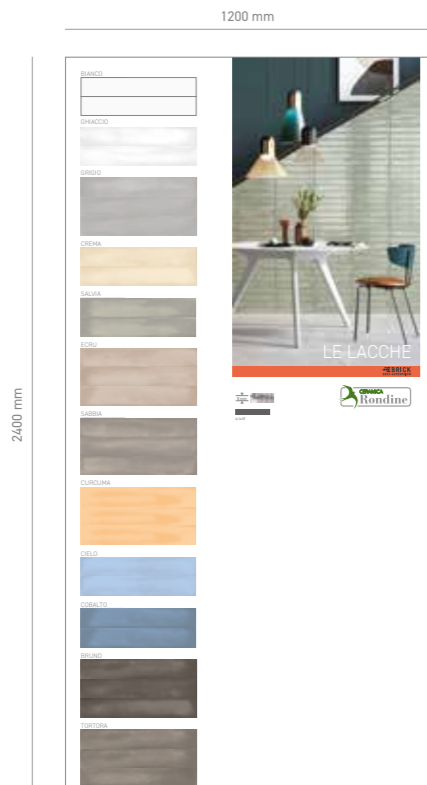

Italia

SHOP in SHOP 2021

PANNELLI 120 x 240 cm

PANNELLI 120 x 240 cm

LE LACCHE
GLCC15 180,00 €

SKYLINE
GSKL07 180,00 €

CUBICS
GCBC30 180,00 €

VOLCANO 3D
GVLC47 180,00 €

PANNELLI 120 x 240 cm

PANNELLI 120 x 240 cm

ASPEN
GASP22 180,00 €

DARING
GDRN12 180,00 €

GREENWOOD
GGRW48 180,00 €

TIMELESS
GTMR19 180,00 €

PANNELLI 120 x 240 cm

PANNELLI 120 x 240 cm

1200 mm

2400 mm

TERRE D'OTRANTO
pietra & marmi

GOTR14 180,00 €

PANNELLI 120 x 240 cm

PANNELLI 120 x 240 cm

INDUSTRIAL COLOR CHIC
GINS16 180,00 €

LOFT
GLOF17 180,00 €