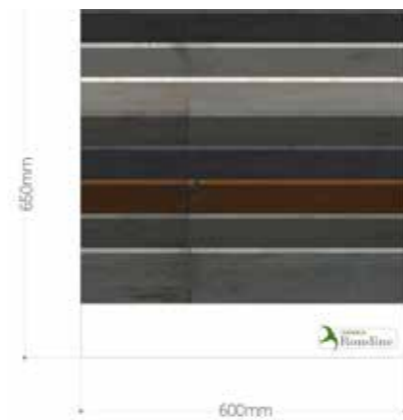

BASE NEUTRA 60 x 65 cm

CU118 125,00 €