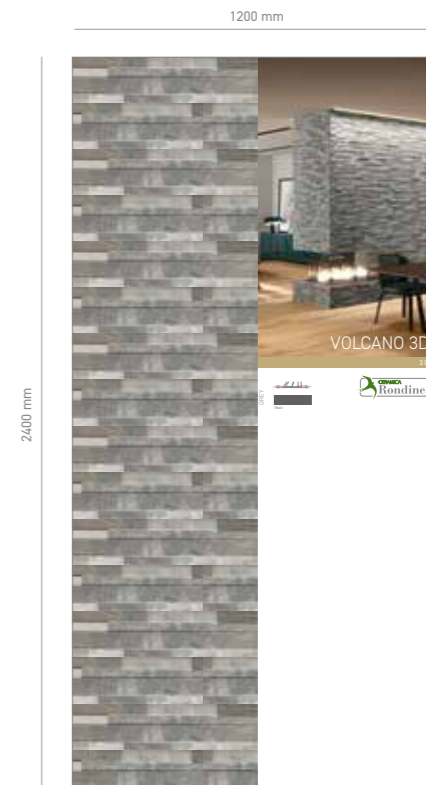

Italia

SHOP in SHOP 2021

PANNELLI 120 x 240 cm

PANNELLI 120 x 240 cm

LE LACCHE
GLCC15 180,00 €

SKYLINE
GSKL07 180,00 €

CUBICS
GCBC30 180,00 €

VOLCANO 3D
GVLC47 180,00 €

PANNELLI 120 x 240 cm

PANNELLI 120 x 240 cm

ASPEN
GASP22 180,00 €

DARING
GDRN12 180,00 €

GREENWOOD
GGRW48 180,00 €

TIMELESS
GTMR19 180,00 €

PANNELLI 120 x 240 cm

PANNELLI 120 x 240 cm

1200 mm

2400 mm

ARDESIE
pietra & marmi

GARS34 180,00 €

1200 mm

2400 mm

CANOVA
pietra & marmi

GCNV12 180,00 €

1200 mm

2400 mm

PIETRE DI FIUME
pietra & marmi

GPTF34 180,00 €

1200 mm

2400 mm

PROVENCE
pietra & marmi

GPRN31 180,00 €