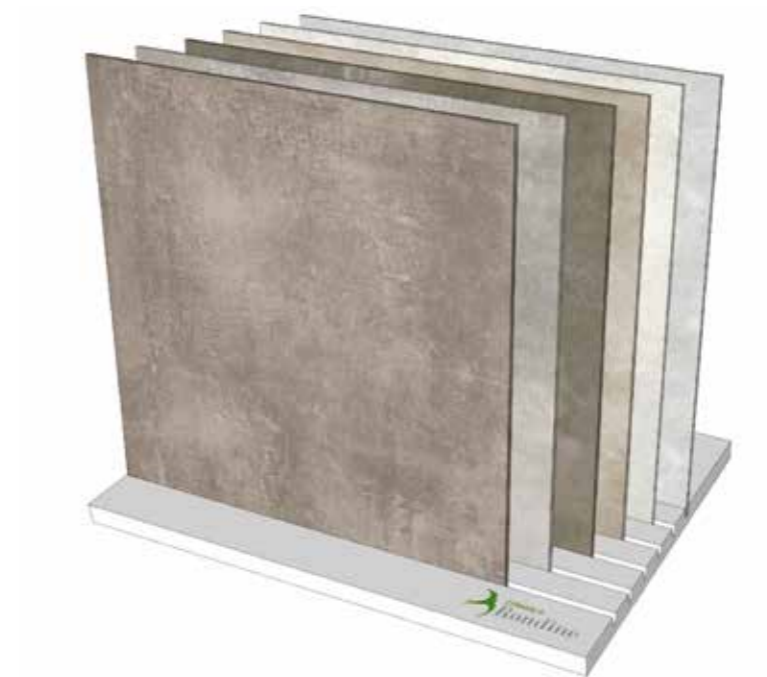

1200 mm

2400 mm

TERRE D'OTRANTO
pietra & marmi

GOTR14 180,00 €

PANNELLI 120 x 240 cm

PANNELLI 120 x 240 cm

INDUSTRIAL COLOR CHIC
GINS16 180,00 €

LOFT
GLOF17 180,00 €

MURALES
GMRL23 180,00 €

OXYD Full Lappato
GOXD23 180,00 €

PANNELLI 120 x 240 cm

PANNELLO 80 x 240 cm

SWING
GSWN16 180,00 €

VOLCANO
GVLC48 180,00 €

LOGO RONDINE
G99200 105,00 €

ES137 490,00 €
G99207 Kit Plance 3D 130,00 €

BASE NEUTRA 60 x 65 cm

CU118 125,00 €

BASE NEUTRA 100 x 65 cm

CU119 100,00 €

BASE SWING 45b x 145h x 40p cm

GSWN10 90,00 €

ES121 45,00 €

PRESPAZIATO 120 x 40 cm

TAVOLO 120b x 80h x 80p cm

G99203 50,00 €

ES136 417,00 €

MODULO AUTOPORTANTE
120b x 240h x 44p cm

ES138 840,00 €
Posato con Volcano Grey 3D

MATERIOTECA ITALIA

120b x 240h x 65p cm

ES140 Materioteca 1100,00 €
 G99209 Kit PN Materioteca Italia 400,00 €