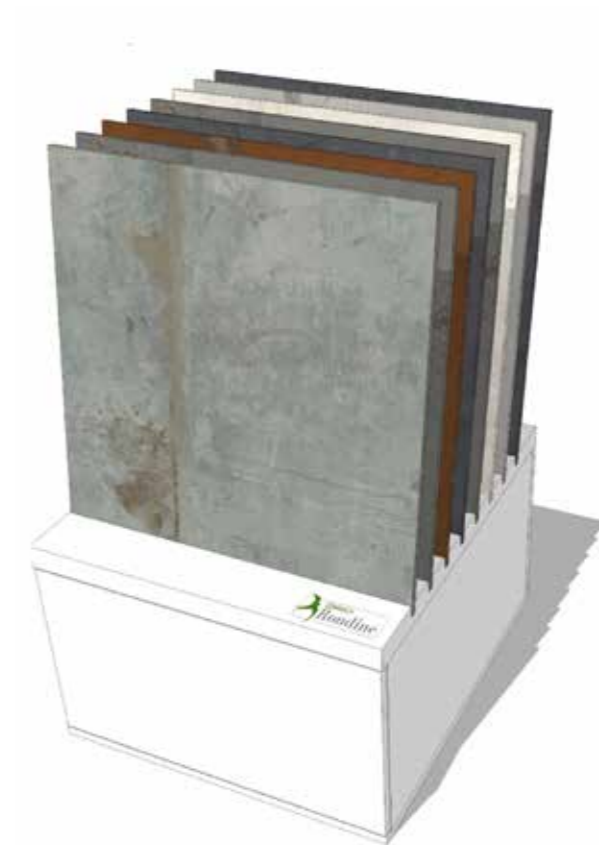

1200 mm

2400 mm

TERRE D'OTRANTO
pietra & marmi

GOTR14 180,00 €

PANNELLI 120 x 240 cm

PANNELLI 120 x 240 cm

INDUSTRIAL COLOR CHIC
GINS16 180,00 €

LOFT
GLOF17 180,00 €

MURALES
GMRL23 180,00 €

OXYD Full Lappato
GOXD23 180,00 €

PANNELLI 120 x 240 cm

PANNELLO 80 x 240 cm

SWING
GSWN16 180,00 €

VOLCANO
GVLC48 180,00 €

LOGO RONDINE
G99200 105,00 €

ES137 490,00 €
G99207 Kit Plance 3D 130,00 €

BASE NEUTRA 60 x 65 cm

CU118 125,00 €

BASE NEUTRA 100 x 65 cm

CU119 100,00 €

BASE SWING 45b x 145h x 40p cm

GSWN10 90,00 €

ES121 45,00 €

PRESPAZIATO 120 x 40 cm

TAVOLO 120b x 80h x 80p cm

G99203 50,00 €

ES136 417,00 €

MODULO AUTOPORTANTE
120b x 240h x 44p cm

ES138 840,00 €
Posato con Volcano Grey 3D

MATERIOTECA ITALIA

120b x 240h x 65p cm

ES140 Materioteca 1100,00 €
 G99209 Kit PN Materioteca Italia 400,00 €