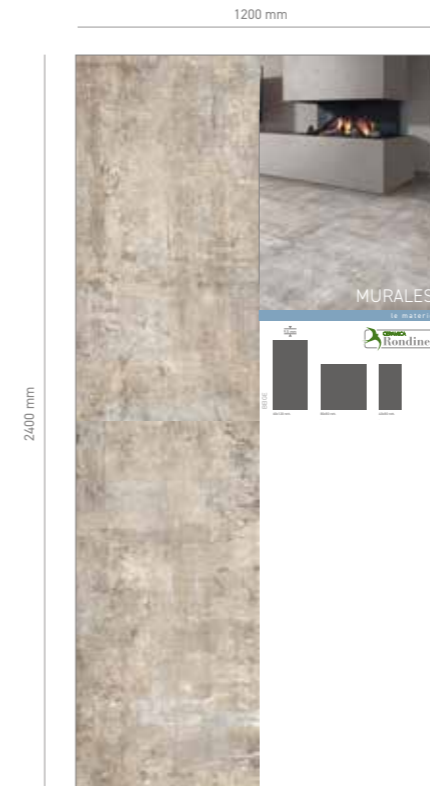

1200 mm

2400 mm

PIETRE DI FIUME
pietra & marmi

GPTF34 180,00 €

1200 mm

2400 mm

PROVENCE
pietra & marmi

GPRN31 180,00 €

1200 mm

2400 mm

TERRE D'OTRANTO
pietra & marmi

GOTR14 180,00 €

PANNELLI 120 x 240 cm

PANNELLI 120 x 240 cm

INDUSTRIAL COLOR CHIC
GINS16 180,00 €

LOFT
GLOF17 180,00 €

MURALES
GMRL23 180,00 €

OXYD Full Lappato
GOXD23 180,00 €

PANNELLI 120 x 240 cm

PANNELLO 80 x 240 cm

SWING
GSWN16 180,00 €

VOLCANO
GVLC48 180,00 €

LOGO RONDINE
G99200 105,00 €

ES137 490,00 €
G99207 Kit Plance 3D 130,00 €