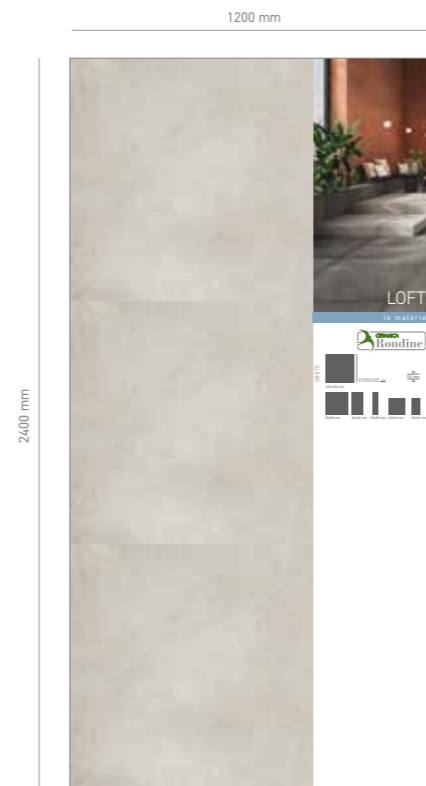

1200 mm

2400 mm

PIETRE DI FIUME
pietra & marmi

GPTF34 180,00 €

1200 mm

2400 mm

PROVENCE
pietra & marmi

GPRN31 180,00 €

1200 mm

2400 mm

TERRE D'OTRANTO
pietra & marmi

GOTR14 180,00 €

PANNELLI 120 x 240 cm

PANNELLI 120 x 240 cm

INDUSTRIAL COLOR CHIC
GINS16 180,00 €

LOFT
GLOF17 180,00 €

MURALES
GMRL23 180,00 €

OXYD Full Lappato
GOXD23 180,00 €

PANNELLI 120 x 240 cm

PANNELLO 80 x 240 cm

SWING
GSWN16 180,00 €

VOLCANO
GVLC48 180,00 €

LOGO RONDINE
G99200 105,00 €

ES137 490,00 €
G99207 Kit Plance 3D 130,00 €