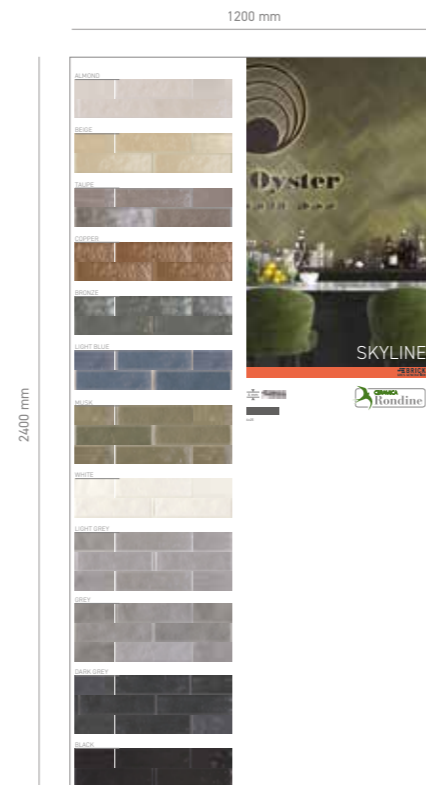

Italia

SHOP in SHOP 2021

PANNELLI 120 x 240 cm

PANNELLI 120 x 240 cm

LE LACCHE
GLCC15 180,00 €

SKYLINE
GSKL07 180,00 €

CUBICS
GCBC30 180,00 €

VOLCANO 3D
GVLC47 180,00 €

PANNELLI 120 x 240 cm

PANNELLI 120 x 240 cm

ASPEN
GASP22 180,00 €

DARING
GDRN12 180,00 €

GREENWOOD
GGRW48 180,00 €

TIMELESS
GTMR19 180,00 €

PANNELLI 120 x 240 cm

PANNELLI 120 x 240 cm

1200 mm

2400 mm

TERRE D'OTRANTO
pietra & marmi

GOTR14 180,00 €

PANNELLI 120 x 240 cm

PANNELLI 120 x 240 cm

INDUSTRIAL COLOR CHIC
GINS16 180,00 €

LOFT
GLOF17 180,00 €