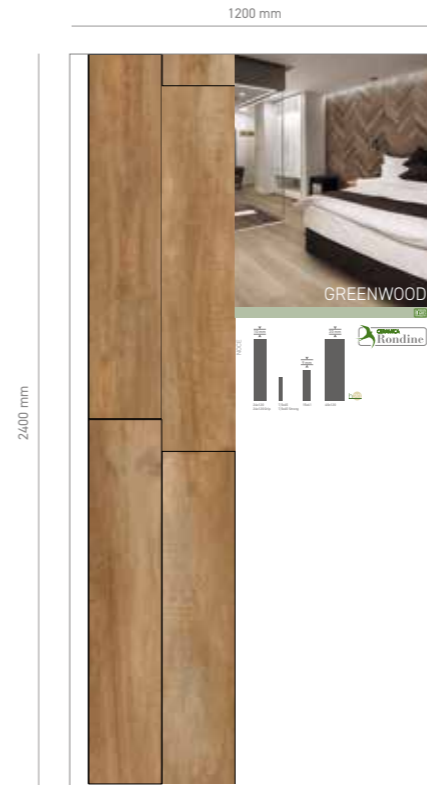

PANNELLI 120 x 240 cm

PANNELLI 120 x 240 cm

ASPEN
GASP22 180,00 €

DARING
GDRN12 180,00 €

GREENWOOD
GGRW48 180,00 €

TIMELESS
GTMR19 180,00 €

PANNELLI 120 x 240 cm

PANNELLI 120 x 240 cm

1200 mm

2400 mm

ARDESIE
pietra & marmi

GARS34 180,00 €

1200 mm

2400 mm

CANOVA
pietra & marmi

GCNV12 180,00 €

1200 mm

2400 mm

TERRE D'OTRANTO
pietra & marmi

GOTR14 180,00 €

PANNELLI 120 x 240 cm

PANNELLI 120 x 240 cm

INDUSTRIAL COLOR CHIC
GINS16 180,00 €

LOFT
GLOF17 180,00 €