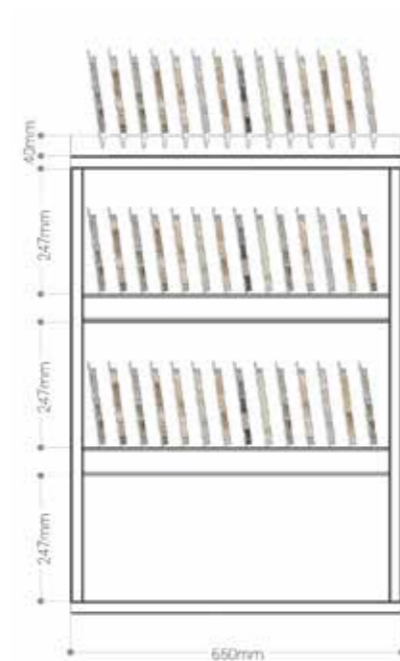

1200 mm

2400 mm

TERRE D'OTRANTO
pietra & marmi

GOTR14 180,00 €

PANNELLI 120 x 240 cm

PANNELLI 120 x 240 cm

INDUSTRIAL COLOR CHIC
GINS16 180,00 €

LOFT
GLOF17 180,00 €

MURALES
GMRL23 180,00 €

OXYD Full Lappato
GOXD23 180,00 €

PANNELLI 120 x 240 cm

PANNELLO 80 x 240 cm

SWING
GSWN16 180,00 €

VOLCANO
GVLC48 180,00 €

LOGO RONDINE
G99200 105,00 €

ES137 490,00 €
G99207 Kit Plance 3D 130,00 €

BASE NEUTRA 60 x 65 cm

CU118 125,00 €

BASE NEUTRA 100 x 65 cm

CU119 100,00 €

BASE SWING 45b x 145h x 40p cm

GSWN10 90,00 €

ES121 45,00 €

PRESPAZIATO 120 x 40 cm

TAVOLO 120b x 80h x 80p cm

G99203 50,00 €

ES136 417,00 €

MODULO AUTOPORTANTE
120b x 240h x 44p cm

ES138 840,00 €
Posato con Volcano Grey 3D

MATERIOTECA ITALIA

120b x 240h x 65p cm

ES140 Materioteca 1100,00 €
 G99209 Kit PN Materioteca Italia 400,00 €