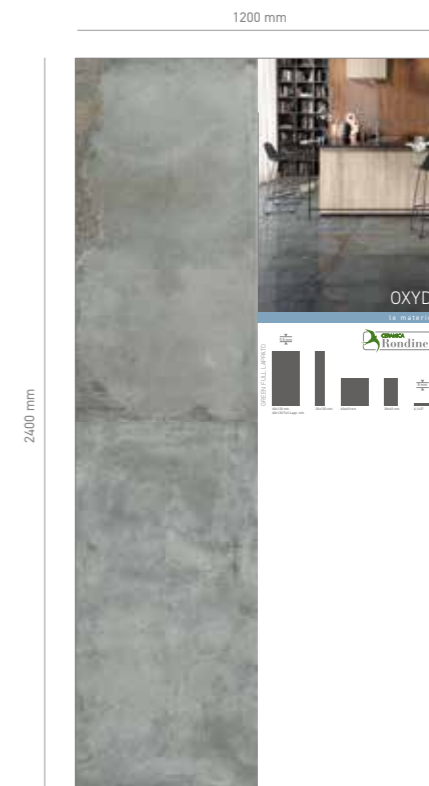

1200 mm

2400 mm

PIETRE DI FIUME
pietra & marmi

GPTF34 180,00 €

1200 mm

2400 mm

PROVENCE
pietra & marmi

GPRN31 180,00 €

1200 mm

2400 mm

TERRE D'OTRANTO
pietra & marmi

GOTR14 180,00 €

PANNELLI 120 x 240 cm

PANNELLI 120 x 240 cm

INDUSTRIAL COLOR CHIC
GINS16 180,00 €

LOFT
GLOF17 180,00 €

MURALES
GMRL23 180,00 €

OXYD Full Lappato
GOXD23 180,00 €

PANNELLI 120 x 240 cm

PANNELLO 80 x 240 cm

SWING
GSWN16 180,00 €

VOLCANO
GVLC48 180,00 €

LOGO RONDINE
G99200 105,00 €

ES137 490,00 €
G99207 Kit Plance 3D 130,00 €

BASE NEUTRA 60 x 65 cm

CU118 125,00 €

BASE NEUTRA 100 x 65 cm

CU119 100,00 €

BASE SWING 45b x 145h x 40p cm

GSWN10 90,00 €

ES121 45,00 €

PRESPAZIATO 120 x 40 cm