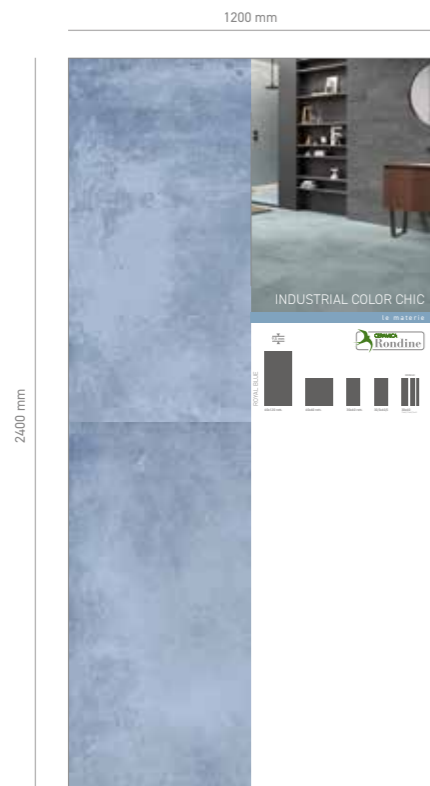

1200 mm

2400 mm

TERRE D'OTRANTO
pietra & marmi

GOTR14 180,00 €

PANNELLI 120 x 240 cm

PANNELLI 120 x 240 cm

INDUSTRIAL COLOR CHIC
GINS16 180,00 €

LOFT
GLOF17 180,00 €

MURALES
GMRL23 180,00 €

OXYD Full Lappato
GOXD23 180,00 €

PANNELLI 120 x 240 cm

PANNELLO 80 x 240 cm

SWING
GSWN16 180,00 €

VOLCANO
GVLC48 180,00 €

LOGO RONDINE
G99200 105,00 €

ES137 490,00 €
G99207 Kit Plance 3D 130,00 €