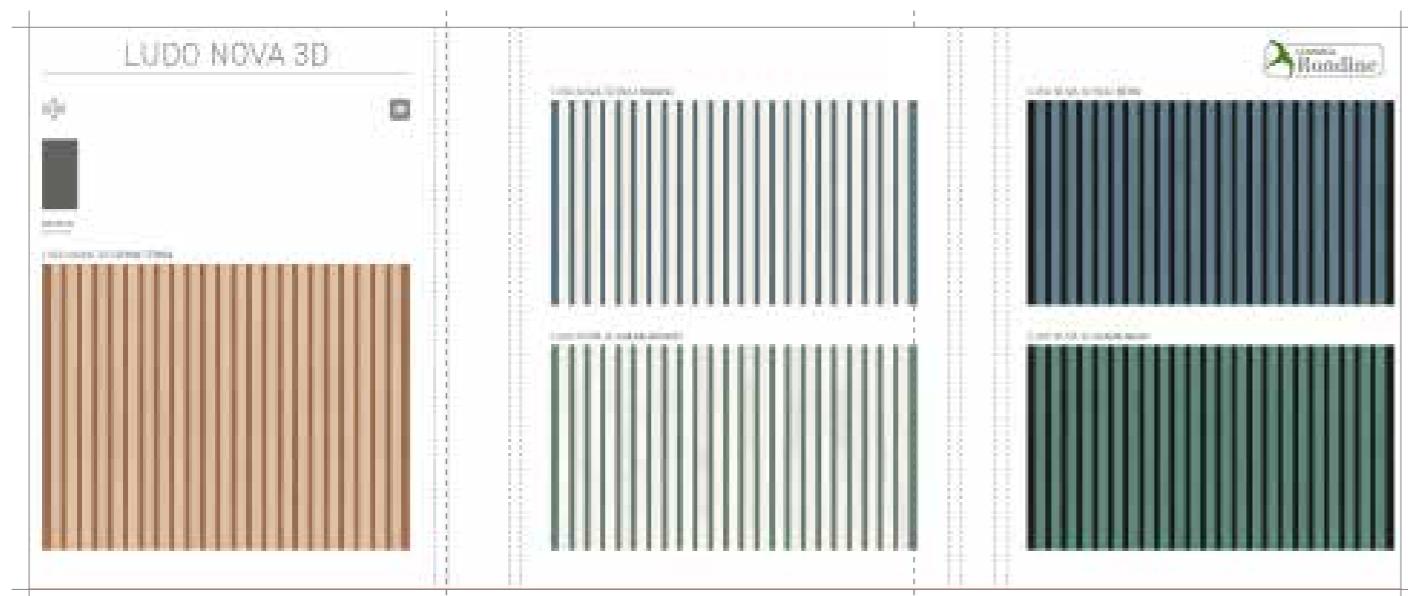

division9

Division9
GLDL45 € 12,00