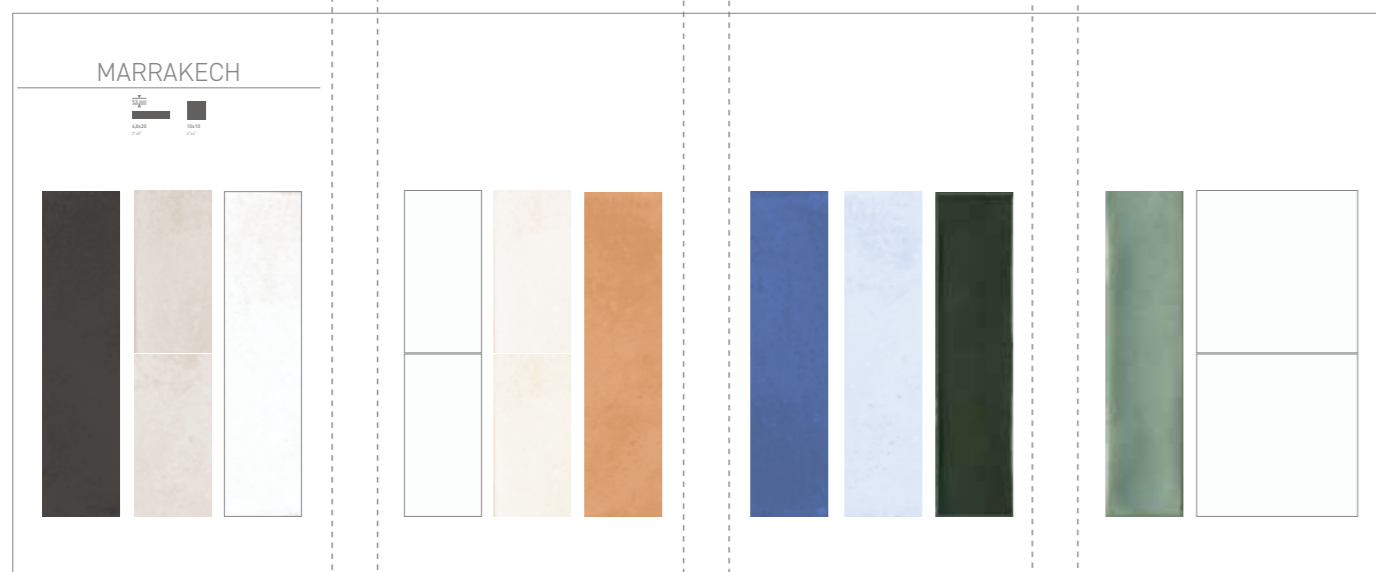

LYON 3D

valigia

Lyon 3D
GLY004

€55,00

wall
Lyon - Beige 15x61

MARRAKECH

division9

Division9
GMRK03 € 15,00