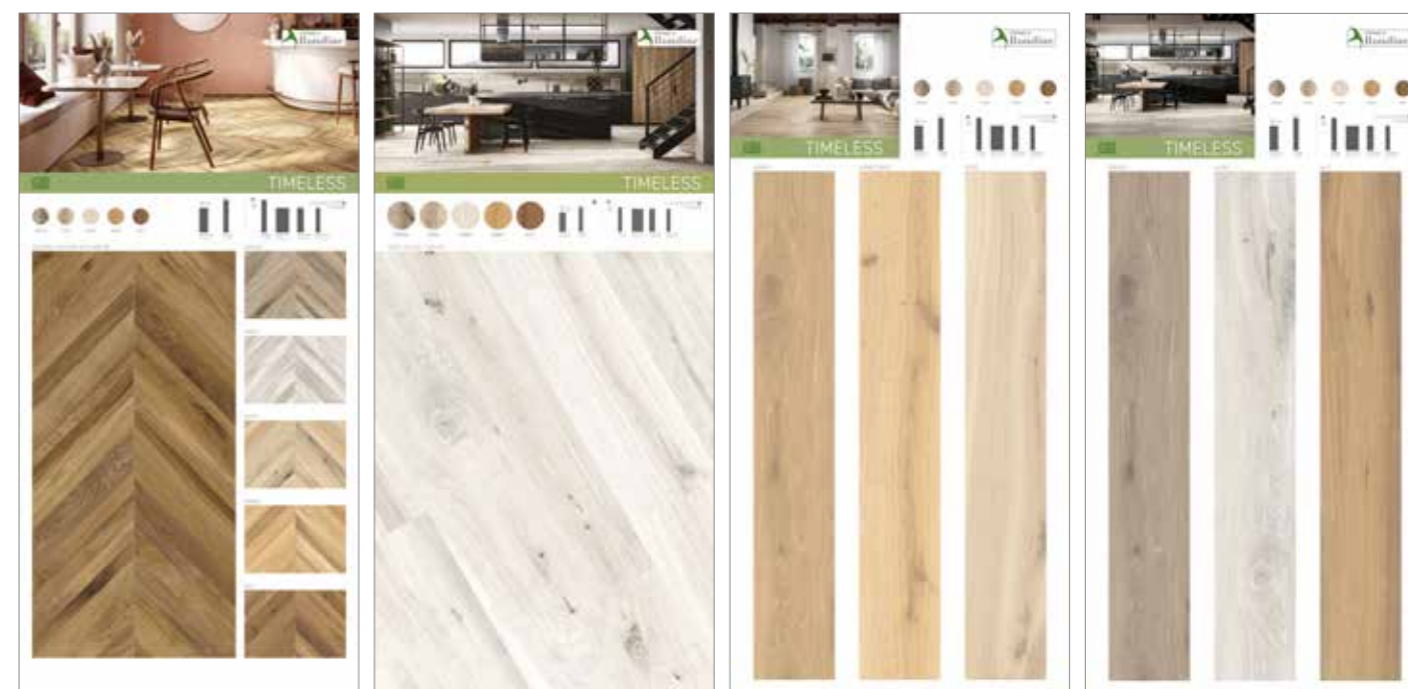

Decoro Chevron Nut 60x120
GTMR10 € 58,00
mm L 1005 x H 2005 x P 14

Ivory 20x120 + 30x120
GTMR17 € 88,00
mm L 1005 x H 2005 x P 14

24x150 A
GTMR15 € 62,00
mm L 1005 x H 2005 x P 14

24x150 B
GTMR16 € 62,00
mm L 1005 x H 2005 x P 14