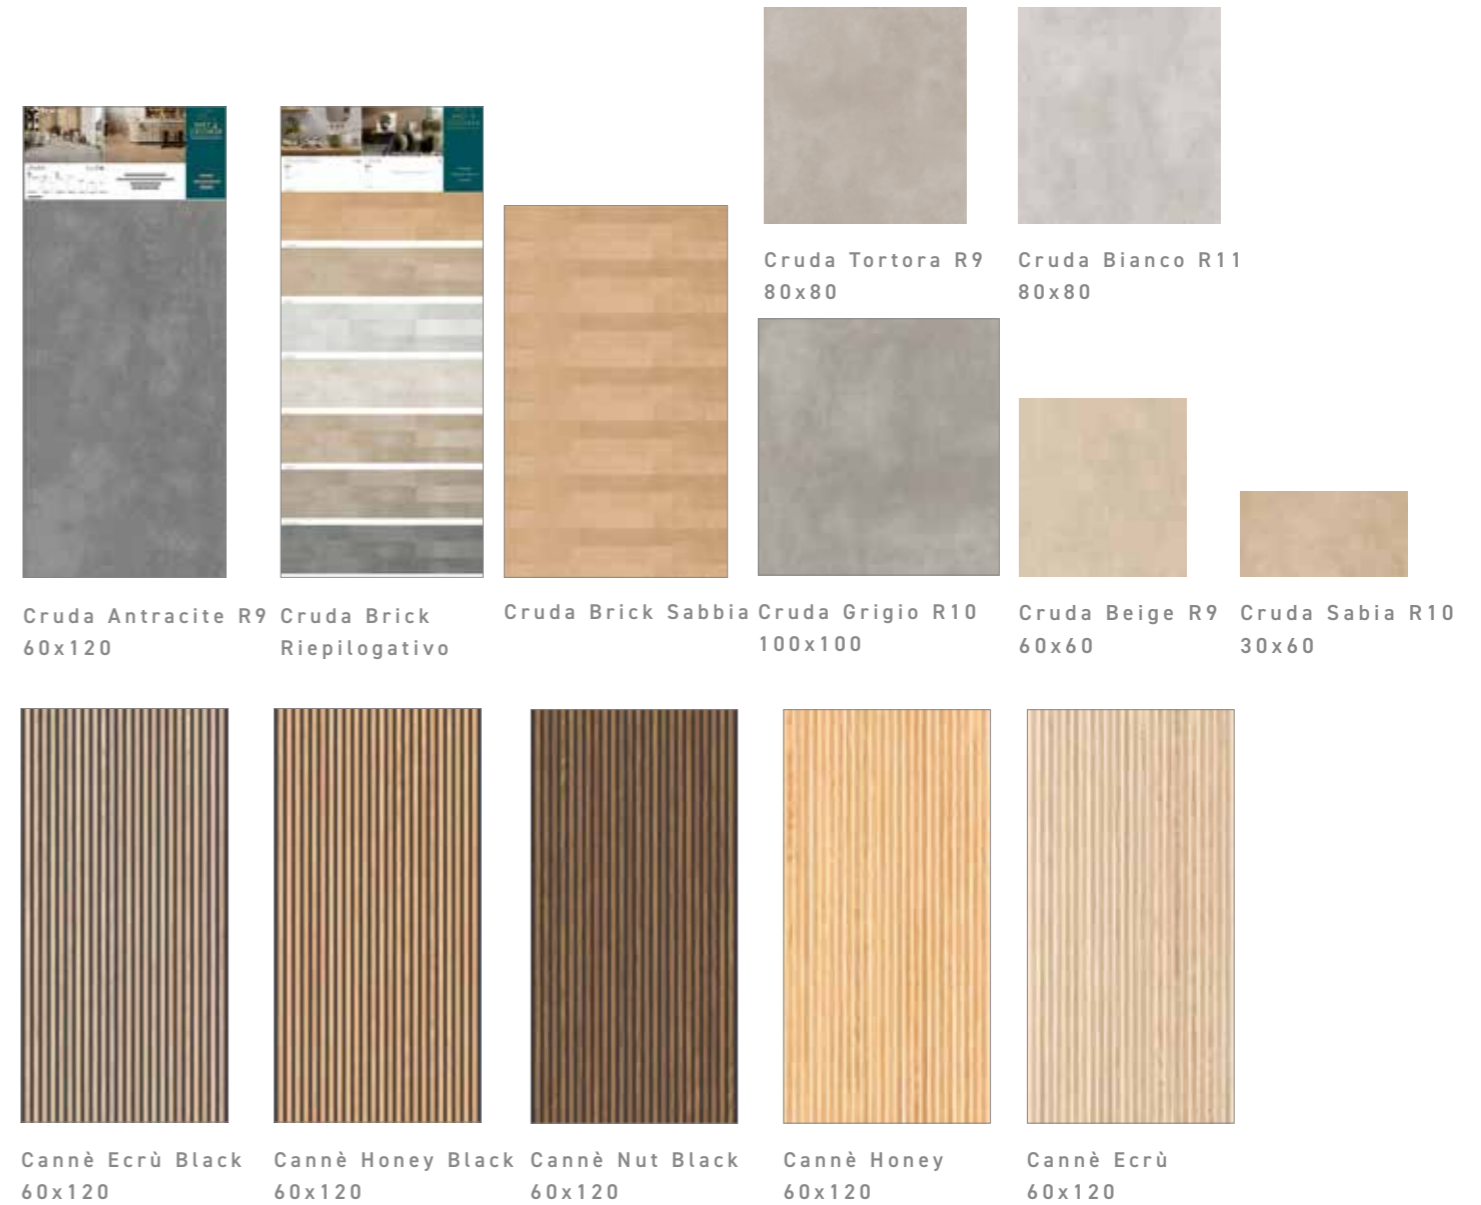

set composition