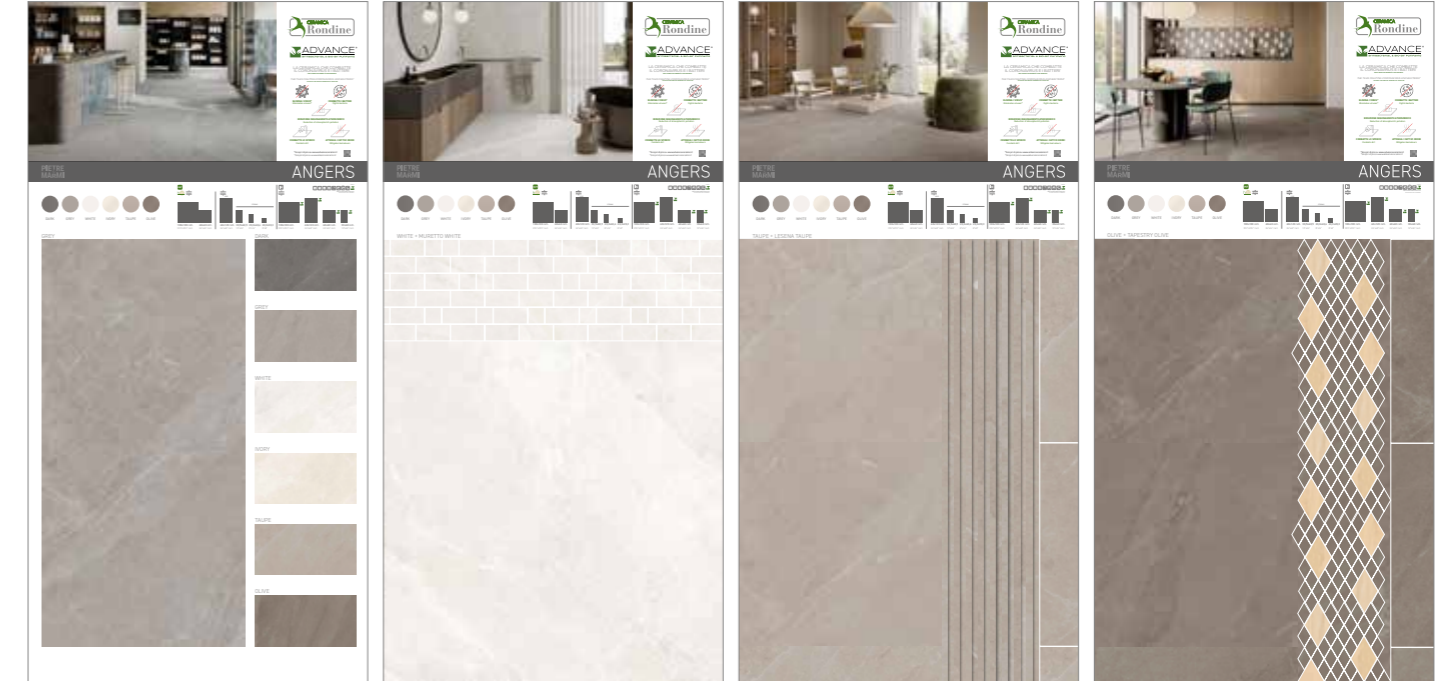

Grey 60x120 GANG06 € 80,00 mm L 1005 x H 2005 x P 14	White + Muretto GANG13 € 90,00 mm L 1005 x H 2005 x P 14	Taupe + Lesena GANG12 € 100,00 mm L 1005 x H 2005 x P 14	Olive + Tapestry GANG11 € 95,00 mm L 1005 x H 2005 x P 14
GANG19 € 120,00 mm L 1220 x H 2440 x P 14	GANG26 € 130,00 mm L 1220 x H 2440 x P 14	GANG25 € 140,00 mm L 1220 x H 2440 x P 14	GANG24 € 130,00 mm L 1220 x H 2440 x P 14