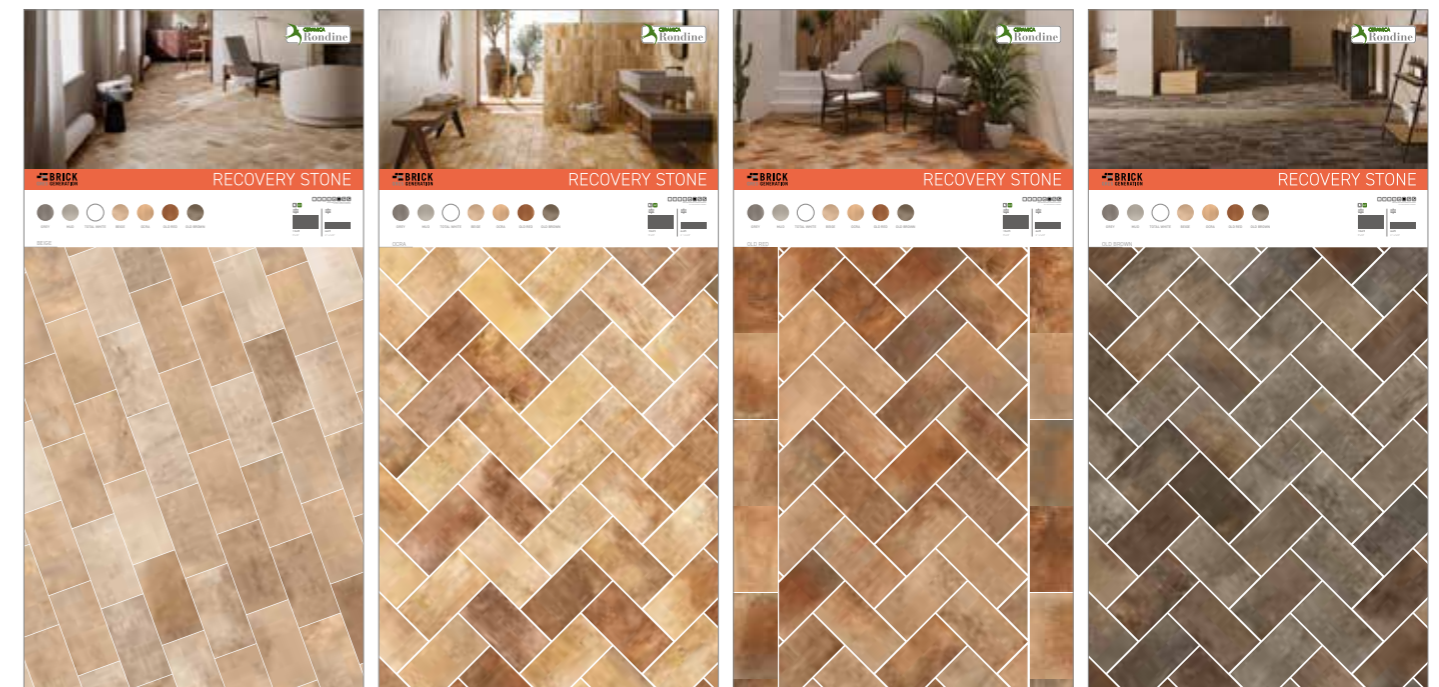

board communication

Riepilogativo 6x25
GRCS10 € 98,00
mm L 1005 x H 2005 x P 14

Total White 13x25
GRCS17 € 90,00
mm L 1005 x H 2005 x P 14

Mud 13x25
GRCS13 € 90,00
mm L 1005 x H 2005 x P 14

Grey 13x25
GRCS12 € 90,00
mm L 1005 x H 2005 x P 14