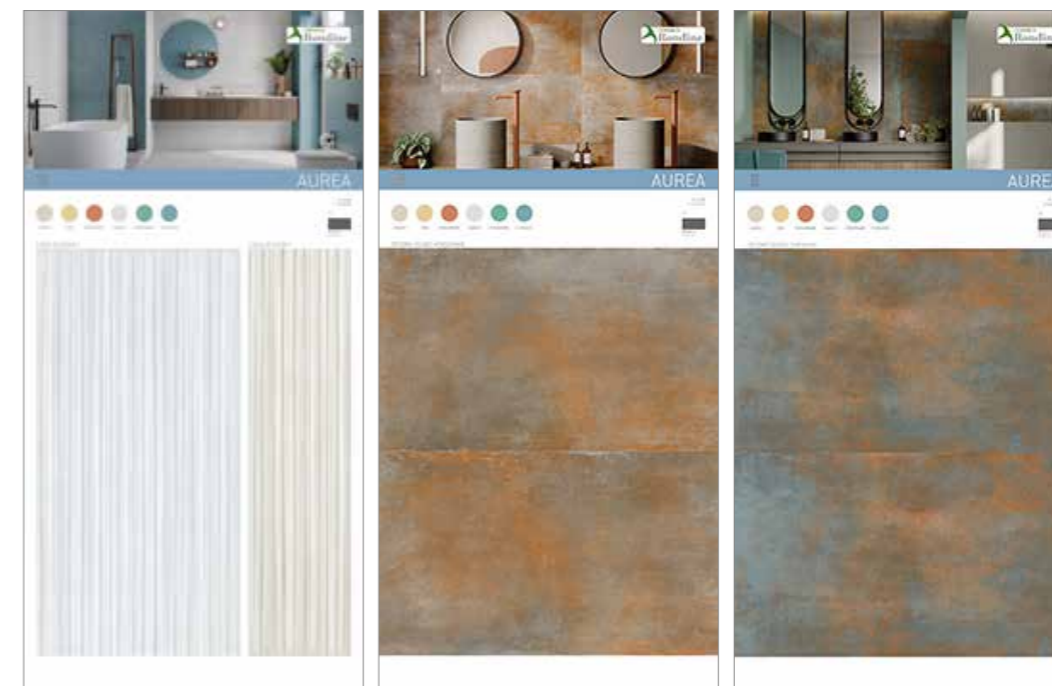

board communication

Linea 3D Bianco 60x120
GAUE25 € 70,00
mm L 1005 x H 2005 x P 14

Ossido Verderame 60x120
GAUE10 € 82,00
mm L 1005 x H 2005 x P 14

Ossido Turchese 60x120
GAUE09 € 82,00
mm L 1005 x H 2005 x P 14

GAUE26 € 98,00
mm L 1220 x H 2440 x P 14

GAUE19 € 120,00
mm L 1220 x H 2440 x P 14

GAUE18 € 120,00
mm L 1220 x H 2440 x P 14