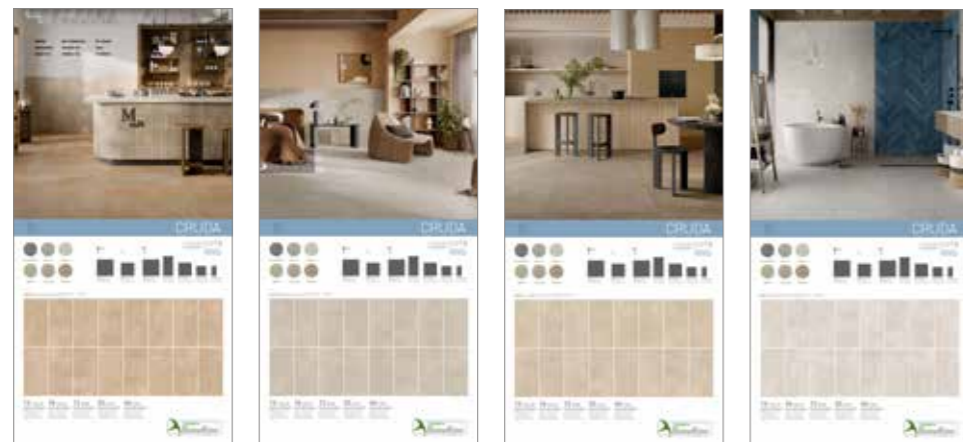

Retro Grafico   Retro Grafico   Retro Grafico   Retro Grafico