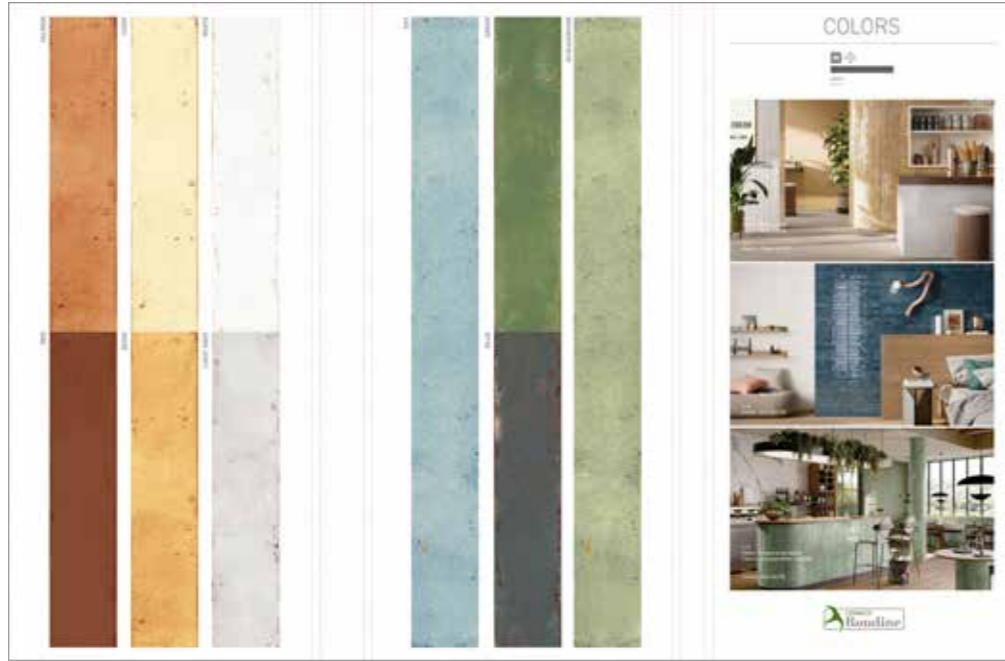

COLORS

division9

Division9
GCLR11 € 11,00