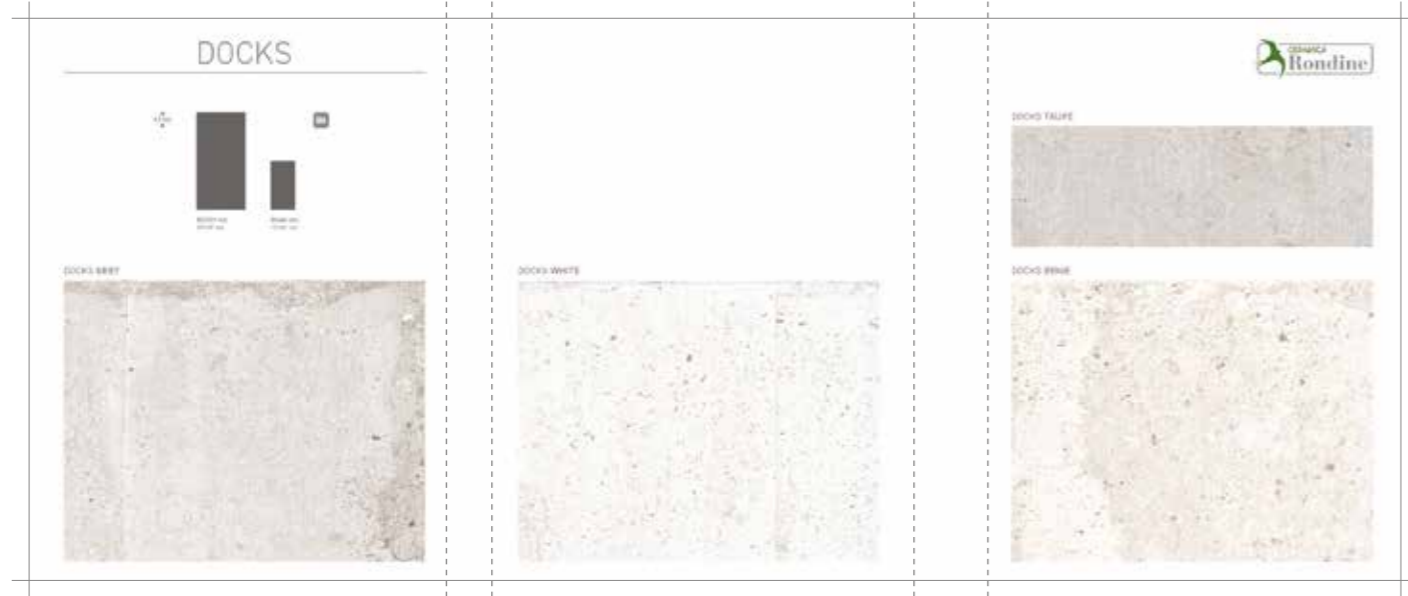

DOCKS

division9

Division9
GDSC04 € 10,00