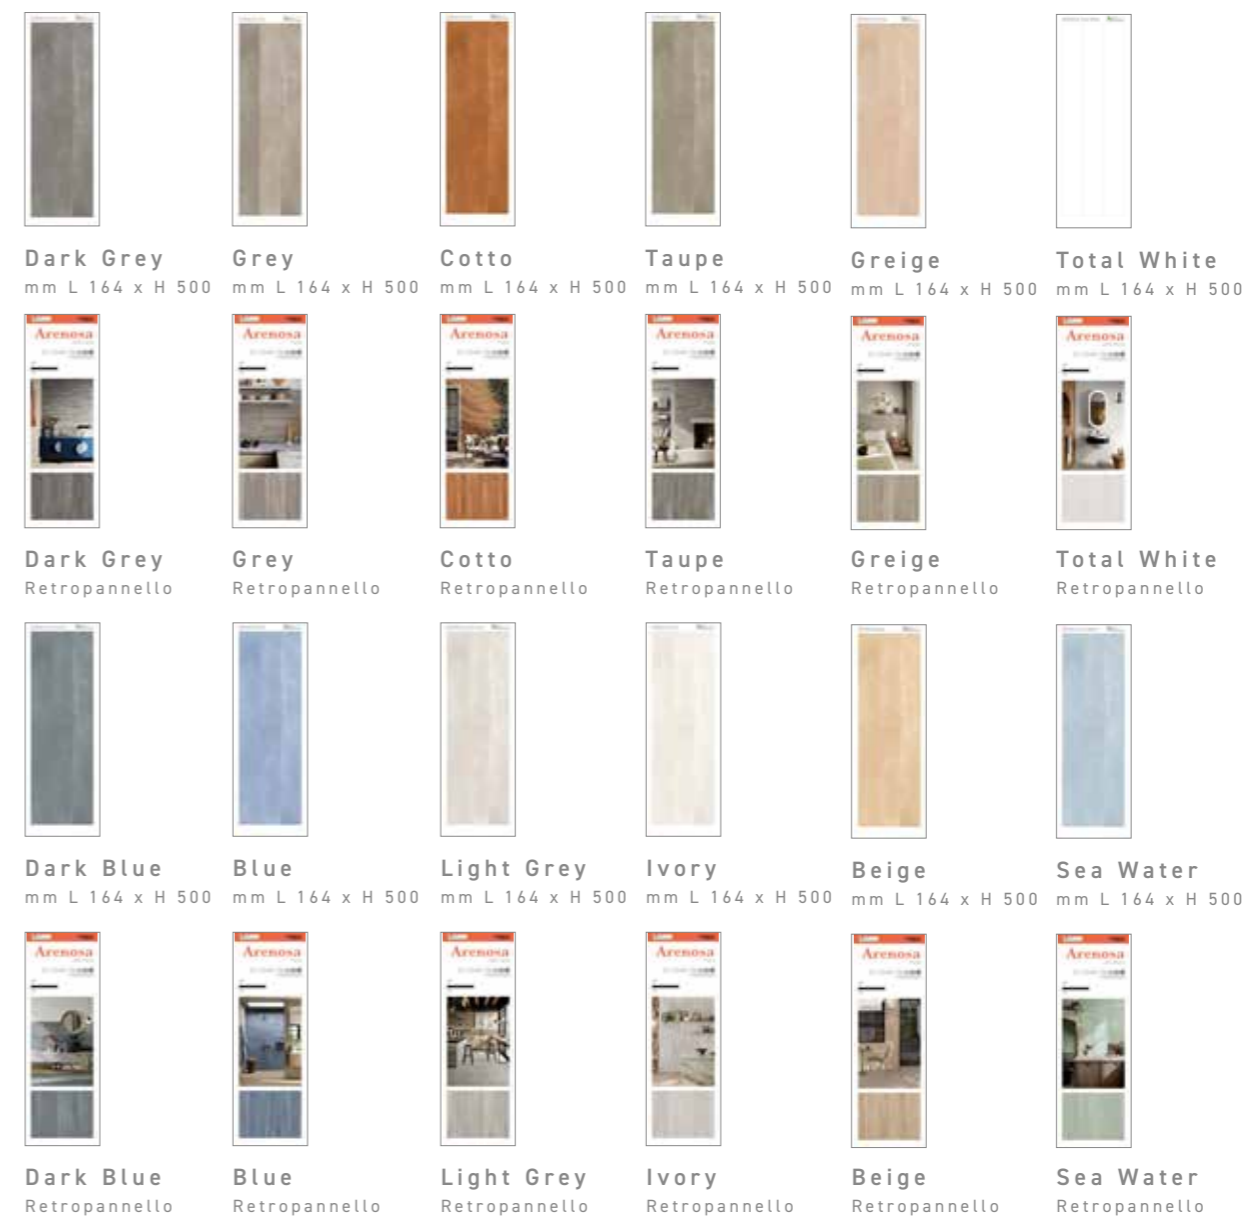

set composition