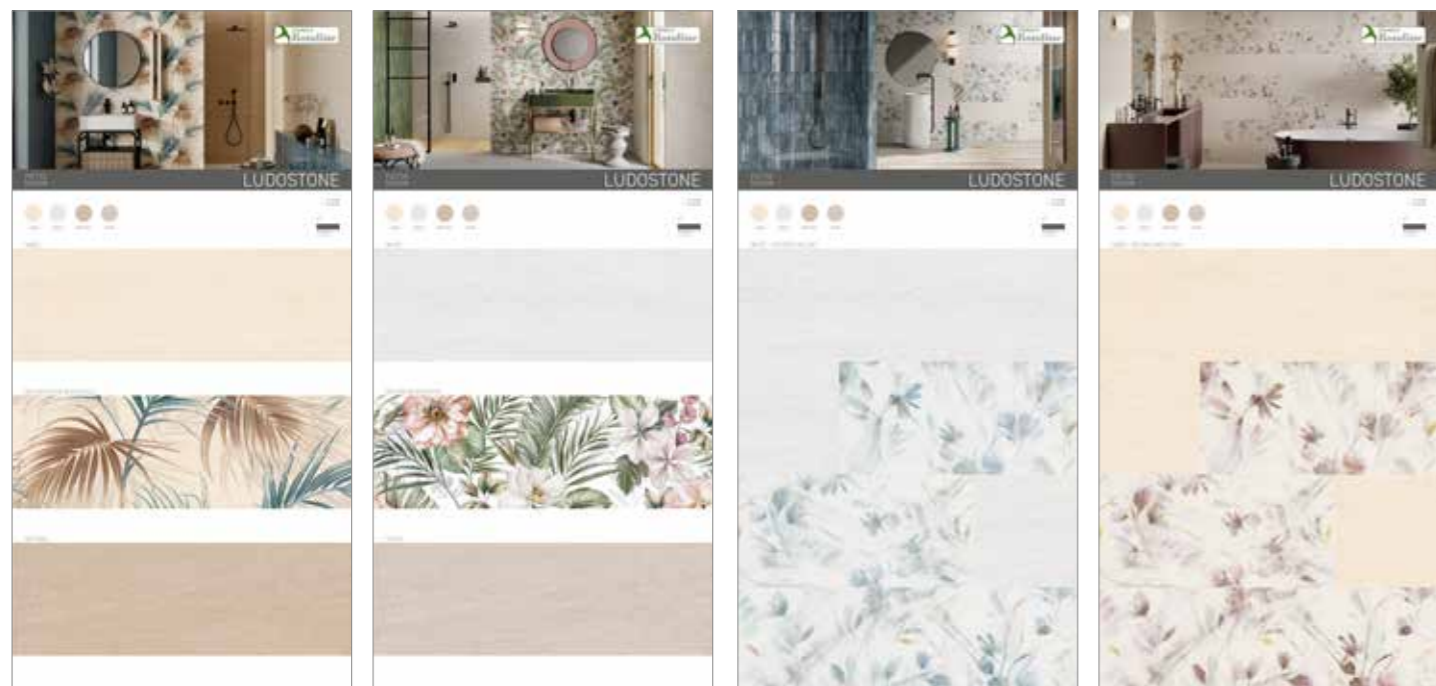

Terra
10x20

Avorio

Giada

Blu

Bianco
10x20

valigia

Ludo Nova 3D
GLDL30 € 70,00

board communication