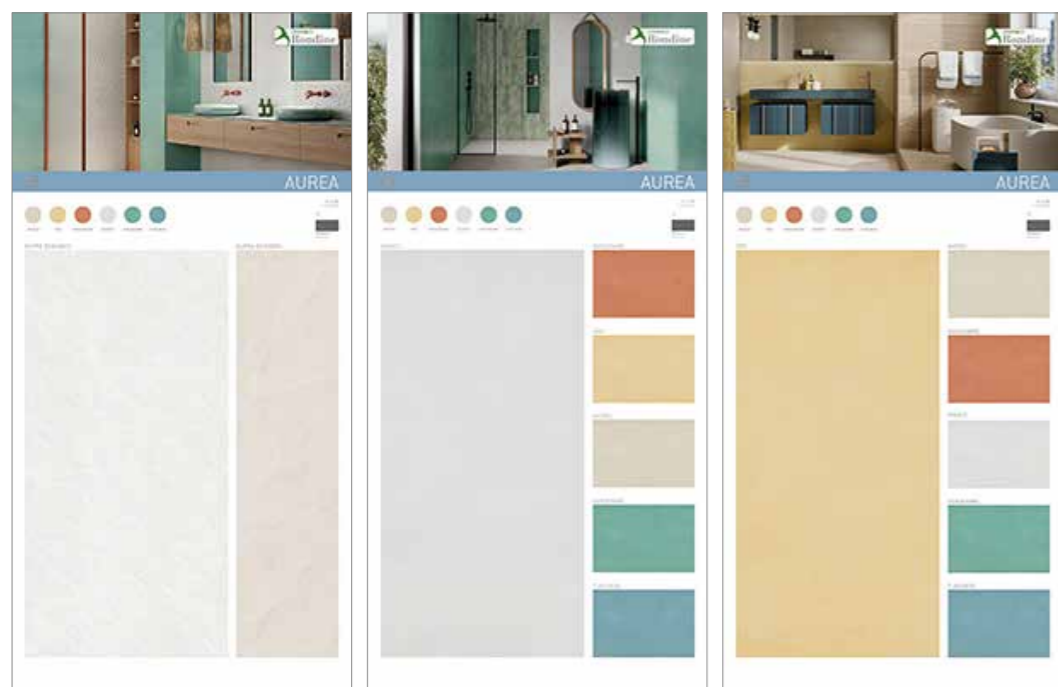

Kupra 3D Bianco 60x120
GAUE13 € 80,00
mm L 1005 x H 2005 x P 14

Bianco 60x120
GAUE06 € 75,00
mm L 1005 x H 2005 x P 14

Oro 60x120
GAUE14 € 75,00
mm L 1005 x H 2005 x P 14

GAUE22 € 120,00
mm L 1220 x H 2440 x P 14

GAUE15 € 110,00
mm L 1220 x H 2440 x P 14

GAUE23 € 110,00
mm L 1220 x H 2440 x P 14