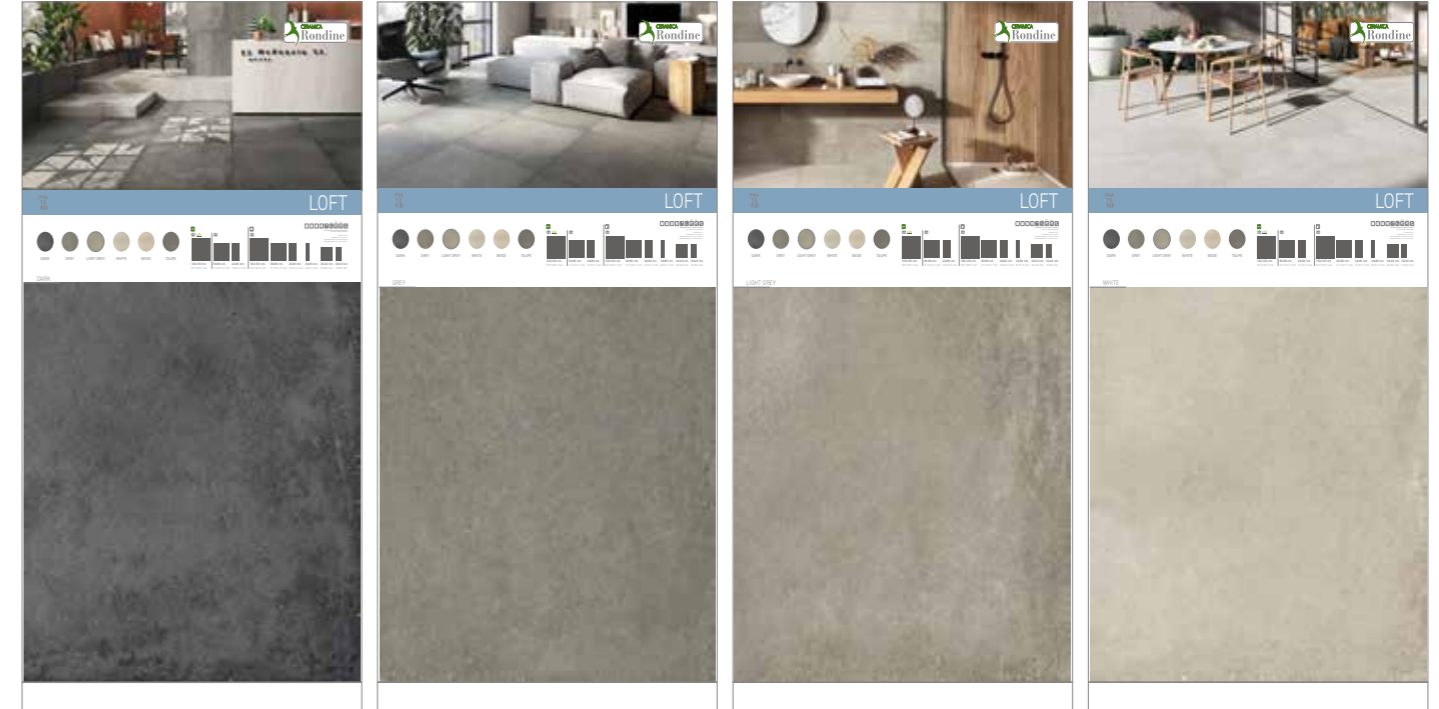

board communication

Riepilogativo Dark
GLOF04 € 55,00
mm L 1005 x H 2005 x P 14

Riepilogativo Grey
GLOF05 € 55,00
mm L 1005 x H 2005 x P 14

Riepilogativo Light Grey
GLOF06 € 55,00
mm L 1005 x H 2005 x P 14

Riepilogativo White
GLOF08 € 55,00
mm L 1005 x H 2005 x P 14