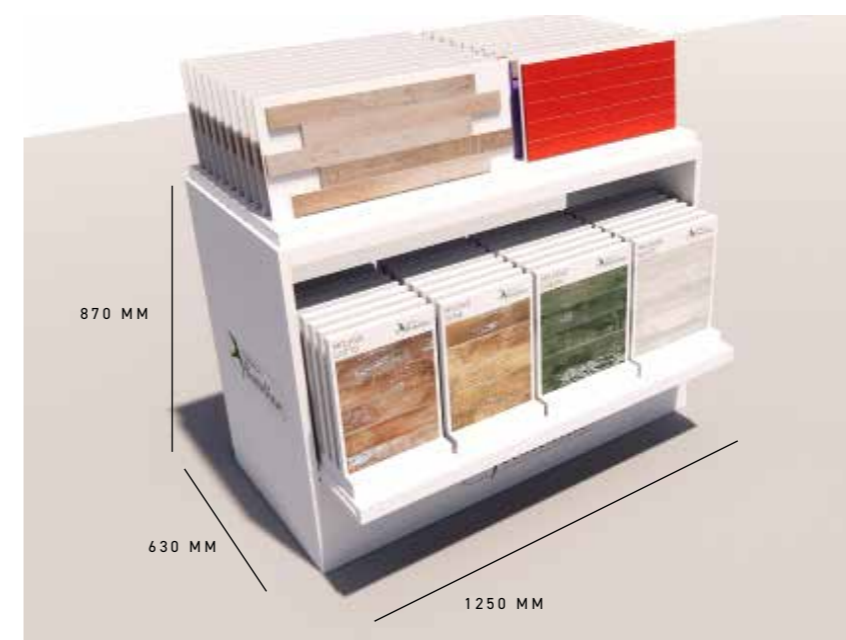

Espositore Brick generico
ES172 € 280,00
mm L 1250 x H 870 x P 630