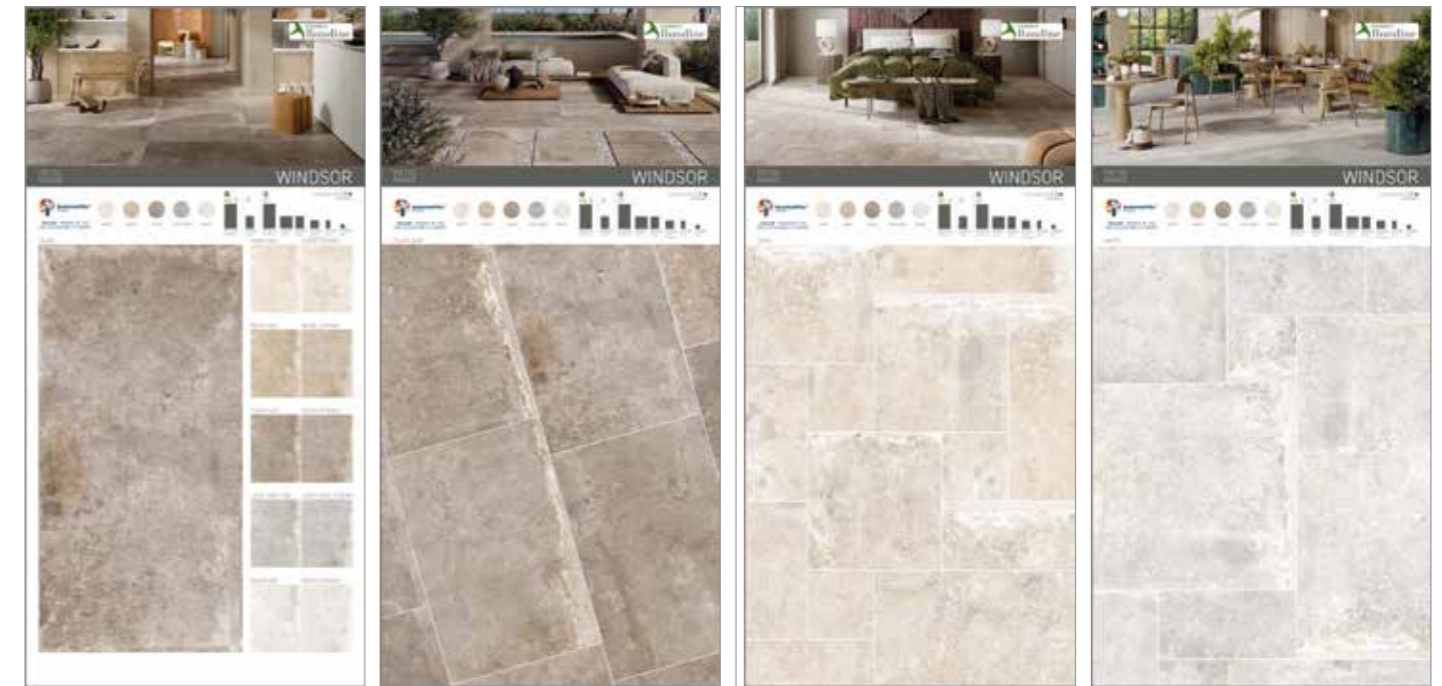

board communication

Riepilogativo
GWND20 € 75,00
mm L 1005 x H 2005 x P 14

GWND21 € 100,00
mm L 1220 x H 2440 x P 14

Taupe Grip
GWND22 € 70,00
mm L 1005 x H 2005 x P 14

GWND23 € 90,00
mm L 1220 x H 2440 x P 14