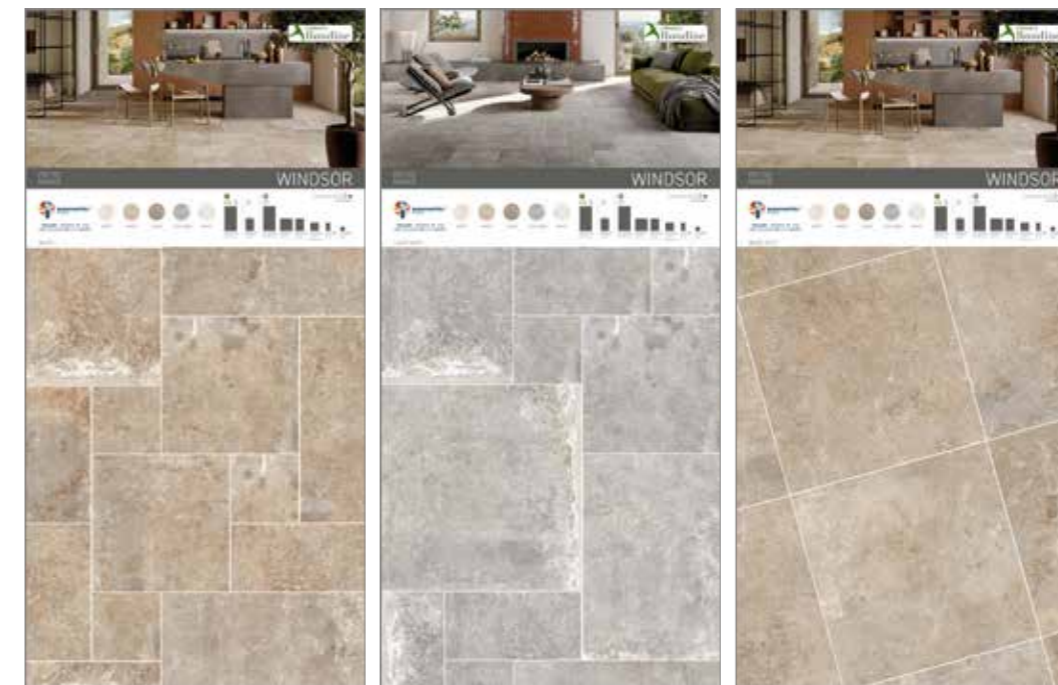

board communication

Riepilogativo
GWND20 € 75,00
mm L 1005 x H 2005 x P 14

GWND21 € 100,00
mm L 1220 x H 2440 x P 14

Taupe Grip
GWND22 € 70,00
mm L 1005 x H 2005 x P 14

GWND23 € 90,00
mm L 1220 x H 2440 x P 14

Ivory multiformato
GWND24 € 73,00
mm L 1005 x H 2005 x P 14

GWND25 € 88,00
mm L 1220 x H 2440 x P 14

White multiformato
GWND26 € 73,00
mm L 1005 x H 2005 x P 14

GWND27 € 88,00
mm L 1220 x H 2440 x P 14

Beige multiformato
GWND28 € 73,00
mm L 1005 x H 2005 x P 14