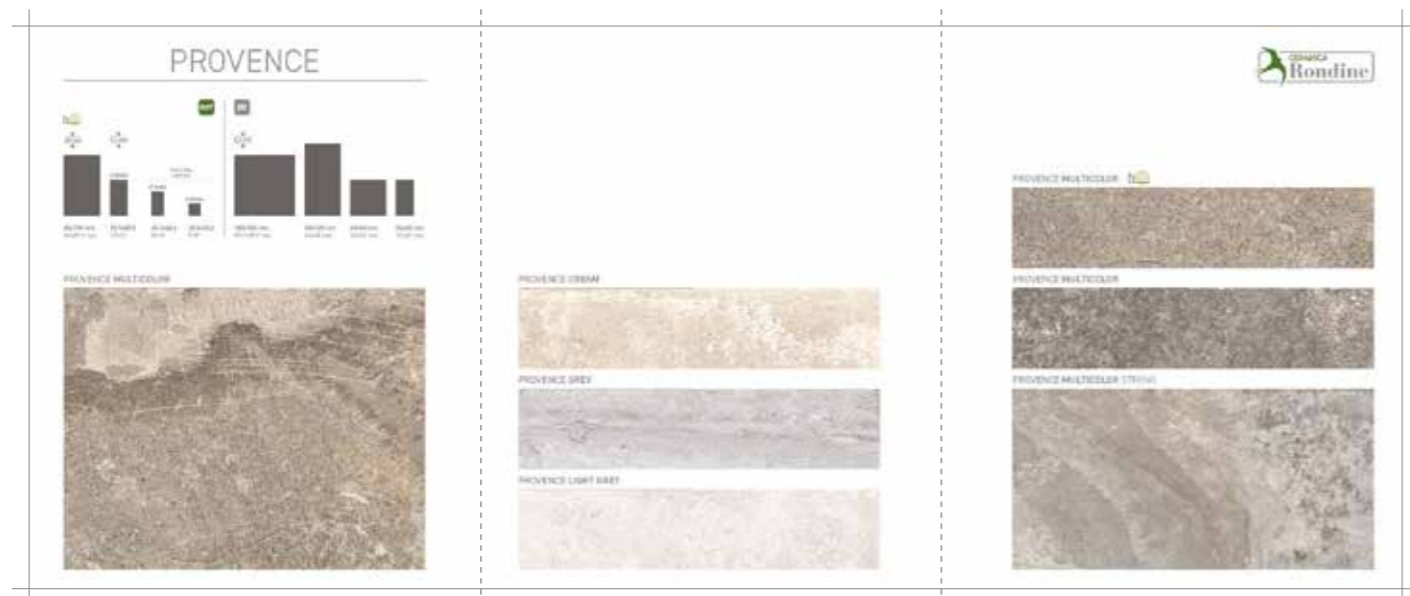

PROVENCE

division9

Division9
GPRN04 € 12,00