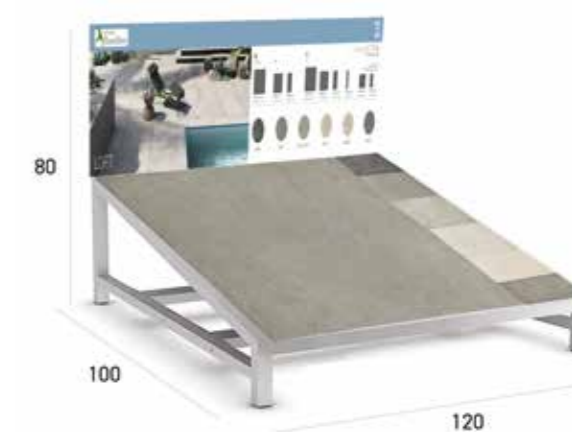

Tono 002:
London Sunset 6x25 + Tozzetti London +
Cubics 3D Multicolore 15x61 + Tozzetti Cubics 3D

Espositore in ferro
ES149 solo struttura € 7,00

Abbinabile a:
Timeless
Provence

Espositore in ferro H20
ES163 € 210,00