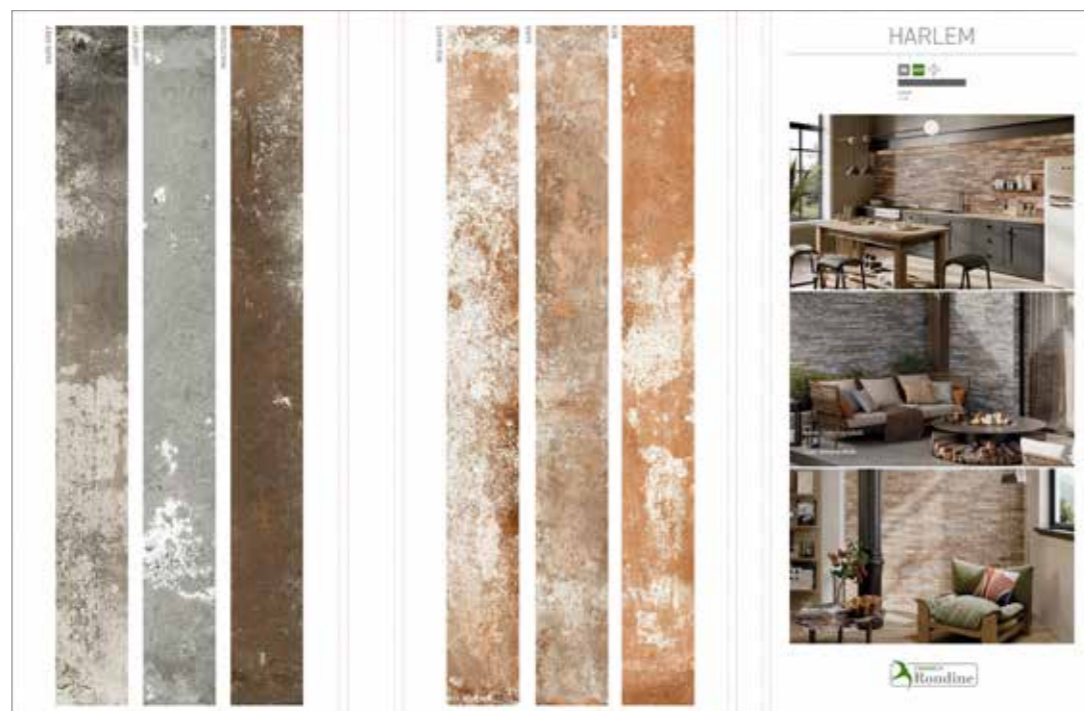

Division9
GHRL03 € 9,00