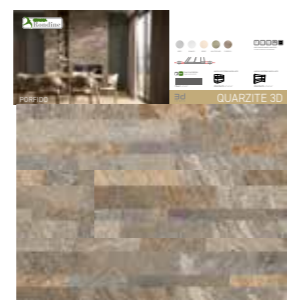

Porfido
15x61

Kit Pannelli Quarzite 3D
GQRT01 € 84,00

valigia

Quarzite 3D
GQRT06 € 53,00

mm L 620 x H 1100 x P 4720

RECOVERY STONE

division9

Division9
GRCS03 € 11,00