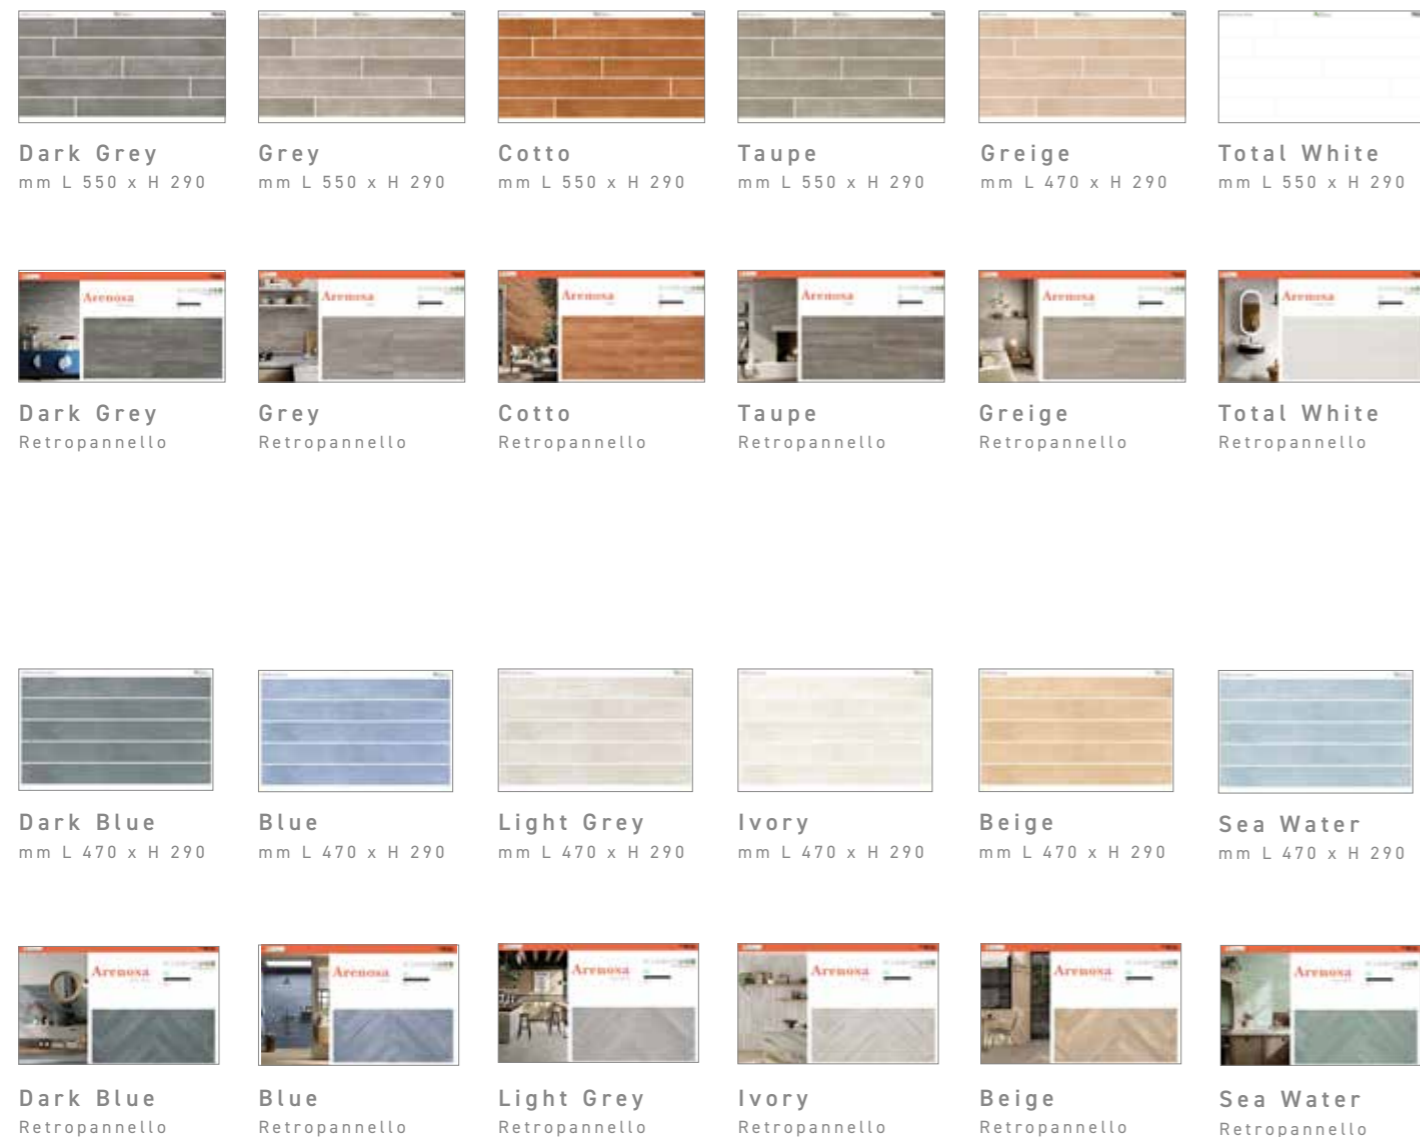

Arenosa 'B'
GARE13 € 88,00
mm L 1005 x H 2005 x P 14
GARE16 € 120,00
mm L 1220 x H 2440 x P 14

ARENOSA

set da banco

Set Arenosa da banco
GARE01 € 180,00
 mm L 560 x H 340 x P 560

set composition

set da banco verticale