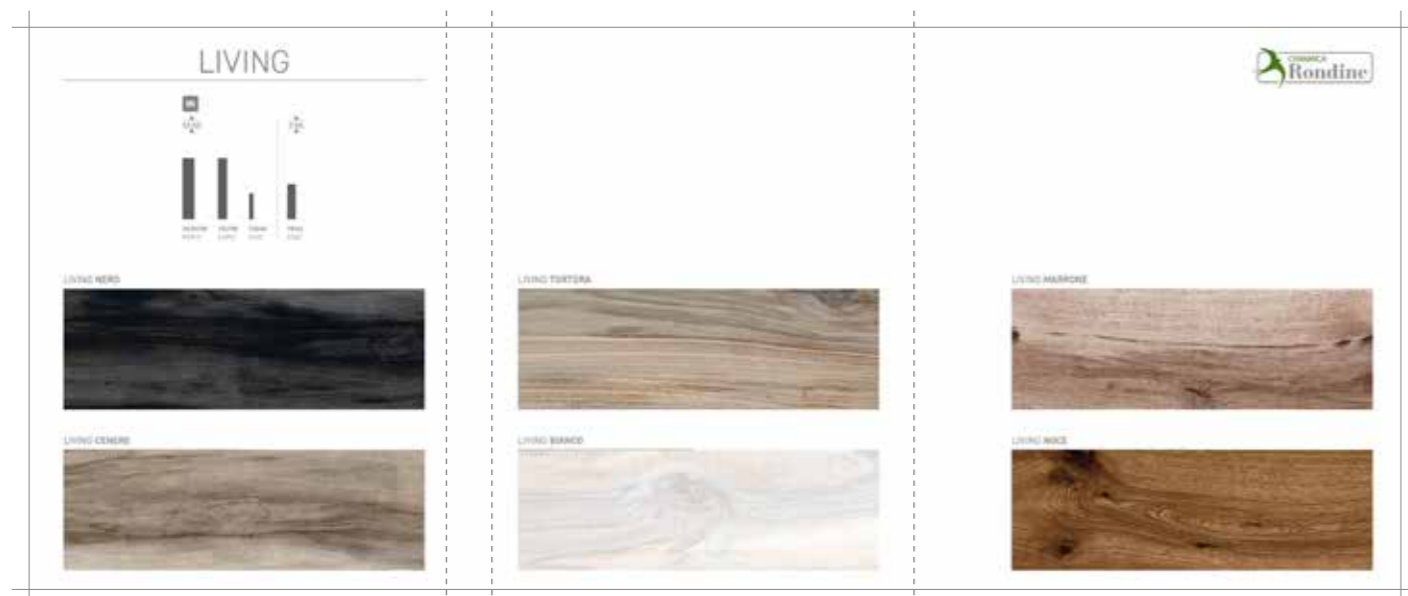

MDF

MDF Le Cave Onsernone Grigio
GLCV21 € 6,00
 mm L 1690 x H 850

MDF Le Cave Barge Beige
GLCV19 € 6,00
 mm L 1690 x H 850

MDF Le Cave Luserna Multicolor
GLCV20 € 6,00
 mm L 1690 x H 850

LIVING

division9

Division9
GLVN25 € 7,00