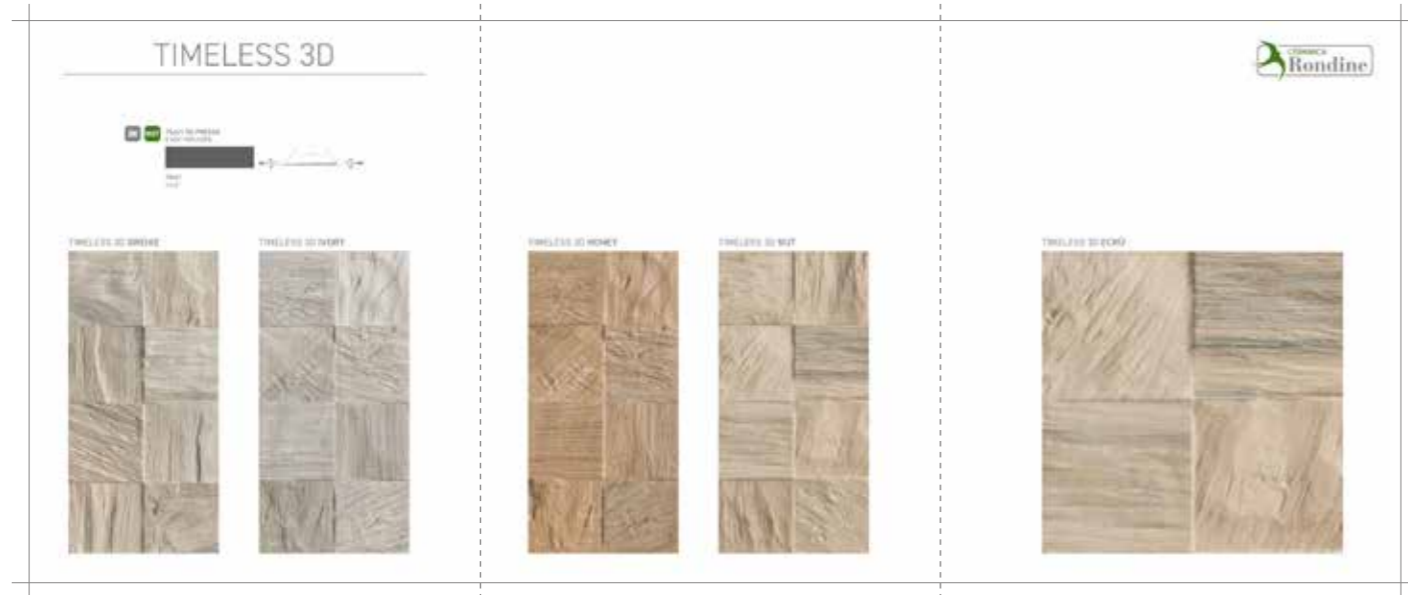

Nut
24x150

Honey
24x150

Kit Timeless 24x150
GTMR18 € 35,00

Cartella agenti

Cartella agenti
GTMR03 € 50,00

Cartella agenti
GTMR04 € 45,00

division9

Division9
GTMR24 € 11,00