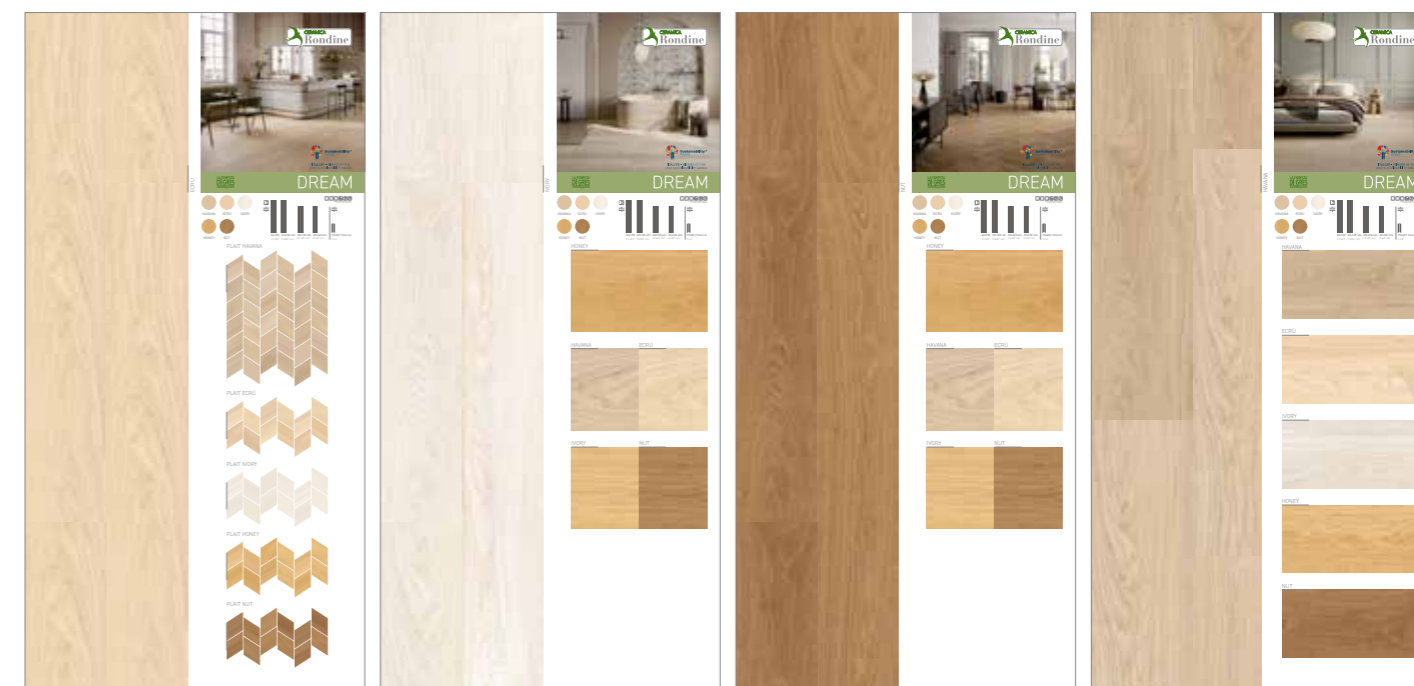

division9

Division9
GDRE03 € 12,00

board communication

Ecrù 24x150 GDRE06 € 81,00 mm L 1005 x H 2005 x P 14	Ivory 24x150 GDRE07 € 71,00 mm L 1005 x H 2005 x P 14	Nut 24x150 GDRE08 € 71,00 mm L 1005 x H 2005 x P 14	Havana 30x120+20x120 GDRE09 € 73,00 mm L 1005 x H 2005 x P 14
GDRE14 € 120,00 mm L 1220 x H 2440 x P 14	GDRE15 € 100,00 mm L 1220 x H 2440 x P 14	GDRE16 € 100,00 mm L 1220 x H 2440 x P 14	GDRE17 € 110,00 mm L 1220 x H 2440 x P 14