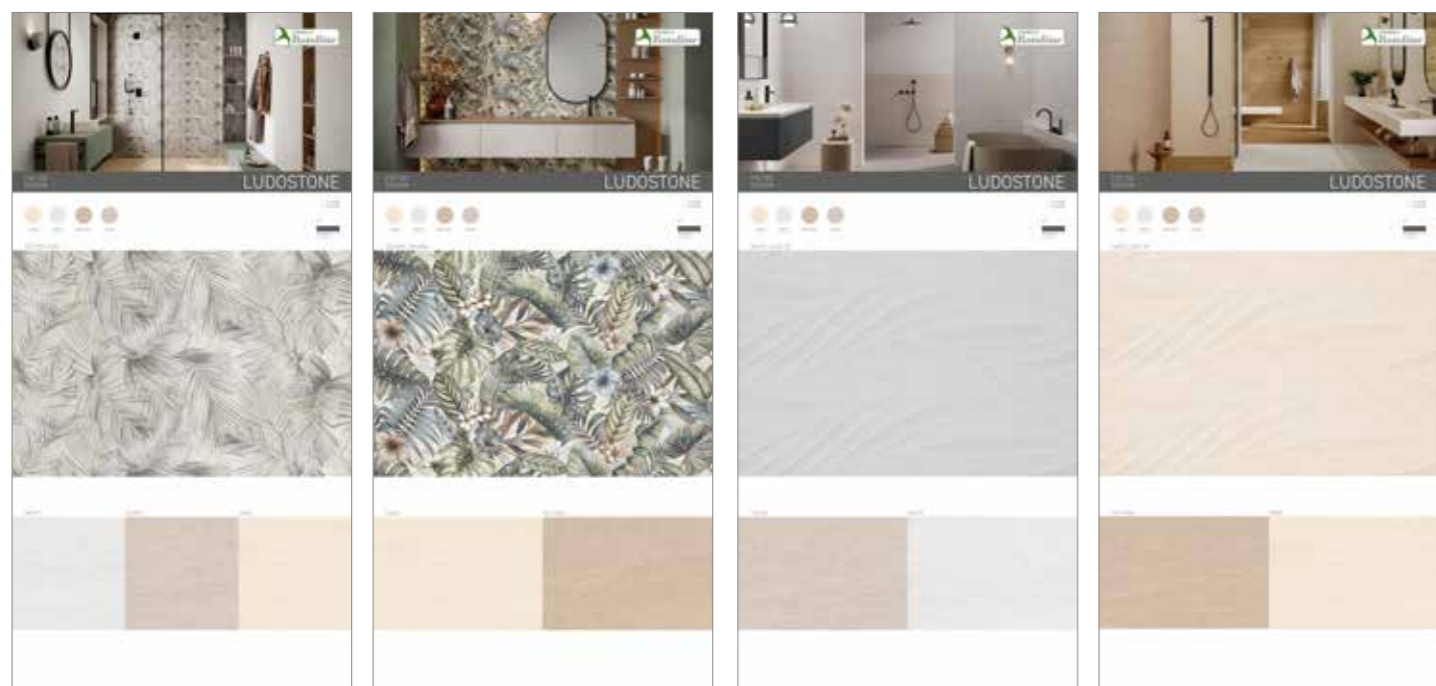

GLDS06 € 150,00
mm L 1220 x H 2440

GLDS08 € 150,00
mm L 1220 x H 2440

GLDS14 € 130,00
mm L 1220 x H 2440

GLDS12 € 130,00
mm L 1220 x H 2440

Decoro Gobi 33,3x100
GLDS09 € 75,00
mm L 1005 x H 2005 x P 14

Decoro Sahara 33,3x100
GLDS15 € 75,00
mm L 1005 x H 2005 x P 14

White Dune 3D 33,3x100
GLDS19 € 75,00
mm L 1005 x H 2005 x P 14

Sand Dune 3D 33,3x100
GLDS17 € 75,00
mm L 1005 x H 2005 x P 14

GLDS10 € 110,00
mm L 1220 x H 2440

GLDS16 € 110,00
mm L 1220 x H 2440

GLDS20 € 110,00
mm L 1220 x H 2440

GLDS18 € 110,00
mm L 1220 x H 2440