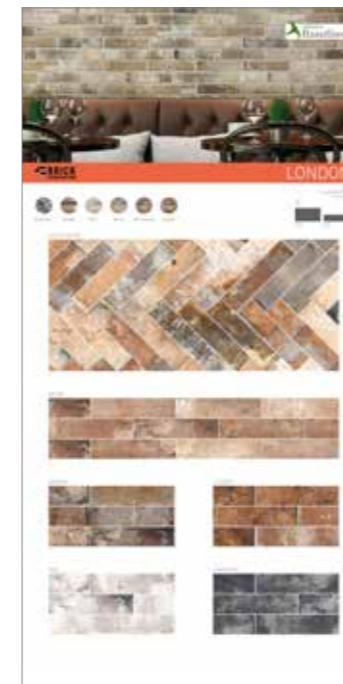

London Brick
GLDN03 € 95,00
mm L 1005 x H 2005 x P 14