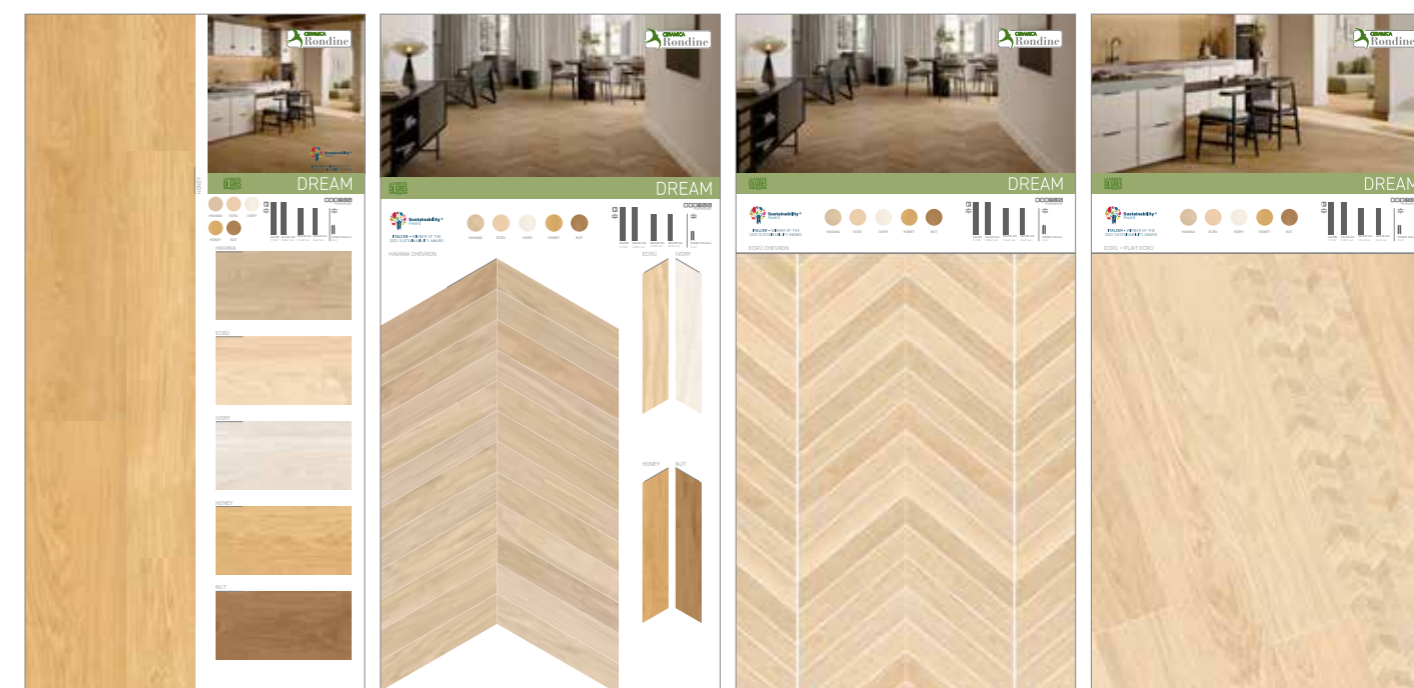

division9

Division9
GDRE03 € 12,00

board communication

Ecrù 24x150 GDRE06 € 81,00 mm L 1005 x H 2005 x P 14	Ivory 24x150 GDRE07 € 71,00 mm L 1005 x H 2005 x P 14	Nut 24x150 GDRE08 € 71,00 mm L 1005 x H 2005 x P 14	Havana 30x120+20x120 GDRE09 € 73,00 mm L 1005 x H 2005 x P 14
GDRE14 € 120,00 mm L 1220 x H 2440 x P 14	GDRE15 € 100,00 mm L 1220 x H 2440 x P 14	GDRE16 € 100,00 mm L 1220 x H 2440 x P 14	GDRE17 € 110,00 mm L 1220 x H 2440 x P 14

Honey 30x120+20x120 GDRE10 € 73,00 mm L 1005 x H 2005 x P 14	Riepilogativo Chevron GDRE11 € 80,00 mm L 1005 x H 2005 x P 14	Ecrù Chevron GDRE12 € 80,00 mm L 1005 x H 2005 x P 14	Ecrù 24x150 + Dec. Plait GDRE13 € 100,00 mm L 1005 x H 2005 x P 14
GDRE18 € 110,00 mm L 1220 x H 2440 x P 14	GDRE19 € 120,00 mm L 1220 x H 2440 x P 14	GDRE20 € 120,00 mm L 1220 x H 2440 x P 14	GDRE21 € 140,00 mm L 1220 x H 2440 x P 14