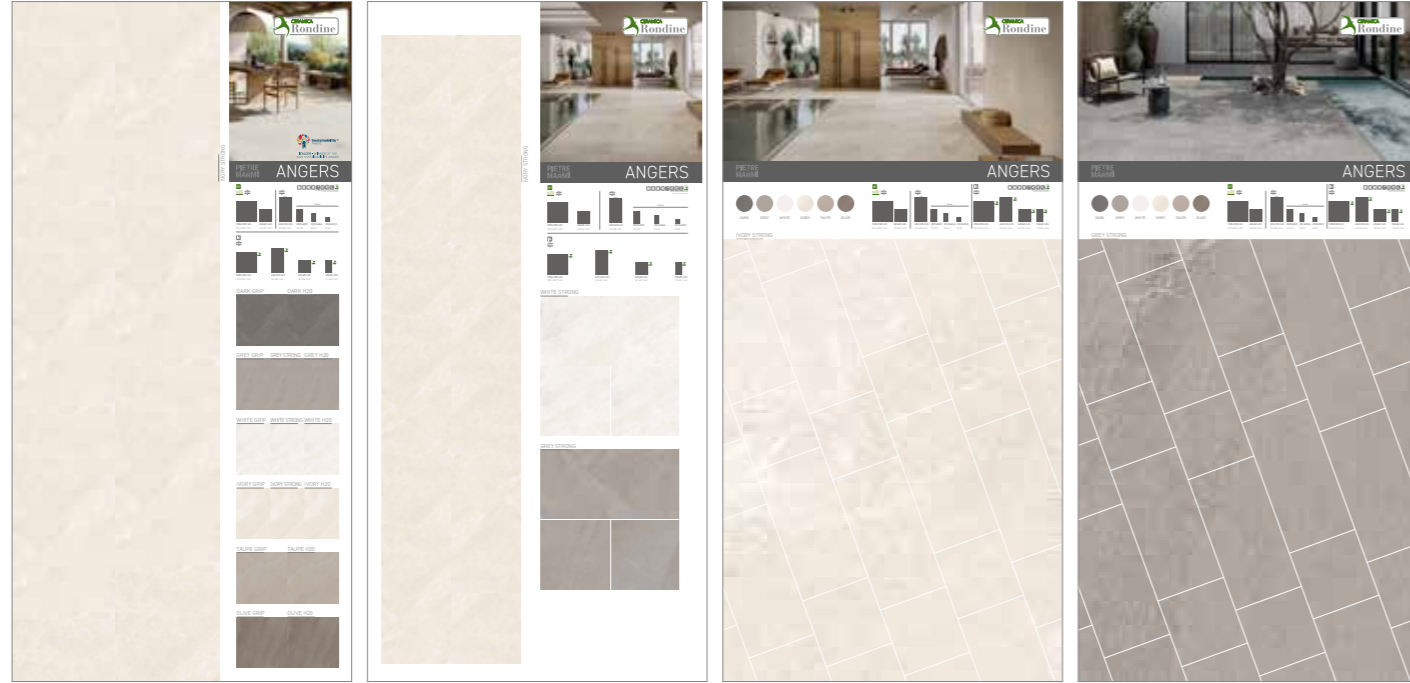

board communication

Ivory Strong
30,5x60,5
GANG14 € 90,00
mm L 1005 x H 2005 x P 14

Ivory Strong
20,3x20,3+20,3x40,6
GANG15 € 75,00
mm L 1005 x H 2005 x P 14

Ivory Strong
20,3x20,3+20,3x40,6
GANG16 € 80,00
mm L 1005 x H 2005 x P 14

Grey Strong
20,3x20,3+20,3x40,6
GANG17 € 80,00
mm L 1005 x H 2005 x P 14

GANG29 € 110,00
mm L 1220 x H 2440 x P 14

GANG30 € 110,00
mm L 1220 x H 2440 x P 14