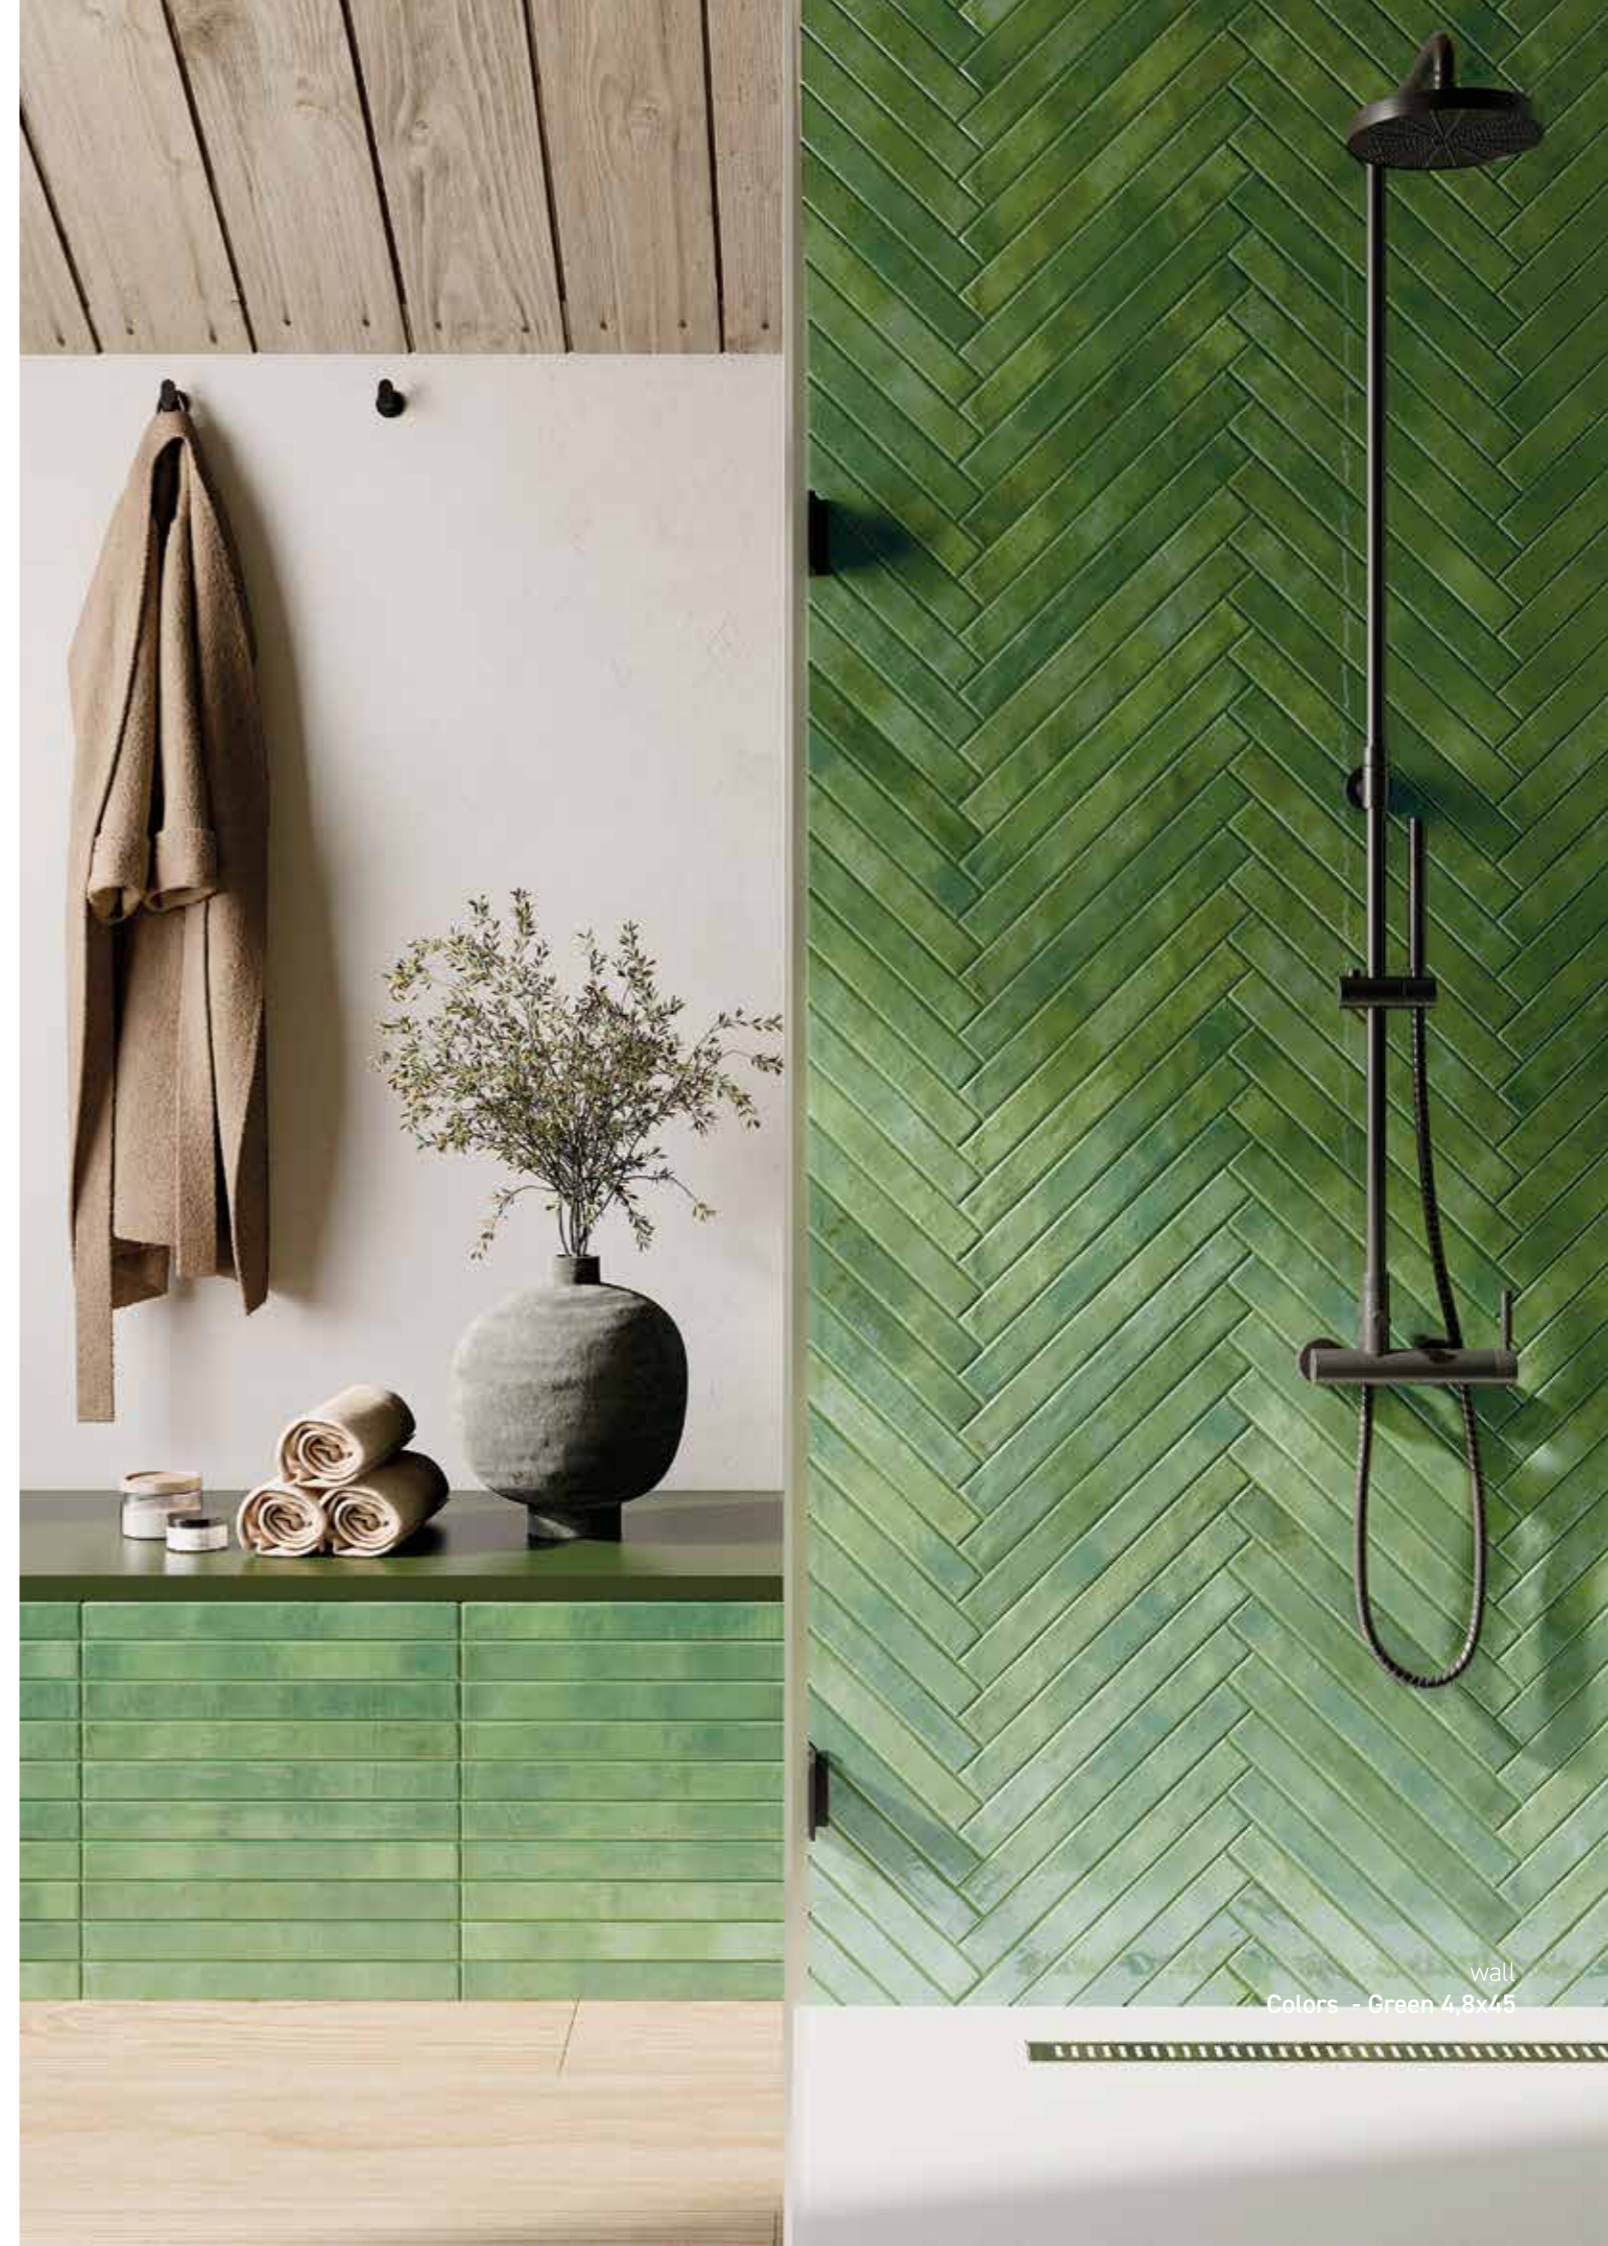

wall
Colors - Green 4,8x45