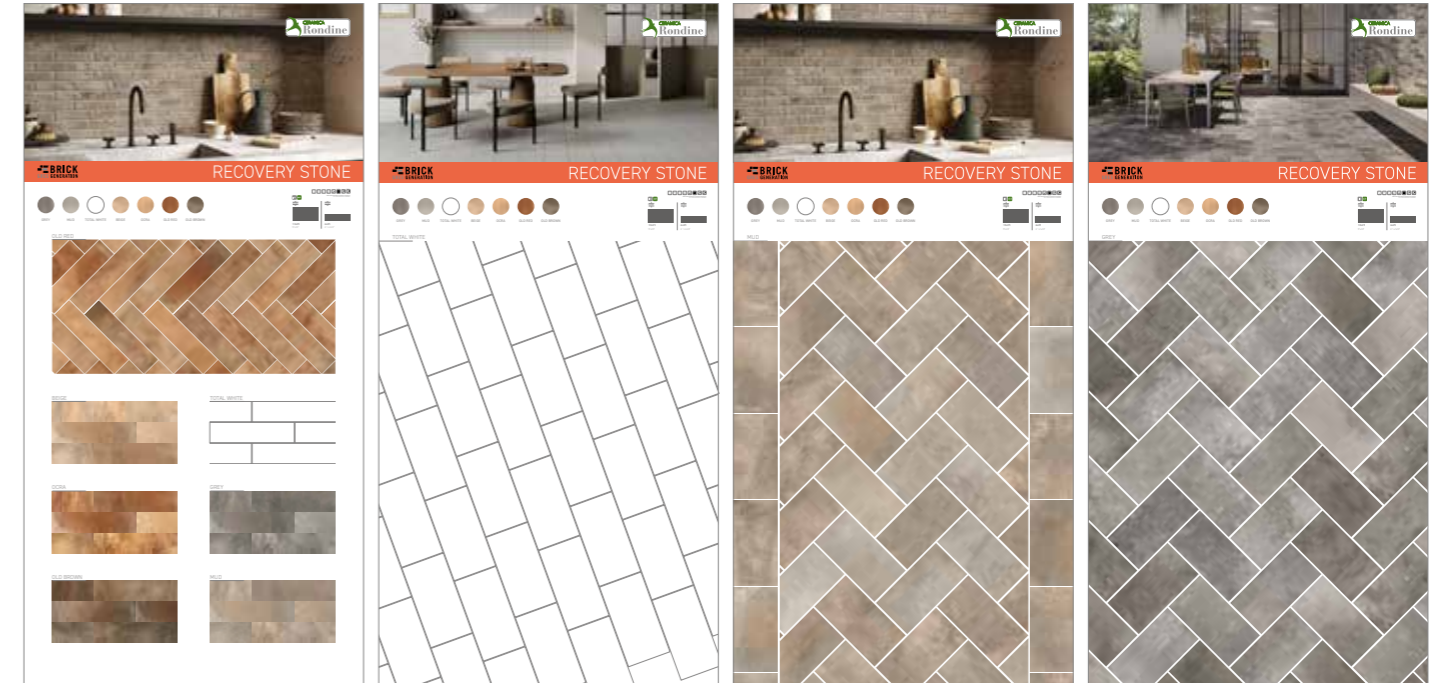

Riepilogativo 6x25
GRCS10 € 98,00
mm L 1005 x H 2005 x P 14

Total White 13x25
GRCS17 € 90,00
mm L 1005 x H 2005 x P 14

Mud 13x25
GRCS13 € 90,00
mm L 1005 x H 2005 x P 14

Grey 13x25
GRCS12 € 90,00
mm L 1005 x H 2005 x P 14