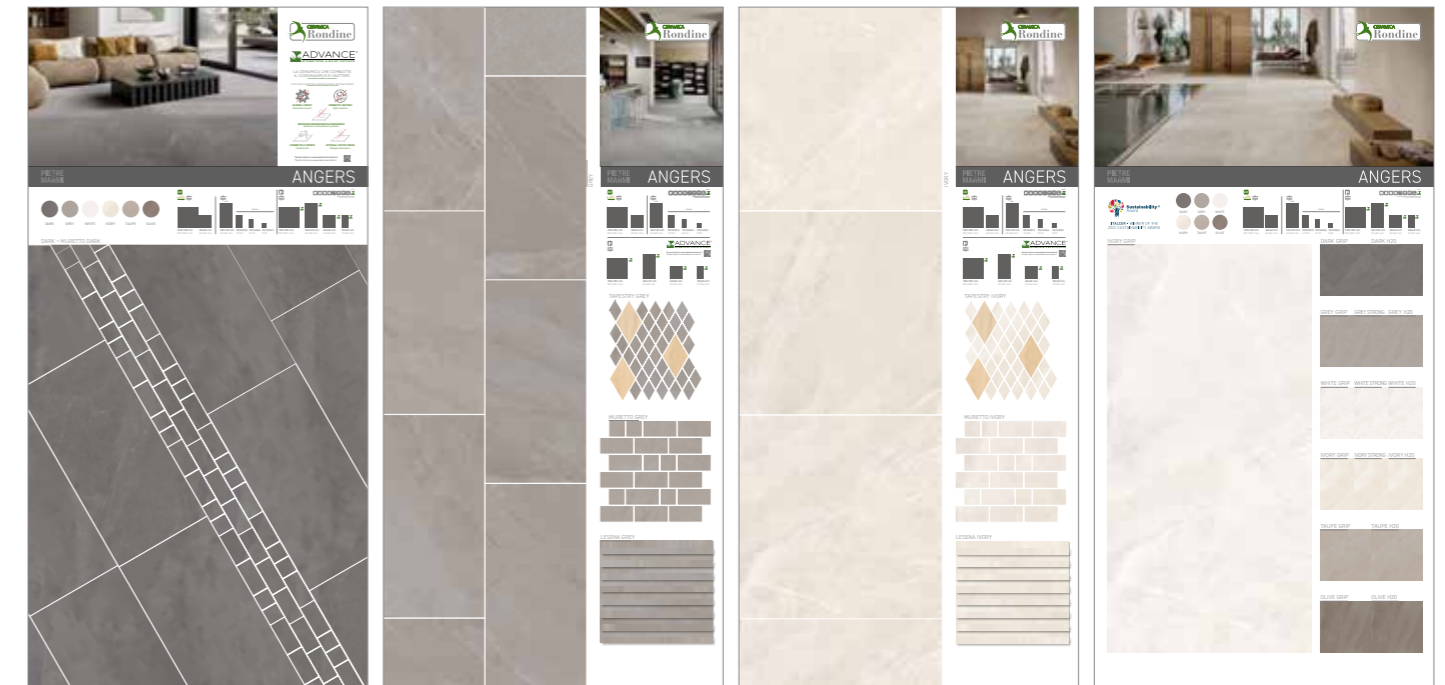

Dark + Muretto GANG08 € 90,00 mm L 1005 x H 2005 x P 14	Grey 30x60 + Riep. Decori GANG09 € 90,00 mm L 1005 x H 2005 x P 14	Ivory 60x60 + Riep. Decori GANG10 € 95,00 mm L 1005 x H 2005 x P 14	Ivory 60x120 Grip GANG07 € 100,00 mm L 1005 x H 2005 x P 14
GANG21 € 130,00 mm L 1220 x H 2440 x P 14	GANG22 € 130,00 mm L 1220 x H 2440 x P 14	GANG23 € 130,00 mm L 1220 x H 2440 x P 14	GANG20 € 140,00 mm L 1220 x H 2440 x P 14