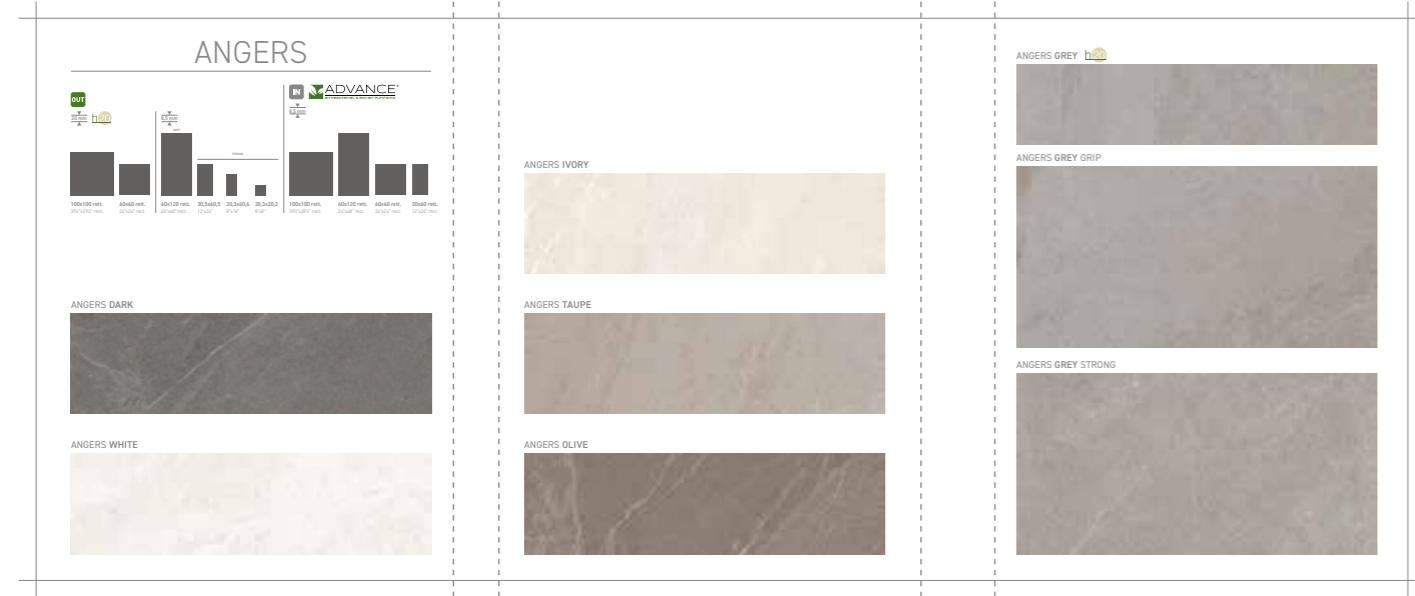

Division9
GANG03 € 12,00