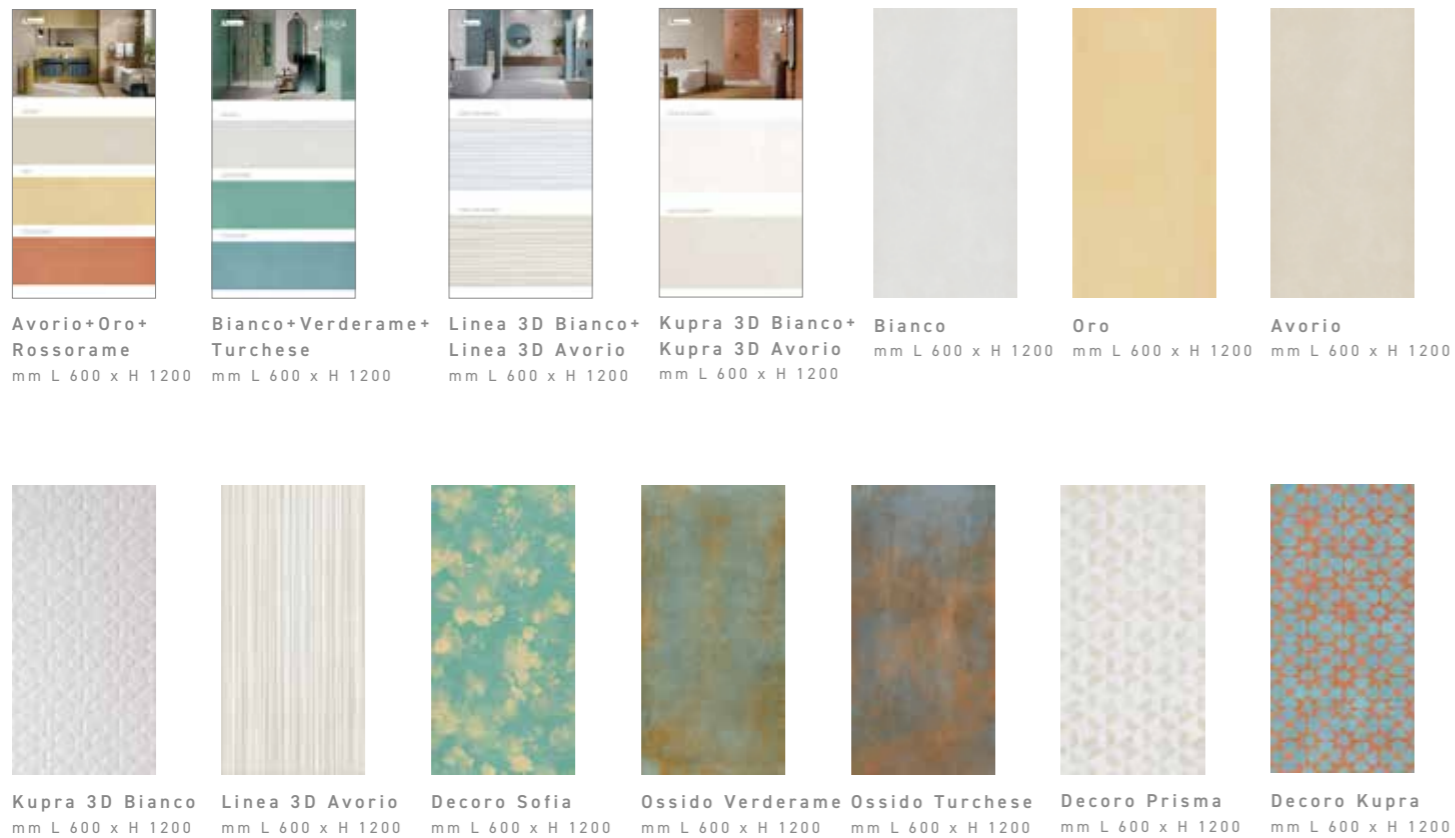

set composition