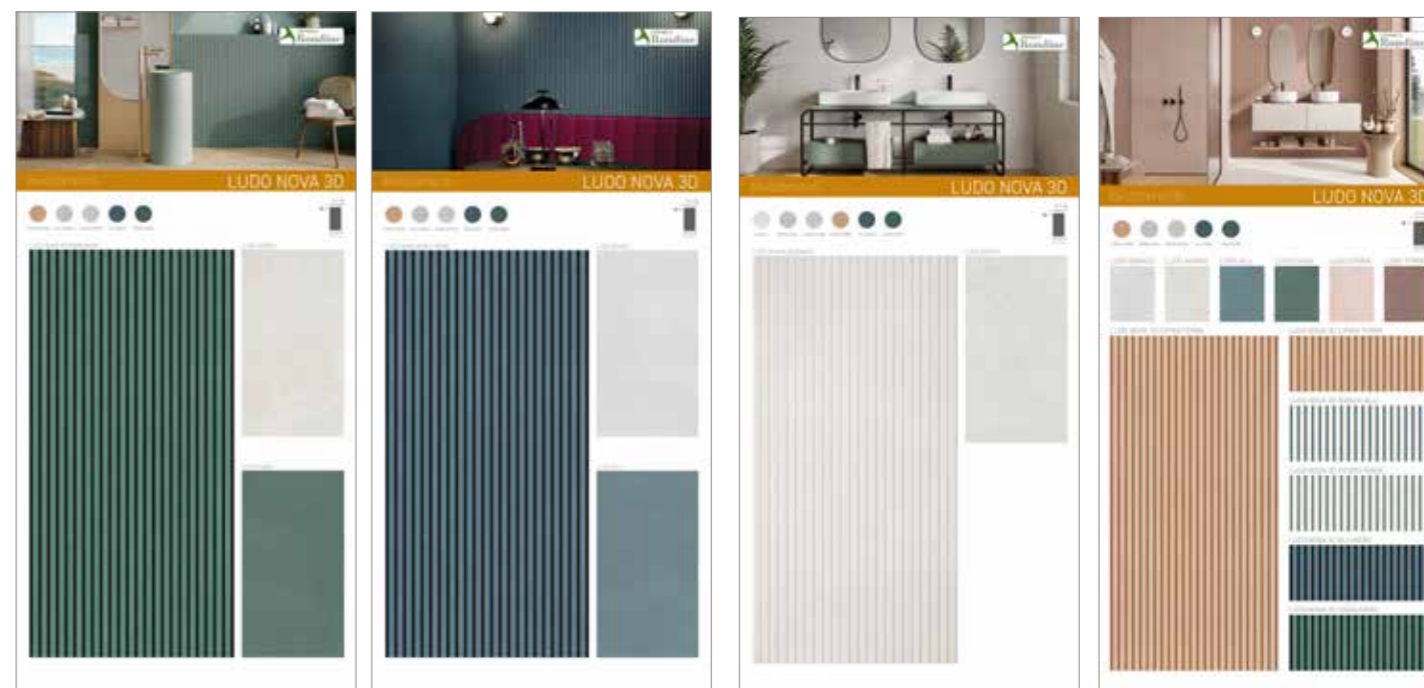

Giada-Nero
GLDL37 € 77,00
mm L 1005 x H 2005 x P 14

Blu-Nero
GLDL35 € 77,00
mm L 1005 x H 2005 x P 14

Bianco
GLDL51 € 77,00
mm L 1005 x H 2005 x P 14

Riepilogativo
GLDL44 € 130,00
mm L 1220 x H 2440 x P 14