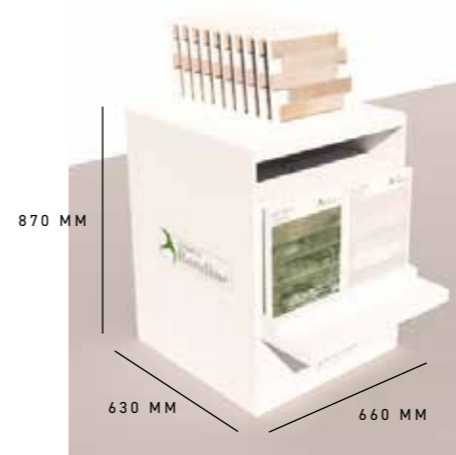

Espositore Brick generico
ES173 € 230,00
mm L 660 x H 870 x P 630