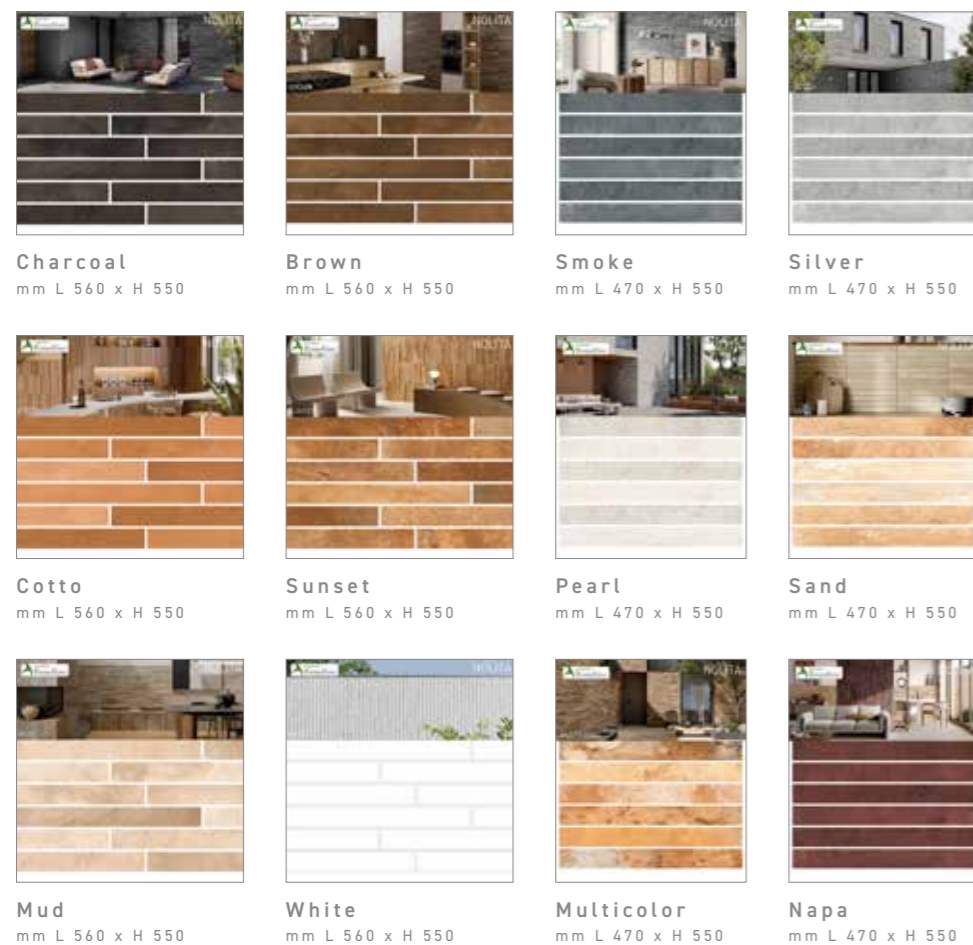

GNLT12 € 140,00
mm L 1220 x H 2440 x P 14

set da terra

fino ad esaurimento scorte

Set da terra
GNLT01 € 280,00
mm L 560 x H 1600 x P 720

set composition

set da banco

Set da banco
GNLT05 € 230,00
mm L 580 x H 340 x P 560