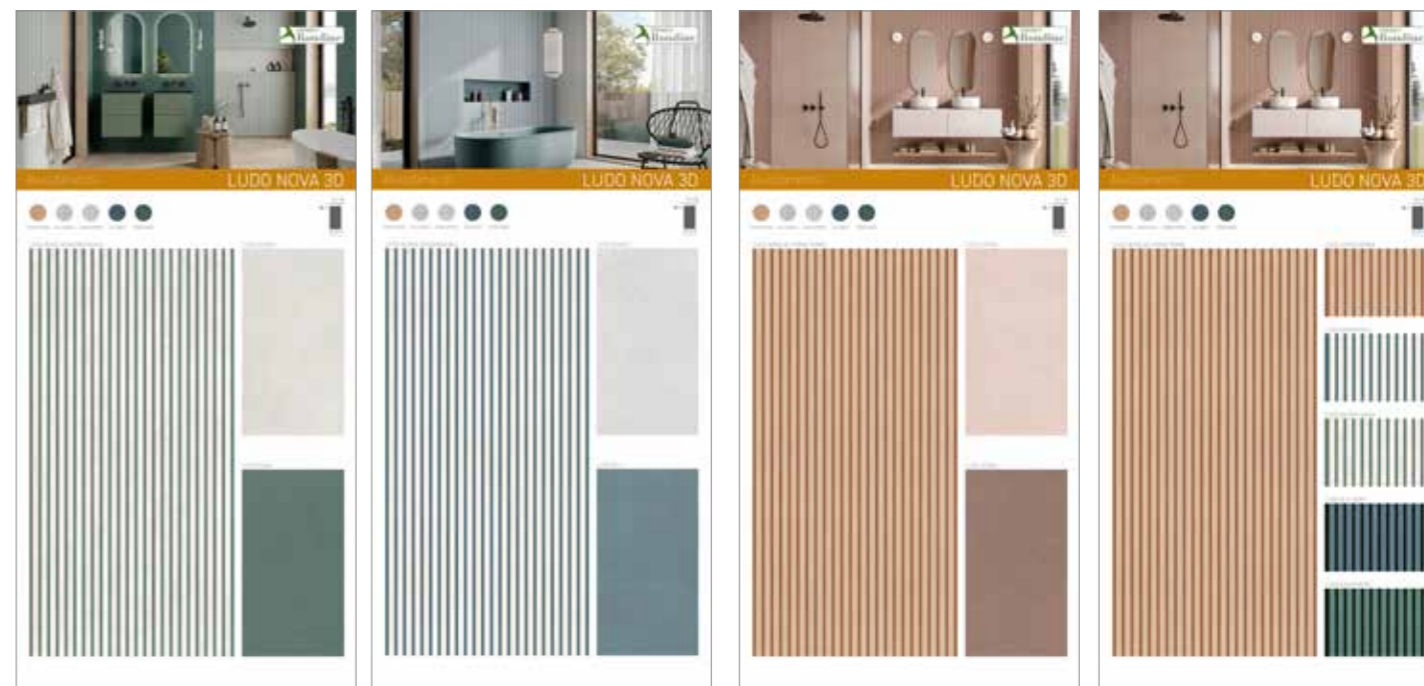

board communication

Avorio-Giada
GLDL33 € 77,00
mm L 1005 x H 2005 x P 14

Bianco-Blu
GLDL34 € 77,00
mm L 1005 x H 2005 x P 14

Cipria-Terra
GLDL36 € 77,00
mm L 1005 x H 2005 x P 14

Riepilogativo
GLDL43 € 77,00
mm L 1005 x H 2005 x P 14