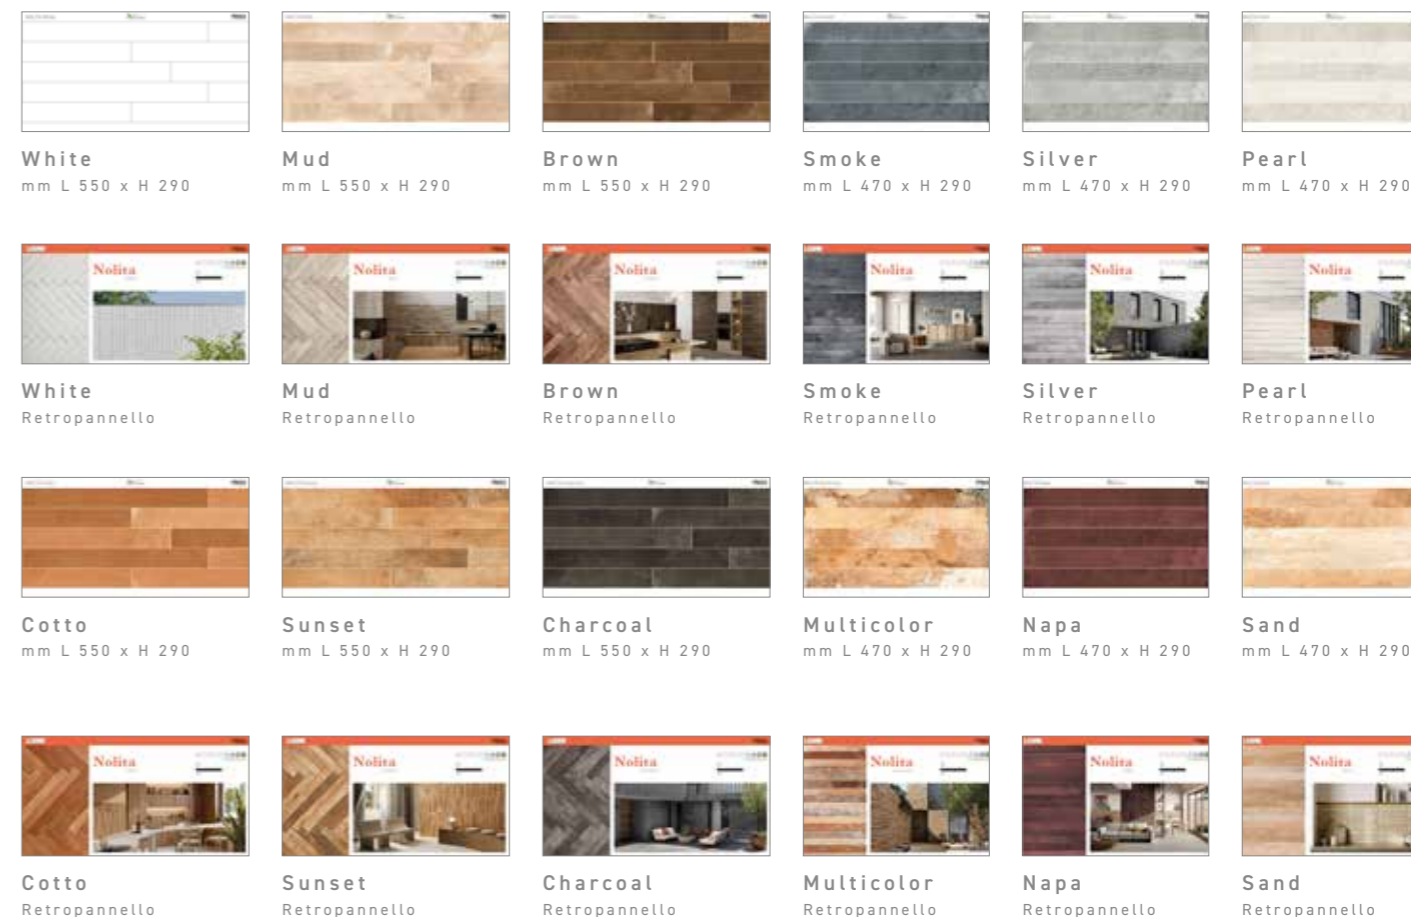

set composition