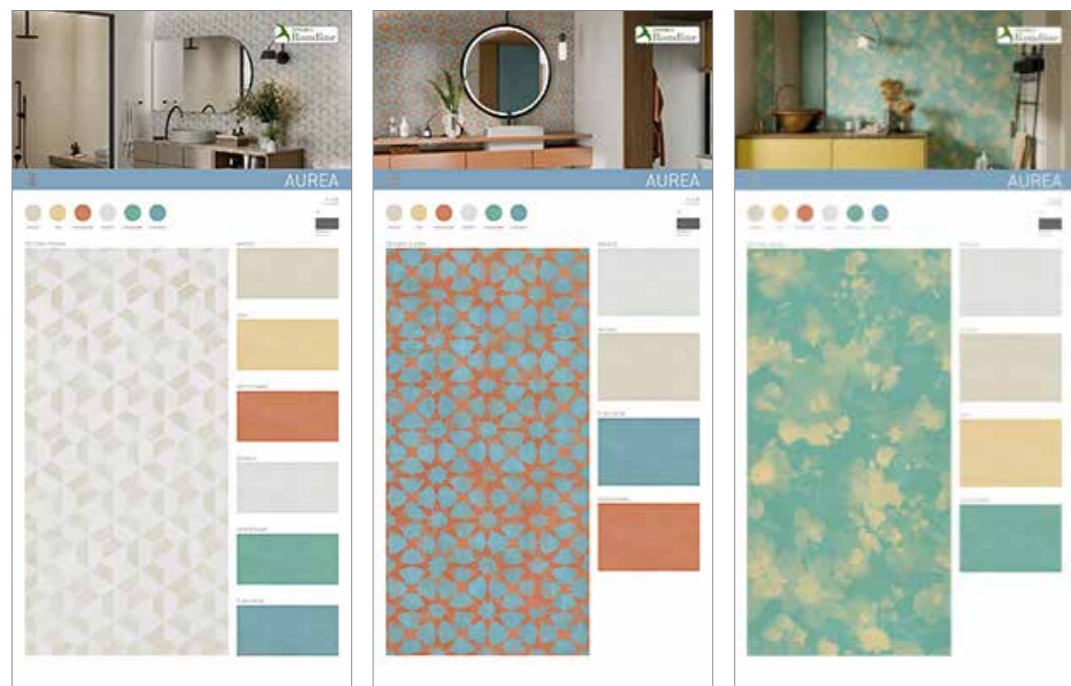

board communication

Decoro Prisma 60x120
GAUE11 € 75,00
mm L 1005 x H 2005 x P 14

Decoro Kupra 60x120
GAUE08 € 75,00
mm L 1005 x H 2005 x P 14

Decoro Sofia 60x120
GAUE12 € 75,00
mm L 1005 x H 2005 x P 14

GAUE20 € 110,00
mm L 1220 x H 2440 x P 14

GAUE17 € 110,00
mm L 1220 x H 2440 x P 14

GAUE21 € 110,00
mm L 1220 x H 2440 x P 14