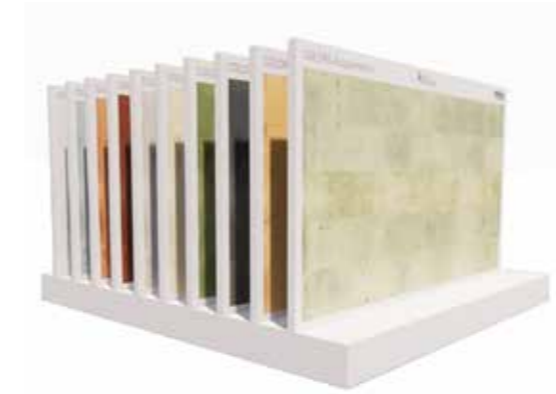

wall
Colors - Green 4,8x45

COLORS

board communication

Riepilogativo
GCLR07 € 67,00
 mm L 1005 x H 2005 x P 14

GCLR08 € 130,00
 mm L 1220 x H 2440 x P 14

set da banco

Set Colors da banco
GCLR05 € 170,00
 mm L 500 x H 340 x P 560