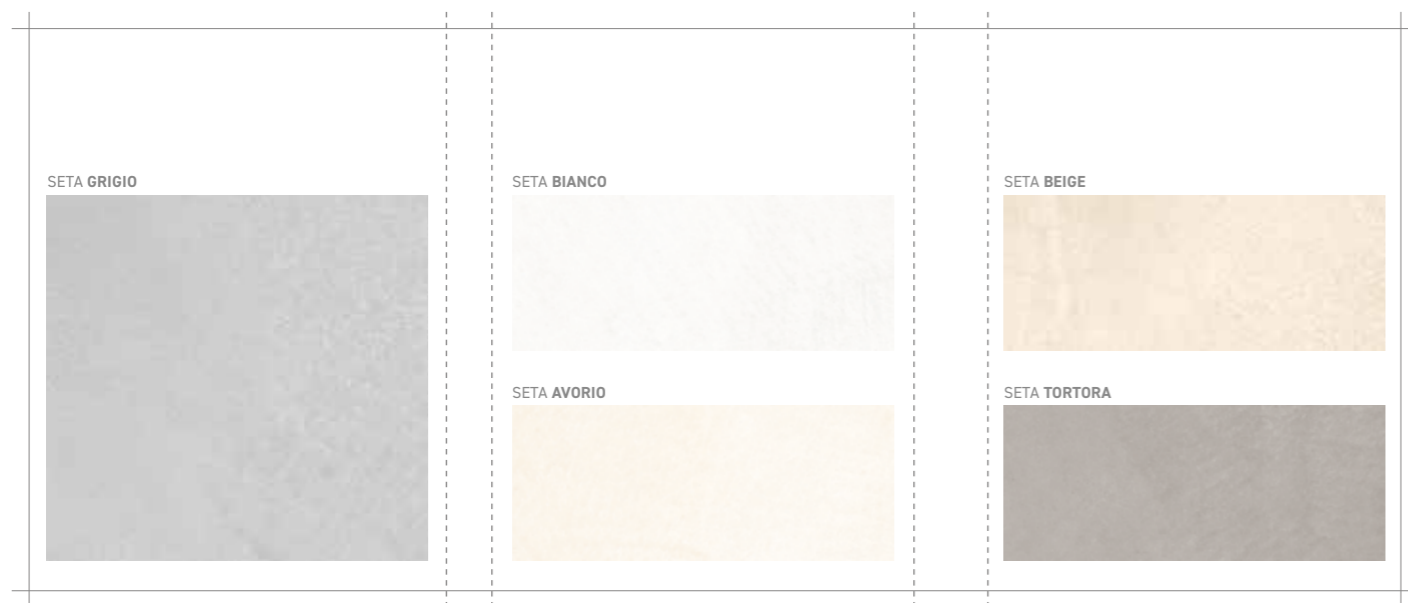

division9

Division9
GSET03 € 9,20