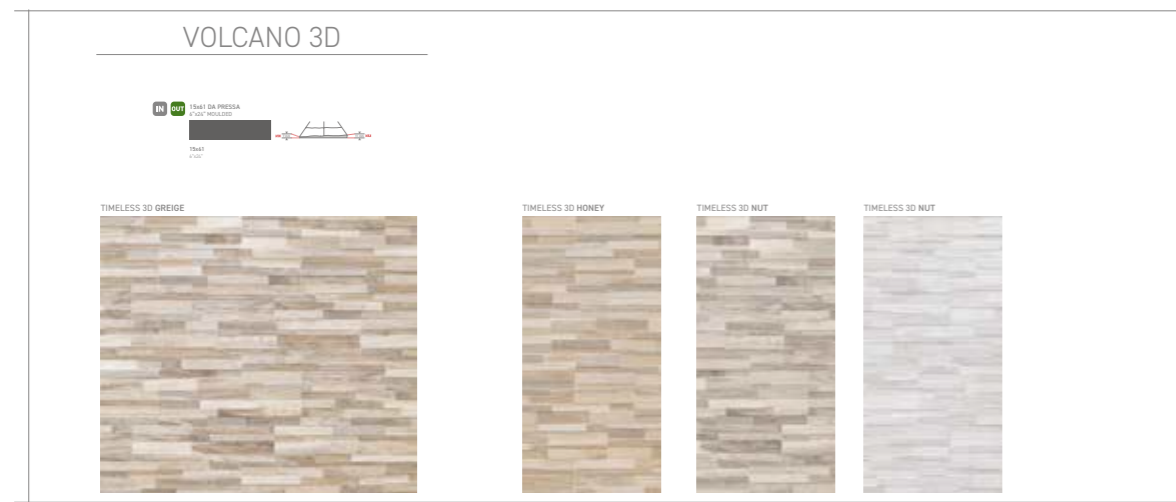

WALL ART

division9

Division9
GWLR16 € 7,50