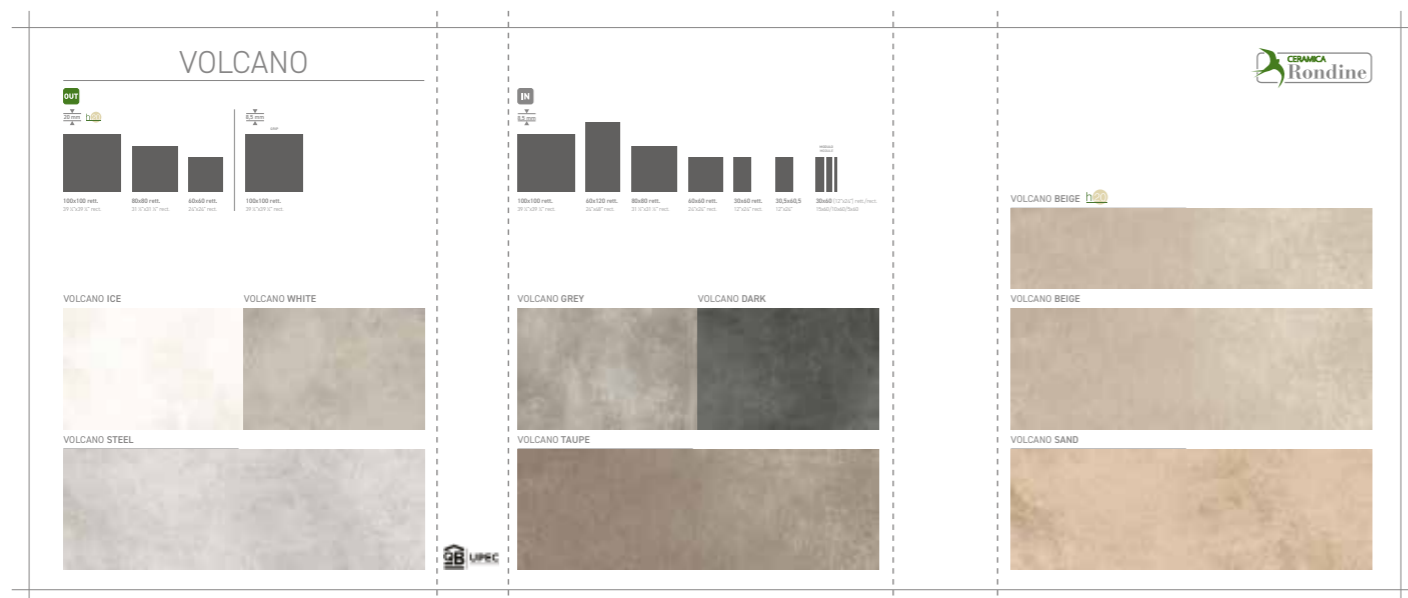

Brune 7,5x40,7
mm L 720 x H 1250

fino ad esaurimento scorte

VISUAL

mdf

MDF Visual 54x85 "A"
GVIS04 € 9,70
mm L 540 x H 850

MDF Visual 54x85 "B"
GVIS05 € 9,70
mm L 540 x H 850

floor
Visual - Honey 15x61

division9