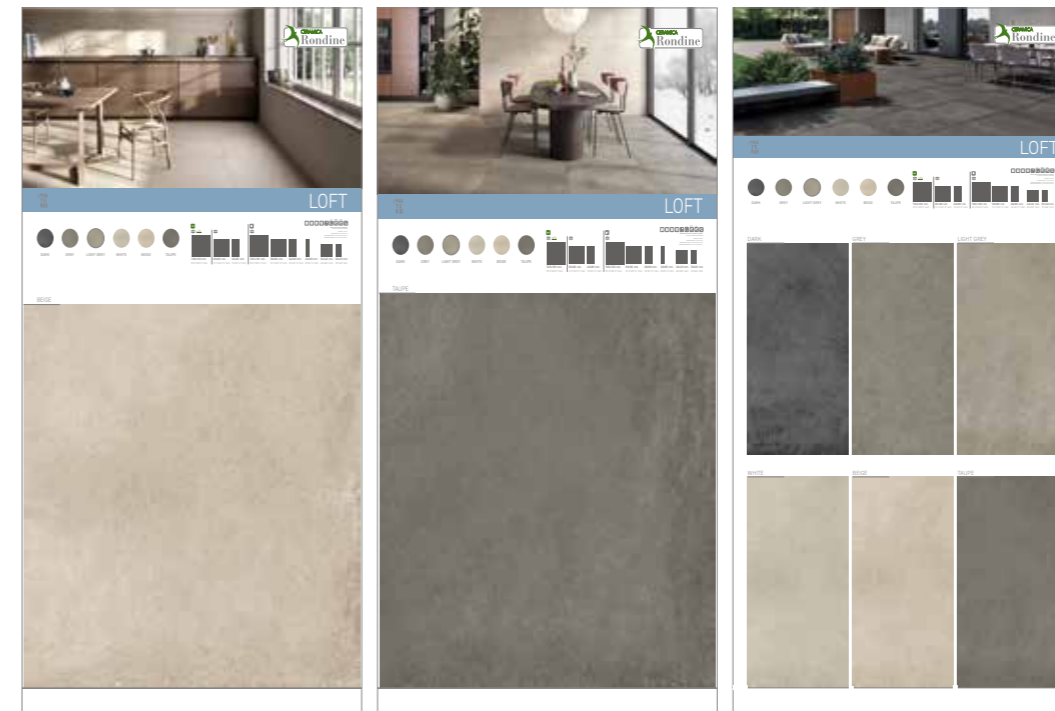

Riepilogativo Light Grey
GLOF06 € 55,00
mm L 1005 x H 2005 x P 14

Riepilogativo White
GLOF08 € 55,00
mm L 1005 x H 2005 x P 14

Riepilogativo Beige
GLOF03 € 55,00
mm L 1005 x H 2005 x P 14

Riepilogativo Taupe
GLOF07 € 55,00
mm L 1005 x H 2005 x P 14