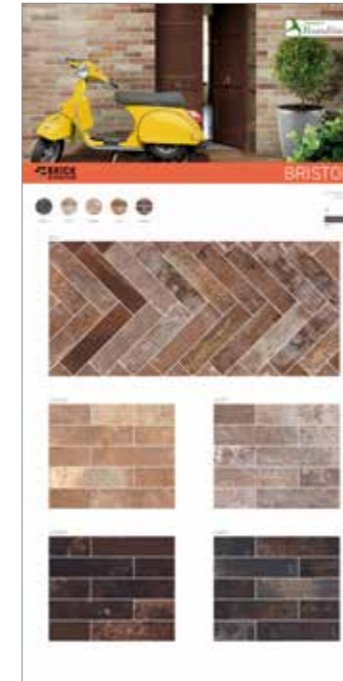

Miele 30x120 + 20x120
GBRC08 € 75,00
mm L 1005 x H 2005 x P 14

floor
Bricola - Miele 30x120
Bricola - Miele 20x120

division9

Division9
GBRS61 € 10,00

board communication

Bristol Brick
GBRS25 € 85,00
mm L 1005 x H 2005 x P 14