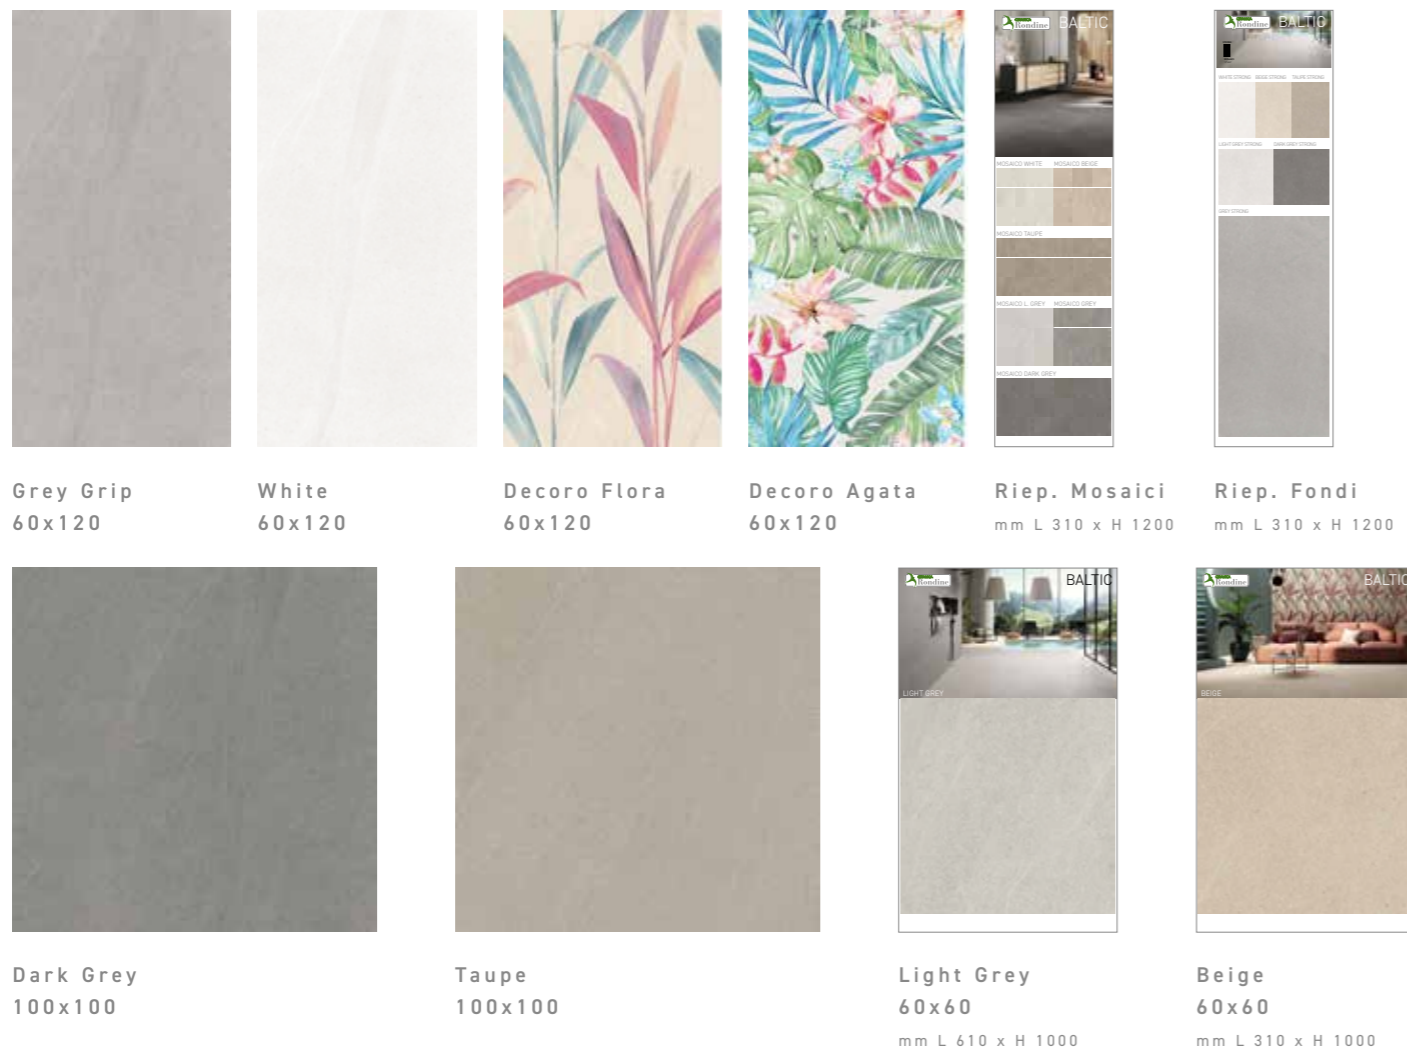

set composition