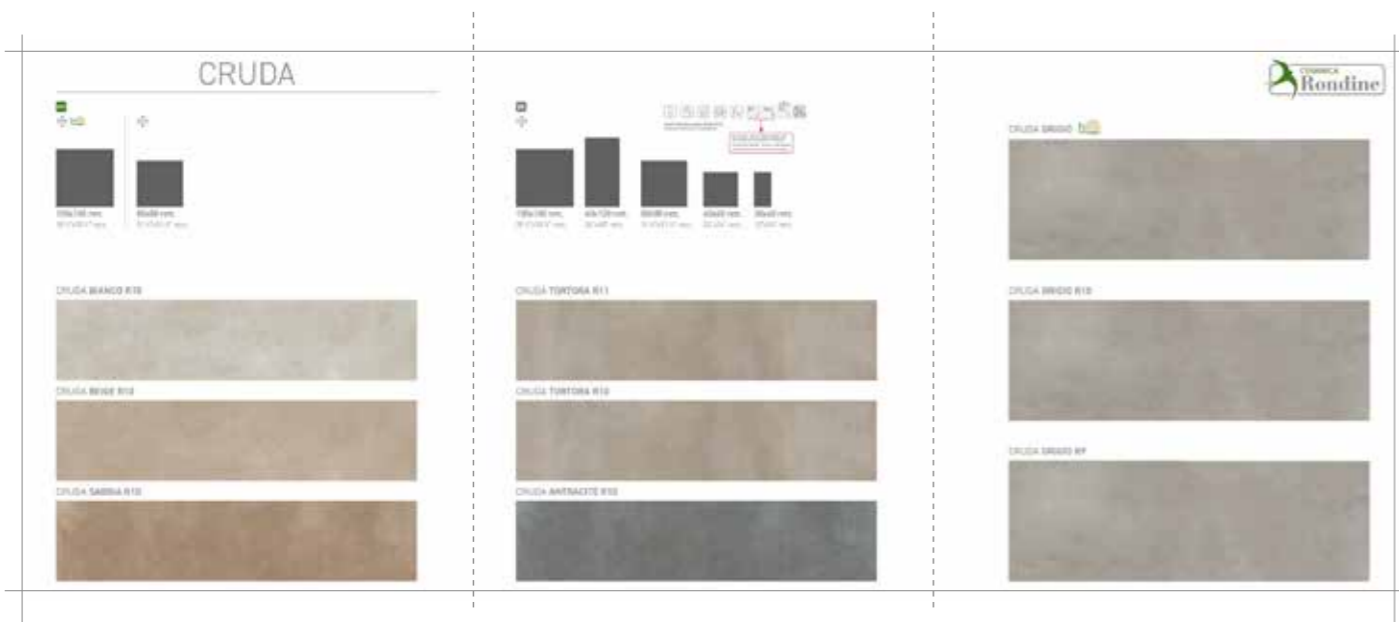

division9

Division9
GCRA03 € 10,00