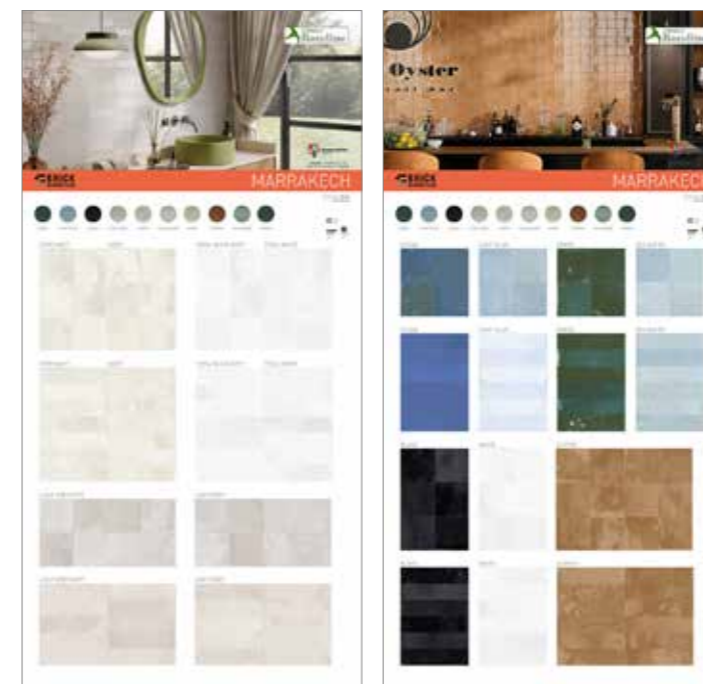

board communication

Riepilogativo A
GMRK09 € 78,00
mm L 1005 x H 2005 x P 14

GMRK11 € 120,00
mm L 1220 x H 2440 x P 14

Riepilogativo B
GMRK10 € 78,00
mm L 1005 x H 2005 x P 14

GMRK12 € 120,00
mm L 1220 x H 2440 x P 14