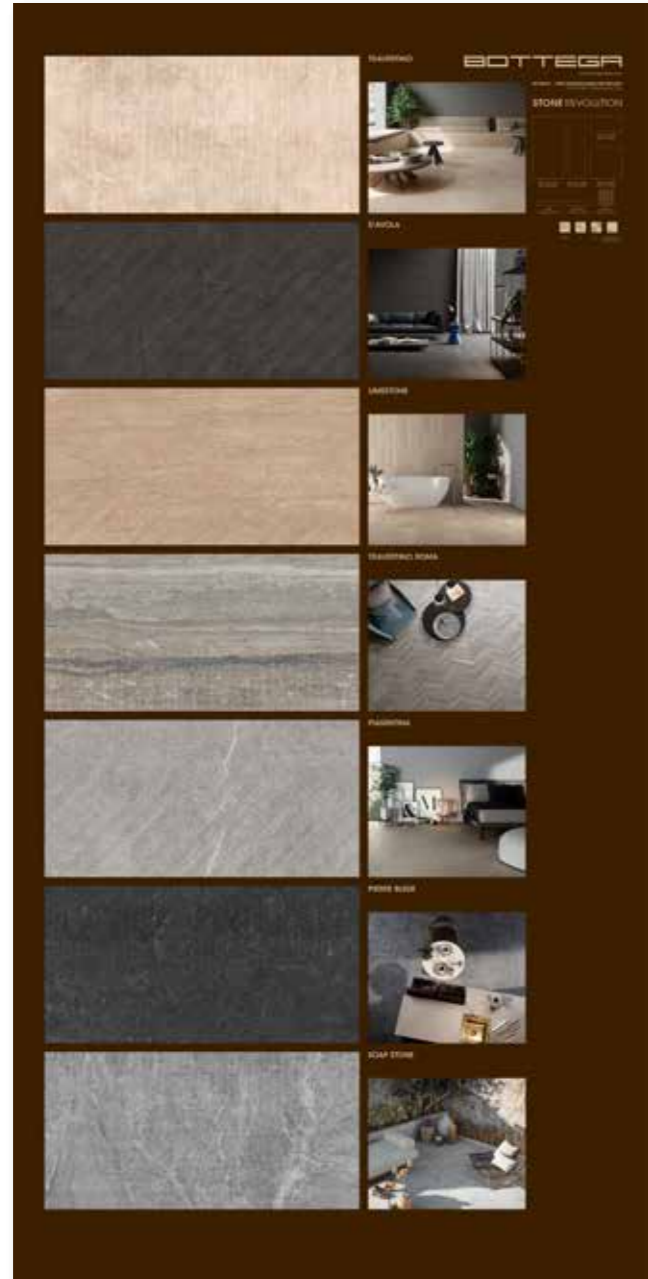

PANNELLI SINOTTICI STONE REVOLUTION

SINOTTICO SIENA cm 100X200 - 6 pz 20X20 - 4 brick 6,1X37 - mosaico 30X30 - 1 pz 60X60
SINOTTICO SIENA cm 122X244 0 - 9 pz 20X20 - 4 brick 6,1X37 - mosaico 30X30 - 1 pz 60X60

SINOTTICO STONE REVOLUTION	cm 122x244	art B9STR33	90,00 €