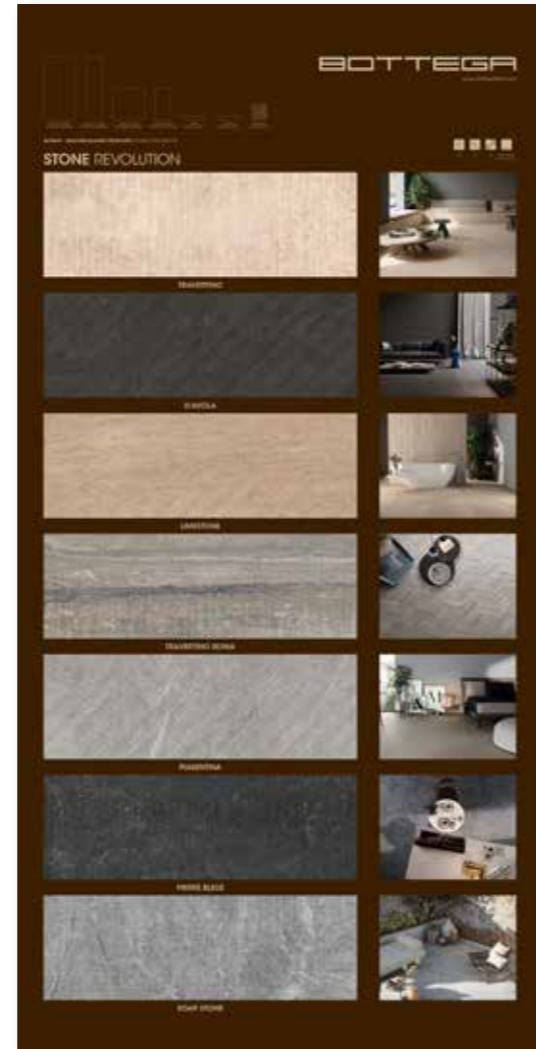

SINOTTICO STONE REVOLUTION	cm 100x200	art B9STR08	56,00 €

PANNELLI POSATI CON VISUAL STONE REVOLUTION

PANNELLI POSATI CON VISUAL cm 122X244 - *TILED PANELS WITH VISUAL* cm 122X244
PANNELLI POSATI CON VISUAL cm 100X200 - *TILED PANELS WITH VISUAL* cm 100X200