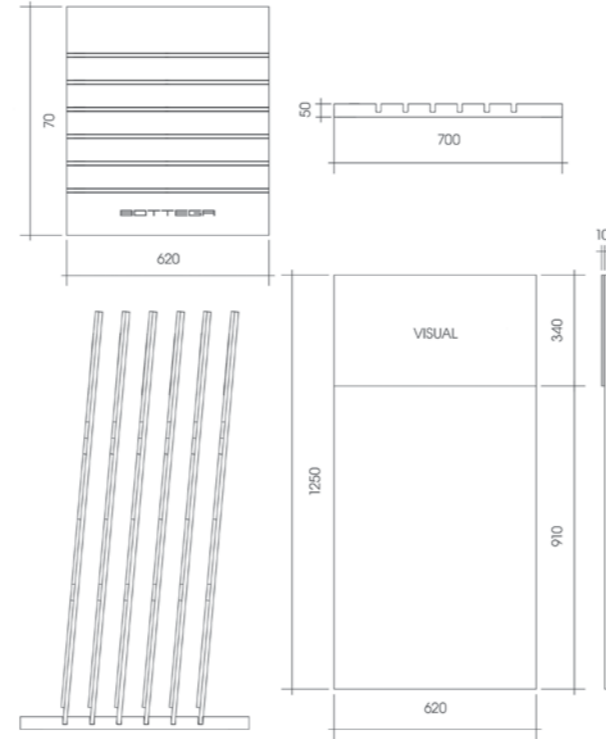

CULLA SLIM SIENA ITALIA

CULLA SIENA SLIM composta da base piana a 6 alloggi, 6 pannelli posati cm 62x125.
SIENA SLIM SET composed by a rack with 6 spaces, 6 tiled panels with images 62x125 cm.

CULLA SLIM SIENA ITALIA | cm 62x70x125 | art **B9SIE25** | 300,00 €