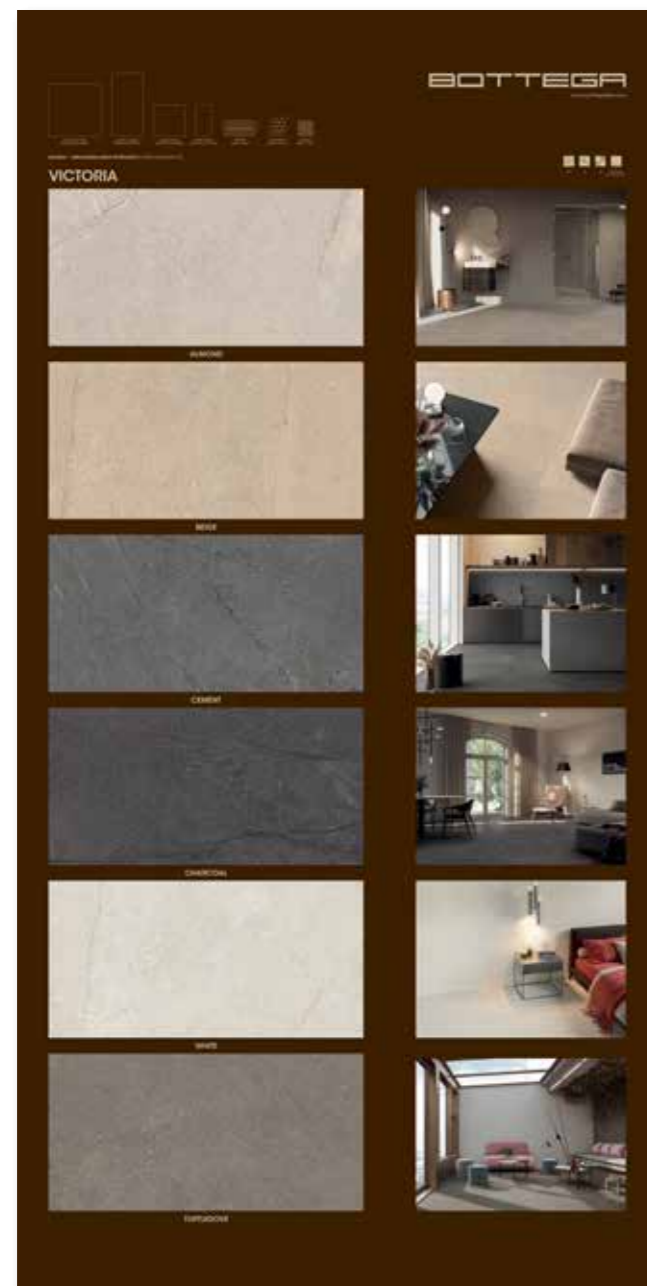

PANNELLI SINOTTICI VICTORIA

SINOTTICO SIENA cm 100X200 - 6 pz 20X20 - 4 brick 6,1X37 - mosaico 30X30 - 1 pz 60X60
SINOTTICO SIENA cm 122X244 0 - 9 pz 20X20 - 4 brick 6,1X37 - mosaico 30X30 - 1 pz 60X60

SINOTTICO VICTORIA cm 122x244 art **B9VCT26** 90,00 €