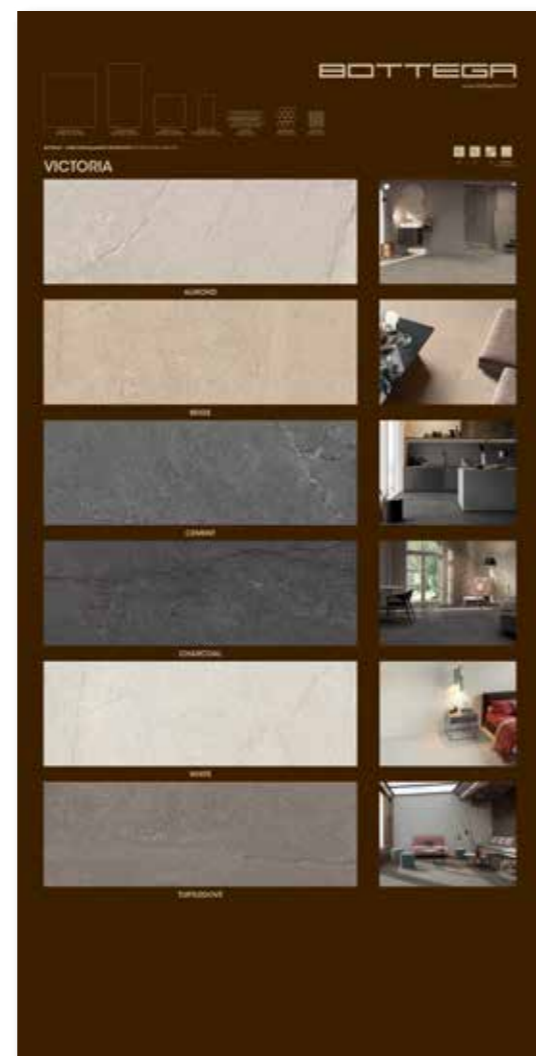

SINOTTICO VICTORIA cm 100x200 art **B9VCT08** 56,00 €