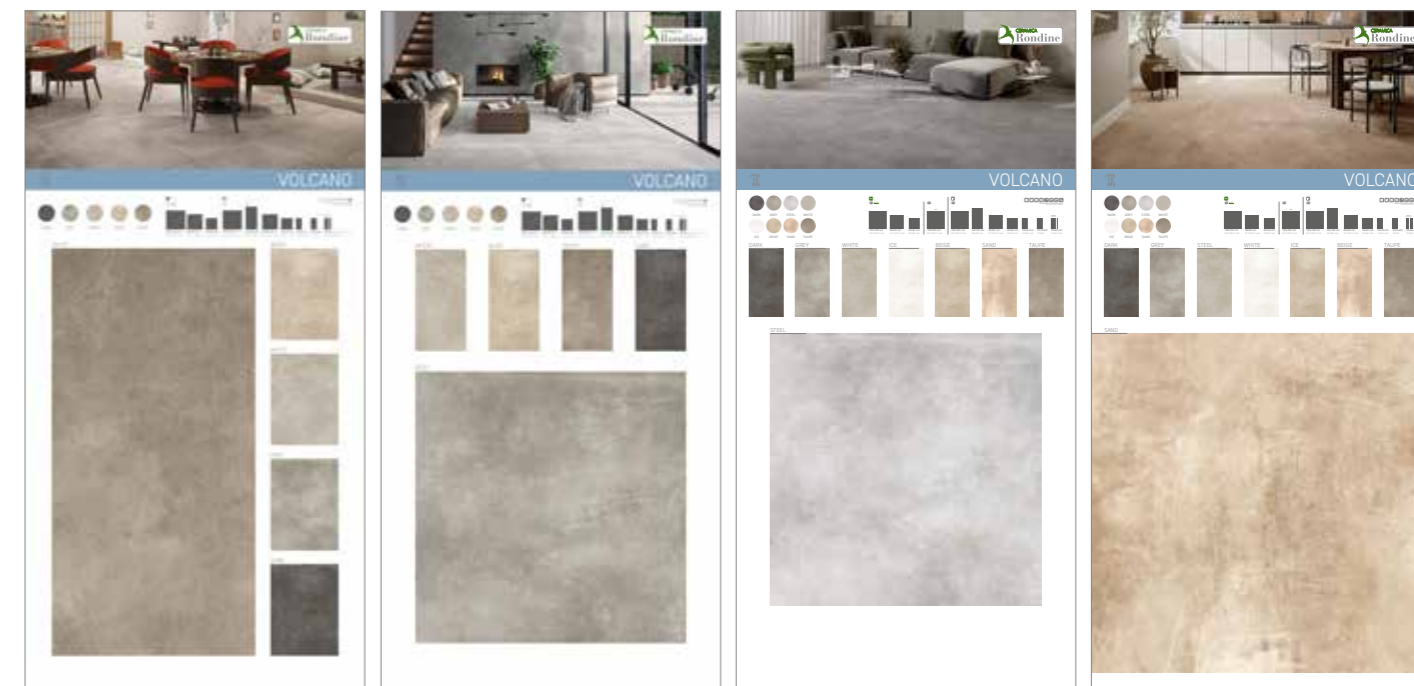

VISUAL

MDF

MDF Visual 54x85 "A"
GVIS04 € 7,50
mm L 540 x H 850

MDF Visual 54x85 "B"
GVIS05 € 7,50
mm L 540 x H 850

floor
VISUAL - Honey 15x61

division9

Division9
GTMR05 € 13,00

board communication