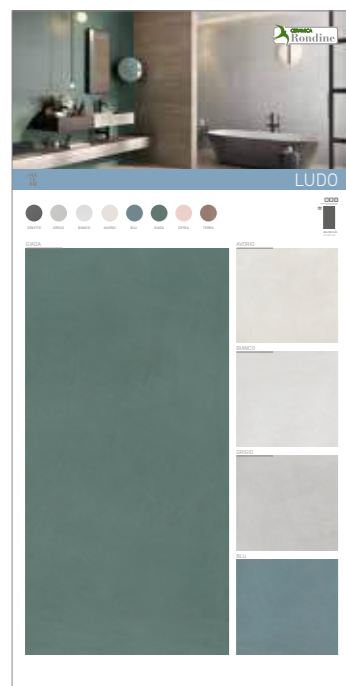

board communication

Giada 60x120
GLDL21 € 75,00
mm L 1005 x H 2005 x P 14

GLDL23 € 110,00
mm L 1220 x H 2440 x P 14