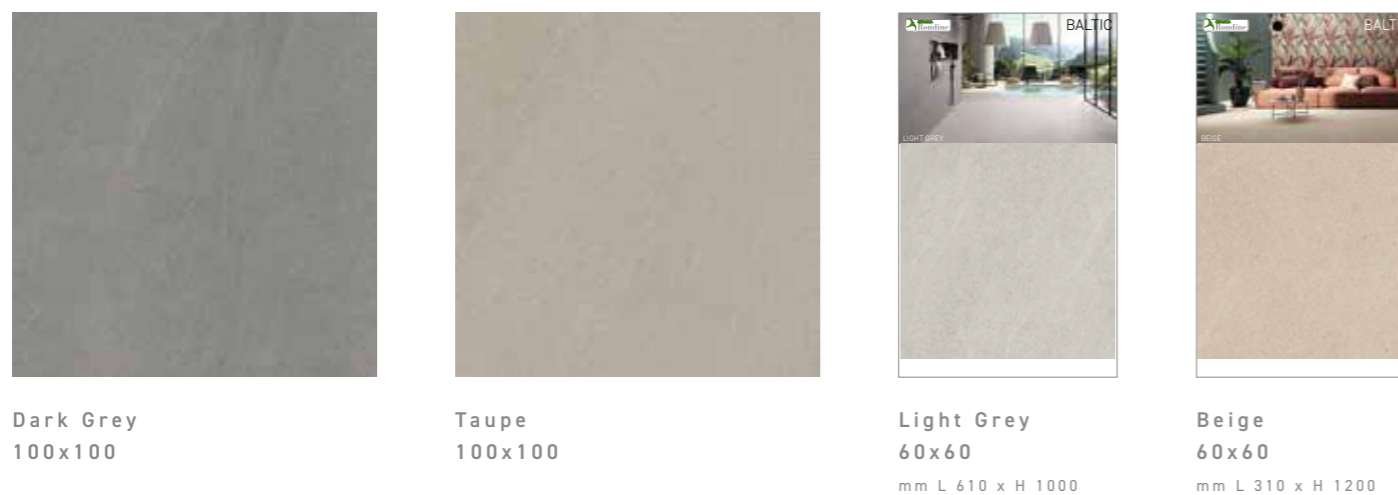

set

Set Baltic
GBLT01 € 300,00
mm L 1000 x H 1600 x P 720

set composition

Grey Grip 60x120 White 60x120 Decoro Flora 60x120 Decoro Agata 60x120 Riep. Mosaici mm L 310 x H 1200 Riep. Fondi mm L 310 x H 1200