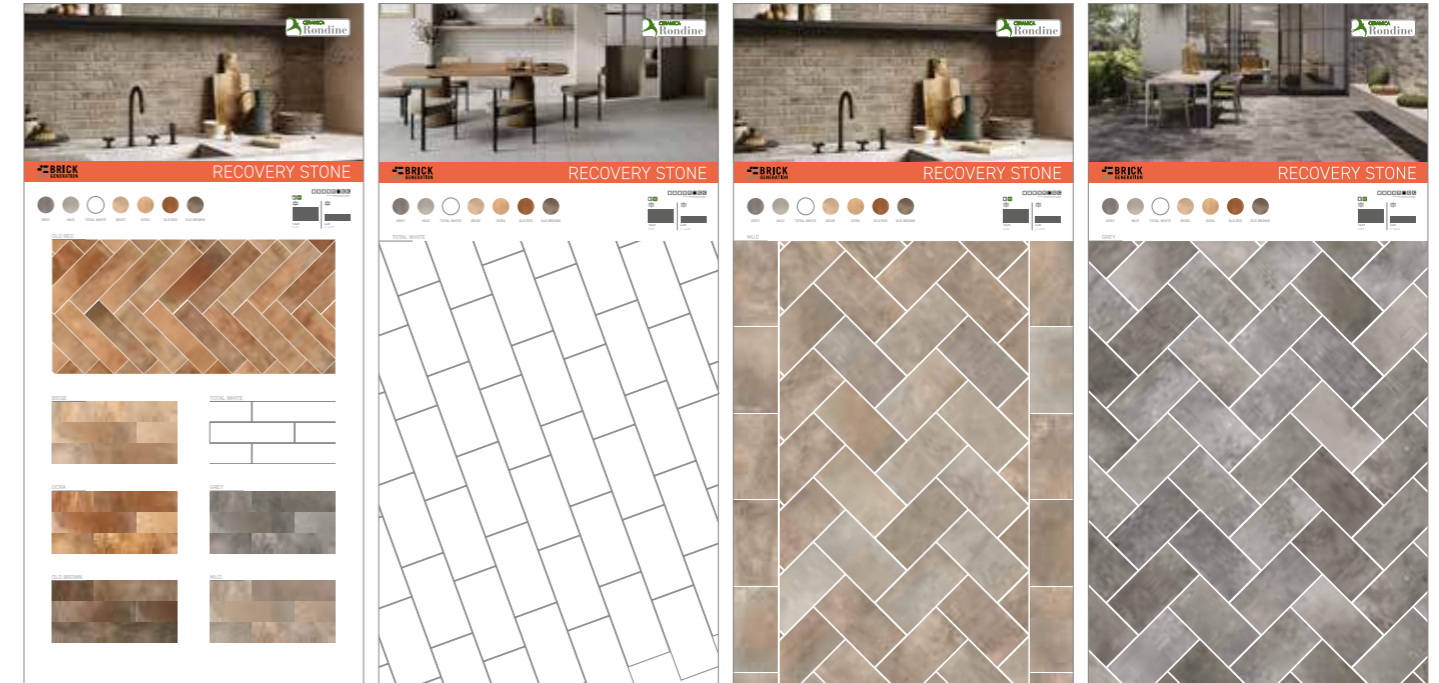

mm L 620 x H 1100 x P 4720

wall
QUARZITE 3D - Porfido 15x61

floor
TIMELESS - Ecrù 24x150

RECOVERY STONE

division9

Division9
GRCS03 € 11,00

board communication

Riepilogativo 6x25
GRCS10 € 98,00
mm L 1005 x H 2005 x P 14