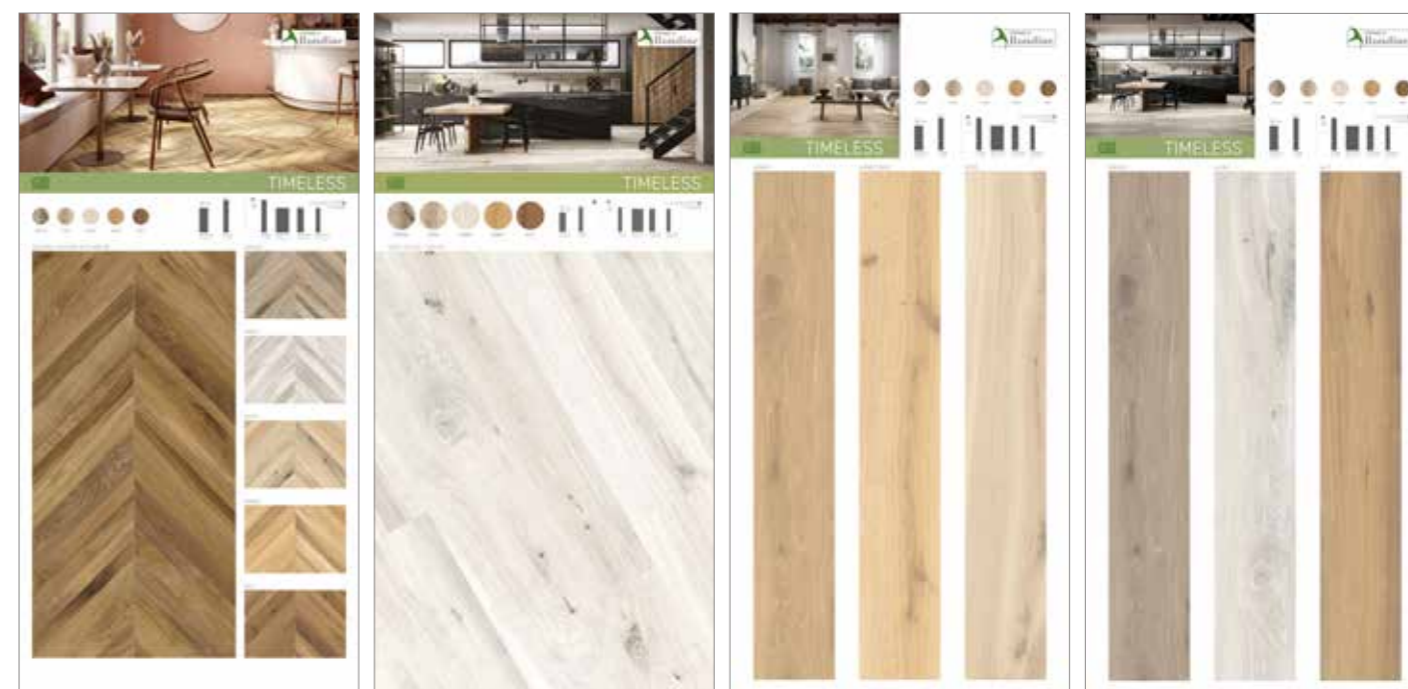

Decoro Chevron Nut 60x120
GTMR10 € 58,00
mm L 1005 x H 2005 x P 14

Ivory 20x120 + 30x120
GTMR17 € 88,00
mm L 1005 x H 2005 x P 14

24x150 A
GTMR15 € 62,00
mm L 1005 x H 2005 x P 14

24x150 B
GTMR16 € 62,00
mm L 1005 x H 2005 x P 14