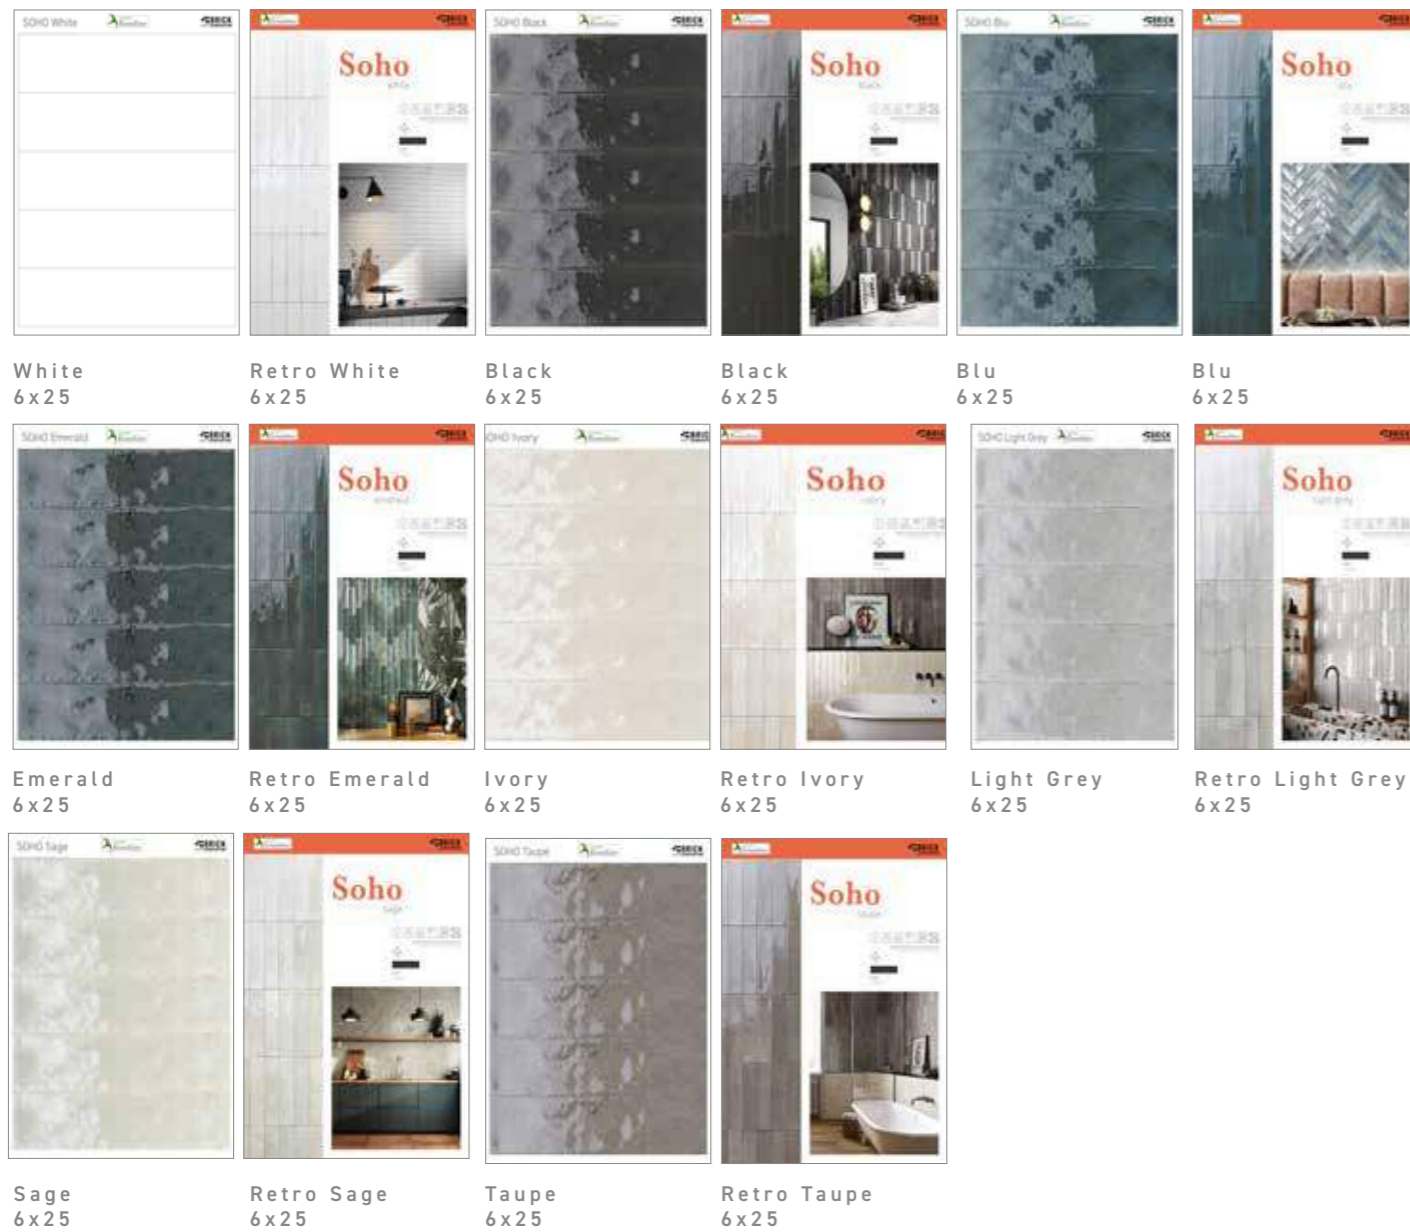

set composition

White
6x25

Retro White
6x25

Black
6x25

Black
6x25

Blu
6x25

Blu
6x25

Emerald
6x25

Retro Emerald
6x25

Ivory
6x25

Retro Ivory
6x25

Light Grey
6x25

Retro Light Grey
6x25

Sage
6x25

Retro Sage
6x25

Taupe
6x25

Retro Taupe
6x25