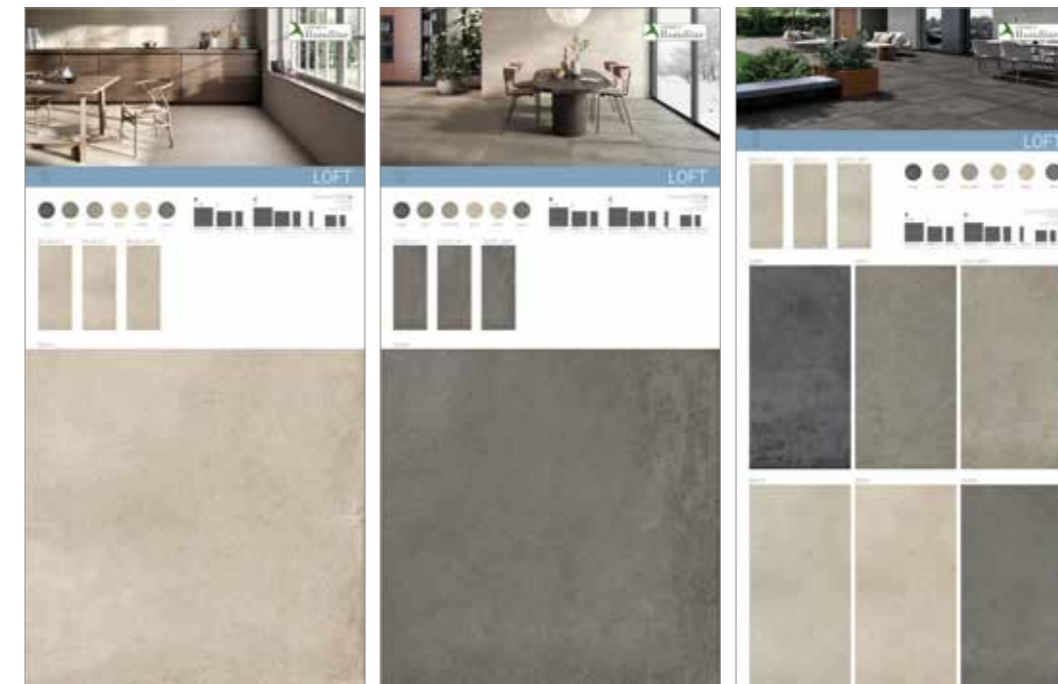

Riepilogativo Beige
GLOF03 € 55,00
mm L 1005 x H 2005 x P 14

Riepilogativo Taupe
GLOF07 € 55,00
mm L 1005 x H 2005 x P 14

Riepilogativo
GLOF09 € 54,00
mm L 1005 x H 2005 x P 14