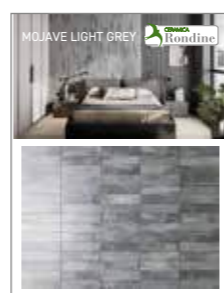

MOJAVE

set da banco

Set da banco Mojave
GMJV01 € 90,00
mm L 270 x H 360 x P 470

set composition

White Light Grey Ocra Cotto

Green Denim Sea Water Blu

Retro pannelli

set da banco