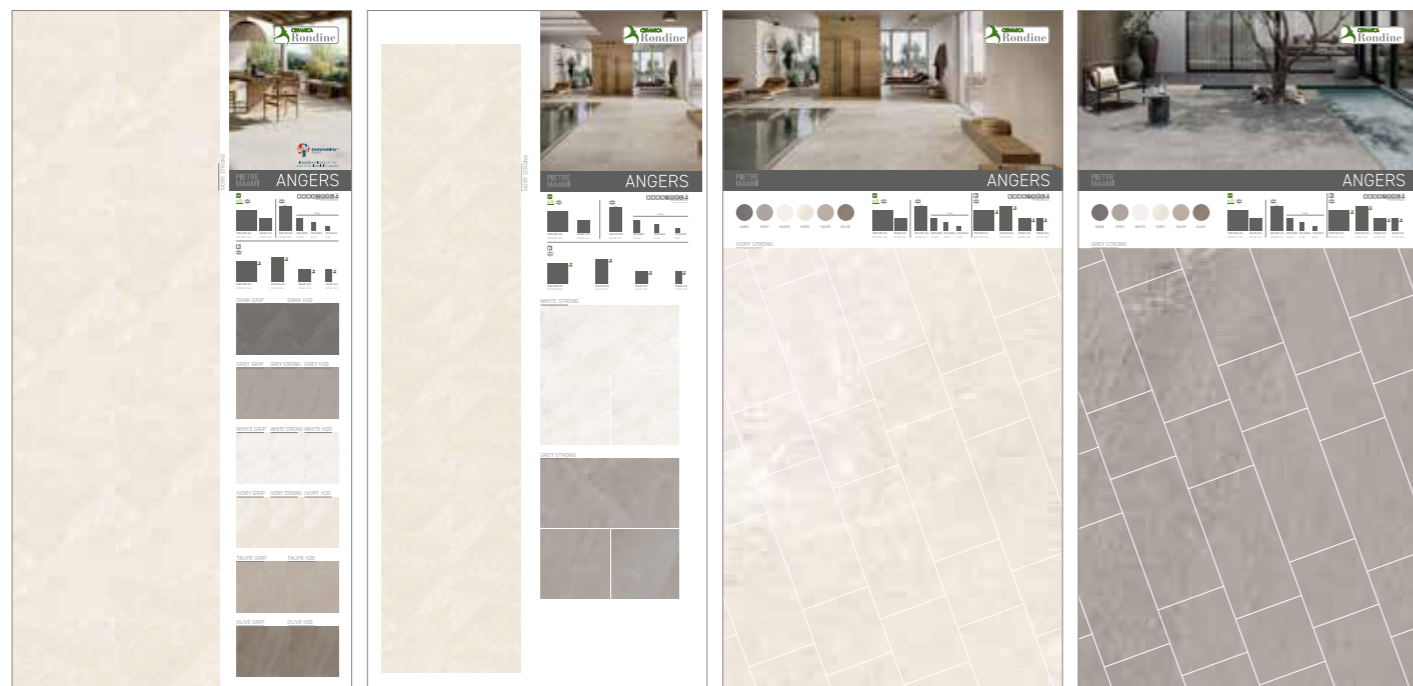

board communication

Ivory 30,5x60,5
GANG14 € 90,00
mm L 1005 x H 2005 x P 14

Ivory 20,3x20,3+20,3x40,6
GANG15 € 75,00
mm L 1005 x H 2005 x P 14

Ivory 20,3x20,3+20,3x40,6
GANG16 € 80,00
mm L 1005 x H 2005 x P 14

Grey 20,3x20,3+20,3x40,6
GANG17 € 80,00
mm L 1005 x H 2005 x P 14

GANG29 € 110,00
mm L 1220 x H 2440 x P 14

GANG30 € 110,00
mm L 1220 x H 2440 x P 14