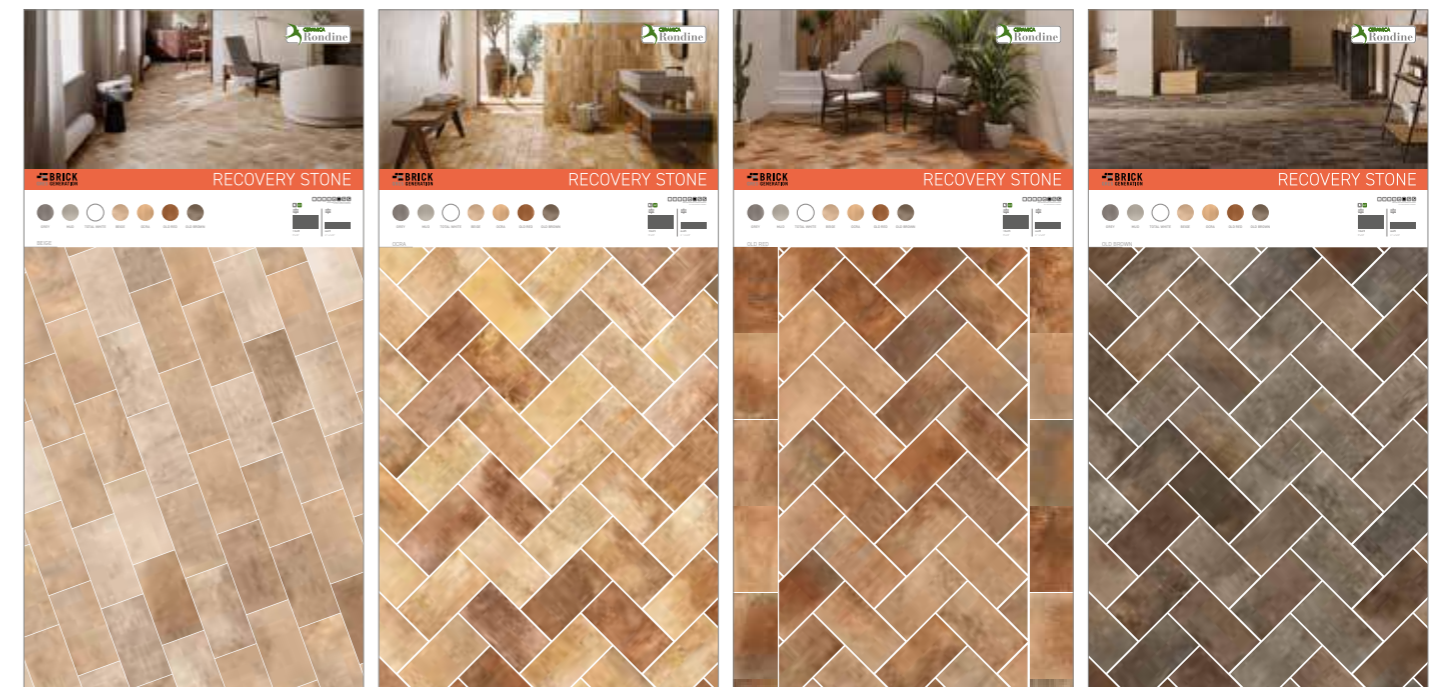

Beige 13x25
GRCS11 € 90,00
mm L 1005 x H 2005 x P 14

Ocra 13x25
GRCS14 € 90,00
mm L 1005 x H 2005 x P 14

Old Red 13x25
GRCS16 € 90,00
mm L 1005 x H 2005 x P 14

Old Brown 13x25
GRCS15 € 90,00
mm L 1005 x H 2005 x P 14