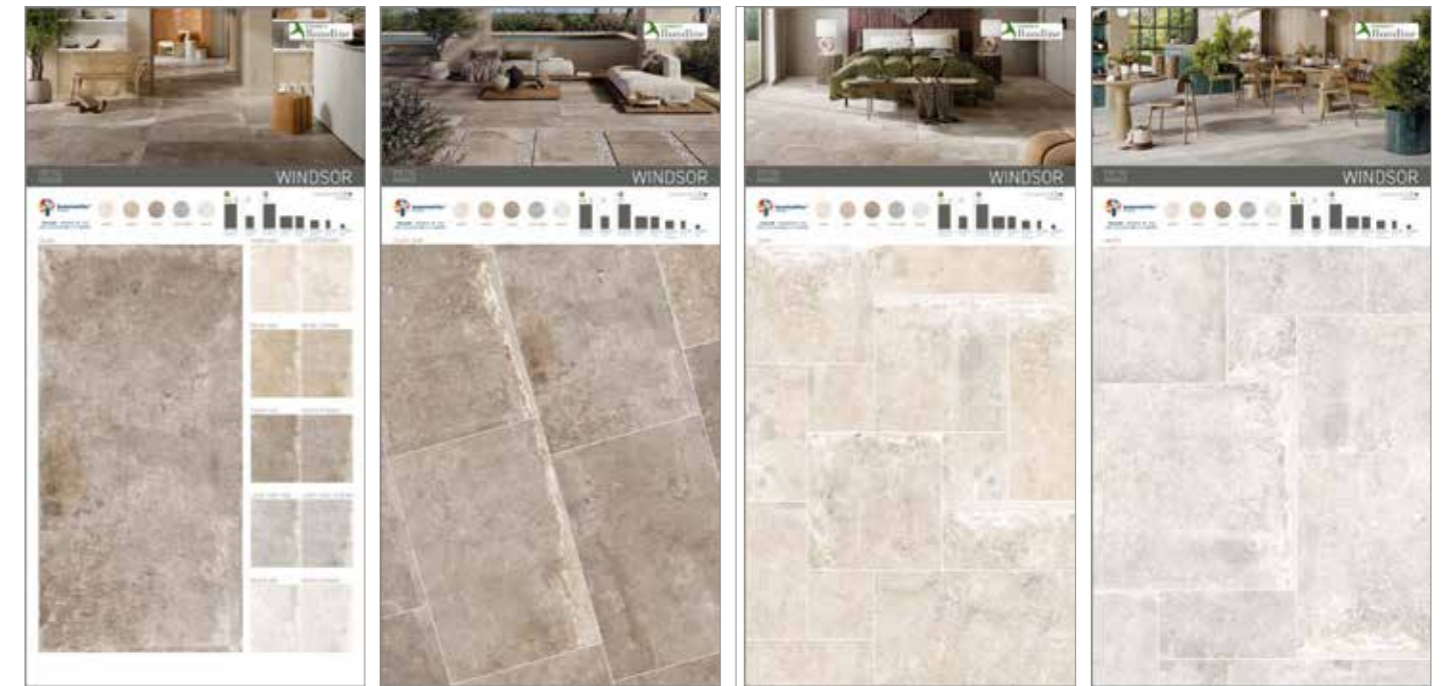

MDF

MDF Wall Art Taupe
GWLR17 € 7,50
mm L 540 x H 850

MDF Wall Art
GWLR18 € 7,50
mm L 540 x H 850

division9

Division9
GWND03 € 12,00

board communication

Riepilogativo
GWND20 € 75,00
mm L 1005 x H 2005 x P 14

GWND21 € 100,00
mm L 1220 x H 2440 x P 14

Taupe Grip
GWND22 € 70,00
mm L 1005 x H 2005 x P 14

GWND23 € 90,00
mm L 1220 x H 2440 x P 14

Ivory multiformato
GWND24 € 73,00
mm L 1005 x H 2005 x P 14

GWND25 € 88,00
mm L 1220 x H 2440 x P 14