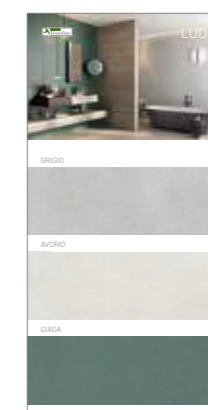

set composition

Decoro Banano
 60x120

Decoro Felce
 60x120

Decoro Tropicale
 60x120

Decoro Palmetta
 60x120

Decoro Multicolore
 60x120

Pannello Neutri
 60x120

Pannello Freddi
 60x120