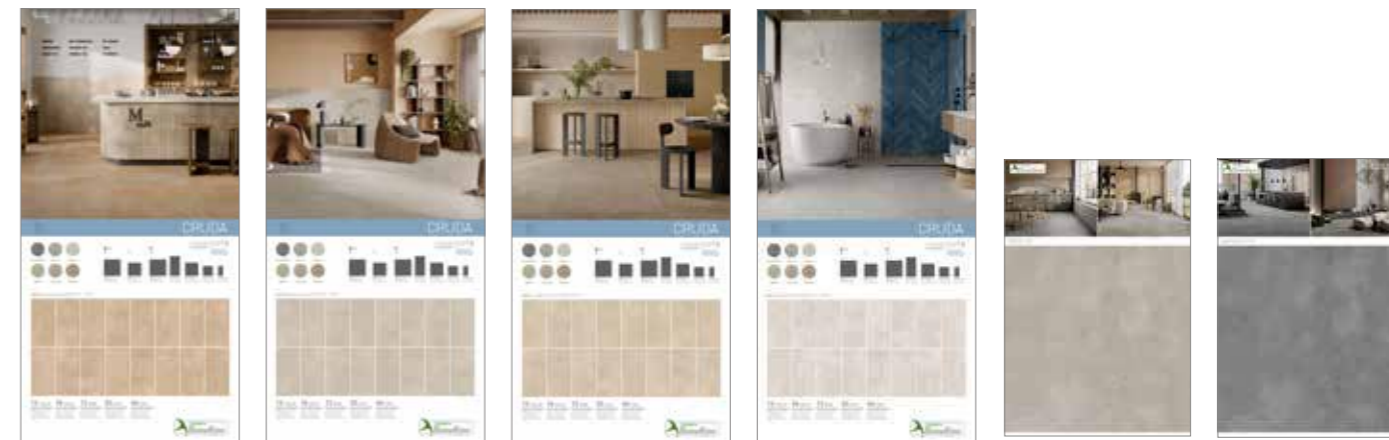

Sabbia R9 60x120   Tortora R9 60x120   Beige R9 60x120   Bianco R9 60x120   Grigio R9 60x60 mm L 600 x H 900   Beige R9 60x60 mm L 600 x H 900