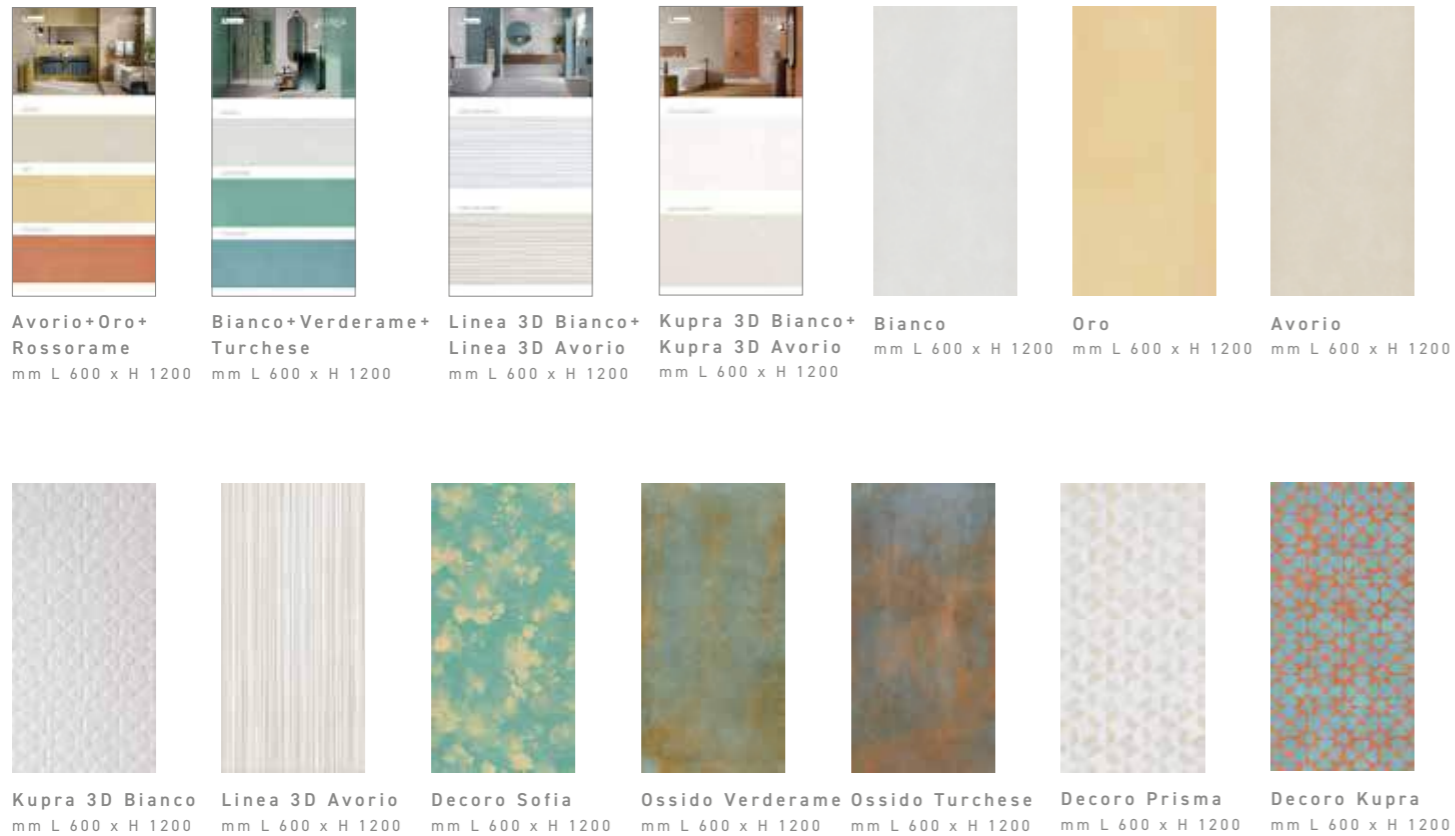

GAUE22 € 120,00
mm L 1220 x H 2440 x P 14

GAUE15 € 110,00
mm L 1220 x H 2440 x P 14

GAUE23 € 110,00
mm L 1220 x H 2440 x P 14

set

Set Aurea
GAUE01 € 490,00
mm L 1200 x H 1250 x P 740

set composition

valigia