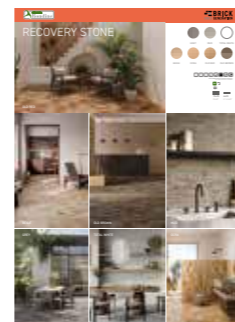

set 6x25

Set Recovery Stone 6x25
GRCS04 € 220,00
 mm L 590 x H 984 x P 711

set composition

Mud
 13x25
 mm L 590 x H 833

Total White + Grey
 13x25
 mm L 590 x H 833

Ocra
 13x25
 mm L 590 x H 833

Riepilogo
 6x25
 mm L 590 x H 833