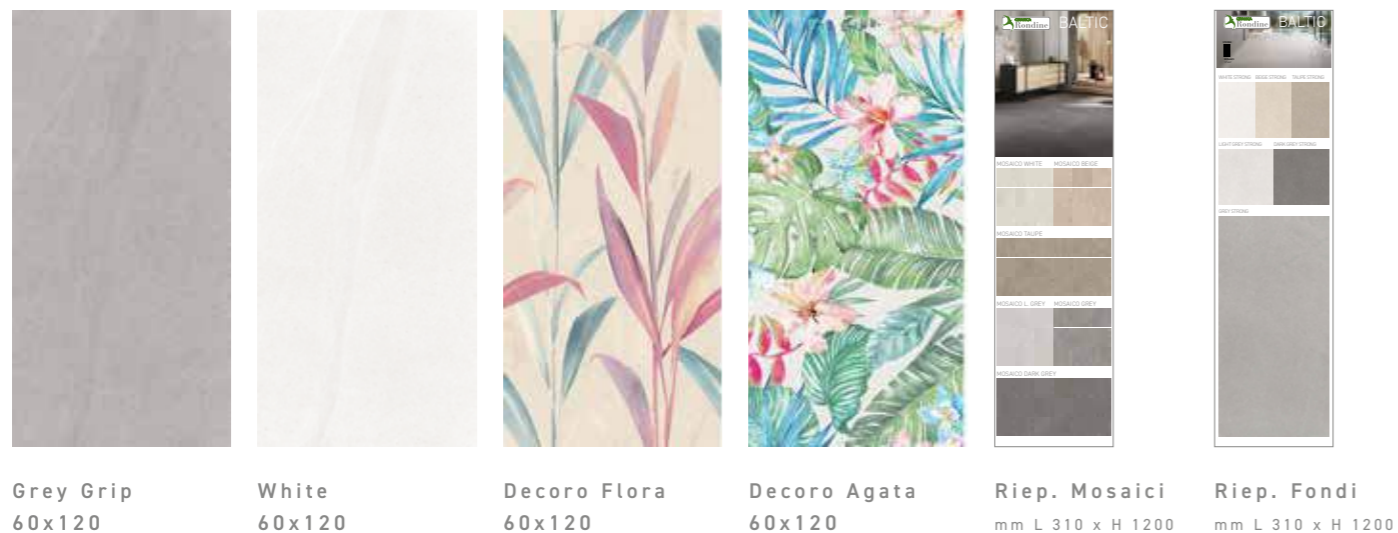

set composition