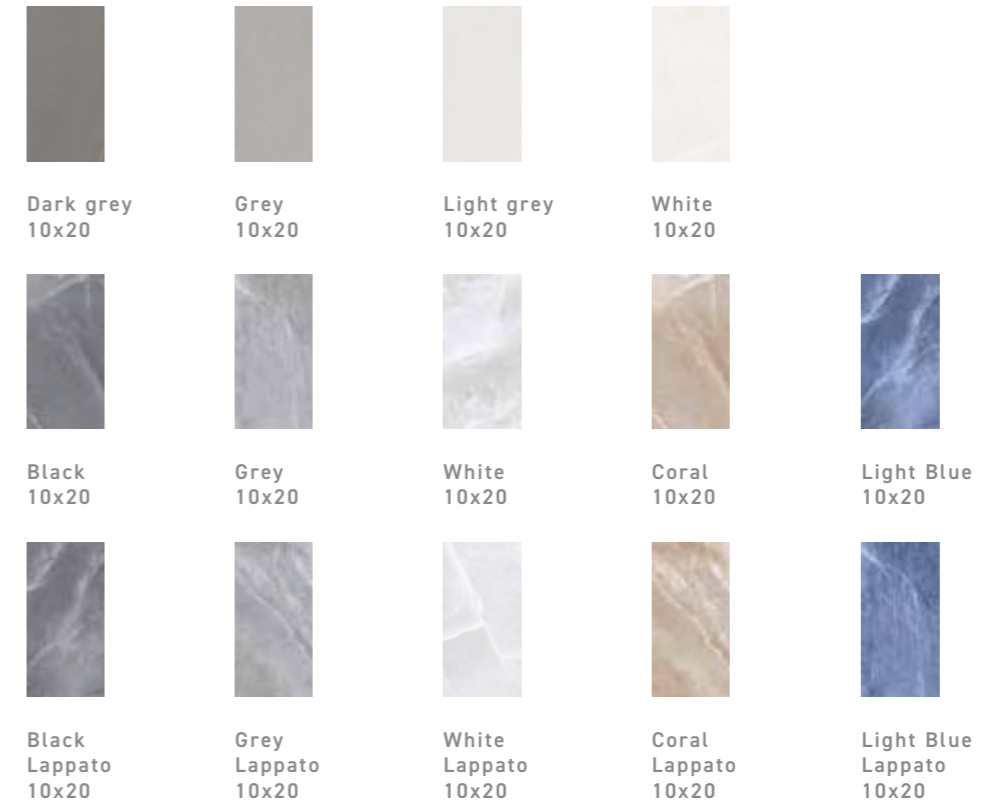

kit composition