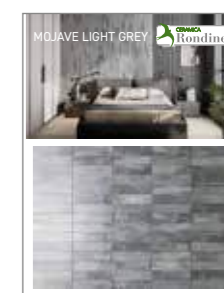

Retro pannelli