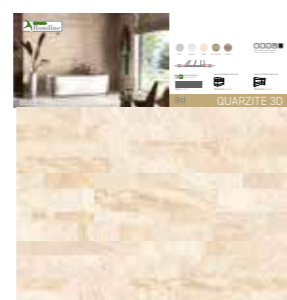

kit

Culla 5 Alloggi CARB2
CU120 € 37,00

Bianco
15x61

Grey
15x61

Beige
15x61

Multicolor
15x61

Porfido
15x61

Kit Pannelli Quarzite 3D
GQRT01 € 80,00