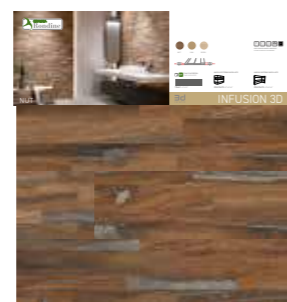

Oak
15x61

Birch
15x61

Nut
15x61

Kit Pannelli Infusion 3D
GINF16 € 70,00

mm L 620 x H 1100 x P 4720

wall
INFUSION 3D - Nut 15x61

board communication

Barge Beige
GLCV11 € 60,00
 mm L 1005 x H 2005 x P 14