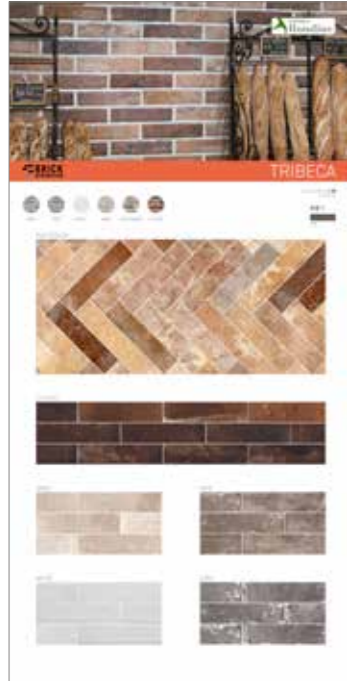

Greige 15x61

Ecrù 15x61

Ivory 15x61

Honey 15x61

Nut 15x61

TRIBECA

board communication

Riepilogativo
GTRB15 € 95,00
mm L 1005 x H 2005 x P 14