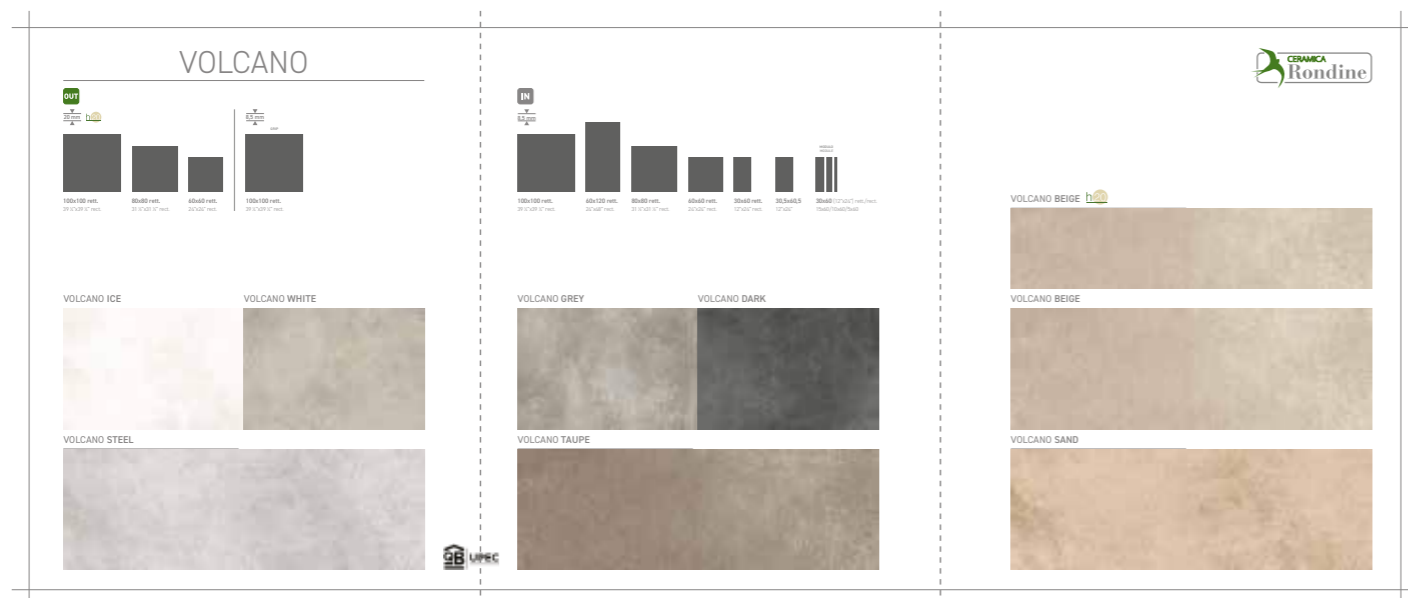

VISUAL

MDF

MDF Visual 54x85 "A"
GVIS04 € 7,50
mm L 540 x H 850

MDF Visual 54x85 "B"
GVIS05 € 7,50
mm L 540 x H 850

floor
VISUAL - Honey 15x61

division9

Division9
GTMR05 € 13,00

board communication