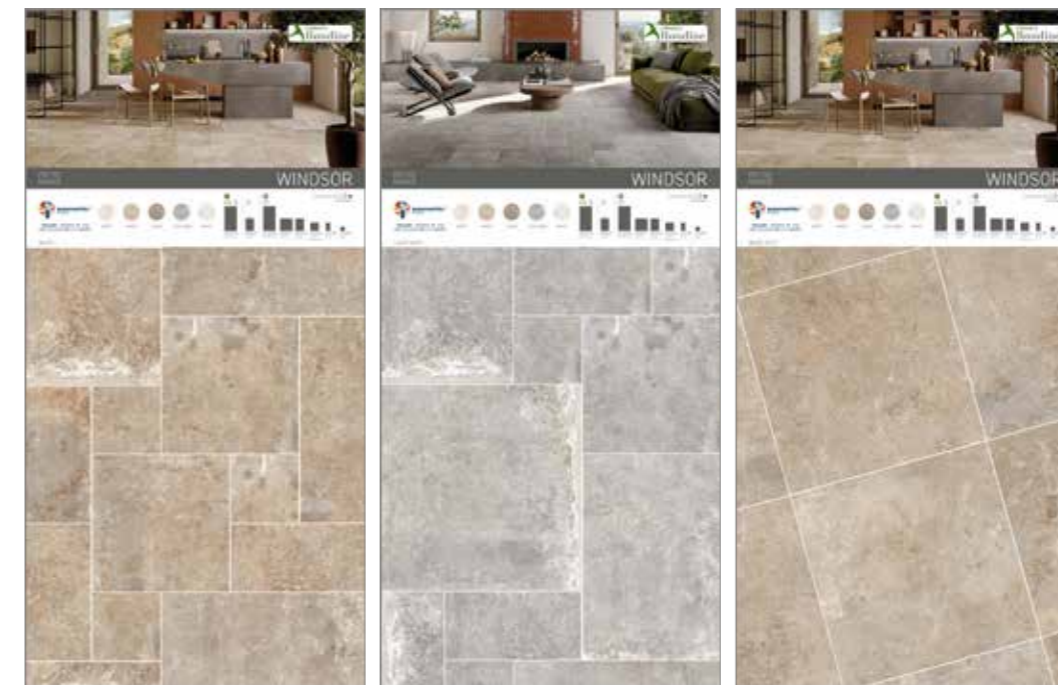

GWND21 € 100,00
mm L 1220 x H 2440 x P 14

Taupe Grip
GWND22 € 70,00
mm L 1005 x H 2005 x P 14

GWND23 € 90,00
mm L 1220 x H 2440 x P 14

Ivory multiformato
GWND24 € 73,00
mm L 1005 x H 2005 x P 14

GWND25 € 88,00
mm L 1220 x H 2440 x P 14

White multiformato
GWND26 € 73,00
mm L 1005 x H 2005 x P 14

GWND27 € 88,00
mm L 1220 x H 2440 x P 14

Beige multiformato
GWND28 € 73,00
mm L 1005 x H 2005 x P 14

GWND29 € 88,00
mm L 1220 x H 2440 x P 14

Light Grey multiformato
GWND30 € 73,00
mm L 1005 x H 2005 x P 14