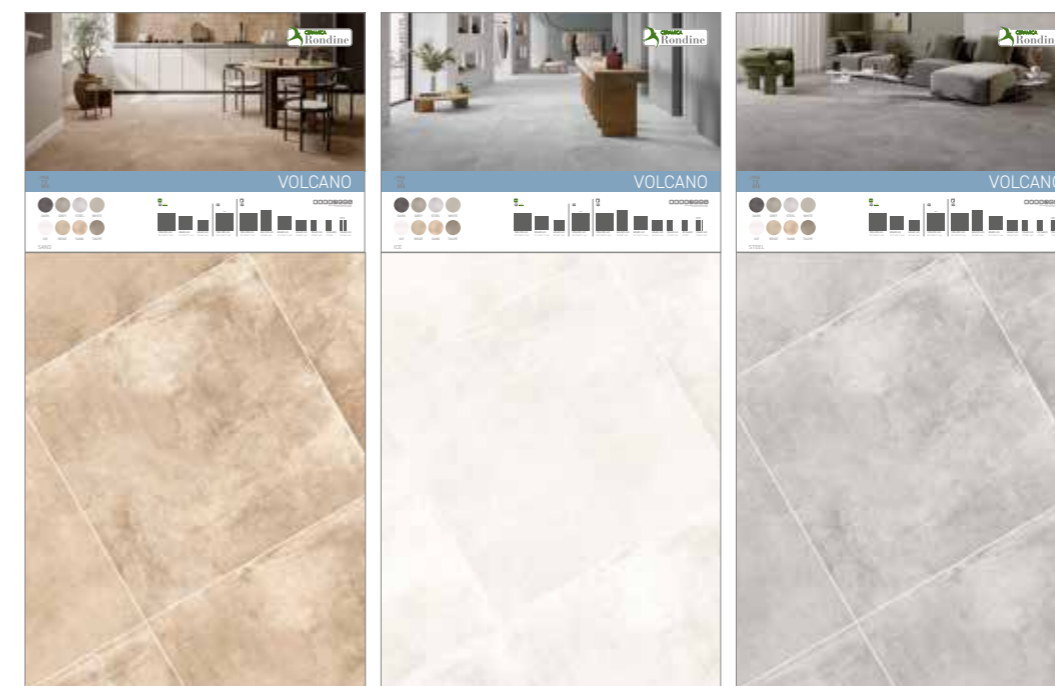

VISUAL

MDF

MDF Visual 54x85 "A"
GVIS04 € 7,50
mm L 540 x H 850

MDF Visual 54x85 "B"
GVIS05 € 7,50
mm L 540 x H 850

floor
VISUAL - Honey 15x61

division9

Division9
GTMR05 € 13,00

board communication

Taupe 60x120
GVLC34 € 75,00
mm L 1005 x H 2005 x P 14

Grey 80x80
GVLC07 € 60,00
mm L 1005 x H 2005 x P 14

Steel 80x80
GVLC69 € 70,00
mm L 1005 x H 2005 x P 14

Sand 100x100
GVLC70 € 81,00
mm L 1005 x H 2005 x P 14