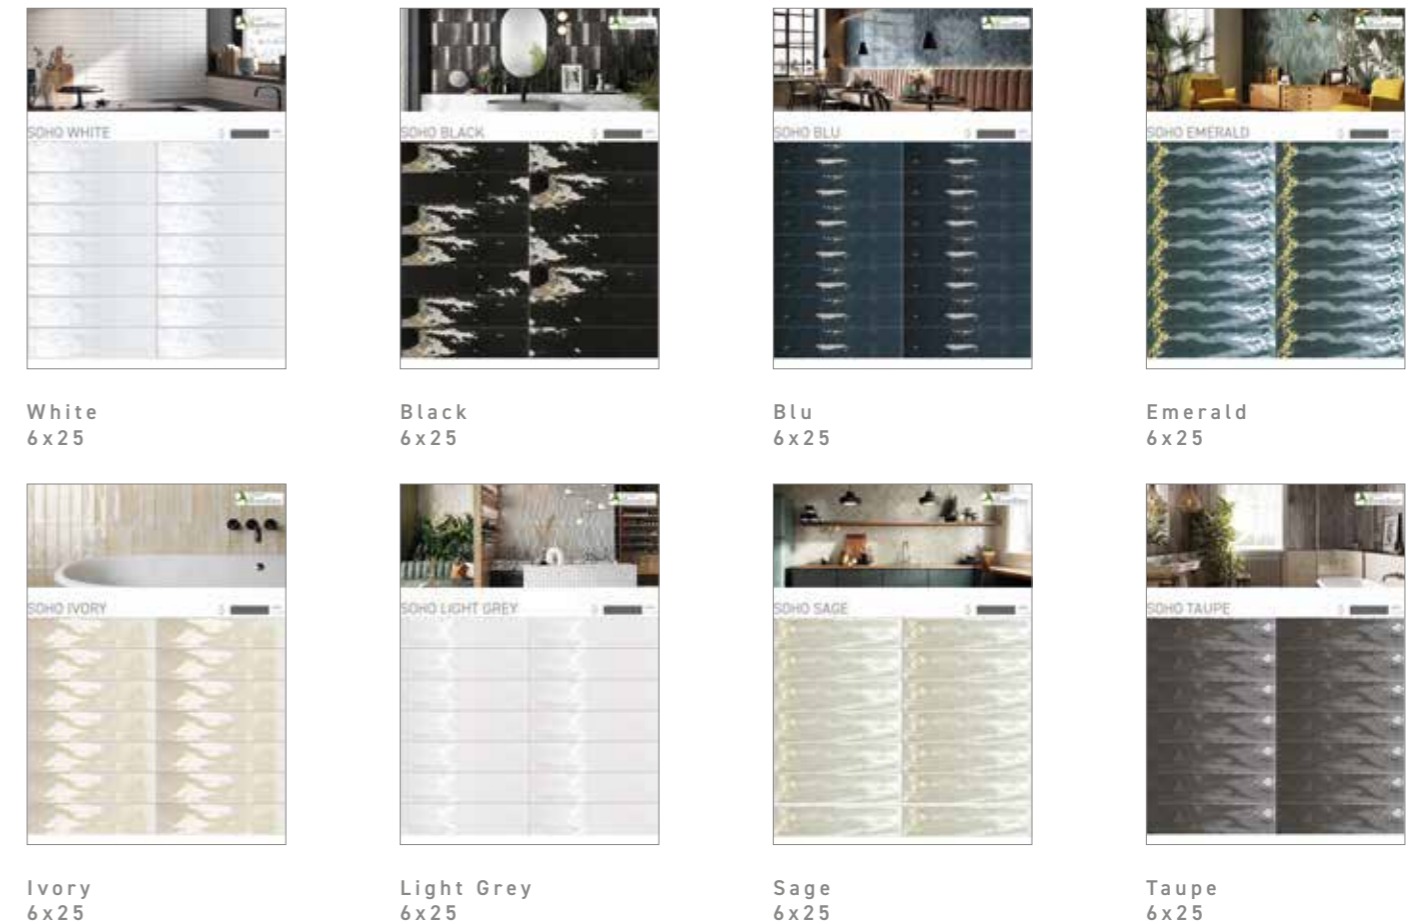

Sage
6x25

Retro Sage
6x25

Taupe
6x25

Retro Taupe
6x25

set 6x25

Set Soho 6x25
GSOH01 € 130,00
mm L 520 x H 1600 x P 720

set composition

White
6x25