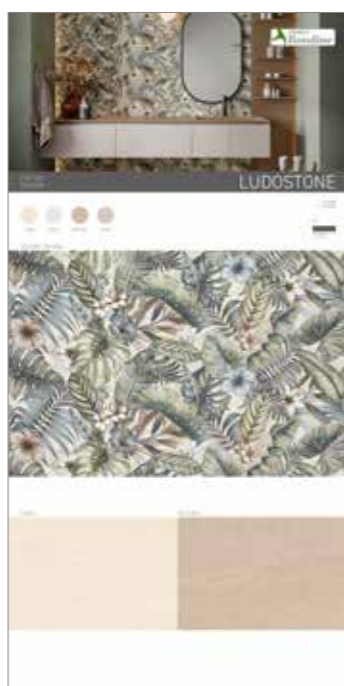

GLDS08 € 150,00
mm L 1220 x H 2440

Decoro Sahara 33,3x100
GLDS15 € 75,00
mm L 1005 x H 2005 x P 14

GLDS16 € 110,00
mm L 1220 x H 2440