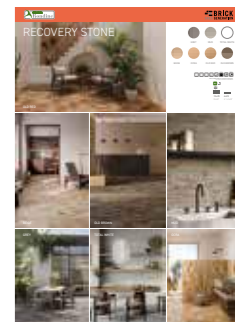

Retro pannelli