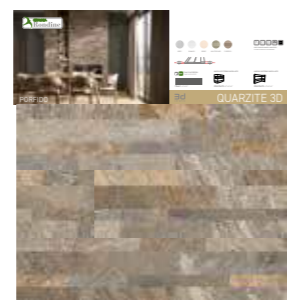

kit

Culla 5 Alloggi CARB2
CU120 € 37,00

Bianco
15x61

Grey
15x61

Beige
15x61

Multicolor
15x61

Porfido
15x61

Kit Pannelli Quarzite 3D
GQRT01 € 80,00