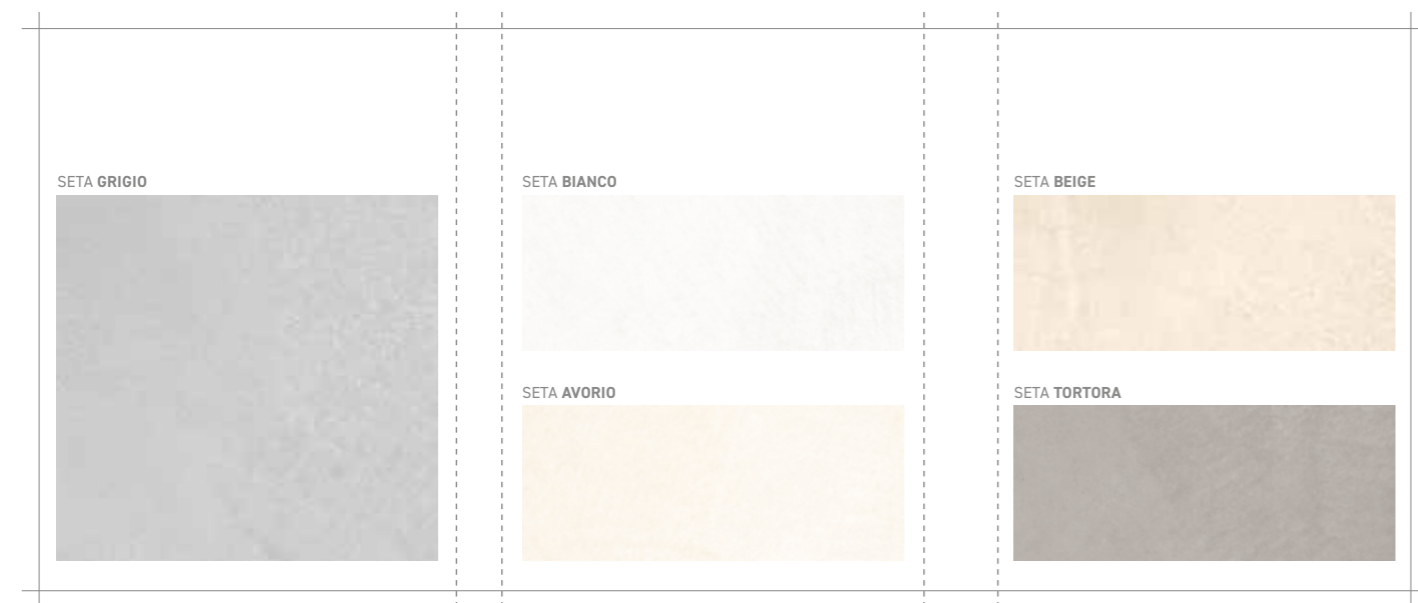

division9

Division9
GSET03 € 9,20