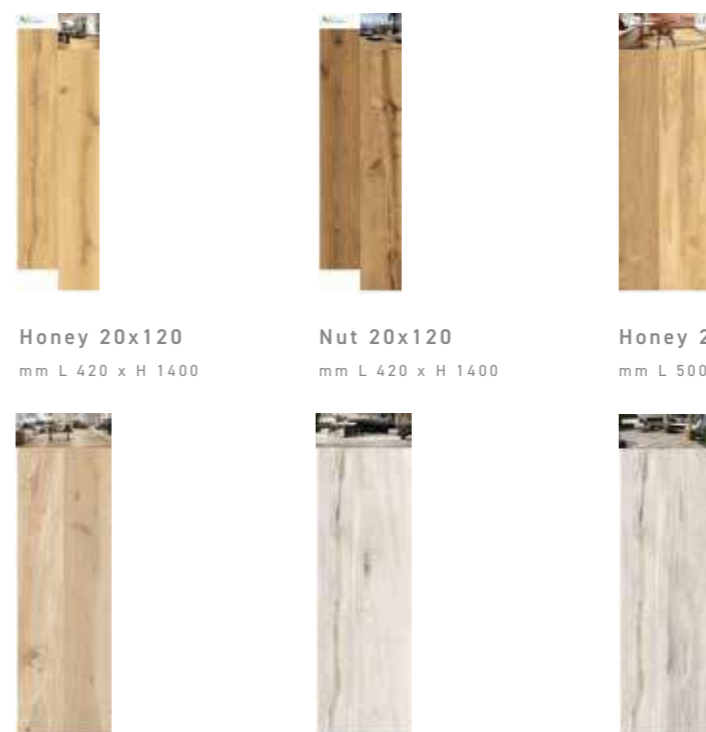

GTMR40 € 100,00
 mm L 1220 x H 2440 x P 14

floor
 TIMELESS - Honey 7,5x45

TIMELESS

set 24x150

Set Timeless 24x150
GTMR01 € 170,00
 mm L 1000 x H 1600 x P 400

set composition

Greige
24x150

Ivory
24x150

Ecrù
24x150

Nut
24x150

Honey
24x150

Honey Grip
24x150

Honey
Tendina
24x150

set Francia

Set Timeless Francia
GTMR41 € 220,00
 mm L 100 x H 160 x P 72

set composition

Honey 20x120
 mm L 420 x H 1400

Nut 20x120
 mm L 420 x H 1400

Honey 20x120 + 30x120
 mm L 500 x H 1400

Ecrù 24x150
 mm L 500 x H 1700

Ivory 24x150
 mm L 500 x H 1700

Greige 24x150 + 24x150 Grip
 mm L 500 x H 1700