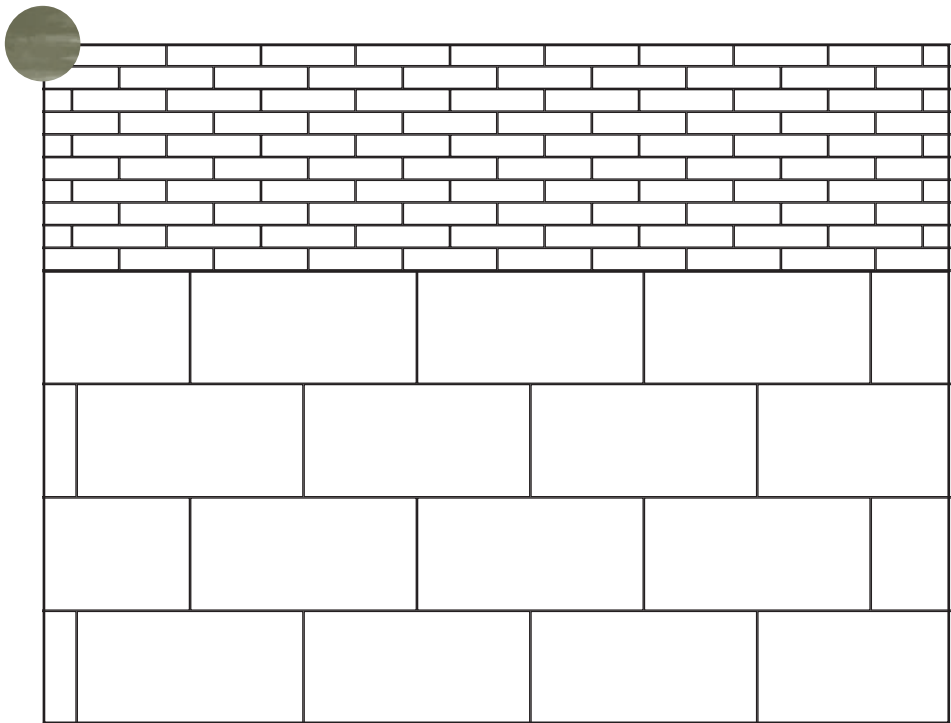

P13> **PAVIMENTO TORTORA 60X60 RETT RIVESTIMENTO BRICK 6X25**