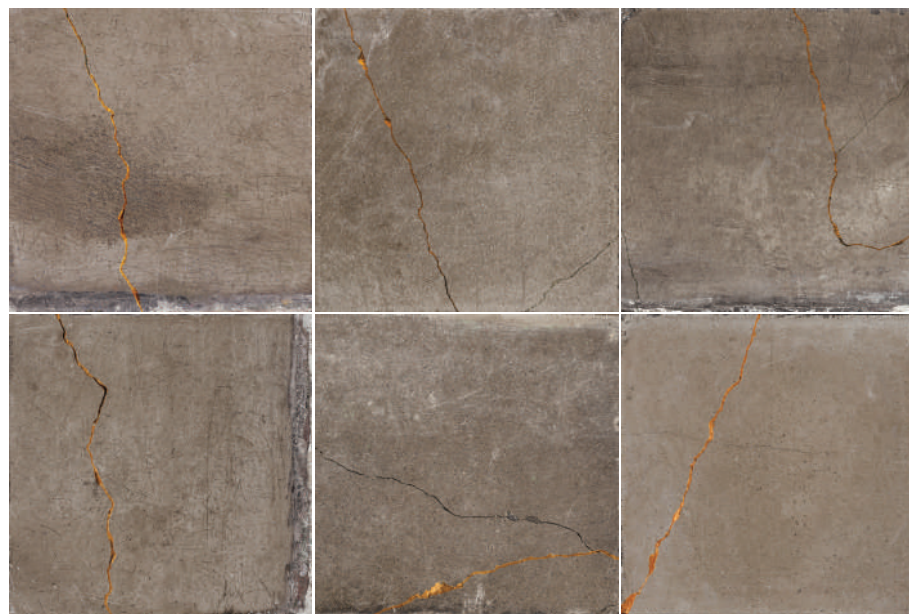

*TORTORA Decoro Frammenti ORO 20X20_8"X8"