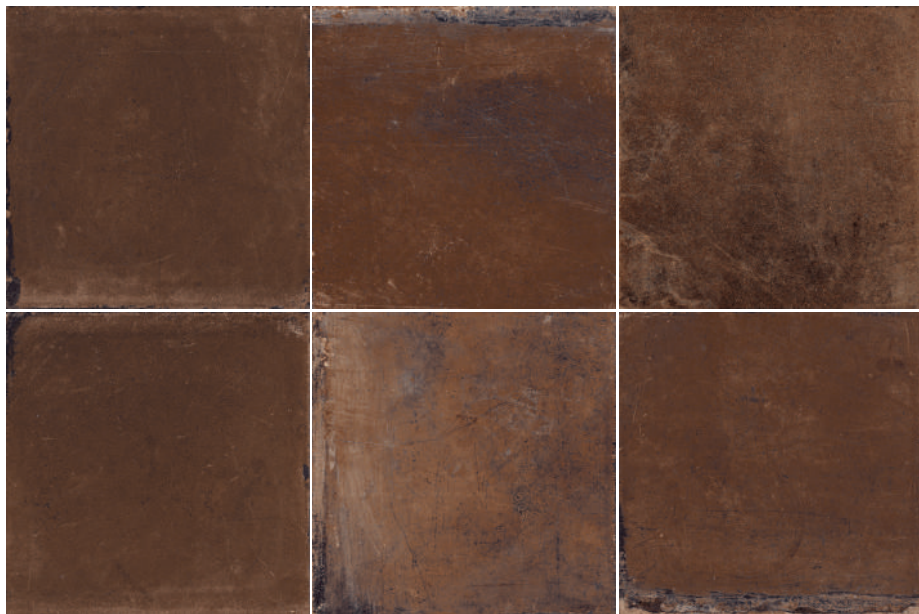

60X60_24"x24"

30X60
12"x24"

20X20
8"x8"

BRICK
6X25
2 1/3"x10"

COCCIO 20X20_8"X8"