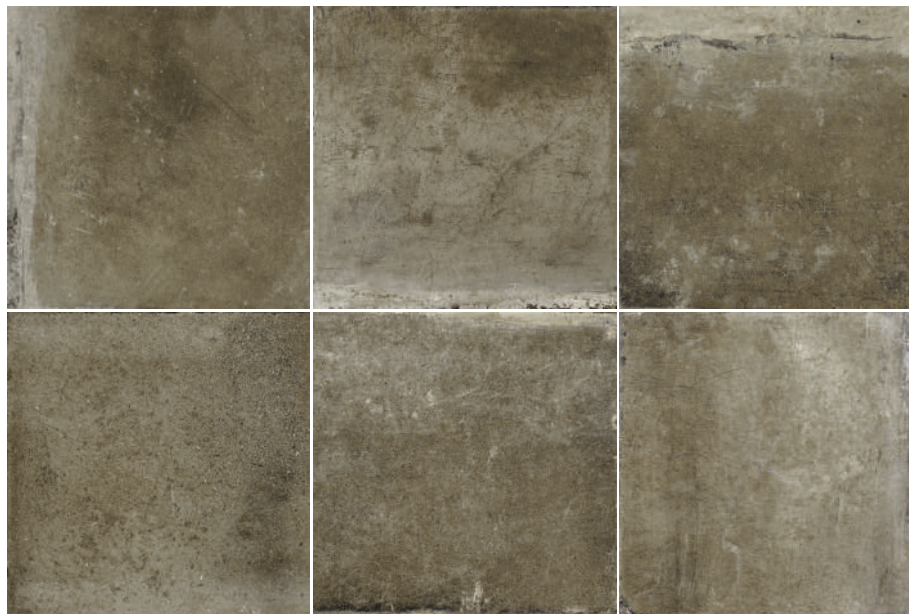

FRAMMENTI
20X20
8"x8"

MOSAICO
30X30_12"x12"
4,7_1.8"

MUSCHIO 20X20_8"X8"