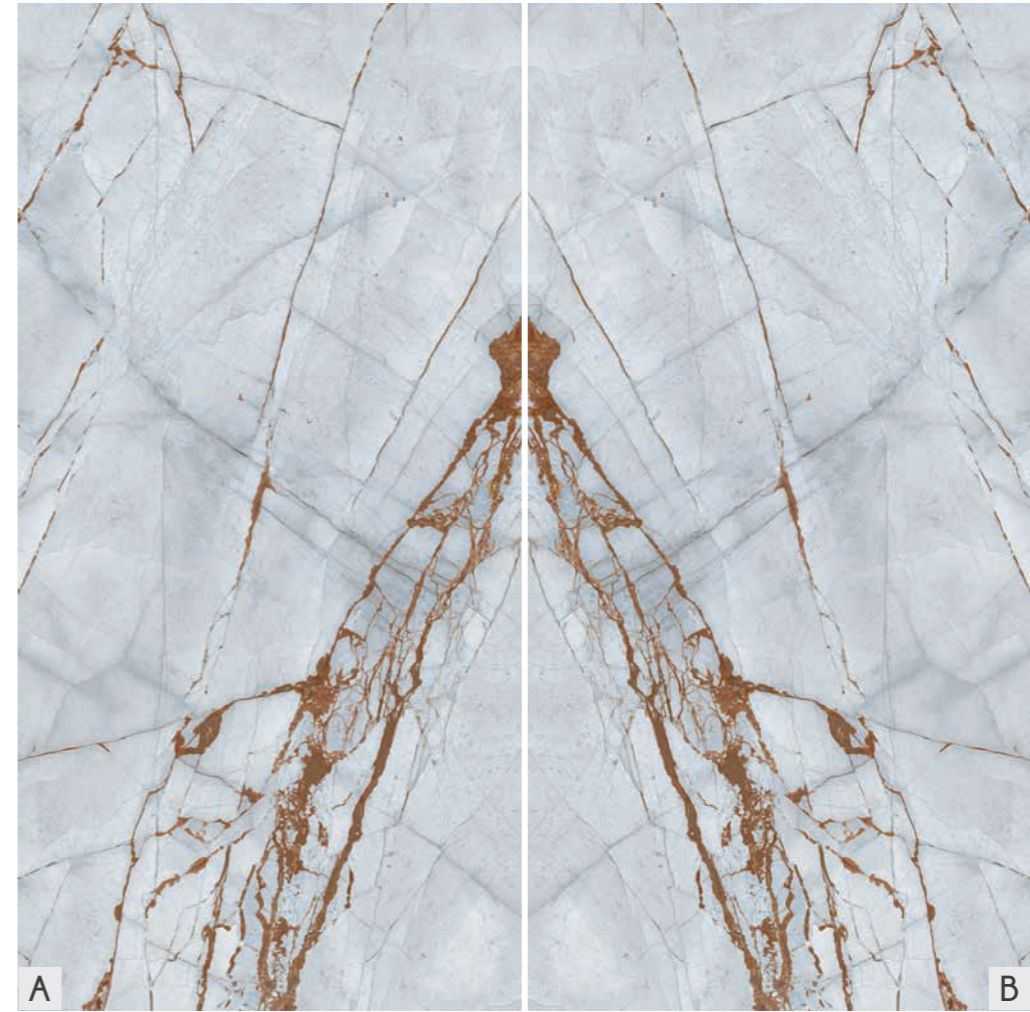

royal blue

120x280 rett.
48"x110" rect.

6 mm

naturale | natural
full lappato | polished

4 120x280
GRAFICHE DIVERSE
DIFFERENT PATTERNS
DIFFÉRENTS MOTIFS
VERSCHIEDENE MUSTER

bookmatch

163x324
64"x127"

12 mm