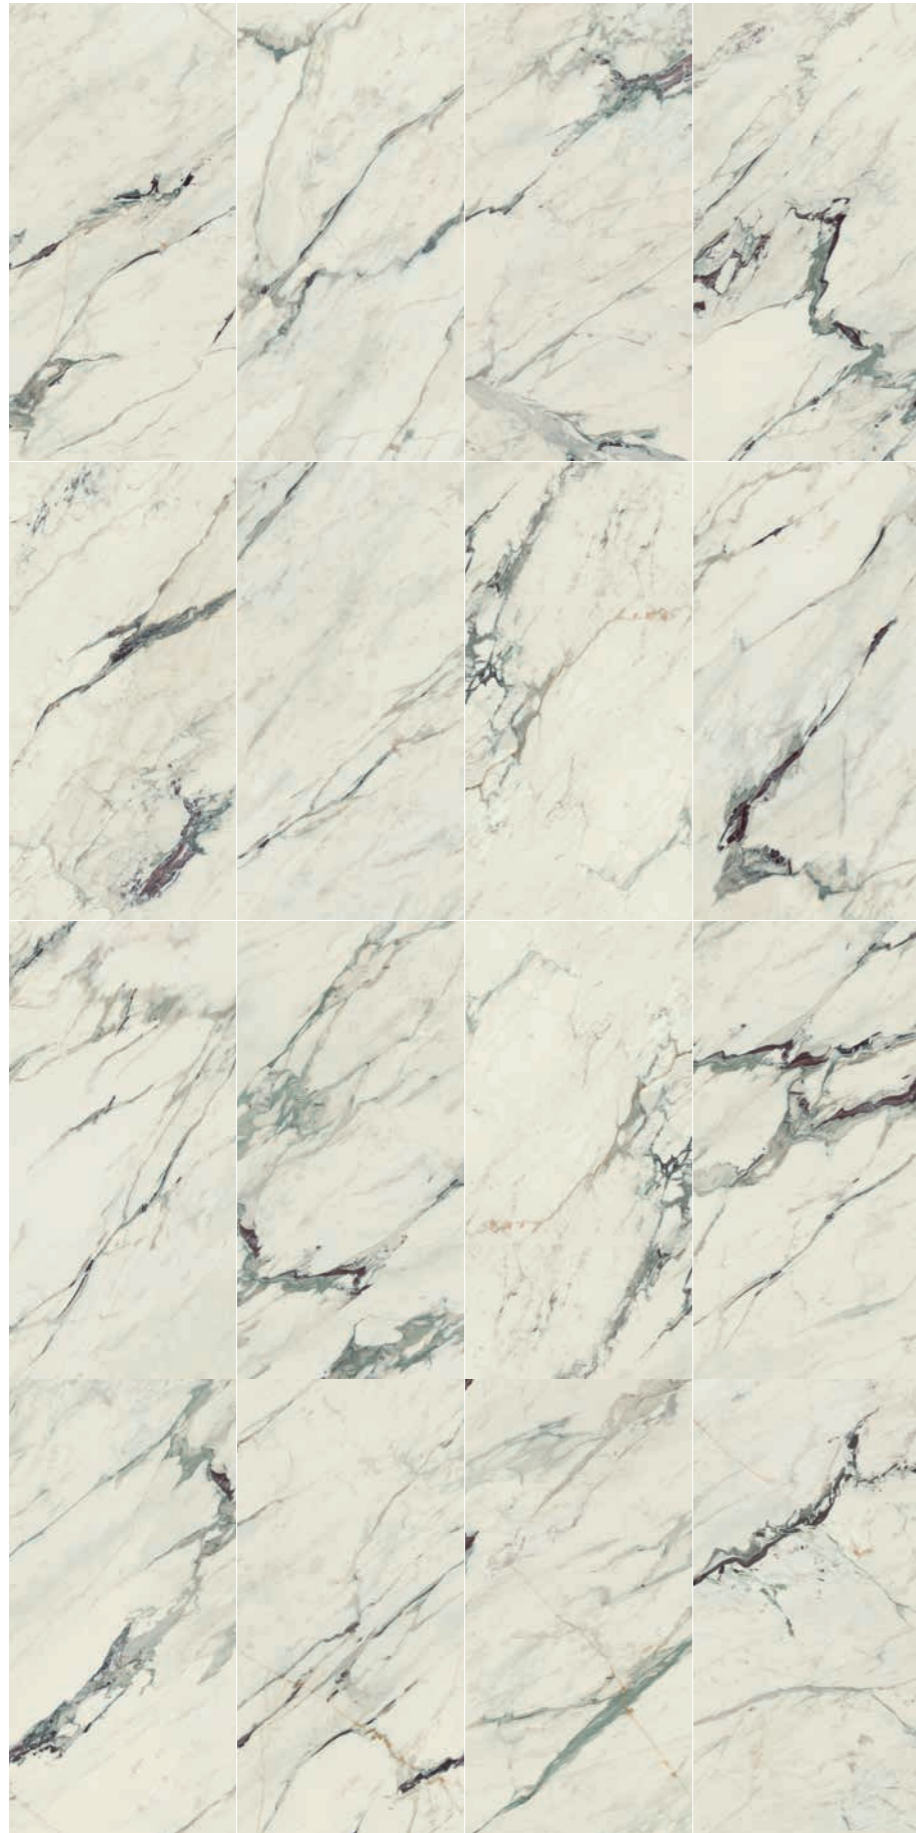

60x120 rett.
24"x48" rect.

16 60x120

GRAFICHE DIVERSE
DIFFERENT PATTERNS
DIFFÉRENTS MOTIFS
VERSCHIEDENE MUSTER

naturale | natural
full lappato | polished

calacatta rust

60x120 rett.
24"x48" rect.

16 60x120

GRAFICHE DIVERSE
DIFFERENT PATTERNS
DIFFÉRENTS MOTIFS
VERSCHIEDENE MUSTER