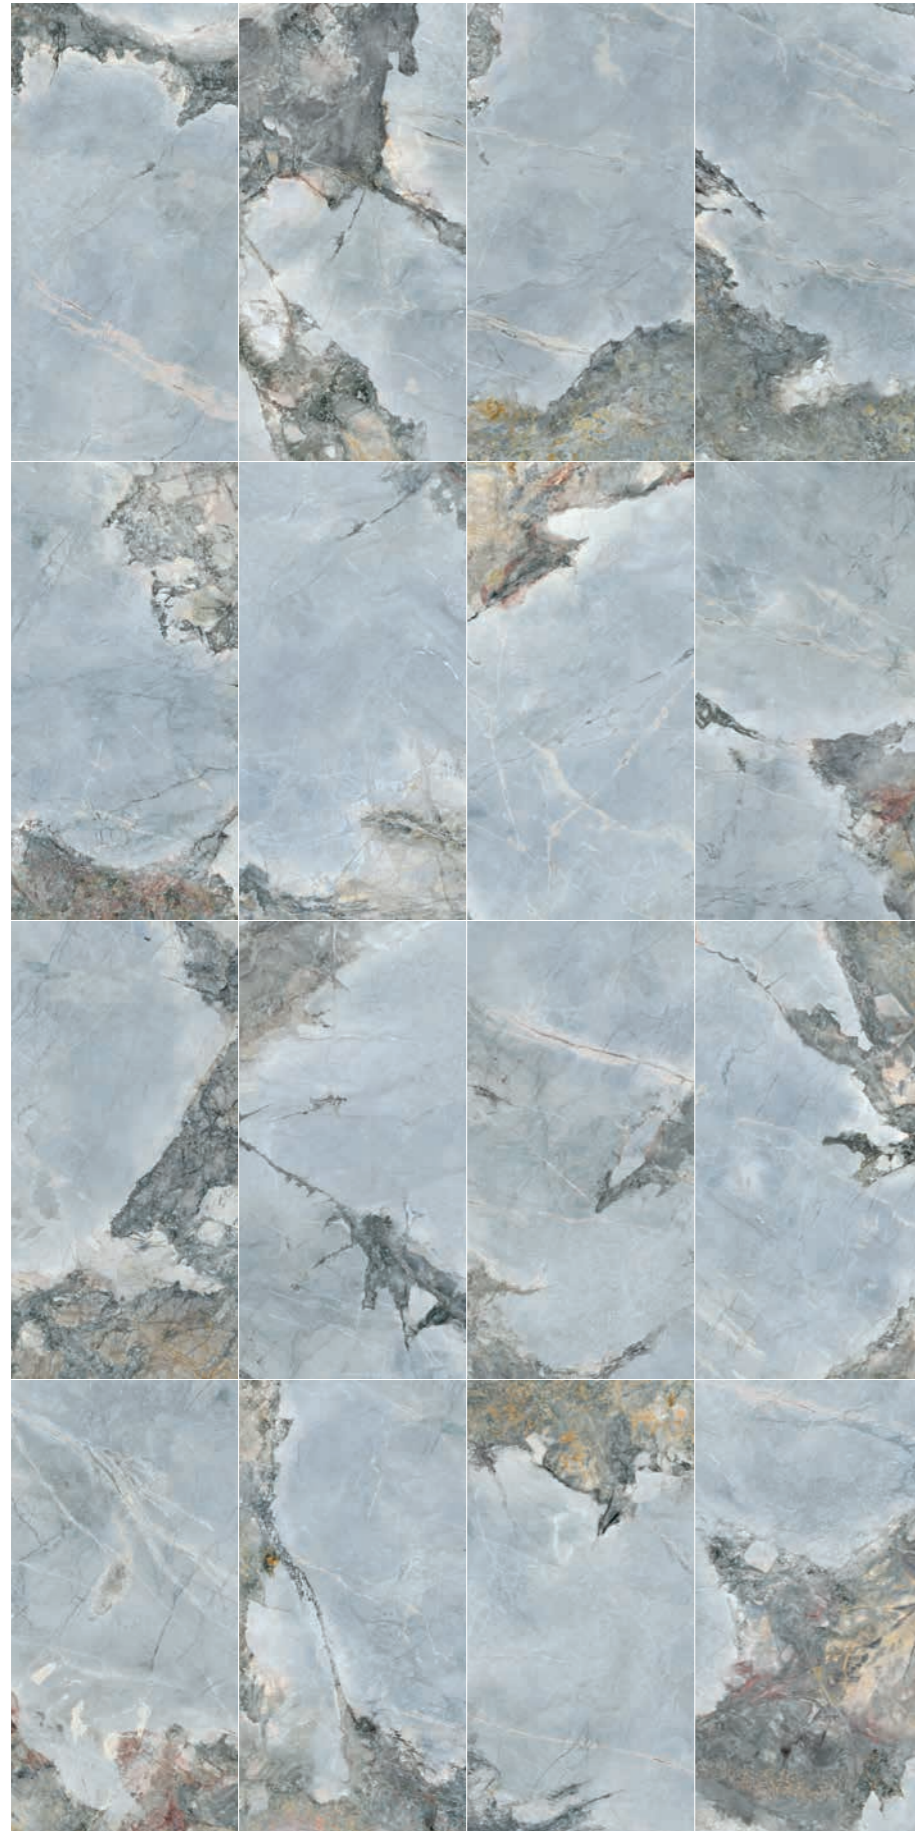

blue

60x120 rett.
24"x48" rect.

16 60x120

GRAFICHE DIVERSE
DIFFERENT PATTERNS
DIFFÉRENTS MOTIFS
VERSCHIEDENE MUSTER

4 120x280

GRAFICHE DIVERSE
DIFFERENT PATTERNS
DIFFÉRENTS MOTIFS
VERSCHIEDENE MUSTER

2 163x324