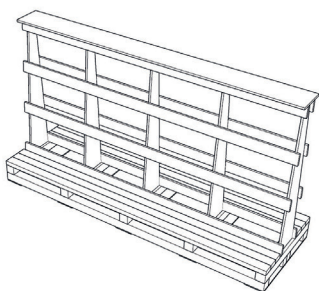

**Canova
Decoro Bouquet
120x280**

**Volcano
Decoro Singapore
120x280**

**Volcano
Decoro Honolulu
120x280**

J91112 Bouquet

J91111 Singapore

J91110 Honolulu

IMBALLI CAVALLETTO / FRAME PACKAGING

FORMATO / SIZE	SPESS. THICKN.	LASTRE SLABS	MQ/LASTRA SQM/SLAB	KQ/LASTRA KG/SLAB	MQ SQM	KG KG	TARA TARE	EURO
 Canova Calacatta Dec. Bouquet 120x280 (48"x110")	6	44	3,36	48,65	147,84	2330	190,00	€755,00/mq
 Volcano Dec. Singapore 120x280 (48"x110")	6	44	3,36	48,65	147,84	2330	190,00	€665,00/mq
 Volcano Dec. Honolulu 120x280 (48"x110")	6	44	3,36	48,65	147,84	2330	190,00	€665,00/mq

IMBALLI CASSE / CRATE PACKAGING

FORMATO / SIZE	SPESS. THICKN.	LASTRE SLABS	MQ/LASTRA SQM/SLAB	KQ/LASTRA KG/SLAB	MQ SQM	KG KG	TARA TARE	EURO
 Canova Calacatta Dec. Bouquet 120x280 (48"x110")	6	20	3,36	48,65	67,20	1081	108,00	€755,00/mq
 Volcano Dec. Singapore 120x280 (48"x110")	6	20	3,36	48,65	67,20	1081	108,00	€665,00/mq
 Volcano Dec. Honolulu 120x280 (48"x110")	6	20	3,36	48,65	67,20	1081	108,00	€665,00/mq

IMBALLAGGI

INGOMBRO CAVALLETTO
Frame size

290x75x140 €280,00

INGOMBRO CASSA
Crate size

302x136x34 €160,00

INGOMBRO CASSA
Crate size

123x143x64,7 €35,00