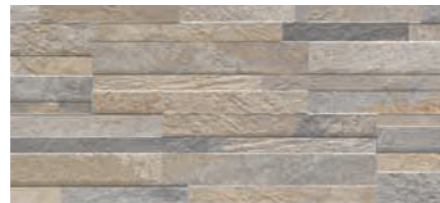

BEIGE

LOFT TIMELESS DOCKS

BEIGE

GREIGE

TAUPE

formati the sizes

■ M321

15x61  
6"x24"