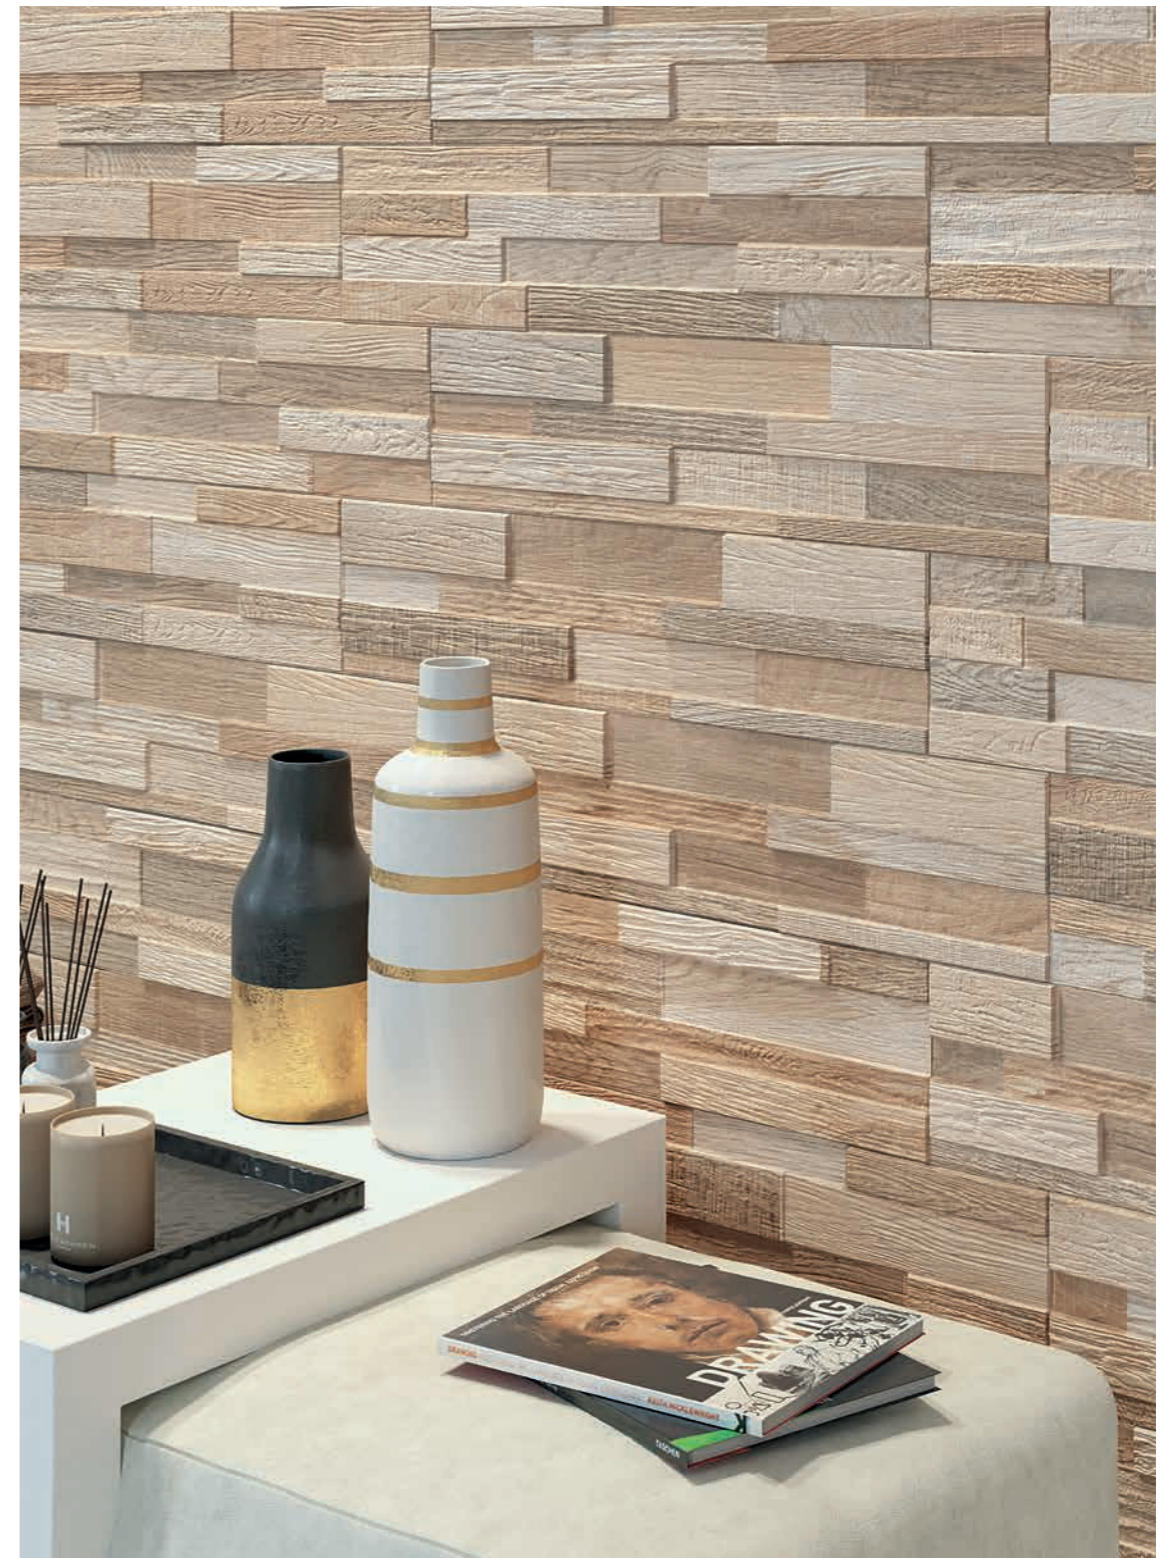

wall
Wall Art - Sand 15x61