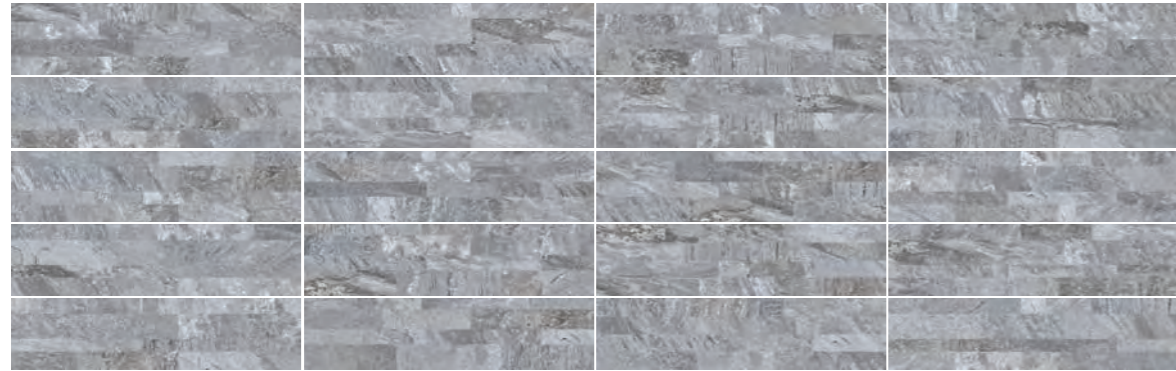

15x61  
6"x24"

wall  
Quarzite 3D - Porfido 15x61

floor  
Timeless - Ecrù 24x150

wall  
Quarzite 3D - White 15x61

grey sviluppo grafico 15x61 (6"x24")

**215** 15x61  
 GRAFICHE DIVERSE  
 DIFFERENT PATTERNS  
 DIFFÉRENTS MOTIFS  
 VERSCHIEDENE MUSTER