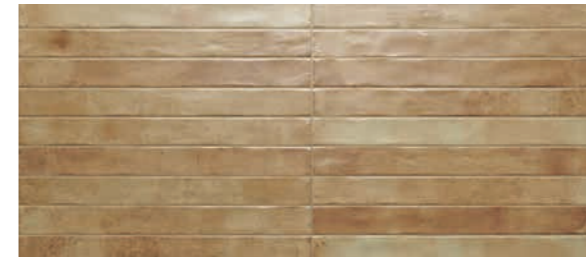

J92635 Graffiti Ivory  
J92631 Graffiti Beige  
J92637 Graffiti Red  
J92630 Graffiti Acquamarine  
J92634 Graffiti Green

WHITE

IVORY

BEIGE

RED

ACQUAMARINE

GREEN

walt  
Graffiti - Blue 4,8x45