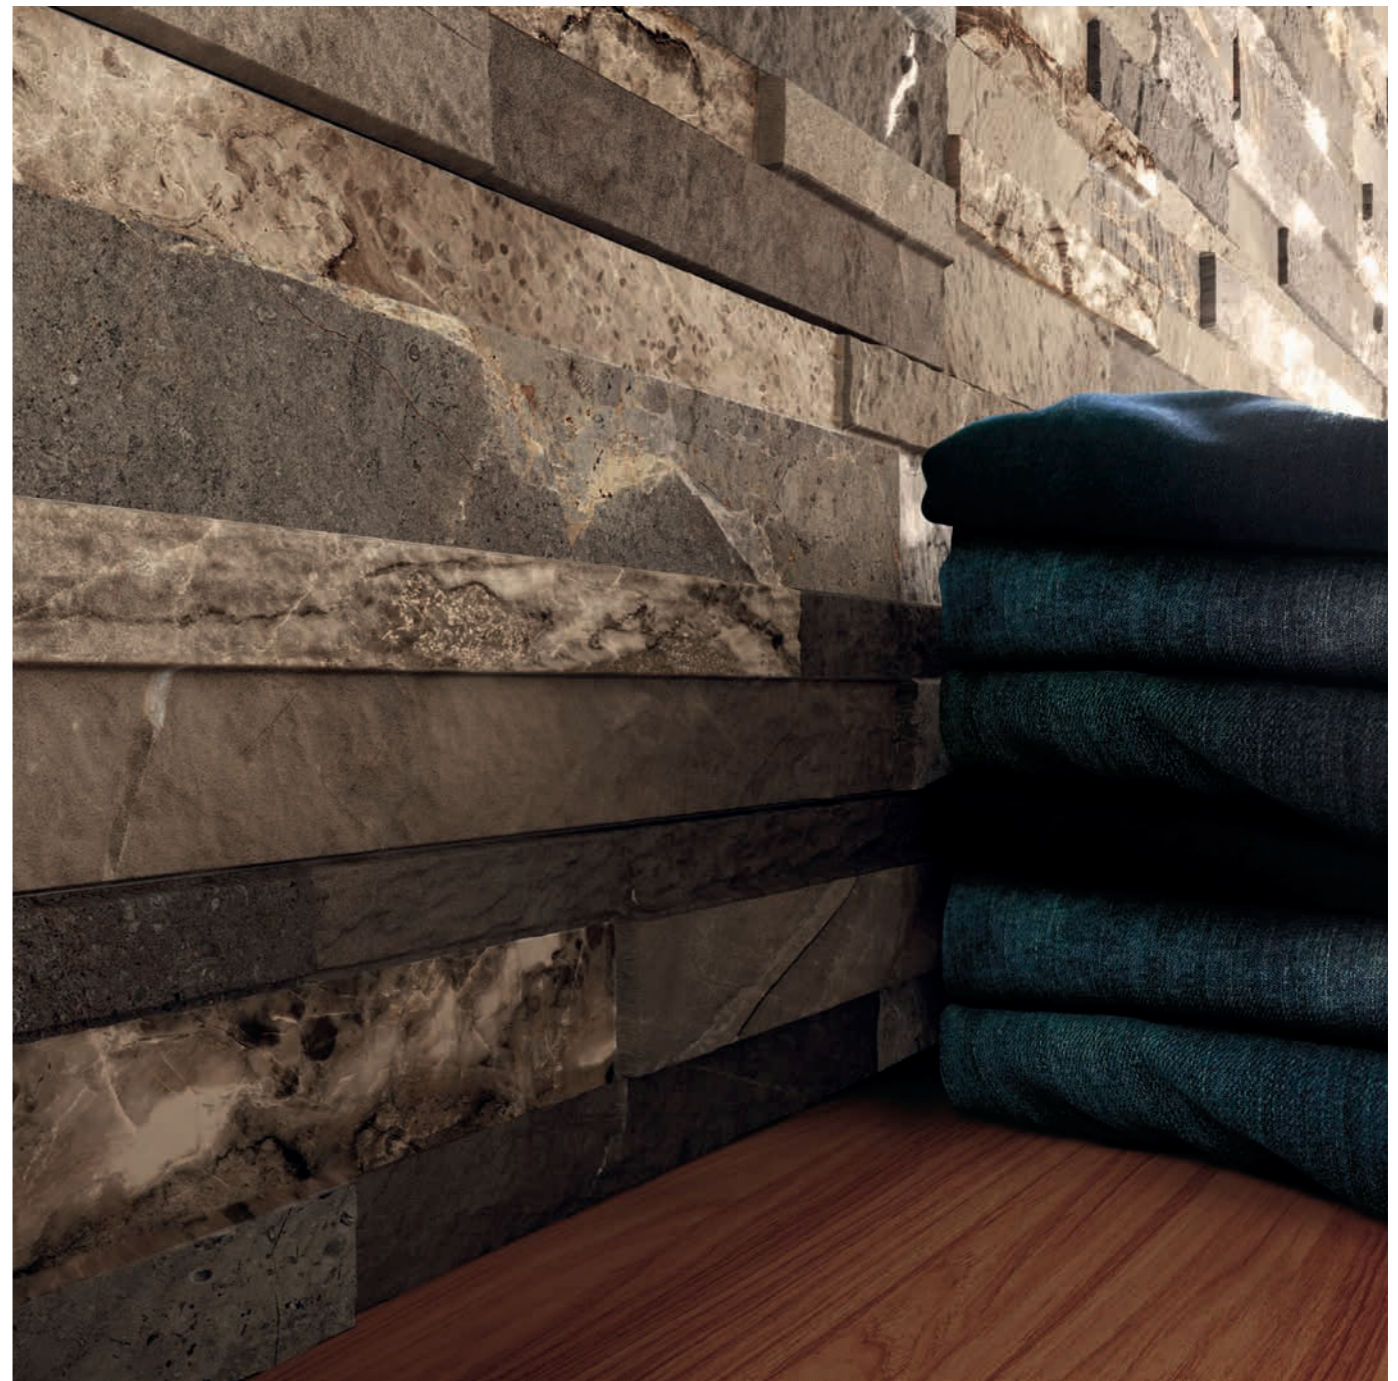

BROWN

**7-11 mm** 15x61 DA PRESSA  
6"x24" MOULDED

15x61  
6"x24"

wall  
Tiffany - Brown 15x61

wall  
Tiffany - Grey 15x61

grey sviluppo grafico 15x61 (6"x24")

**215** 15x61  
 GRAFICHE DIVERSE  
 DIFFERENT PATTERNS  
 DIFFÉRENTS MOTIFS  
 VERSCHIEDENE MUSTER