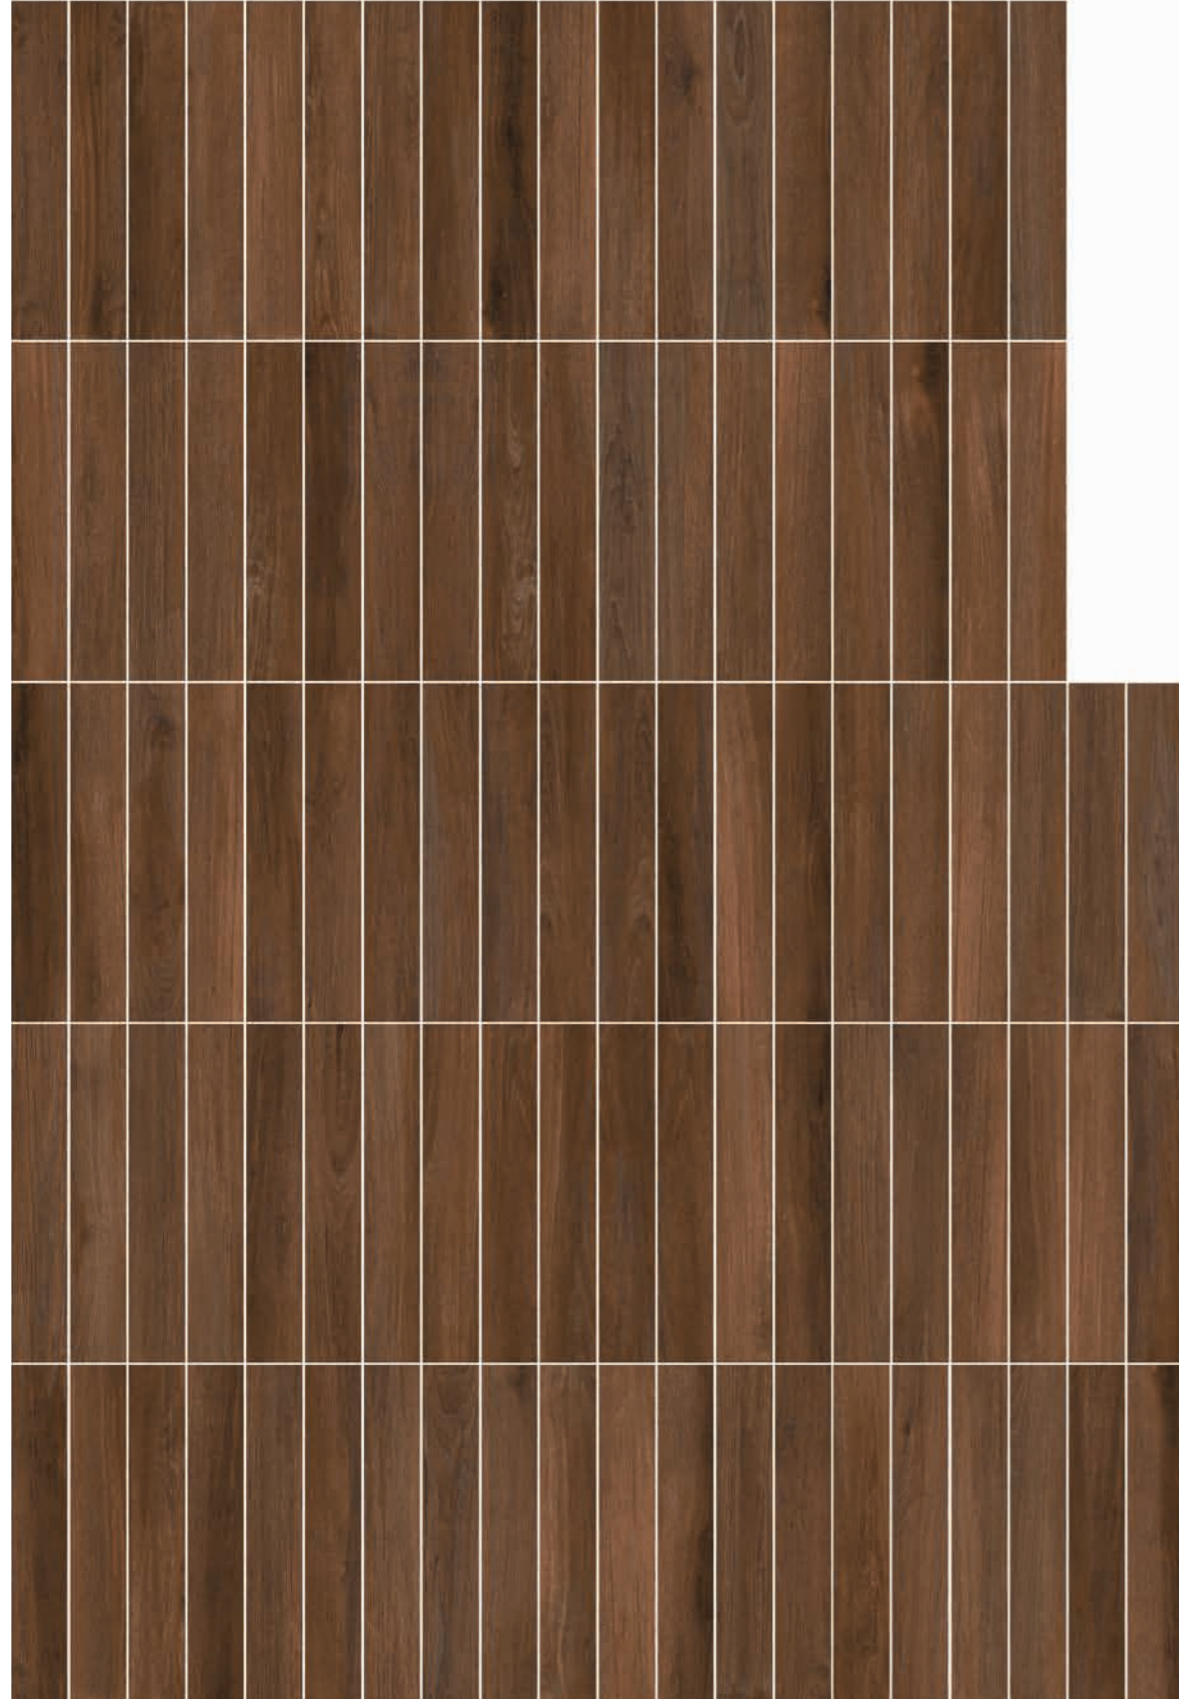

brune sviluppo grafico 7,5x45 (3"x18")

96 7,5x45

GRAFICHE DIVERSE
DIFFERENT PATTERNS
DIFFÉRENTS MOTIFS
VERSCHIEDENE MUSTER

96 7,5x40,7

GRAFICHE DIVERSE
DIFFERENT PATTERNS
DIFFÉRENTS MOTIFS
VERSCHIEDENE MUSTER

	 7,5x45 (3"x18")	 Chevron 7,5x40,7 (3"x16")	 Battiscopa 8x45 (3 1/2"x18")
CENDRE	J86580	J86583	J86917
DORÈ	J86581	J86584	J86918
BRUNE	J86579	J86582	J86916
SPESSORE THICKNESS	8,5 mm	8,5 mm	9,5 mm
KG/M²	18,48	17,67	-
PZ/BOX	28	28	30
M²/BOX	0,95	0,88	-
BOX/PALLET	42	42	-
M²/PALLET	39,90	36,96	-
KG/PALLET	737,52	653,10	-
CODICE PREZZO	■ M361	■ M423	▶ L028

Contributo spese imballo € 20,00/pal (netto) - Packing charges € 20,00/pal (net)

<0,2%

A • HA • LA

OK

>50 N/mm²

6

5

Brune
Classe III

Cendre, Doré
Classe IV

Dcof: >0,42
Pendulum:
Dry >36 • Wet 25-35

V2