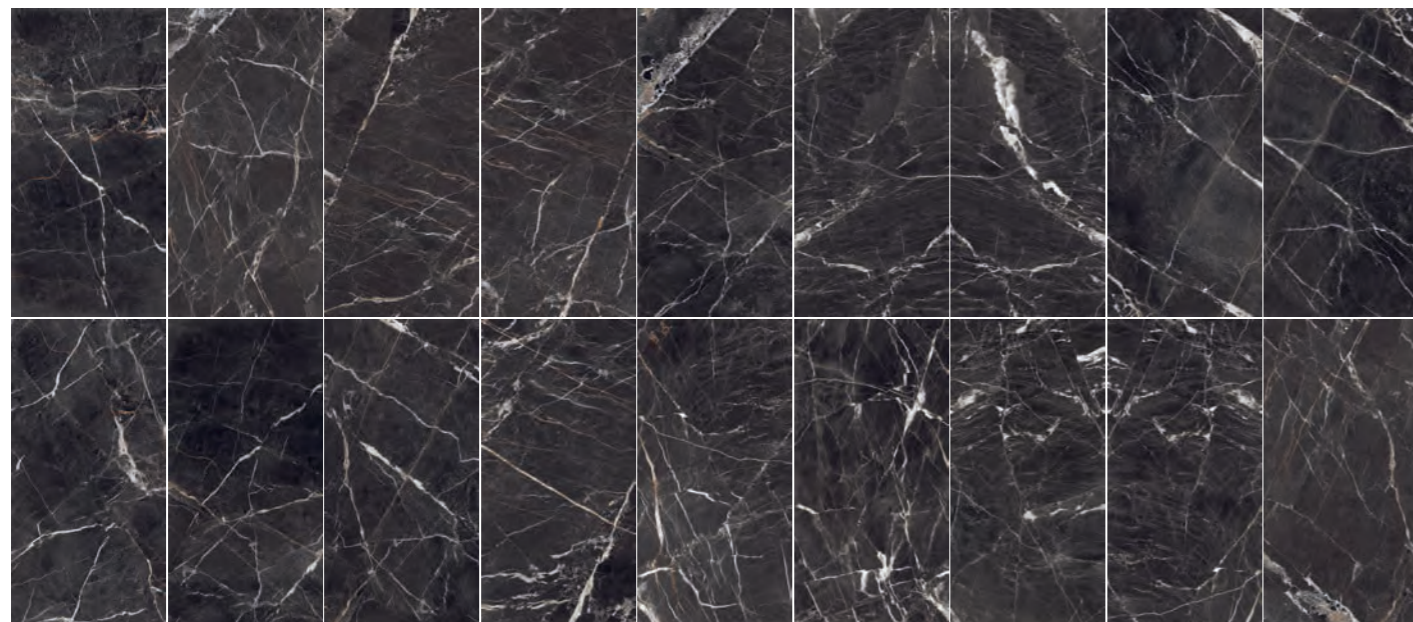

mosaico b&w 03

■ M752

30x30  
(12"x12")

J88568 Full Lappato / Polished

solution A

solution B

solution C

emperador sviluppo grafico 60x120 rett. (24"x48") rett.