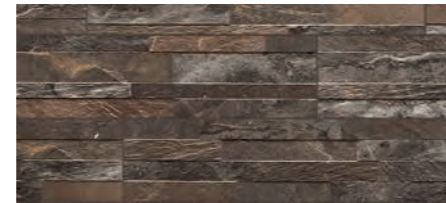

abbinamenti suggeriti suggested matchings

DARK

GREY

WHITE

BEIGE

BROWN

formati the sizes

■ M337  
**15x61**  
 6"x24"  
 J87342 Tiffany Dark  
 J87343 Tiffany Grey  
 J87344 Tiffany White  
 J87340 Tiffany Beige  
 J87341 Tiffany Brown