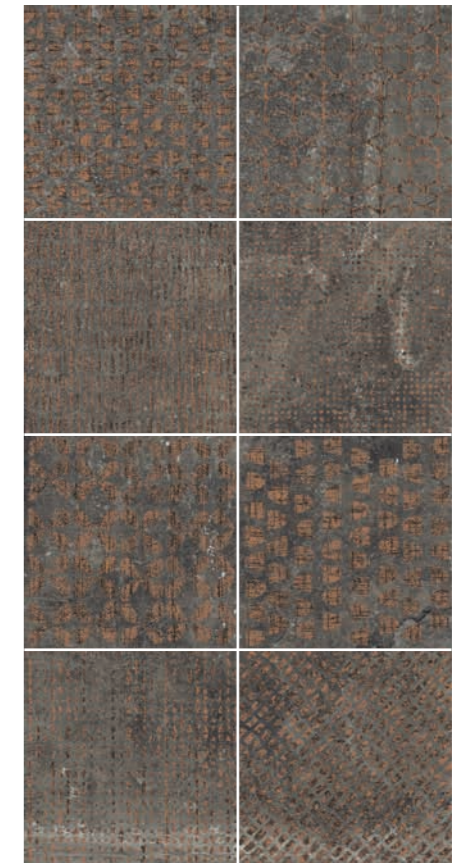

◆ C808

30x30
(12"x12")

J89596 Metal Chic 8 pz.