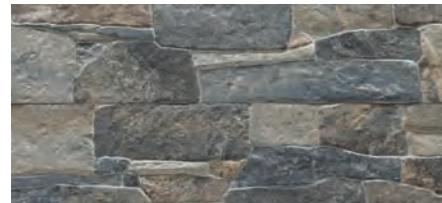

abbinamenti suggeriti suggested matchings

DARK

BEIGE

MULTICOLOR

RED

SAND

	15x61 (6"x24")	Angolo Interno 20x10x15 (8"x4"x6")	Angolo Esterno 20x10x15 (8"x4"x6")
DARK	J88561	J88648	J88643
MULTICOLOR	J88562	J88649	J88644
SAND	J88564	J88651	J88646
BEIGE	J88560	J88647	J88642
RED	J88563	J88650	J88645
SPESORE THICKNESS	7-11 mm	7-11 mm	7-11 mm
KG/M²	19,27	-	-
PZ/BOX	11	6	6
M²/BOX	1,02	-	-
BOX/PALLET	48	-	-
M²/PALLET	48,96	-	-
KG/PALLET	943,68	-	-
CODICE PREZZO	■ M321	● P186	● P162