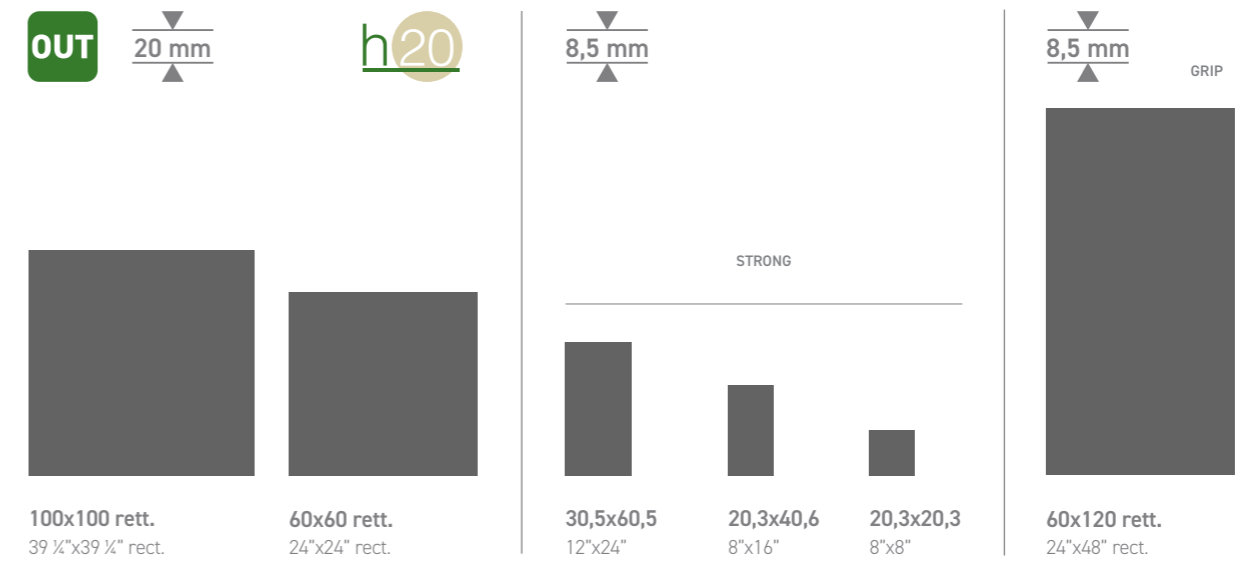

PIETRE & MARMMI

Angers	411	Le Cave	485
Ardesie	421	Piasentina	493
Aurelia - Emilia - Valeria	431	Pietre di Fiume	499
Baltic	439	Provence	509
Canova	447	Quarzi	519
Contract	459	Sandstones	527
Himalaya	467	Terre d'Otranto	533
Lapis	477	Windsor	541

“ Le Pietre e i Marmi di Rondine ricreano, attraverso la più evoluta tecnologia ceramica, l'eleganza senza tempo di un elemento della natura che, con le sue infinite sfumature, sa essere versatile e intenso. Sono 17 le collezioni che Rondine ha dedicato alle pietre, con un'ampia gamma di colori e formati, per personalizzare ogni spazio architettonico, compreso l'outdoor.

”

Through the most advanced ceramic technology, Pietre e Marmi di Rondine recreates the timeless elegance of an element of nature which, with its infinite shades, knows how to be versatile and intense. Rondine has dedicated 16 collections to stone, with a wide range of colours and sizes, to customise any architectural space, even outside.

Les Pierres et les Marbres de Rondine recréent, à travers la technologie céramique la plus évoluée, l'élégance atemporelle d'un élément de la nature qui, avec ses nuances infinies, sait être versatile et intense. Les collections que Rondine a consacrées aux pierres sont au nombre de 16 et se déclinent dans une vaste gamme de couleurs et de formats afin de personnaliser chaque espace architectural, y compris l'extérieur.

Eine hochentwickelte Keramiktechnik lässt die Steine und Marmor von Rondine mit der zeitlosen Eleganz eines Naturelements erscheinen, vielseitig und intensiv mit seinen unzähligen Nuancen. Rondine hat seinen Steinen 16 Kollektionen gewidmet, die in einer reichen Farbpalette und zahlreichen Formen präsentiert werden, um jedem Innen- und auch Außenraum eine persönliche Note zu verleihen.

GRES PORCELLANATO A IMPASTO COLORATO
FULL BODY PORCELAIN STONWARE
GRES CERAME A PATE COLOREE
DURCHGEFÄRBTES FEINSTEINZEUG