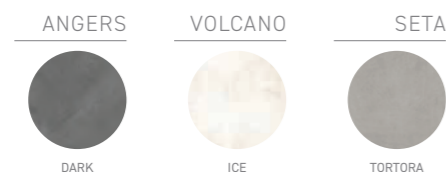

napa sviluppo grafico 4,8x45 (2"x18")

72 4,8x45

GRAFICHE DIVERSE
DIFFERENT PATTERNS
DIFFÉRENTS MOTIFS
VERSCHIEDENE MUSTER

charcoal

silver

white

smoke

pearl

mud

formati the sizes

- M393
- M439 - NAPA

4,8x45
2"x18"

- J92143 Nolita Charcoal
- J92150 Nolita Smoke
- J92149 Nolita Silver
- J92147 Nolita Pearl
- J92152 Nolita White
- J92141 Nolita Mud

- J92148 Nolita Sand
- J92151 Nolita Sunset
- J92145 Nolita Multicolor
- J92144 Nolita Cotto
- J92146 Nolita Napa
- J92142 Nolita Brown

sand

multicolor

napa

sunset

cotto

brown