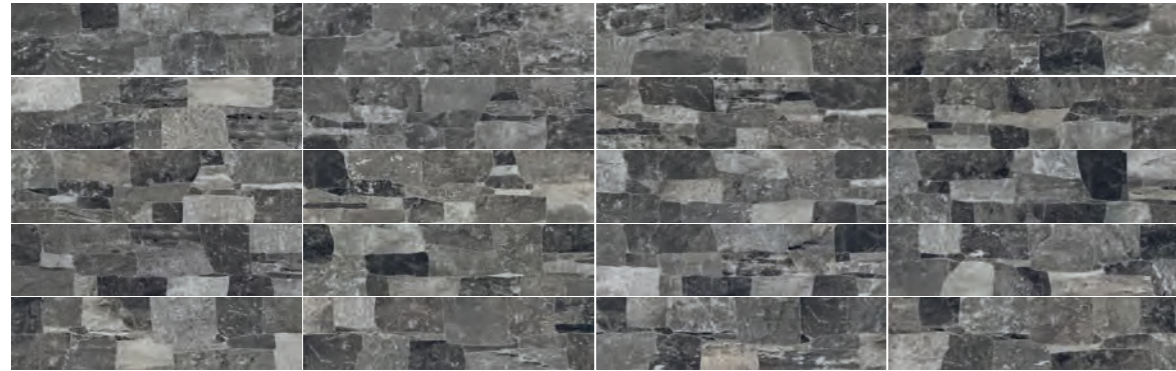

dark sviluppo grafico 15x61 (6"x24")

215 15x61
GRAFICHE DIVERSE
DIFFERENT PATTERNS
DIFFÉRENTS MOTIFS
VERSCHIEDENE MUSTER

formati the sizes

■ M321

15x61
6"x24"

- J88561 Lyon Dark
- J88562 Lyon Multicolor
- J88564 Lyon Sand
- J88560 Lyon Beige
- J88563 Lyon Red

● P186

20x10x15 Angolo Interno
8"x4"x6"

- J88648 Lyon Dark
- J88649 Lyon Multicolor
- J88651 Lyon Sand
- J88647 Lyon Beige
- J88650 Lyon Red

● P162

20x10x15 Angolo Esterno
8"x4"x6"

- J88643 Lyon Dark
- J88644 Lyon Multicolor
- J88646 Lyon Sand
- J88642 Lyon Beige
- J88645 Lyon Red

abbinamenti suggeriti suggested matchings

DARK

BEIGE

MULTICOLOR

RED

SAND

	15x61 (6"x24")	Angolo Interno 20x10x15 (8"x4"x6")	Angolo Esterno 20x10x15 (8"x4"x6")
DARK	J88561	J88648	J88643
MULTICOLOR	J88562	J88649	J88644
SAND	J88564	J88651	J88646
BEIGE	J88560	J88647	J88642
RED	J88563	J88650	J88645
SPESORE THICKNESS	7-11 mm	7-11 mm	7-11 mm
KG/M²	19,27	-	-
PZ/BOX	11	6	6
M²/BOX	1,02	-	-
BOX/PALLET	48	-	-
M²/PALLET	48,96	-	-
KG/PALLET	943,68	-	-
CODICE PREZZO	■ M321	● P186	● P162

Contributo spese imballo € 20,00/pal (netto) - Packing charges € 20,00/pal (net)

<0,10%

A · HA · LA

OK

> 55 N/mm²

7

5

V4