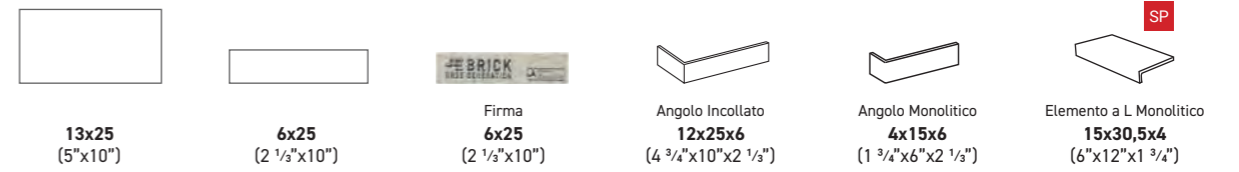

CORTEN

66

13x25  
GRAFICHE DIVERSE  
DIFFERENT PATTERNS  
DIFFÉRENTS MOTIFS  
VERSCHIEDENE MUSTER

72

6x25  
GRAFICHE DIVERSE  
DIFFERENT PATTERNS  
DIFFÉRENTS MOTIFS  
VERSCHIEDENE MUSTER

wall  
London - Sunset 6x25