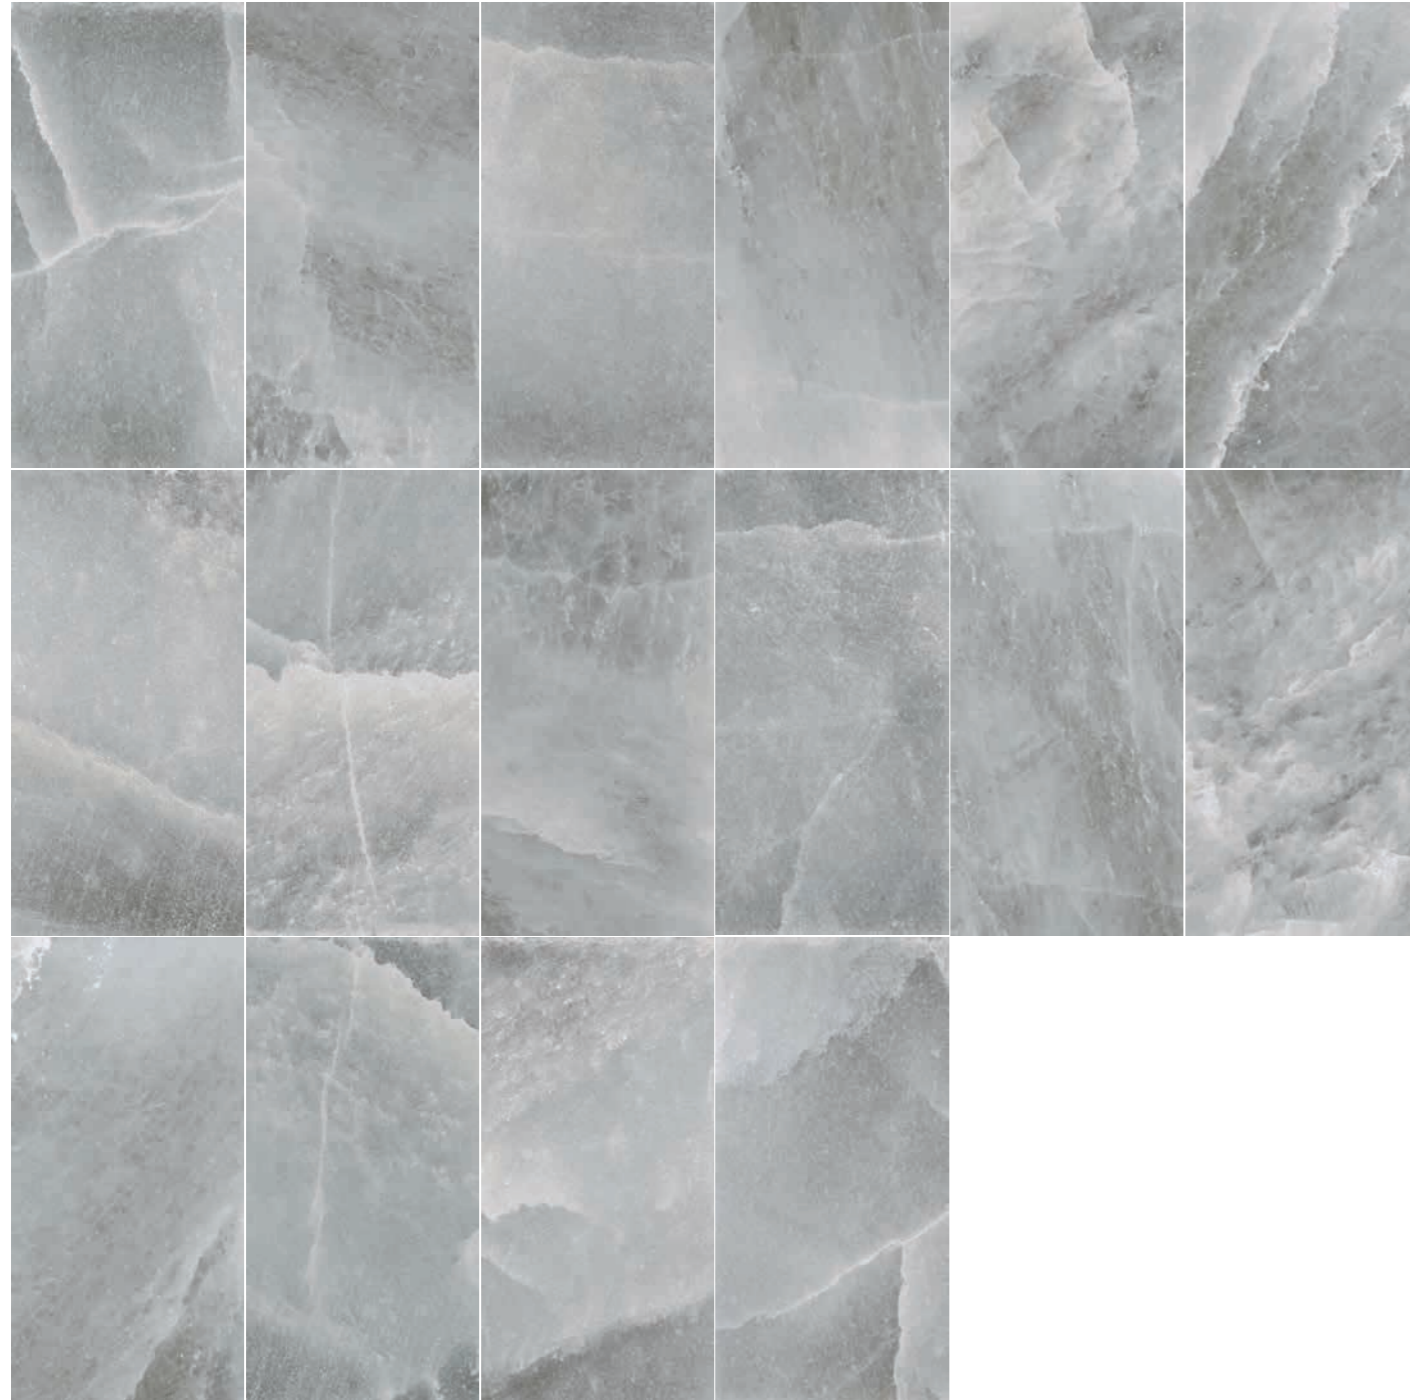

40x40  
(16"x16")

J91143 Decoro Muretto

■ M614

30x30  
(12"x12")

J91264 Mosaico

grey sviluppo grafico 60x120 rett. (24"x48") rett.

	60x120 rett. (24"x48") rect.	Full Lappato 60x120 rett. (24"x48") rect.	60x60 rett. (24"x24") rect.	Full Lappato 60x60 rett. (24"x24") rect.	30x60 rett. (12"x24") rect.	Decoro 3D 29x29 (11"x11")	Decoro Muretto 40x40 (16"x16")	Mosaico 30x30 (12"x12")
BLACK	J90560	J90566	J90951	J90957	J90969	J91136	J91142	J91263
GREY	J90562	J90568	J90953	J90959	J90971	J91138	J91144	J91265
LIGHT GREY	J90563	J90569	J90954	J90960	J90972	J91139	J91145	J91266
WHITE	J90564	J90570	J90955	J90961	J90973	J91140	J91146	J91267
CORAL	J90561	J90567	J90952	J90958	J90970	J91137	J91143	J91264
SPESSORE THICKNESS	8,5 mm	8,5 mm	8,5 mm	8,5 mm	8,5 mm	8,5 + 3 mm	8,5 mm	8,5 mm
KG/M²	19,32	19,32	19,07	19,07	19,04	-	-	-
PZ/BOX	2	2	3	3	7	6	6	6
M²/BOX	1,44	1,44	1,08	1,08	1,26	-	-	-
BOX/PALLET	32	32	40	40	48	-	-	-
M²/PALLET	46,08	46,08	43,20	43,20	60,48	-	-	-
KG/PALLET	880,00	880,00	846	846	1152	-	-	-
CODICE PREZZO	■ M395	■ M497	■ M367	■ M465	■ M353	■ M796	■ M596	■ M614