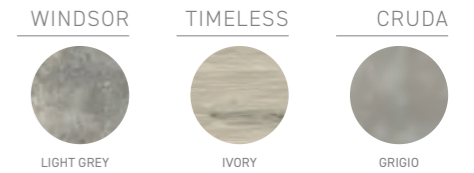

red sviluppo grafico 4,8x45 (2"x18")

70 4,8x45

GRAFICHE DIVERSE
DIFFERENT PATTERNS
DIFFÉRENTS MOTIFS
VERSCHIEDENE MUSTER

abbinamenti suggeriti suggested matchings

CHARCOAL

BLUE

SKY

LIGHT GREY

formati the sizes

M421
M465 - RED

4,8x45
2"x18"

J92633 Graffiti Charcoal
J92632 Graffiti Blue
J92638 Graffiti Sky
J92636 Graffiti Light Grey
J92639 Graffiti White

J92635 Graffiti Ivory
J92631 Graffiti Beige
J92637 Graffiti Red
J92630 Graffiti Acquamarine
J92634 Graffiti Green

WHITE

IVORY

BEIGE

RED

ACQUAMARINE

GREEN