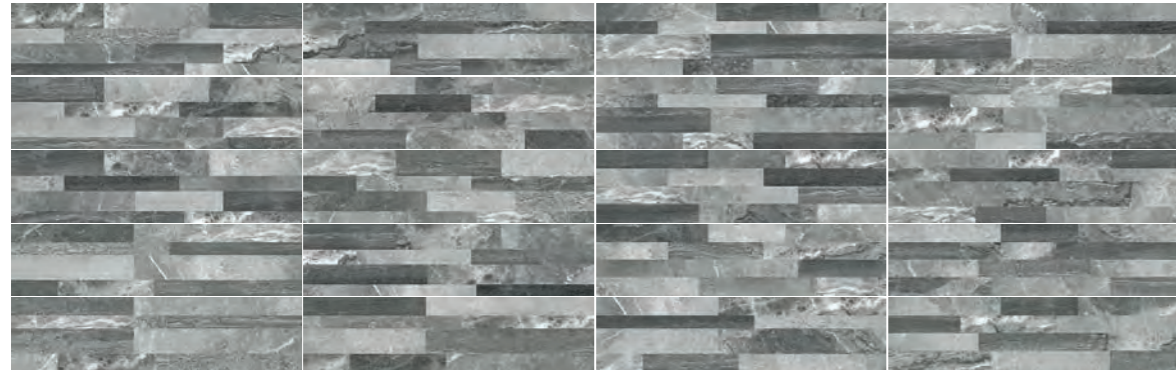

BROWN

**7-11 mm** 15x61 DA PRESSA  
6"x24" MOULDED

15x61  
6"x24"

wall  
Tiffany - Brown 15x61

wall  
Tiffany - Grey 15x61

grey sviluppo grafico 15x61 (6"x24")

**215** 15x61  
 GRAFICHE DIVERSE  
 DIFFERENT PATTERNS  
 DIFFÉRENTS MOTIFS  
 VERSCHIEDENE MUSTER