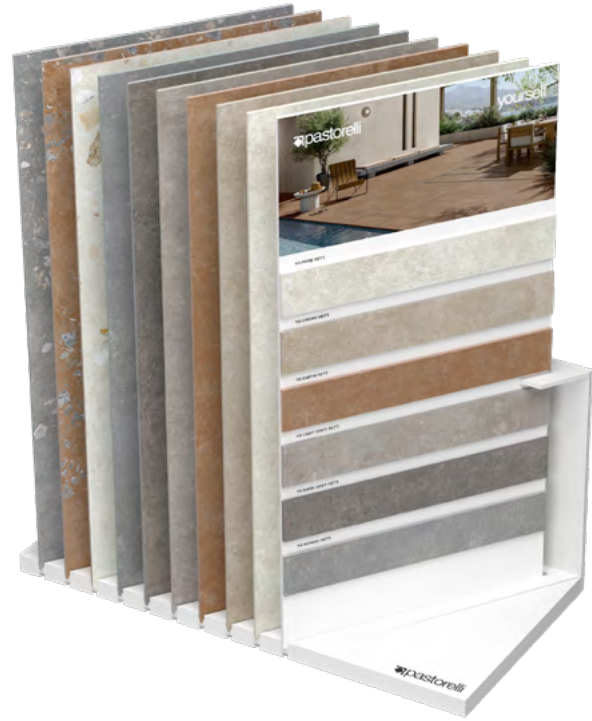

espositore scorrevole

10 alloggi 60x120 . piastrelle sfuse a scelta

espositore scorrevole bianco

↔ 71,9 x ↕ 126,3 x ↗ 83

ZC00676

WS 120

4 telai bifacciali 120x120 . piastrelle sfuse a scelta

espositore wide surfaces

↔ 57,5 x ↕ 147,8 x ↗ 157

Z002037

base diagonale reversibile

10 alloggi 60x120 . piastrelle sfuse a scelta

configurazione SX
ottenuta con la "faccia B" rivolta verso l'alto

configurazione DX
ottenuta con la "faccia A" rivolta verso l'alto

base diagonale reversibile DX-SX
da 10 alloggi per 60x120
↔ 108 x ↕ 124 x ↗ 54,6
ZC00666

set angoli per base diagonale
(2 pz DX-SX)
↔ 108 x ↕ 53,6 x ↗ 54,6
ZC00667

configurazione DX a 3 moduli