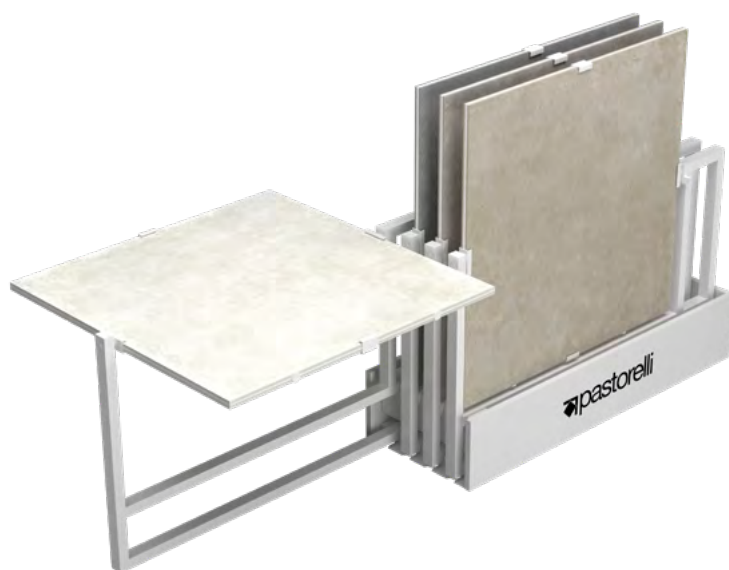

espositore scorrevole

10 alloggi 60x120 . piastrelle sfuse a scelta

espositore scorrevole bianco

↔ 71,9 x ↕ 126,3 x ↗ 83

ZC00676

WS 120

4 telai bifacciali 120x120 . piastrelle sfuse a scelta

espositore wide surfaces

↔ 57,5 x ↕ 147,8 x ↗ 157

Z002037

base diagonale reversibile

10 alloggi 60x120 . piastrelle sfuse a scelta

configurazione SX
ottenuta con la "faccia B" rivolta verso l'alto

configurazione DX
ottenuta con la "faccia A" rivolta verso l'alto

base diagonale reversibile DX-SX
da 10 alloggi per 60x120
↔ 108 x ↕ 124 x ↗ 54,6
ZC00666

set angoli per base diagonale
(2 pz DX-SX)
↔ 108 x ↕ 53,6 x ↗ 54,6
ZC00667

configurazione DX a 3 moduli