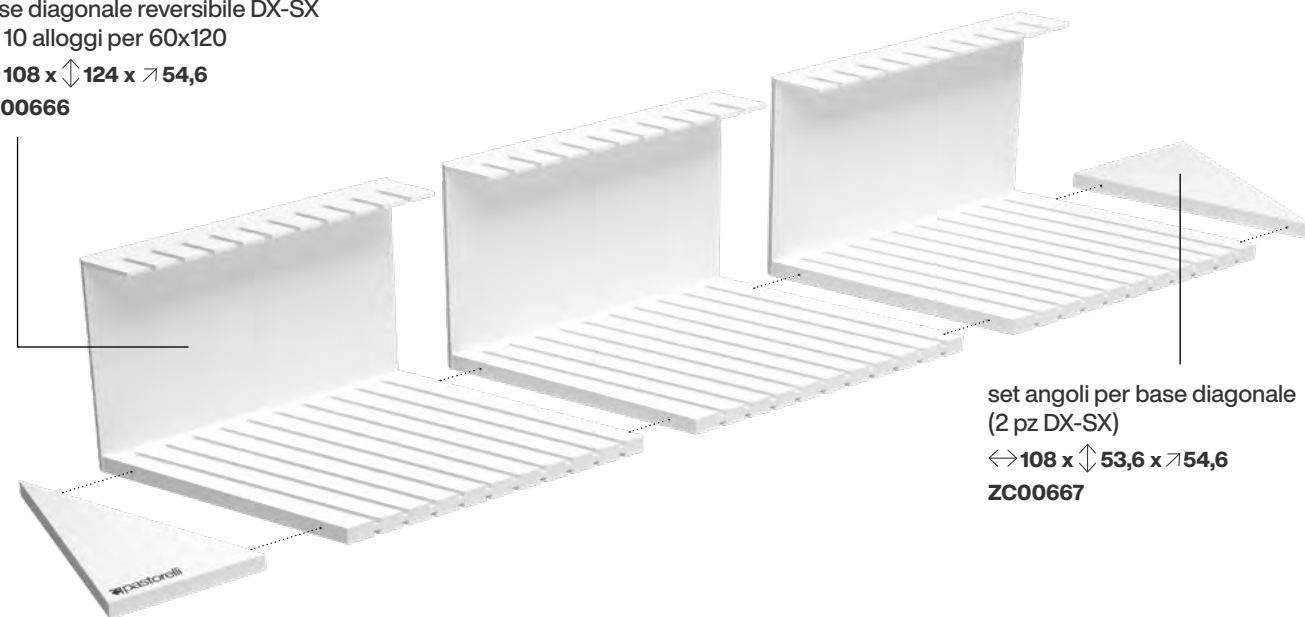

espositore scorrevole

10 alloggi 60x120 . piastrelle sfuse a scelta

espositore scorrevole bianco

↔ 71,9 x ↕ 126,3 x ↗ 83

ZC00676

WS 120

4 telai bifacciali 120x120 . piastrelle sfuse a scelta

espositore wide surfaces

↔ 57,5 x ↕ 147,8 x ↗ 157

Z002037

base diagonale reversibile

10 alloggi 60x120 . piastrelle sfuse a scelta

configurazione SX
ottenuta con la "faccia B" rivolta verso l'alto

configurazione DX
ottenuta con la "faccia A" rivolta verso l'alto

base diagonale reversibile DX-SX
da 10 alloggi per 60x120
↔ 108 x ↕ 124 x ↗ 54,6
ZC00666

set angoli per base diagonale
(2 pz DX-SX)
↔ 108 x ↕ 53,6 x ↗ 54,6
ZC00667

configurazione DX a 3 moduli