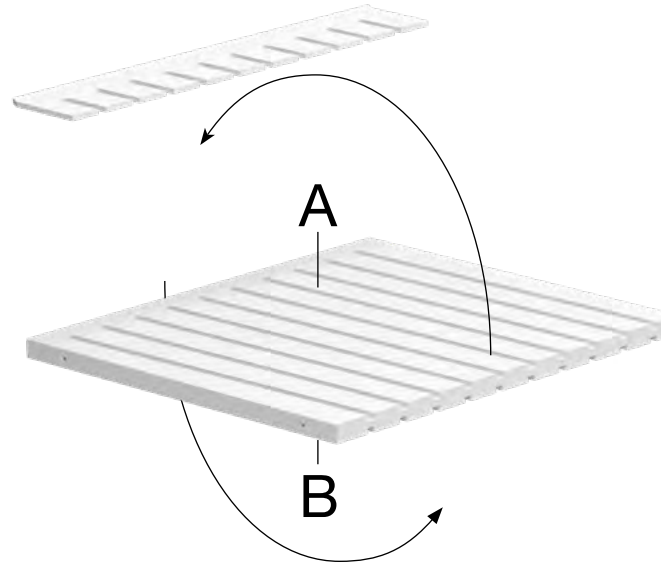

espositore scorrevole

10 alloggi 60x120 . piastrelle sfuse a scelta

espositore scorrevole bianco

↔ 71,9 x ↕ 126,3 x ↗ 83

ZC00676

WS 120

4 telai bifacciali 120x120 . piastrelle sfuse a scelta

espositore wide surfaces

↔ 57,5 x ↕ 147,8 x ↗ 157

Z002037

base diagonale reversibile

10 alloggi 60x120 . piastrelle sfuse a scelta

configurazione SX
ottenuta con la "faccia B" rivolta verso l'alto

configurazione DX
ottenuta con la "faccia A" rivolta verso l'alto

base diagonale reversibile DX-SX
da 10 alloggi per 60x120
↔ 108 x ↕ 124 x ↗ 54,6
ZC00666

set angoli per base diagonale
(2 pz DX-SX)
↔ 108 x ↕ 53,6 x ↗ 54,6
ZC00667

configurazione DX a 3 moduli