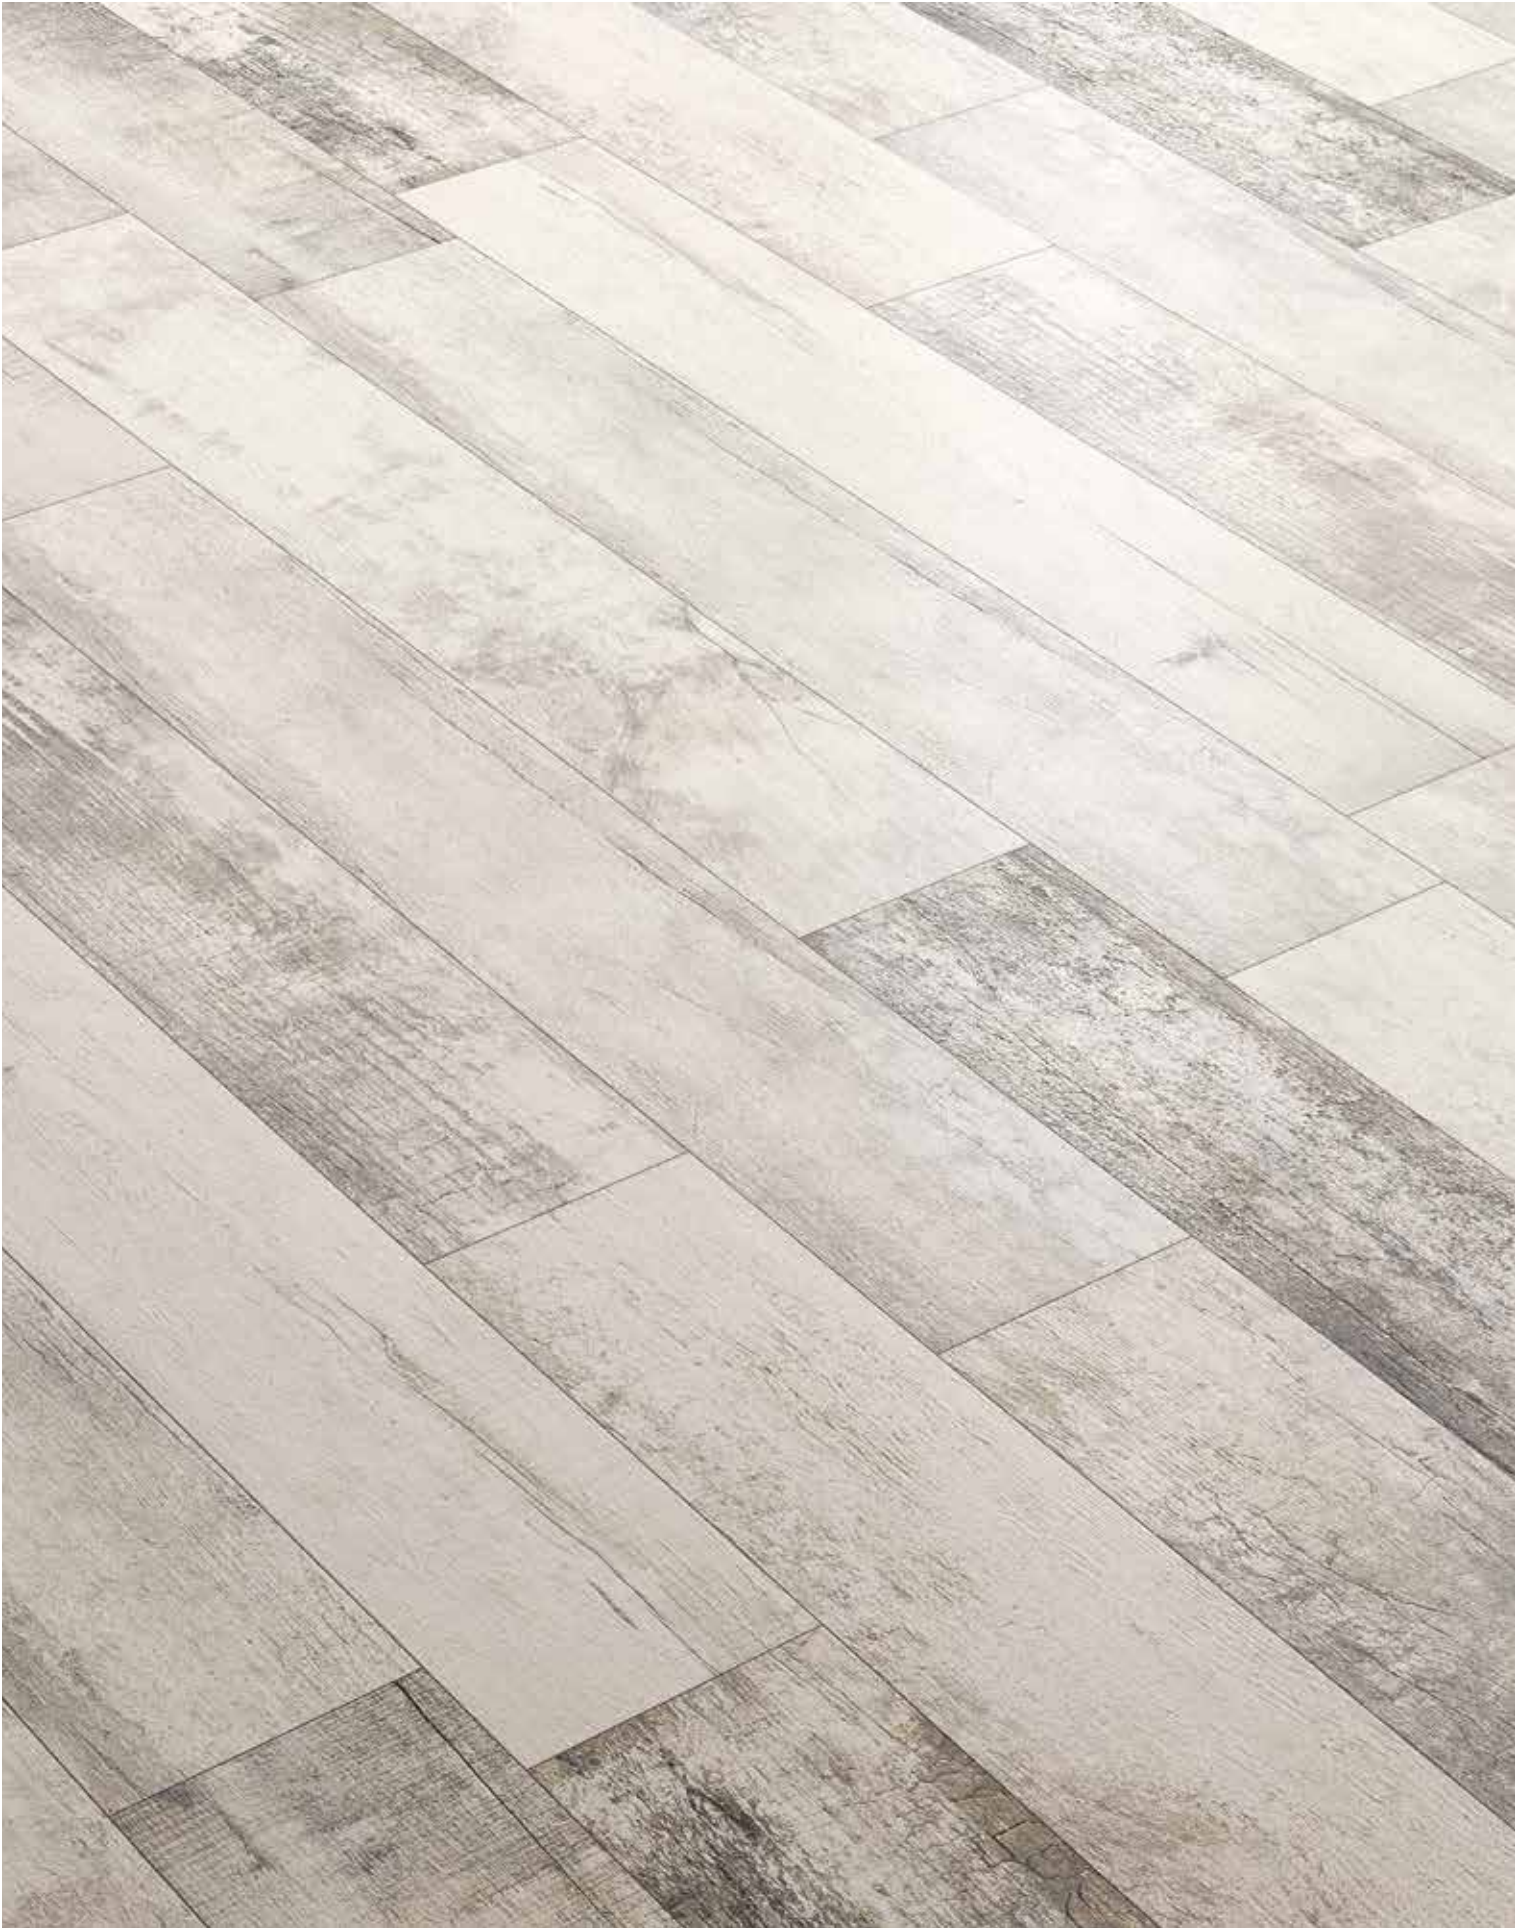

deco 16,5x100 nat. □157 ○157

Battiscopa ✳
7,5x100
nat. ▷13

Gradone Assemblato ✳
16,5x100x3
nat. ☆252

✳ **DISPONIBILE IN TUTTI I COLORI** - Available in all colours - Disponible dans toutes les couleurs - In allen Farben erhältlich - Se comercializas en todos los colores