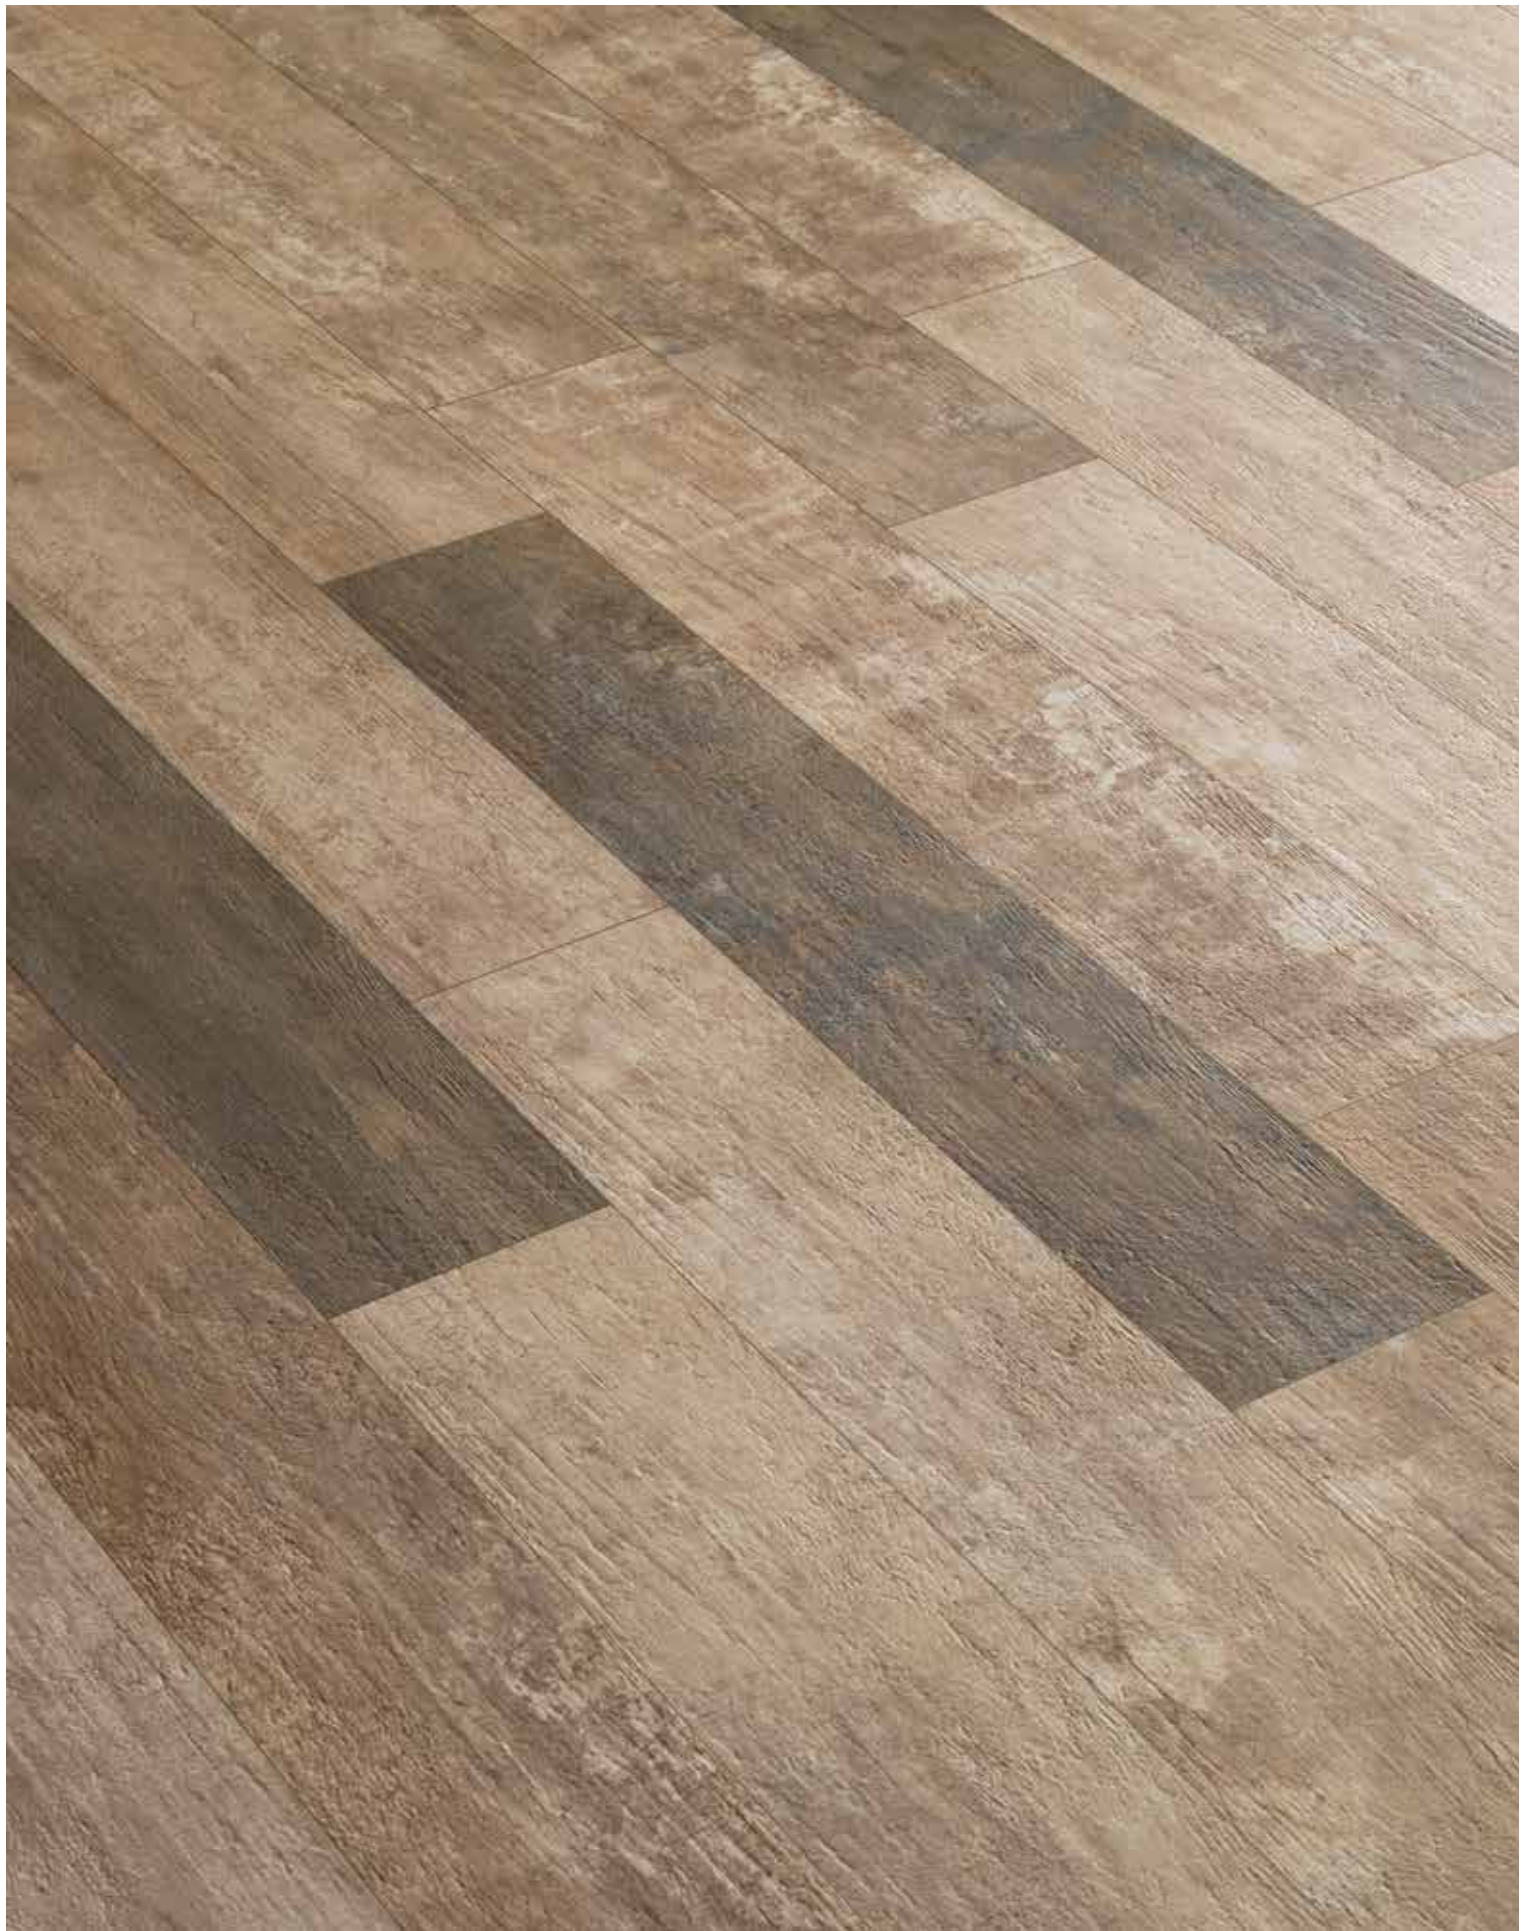

✱ **DISPONIBILE IN TUTTI I COLORI** - Available in all colours - Disponible dans toutes les couleurs - In allen Farben erhältlich - Se comercializas en todos los colores

KM NOCE

16,5x100 nat. □117 ○117
16,5x100 grip □139 ○139