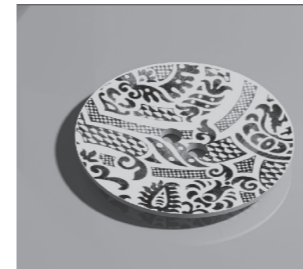

Piatto copripiletta in ceramica.
Ceramic plate cover for drain plug.
Schützteller aus Keramik für Ablaufgarnitur.
Placa de cubierta de cerámica.
Накладка на слив из керамики.

Art. 4860 01	Bianco / White Weiß / blanco / Белый	Kg. 1	€ 54,00
Art. 4860 30	Bianco matt / matt white Weiß Matt / blanco mate / Белый матовый	Kg. 1	€ 82,00
Art. 4860 31	Nero matt / matt black Schwarz Matt / negro mate / Чёрный матовый	Kg. 1	€ 82,00
Art. 4860 59	Grigio matt / matt grey Matt grau / Gris mate / Серый матовый	Kg. 1	€ 82,00
Art. 4860 75	Borgogna matt / matt Burgundy Borgogna Matt / Borgogna mate / Бургундский матовый	Kg. 1	€ 82,00
Art. 4860 81	Nocciola matt matt / matt Hazel Matt Haselnuss / Color avellana mate / Коричневый орех матовый	Kg. 1	€ 82,00
Art. 4860 88	Bruno matt / Matt Bruno Matt Bruno / Bruno mate / Bruno Matt	Kg. 1	€ 82,00
Art. 4860 89	Ferro matt / Matt Ferro Matt Ferro / Ferro mate / Ferro Matt	Kg. 1	€ 82,00

DECORI.
Decorations.
Dekorationen.
Decoraciones.
Декоры.

Art. 4860 70	Damasco 1 / Damasco 1 / Damasco 1 / Damasco 1	Kg. 1	€ 82,00
Art. 4860 71	Damasco 2 / Damasco 2 / Damasco 2 / Damasco 2	Kg. 1	€ 82,00
Art. 4860 72	Levante / Levante / Levante / Levante	Kg. 1	€ 82,00
Art. 4860 73	Natura / Natura / Natura / Natura	Kg. 1	€ 82,00
Art. 4860 74	Geometrie / Geometrie / Geometrie / Geometrie	Kg. 1	€ 82,00