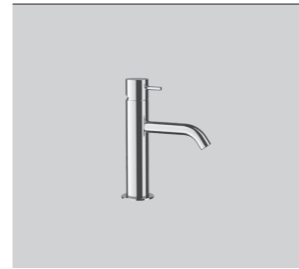

Mix lavabo senza scarico.
Mixer tap for basin without drain plug.
Waschtischmischer ohne Abfall.
Mezclador monocomando para lavabo con cuerpo liso.
Смеситель на раковину без донного клапана

Art. 9226 90	Cromo / Chrome finish Verchromt / Cromo / Хром	Kg. 1	€ 194,00
Art. 9226 30	Bianco matt / matt white Weiß Matt / blanco mate / Белый матовый	Kg. 1	€ 333,00
Art. 9226 31	Nero matt / matt black Schwarz Matt / negro mate / Чёрный матовый	Kg. 1	€ 333,00
Art. 9226 94	Nichel / Nichel Nickel / Níquel / Никель	Kg. 1	€ 333,00