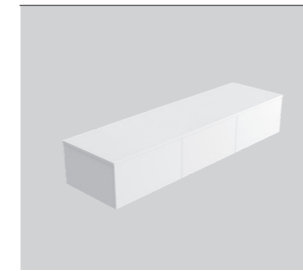

Mobile sospeso con 3 cassetti push & pull laccato bianco matt.

Lacquered matt white wall unit with 3 soft-closing drawers.
Unterbauschrank mit 3 Schubladen push& pull weiß matt lackiert.
Mueble suspendido con 3 cajones push-pull lacado blanco mate.
Подвесная мебель с 3 ящиками, нажимной механизм открывания, лакированный белый матовый.

Art. 7443 30	cm 180	Kg. 76	€ 1.565,00