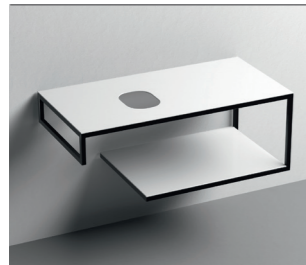

LOUISE struttura sospesa in acciaio inox nero matt con ripiano in gres bianco.

Wall-hung matt black stainless steel vanity unit with white gres waorktop and shelf.

Wandhängender, mattschwarzer Edelstahl-Waschtischunterschrank mit Ablage aus weißem Steingut.

Mueble de pared negro mate de acero inoxidable con encimera de gres blanco y estante.

Подвесная структура LOUISE из нержавеющей стали с гресовой полкой белой матовой.

Art. 9322k2	cm 100	Kg. 25	€ 1.575,00
Art. 9322k4	cm 120	Kg. 29	€ 1.653,00
Art. 9322k6	cm 140	Kg. 33	€ 1.776,00