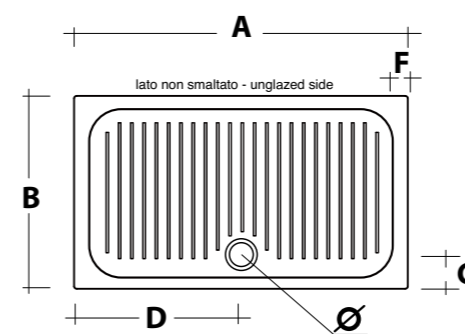

Art.	Dimensioni	A	B	C	D	E	Ø	F
art. 715101 piatto doccia	90x90	900	900	145	450	60	90	50
art. 715701 piatto doccia	140x80	1400	800	145	700	60	90	50

Piatti doccia in ceramica / Ceramic shower trays

Piatto doccia in ceramica H6 Bianco.
White ceramic shower tray H6.