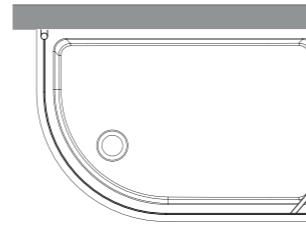

Cabina doccia semicircolare SX per piatto doccia 80x120 SX.

Shower enclosure for corner shower-tray 80x120 left side.

Vetro temperato mm 6 trasparente profili in alluminio.

Transparent 6 mm tempered glass with aluminium frame.

Art. 9138 T0	Cromo / Chrome finish	Kg. 52	€ 2.567,00

Art. 9138 T1	Oro / Gold finish	Kg. 52	€ 2.749,00

Art. 9138 T3	Bronzo / Bronze finish	Kg. 52	€ 2.749,00

Vetro temperato mm 6 sabbiato profili in alluminio.

Sand blasted 6 mm tempered glass with aluminium frame.

Art. 9138 S0	Cromo / Chrome finish	Kg. 52	€ 3.237,00

Art. 9138 S1	Oro / Gold finish	Kg. 52	€ 3.381,00

Art. 9138 S3	Bronzo / Bronze finish	Kg. 52	€ 3.381,00