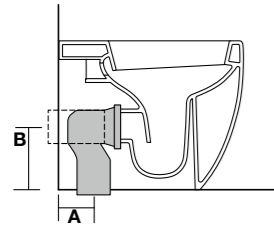

Art. 7539 01	Kg. 1	€ 11,00
--------------	-------	---------

Condizioni generali di vendita

General sales conditions

	art. 900102 curva tecnica scarico suolo Waste pipe for floor outlet	art. 7619 01 Curva tecnica variabile per scarico suolo Waste pipe for floor outlet against regulations	art. 900104 curva tecnica variabile 90° scarico suolo Waste pipe for floor outlet against regulations 90°	art. 7539 01 raccordo scarico parete in plastica Plastic connector for wall outlet
art. 5318 NOLITA Wc NORIM NOLITA BTW wc pan NORIM	A mm 180	A mm 160 a 240 mm	A mm 80 a 150 mm	B mm 180
art. 5319 NOLITA Wc NORIM NOISE CLEAN TRIBECA BTW wc pan NORIM NOISE CLEAN	A mm 120		A mm 60 a 100 mm	B mm 180
art. 5118 TRIBECA Wc NORIM TRIBECA BTW wc pan NORIM	A mm 90			B mm 180
art. 5117 TRIBECA Wc monoblocco unico TRIBECA close coupled wc pan	A mm 250	A mm 200 a 260 mm	A mm 90 a 210 mm	B mm 180
art. 3110 FLO Wc 48 cm NORIM FLO BTW wc pan 48 cm NORIM	A mm 90			B mm 180
art. 3109 FLO Wc 53 cm NORIM FLO BTW wc pan 53 cm NORIM	A mm 130	A da 160 a 200 mm	A da 60 a 110 mm	B mm 180
art. 3118 FLO Wc 56 cm FLO BTW wc pan 56 cm	A mm 150	A da 160 a 200 mm	A da 90 a 110 mm	B mm 180
art. 3119 FLO Wc H50 cm NORIM FLO BTW wc pan H50 cm NORIM	A mm 130	A da 170 a 200 mm	A da 70 a 110 mm	B mm 180
art. 3117 FLO Wc monoblocco unico FLO close coupled wc pan	A mm 200	A da 160 a 250 mm	A da 90 a 160 mm	B mm 180
art. 3719 ACQUATECH Wc NORIM ACQUATECH BTW wc pan NORIM	A mm 100	A mm 170		B mm 180
art. 4118 WALDORF Wc WALDORF BTW wc pan	A mm 90	A mm 170		B mm 180
art. 4116 WALDORF Wc prolungato WALDORF BTW wc pan prolungato	A mm 200	A da 160 a 260 mm	A da 90 a 190 mm	B mm 180
art. 4117 WALDORF Wc monoblocco unico WALDORF close coupled wc pan	A mm 210	A da 160 a 270 mm	A da 90 a 190 mm	B mm 180
art. 1016 RETRO Wc BTW RETRO BTW wc pan	A mm 120	A da 150 a 180 mm	A da 70 a 90 mm	B mm 180
art. 5618 THE NEW YORKER Wc THE NEW YORKER wc pan	A mm 150	A da 170 a 230 mm	A da 60 a 140 mm	B mm 180