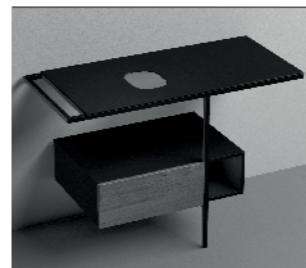

Lavabi d'arredo

THELMA struttura cm 108 in acciaio inox nero matt con piano in gres nero e cassetto nero matt con frontale in rovere h74.
108 cm matt black stainless steel vanity unit with black gres worktop and matt black drawer with oak frontal panel (ht.74cm).

Art. 9323k1		Kg. 38	€ 1.997,00