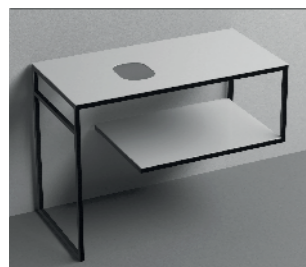

LOUISE struttura a terra in acciaio inox nero matt con ripiano in gres bianco h74.
Floor-standing matt black stainless steel vanity unit with white gres waorktop and shelf (ht.74cm)

Art. 9332k2	cm 100	Kg. 27	€ 1.584,00
Art. 9332k4	cm 120	Kg. 31	€ 1.658,00
Art. 9332k6	cm 140	Kg. 35	€ 1.777,00