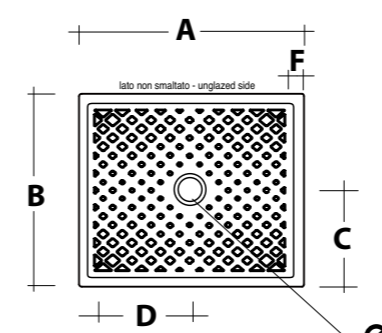

A	B	C	D	E	Ø	F
art. 715201 piatto doccia	90x72	900	720	170	450	60	90	50
art. 715301 piatto doccia	100x70	1000	700	170	500	60	90	50
art. 715401 piatto doccia	120x70	1200	700	170	600	60	90	50
art. 715501 piatto doccia	100x80	1000	800	170	500	60	90	50
art. 715601 piatto doccia	120x80	1200	800	170	600	60	90	50

		A	B	C	D	E	Ø	F
art. 715001 piatto doccia	80x80	800	800	400	400	60	90	50