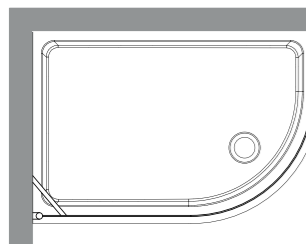

Cabina doccia semicircolare DX per piatto doccia 80x120 DX.

Shower enclosure for corner shower-tray 80x120 right side.

Vetro temperato mm 6 trasparente profili in alluminio.

Transparent 6 mm tempered glass with aluminium frame.

Art. 9137 T0	Cromo / Chrome finish	Kg. 52	€ 2.566,00

Art. 9137 T1	Oro / Gold finish	Kg. 52	€ 2.749,00

Art. 9137 T3	Bronzo / Bronze finish	Kg. 52	€ 2.749,00

Vetro temperato mm 6 sabbiato profili in alluminio.

Sand blasted 6 mm tempered glass with aluminium frame.

Art. 9137 S0	Cromo / Chrome finish	Kg. 52	€ 3.237,00

Art. 9137 S1	Oro / Gold finish	Kg. 52	€ 3.381,00

Art. 9137 S3	Bronzo / Bronze finish	Kg. 52	€ 3.381,00