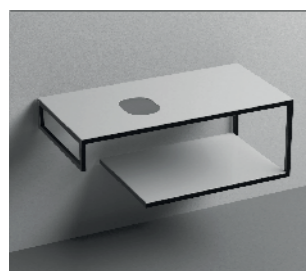

LOUISE struttura sospesa in acciaio inox nero matt con ripiano in gres bianco.
Wall-hung matt black stainless steel vanity unit with white gres waorktop and shelf.

Art. 9322k2	cm 100	Kg. 25	€ 1.503,00
Art. 9322k4	cm 120	Kg. 29	€ 1.575,00
Art. 9322k6	cm 140	Kg. 33	€ 1.694,00