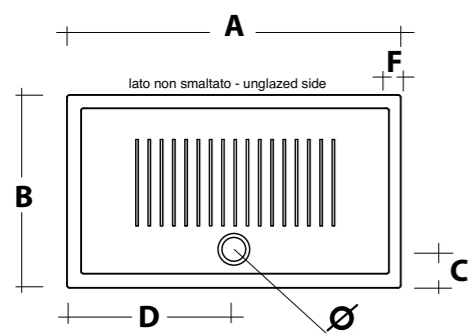

A	B	C	D	E	Ø	F
art. 715201 piatto doccia	90x72	900	720	170	450	60	90	50
art. 715301 piatto doccia	100x70	1000	700	170	500	60	90	50
art. 715401 piatto doccia	120x70	1200	700	170	600	60	90	50
art. 715501 piatto doccia	100x80	1000	800	170	500	60	90	50
art. 715601 piatto doccia	120x80	1200	800	170	600	60	90	50

		A	B	C	D	E	Ø	F
art. 715001 piatto doccia	80x80	800	800	400	400	60	90	50