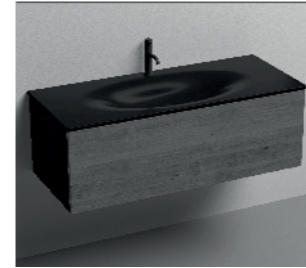

MOBILE sospeso nero con frontale rovere e sifone salvaspazio per lavabo Shape 122 cm.
Black wall-hung vanity unit with oak frontal panel and space-saving bottle trap for 122 cm Shape washbasin.

Art. 9325K4		Kg. 32	€ 1.074,00