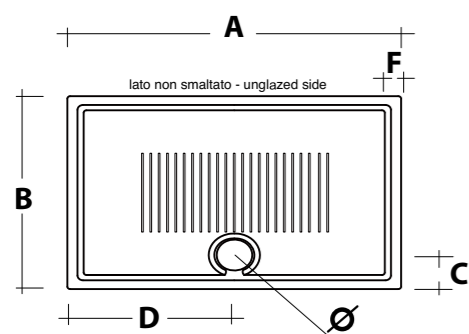

Tolleranza massima ± 1.5 %

Art.	Dimensioni	A	B	C	D	E	Ø	F
art. 709201 piatto doccia	90x70	900	700	145	450	30	90	40
art. 709301 piatto doccia	80x80	800	800	145	400	30	90	40
art. 709401 piatto doccia	100x70	1000	700	145	500	30	90	40
art. 709501 piatto doccia	100x80	1000	800	145	500	30	90	40
art. 709601 piatto doccia	120x70	1200	700	145	600	30	90	40
art. 709701 piatto doccia	120x80	1200	800	145	600	30	90	40
art. 709801 piatto doccia	140x70	1400	700	145	700	30	90	40
art. 709901 piatto doccia	140x80	1400	800	145	700	30	90	40