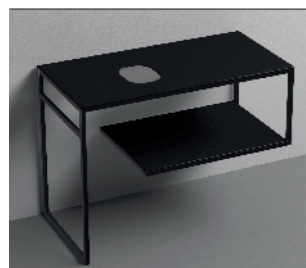

LOUISE struttura a terra in acciaio inox nero matt con ripiano in gres nero h74.
Floor-standing matt black stainless steel vanity unit with black gres waorktop and shelf (ht.74cm)

Art. 9332k1	cm 100	Kg. 27	€ 1.584,00
Art. 9332k3	cm 120	Kg. 31	€ 1.658,00
Art. 9332k5	cm 140	Kg. 35	€ 1.777,00