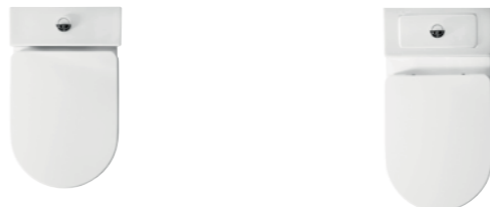

3117
wc monoblocco unico
Btw close coupled wc

3118
wc 56
Btw wc pan 56

3181
cassetta monoblocco
close coupled cistern

2481
UNICA cassetta monoblocco
Btw UNICA floor cistern

2482
UNICO complemento
Btw UNICO back bidet panel