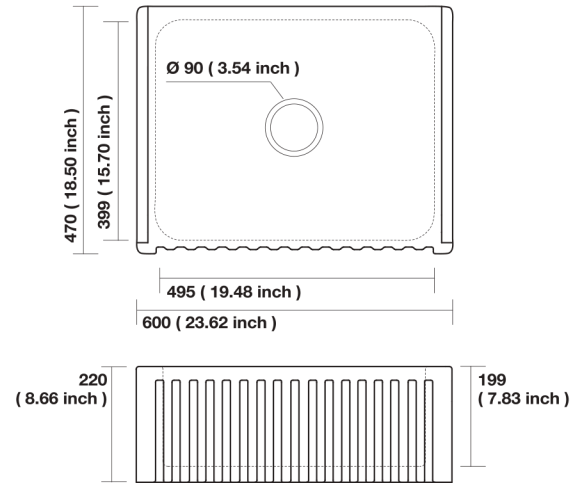

608 x 456 x 254 mm - 23.93 x 17.95 x 10 inch
Spessore - Thickness:
40 mm - 1.57 inch
Troppo pieno - Overflow: No
kg. 26,00

€ 510,12

5411

758 x 456 X 254 mm - 29.84 x 17.95 x 10 inch
Spessore - Thickness:
40 mm - 1.57 inch
Troppo pieno - Overflow: No
kg. 35,00

€ 657,49

5451

1003 x 470 x 230 mm - 39.48 x 18.50 x 9.05 inch
 Spessore - Thickness:
 40 mm - 1.57 inch
 Troppo pieno - Overflow:
 A richiesta - On request
 kg. 46,00

€ 929,55

DEVON

LAVELLO CUCINA - KITCHEN SINK

5440

600 x 530 x 220 mm - 23.62 x 20.86 x 8.66 inch
 Spessore - Thickness:
 30 mm - 1.18 inch
 Troppo pieno - Overflow:
 A richiesta - On request
 kg. 41,00

€ 535,06

5441

758 x 530 x 254 mm - 29.84 x 20.86 x 10 inch
 Spessore - Thickness:
 30 mm - 1.18 inch
 Troppo pieno - Overflow:
 A richiesta - On request
 kg. 57,00

€ 725,50

HAMPSHIRE

LAVELLO CUCINA - KITCHEN SINK

5460

600 x 470 x 220 mm - 23.62 x 18.50 x 8.66 inch
Lavello cucina semincasso - semi-inset kitchen sink
Troppo pieno - Overflow:
A richiesta - On request
kg. 26,00