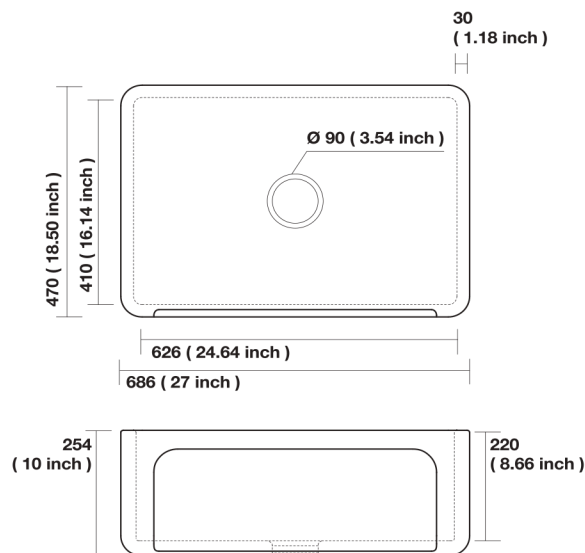

5450
SURREY

800 x 470 x 230 mm
31.49 x 18.50 x 9.05 inch

5450
SURREY

800 x 470 x 230 mm
31.49 x 18.50 x 9.05 inch

Firma la fantasia che preferisci:
i bacini in ceramica possono essere personalizzati
attraverso serigrafie ad hoc.

5460
HAMPSHIRE

600 x 470 x 220 mm
23.62 x 18.50 x 8.66 inch

5460
HAMPSHIRE

600 x 470 x 220 mm
23.62 x 18.50 x 8.66 inch

YORKSHIRE

LAVELLO CUCINA - KITCHEN SINK

REVERSE

5420

686 x 470 x 254 mm - 27 x 18.50 x 10 inch
Spessore - Thickness:
30 mm - 1.18 inch
kg. 49,00

€ 668,82

REVERSE

5421

758 x 470 x 254 mm - 29.84 x 18.50 x 10 inch
Spessore - Thickness:
30 mm - 1.18 inch
kg. 53,00

608 x 456 x 254 mm - 23.93 x 17.95 x 10 inch
Spessore - Thickness:
40 mm - 1.57 inch
Troppo pieno - Overflow: No
kg. 26,00

€ 510,12

5411

758 x 456 X 254 mm - 29.84 x 17.95 x 10 inch
Spessore - Thickness:
40 mm - 1.57 inch
Troppo pieno - Overflow: No
kg. 35,00