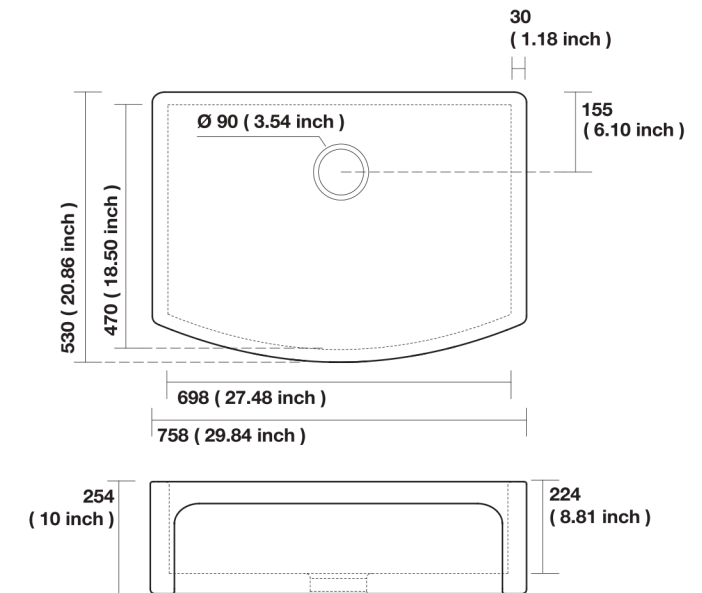

608 x 456 x 254 mm - 23.93 x 17.95 x 10 inch
Spessore - Thickness:
40 mm - 1.57 inch
Troppo pieno - Overflow: No
kg. 26,00

€ 510,12

5411

758 x 456 X 254 mm - 29.84 x 17.95 x 10 inch
Spessore - Thickness:
40 mm - 1.57 inch
Troppo pieno - Overflow: No
kg. 35,00

€ 657,49

5451

1003 x 470 x 230 mm - 39.48 x 18.50 x 9.05 inch
 Spessore - Thickness:
 40 mm - 1.57 inch
 Troppo pieno - Overflow:
 A richiesta - On request
 kg. 46,00

€ 929,55

DEVON

LAVELLO CUCINA - KITCHEN SINK

5440

600 x 530 x 220 mm - 23.62 x 20.86 x 8.66 inch
 Spessore - Thickness:
 30 mm - 1.18 inch
 Troppo pieno - Overflow:
 A richiesta - On request
 kg. 41,00

€ 535,06

5441

758 x 530 x 254 mm - 29.84 x 20.86 x 10 inch
 Spessore - Thickness:
 30 mm - 1.18 inch
 Troppo pieno - Overflow:
 A richiesta - On request
 kg. 57,00

€ 725,50

HAMPSHIRE

LAVELLO CUCINA - KITCHEN SINK

5460

600 x 470 x 220 mm - 23.62 x 18.50 x 8.66 inch
Lavello cucina semincasso - semi-inset kitchen sink
Troppo pieno - Overflow:
A richiesta - On request
kg. 26,00