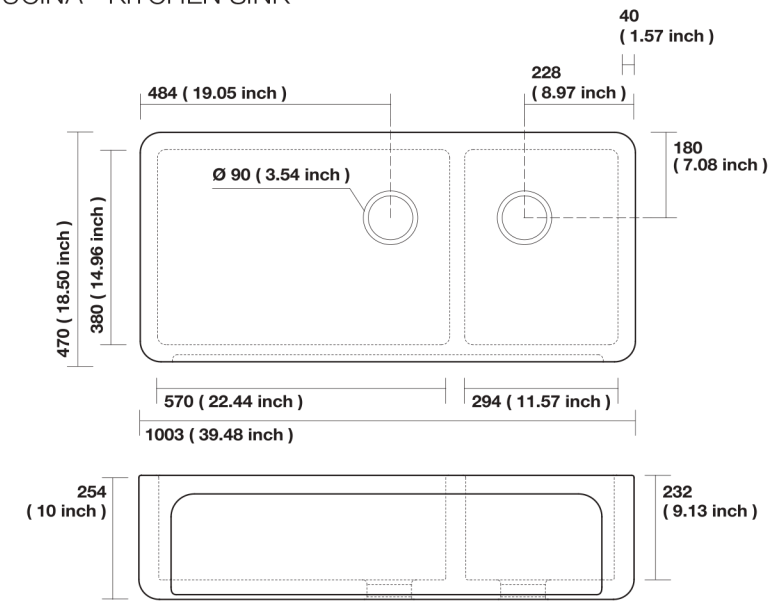

686 x 470 x 254 mm - 27 x 18.50 x 10 inch
Spessore - Thickness:
30 mm - 1.18 inch
kg. 49,00

€ 668,82

REVERSE

5421

758 x 470 x 254 mm - 29.84 x 18.50 x 10 inch
Spessore - Thickness:
30 mm - 1.18 inch
kg. 53,00

608 x 456 x 254 mm - 23.93 x 17.95 x 10 inch
Spessore - Thickness:
40 mm - 1.57 inch
Troppo pieno - Overflow: No
kg. 26,00

€ 510,12

5411

758 x 456 X 254 mm - 29.84 x 17.95 x 10 inch
Spessore - Thickness:
40 mm - 1.57 inch
Troppo pieno - Overflow: No
kg. 35,00

€ 623,48

5413

838 x 456 x 254 mm - 33 x 17.95 x 10 inch
Spessore - Thickness:
40 mm - 1.57 inch
Troppo pieno - Overflow: No
kg. 36,00

€ 736,84

5412

910 x 456 x 254 mm - 35.82 x 17.95 x 10 inch
 Spessore - Thickness:
 40 mm - 1.57 inch
 Troppo pieno - Overflow: No
 kg. 41,00

€ 793,52

5430

1003 x 470 x 254 mm - 39.48 x 18.50 x 10 inch
 Spessore - Thickness:
 40 mm - 1.57 inch
 Troppo pieno - Overflow:
 A richiesta - On request
 kg. 46,00

€ 1.020,24

5431

1003 x 470 x 254 mm - 39.48 x 18.50 x 10 inch
 Spessore - Thickness:
 40 mm - 1.57 inch
 Troppo pieno - Overflow:
 A richiesta - On request
 kg. 46,00