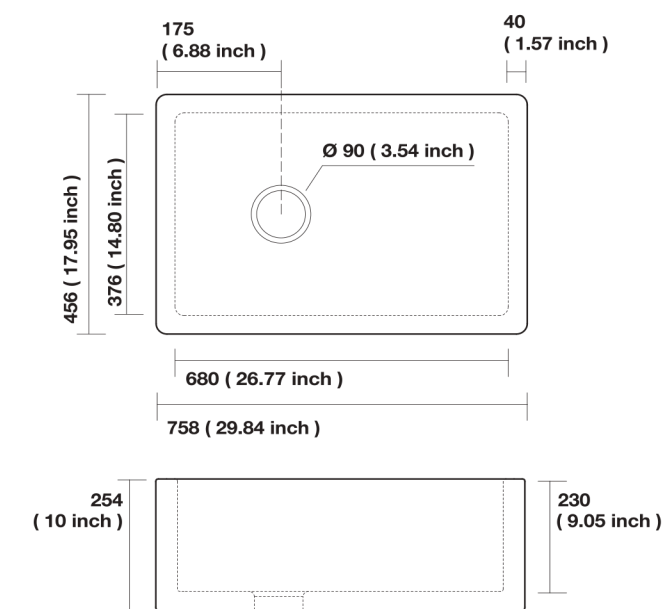

686 x 470 x 254 mm - 27 x 18.50 x 10 inch
Spessore - Thickness:
30 mm - 1.18 inch
kg. 49,00

€ 668,82

REVERSE

5421

758 x 470 x 254 mm - 29.84 x 18.50 x 10 inch
Spessore - Thickness:
30 mm - 1.18 inch
kg. 53,00

608 x 456 x 254 mm - 23.93 x 17.95 x 10 inch
Spessore - Thickness:
40 mm - 1.57 inch
Troppo pieno - Overflow: No
kg. 26,00

€ 510,12

5411

758 x 456 X 254 mm - 29.84 x 17.95 x 10 inch
Spessore - Thickness:
40 mm - 1.57 inch
Troppo pieno - Overflow: No
kg. 35,00

€ 623,48

5413

838 x 456 x 254 mm - 33 x 17.95 x 10 inch
Spessore - Thickness:
40 mm - 1.57 inch
Troppo pieno - Overflow: No
kg. 36,00

€ 736,84

5412

910 x 456 x 254 mm - 35.82 x 17.95 x 10 inch
 Spessore - Thickness:
 40 mm - 1.57 inch
 Troppo pieno - Overflow: No
 kg. 41,00

€ 793,52

5430

1003 x 470 x 254 mm - 39.48 x 18.50 x 10 inch
 Spessore - Thickness:
 40 mm - 1.57 inch
 Troppo pieno - Overflow:
 A richiesta - On request
 kg. 46,00

€ 1.020,24

5431

1003 x 470 x 254 mm - 39.48 x 18.50 x 10 inch
 Spessore - Thickness:
 40 mm - 1.57 inch
 Troppo pieno - Overflow:
 A richiesta - On request
 kg. 46,00