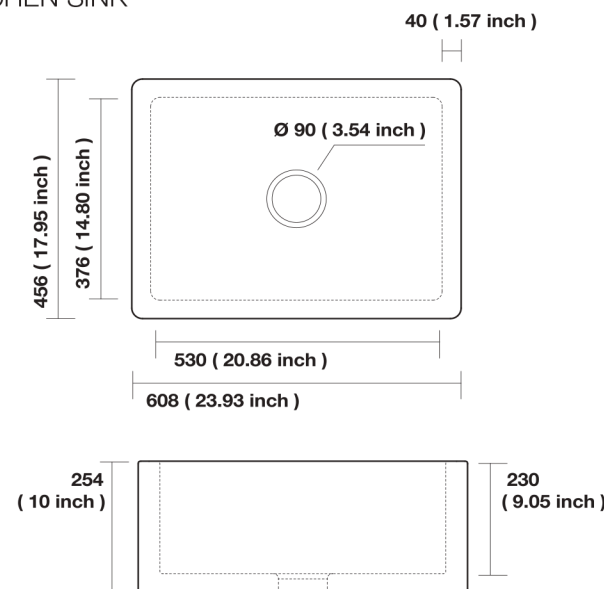

686 x 470 x 254 mm - 27 x 18.50 x 10 inch
Spessore - Thickness:
30 mm - 1.18 inch
kg. 49,00

€ 668,82

REVERSE

5421

758 x 470 x 254 mm - 29.84 x 18.50 x 10 inch
Spessore - Thickness:
30 mm - 1.18 inch
kg. 53,00

€ 736,84

REVERSE

5422

914 x 470 x 254 mm - 35.98 x 18.50 x 10 inch
Spessore - Thickness:
30 mm - 1.18 inch
kg. 62,00

€ 872,87

ESSEX

LAVELLO CUCINA - KITCHEN SINK

5410

608 x 456 x 254 mm - 23.93 x 17.95 x 10 inch
Spessore - Thickness:
40 mm - 1.57 inch
Troppo pieno - Overflow: No
kg. 26,00

€ 510,12

5411

758 x 456 X 254 mm - 29.84 x 17.95 x 10 inch
Spessore - Thickness:
40 mm - 1.57 inch
Troppo pieno - Overflow: No
kg. 35,00

€ 623,48

5413

838 x 456 x 254 mm - 33 x 17.95 x 10 inch
Spessore - Thickness:
40 mm - 1.57 inch
Troppo pieno - Overflow: No
kg. 36,00

€ 736,84

5412

910 x 456 x 254 mm - 35.82 x 17.95 x 10 inch
 Spessore - Thickness:
 40 mm - 1.57 inch
 Troppo pieno - Overflow: No
 kg. 41,00