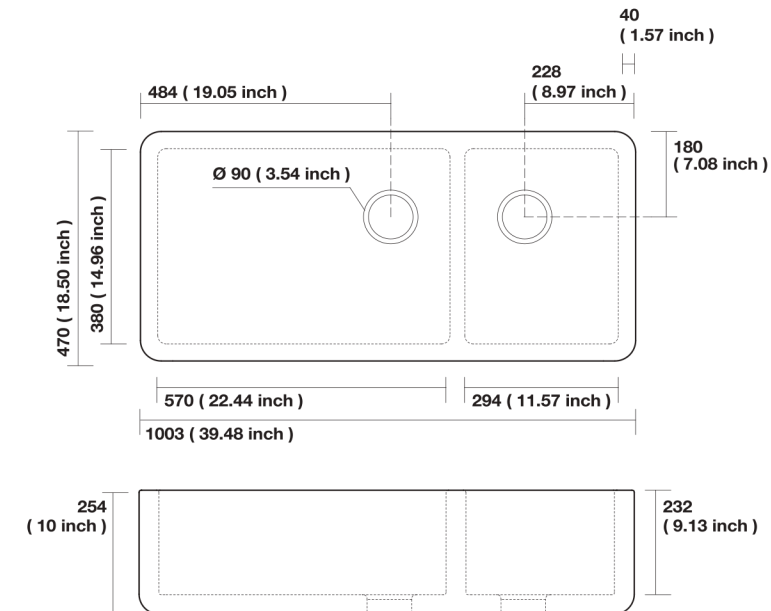

608 x 456 x 254 mm - 23.93 x 17.95 x 10 inch
Spessore - Thickness:
40 mm - 1.57 inch
Troppo pieno - Overflow: No
kg. 26,00

€ 510,12

5411

758 x 456 X 254 mm - 29.84 x 17.95 x 10 inch
Spessore - Thickness:
40 mm - 1.57 inch
Troppo pieno - Overflow: No
kg. 35,00

€ 623,48

5413

838 x 456 x 254 mm - 33 x 17.95 x 10 inch
Spessore - Thickness:
40 mm - 1.57 inch
Troppo pieno - Overflow: No
kg. 36,00

€ 736,84

5412

910 x 456 x 254 mm - 35.82 x 17.95 x 10 inch
 Spessore - Thickness:
 40 mm - 1.57 inch
 Troppo pieno - Overflow: No
 kg. 41,00

€ 793,52

5430

1003 x 470 x 254 mm - 39.48 x 18.50 x 10 inch
 Spessore - Thickness:
 40 mm - 1.57 inch
 Troppo pieno - Overflow:
 A richiesta - On request
 kg. 46,00

€ 1.020,24

5431

1003 x 470 x 254 mm - 39.48 x 18.50 x 10 inch
 Spessore - Thickness:
 40 mm - 1.57 inch
 Troppo pieno - Overflow:
 A richiesta - On request
 kg. 46,00

5440

600 x 530 x 220 mm - 23.62 x 20.86 x 8.66 inch
 Spessore - Thickness:
 30 mm - 1.18 inch
 Troppo pieno - Overflow:
 A richiesta - On request
 kg. 41,00

€ 535,06

5441

758 x 530 x 254 mm - 29.84 x 20.86 x 10 inch
 Spessore - Thickness:
 30 mm - 1.18 inch
 Troppo pieno - Overflow:
 A richiesta - On request
 kg. 57,00