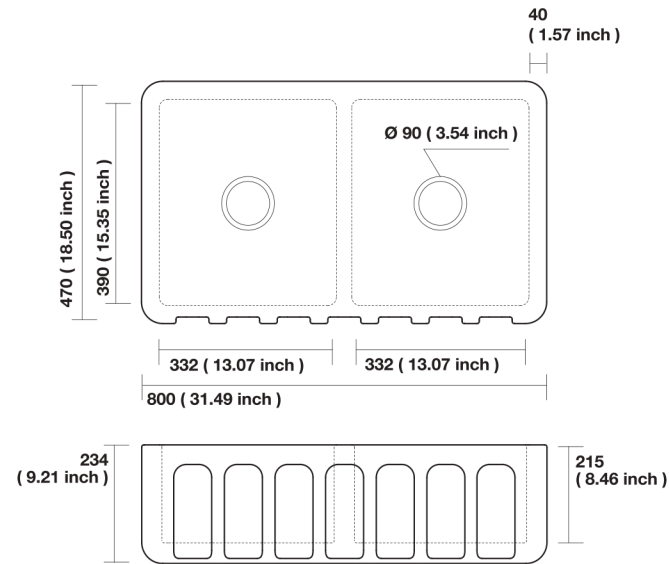

608 x 456 x 254 mm - 23.93 x 17.95 x 10 inch
Spessore - Thickness:
40 mm - 1.57 inch
Troppo pieno - Overflow: No
kg. 26,00

€ 510,12

5411

758 x 456 X 254 mm - 29.84 x 17.95 x 10 inch
Spessore - Thickness:
40 mm - 1.57 inch
Troppo pieno - Overflow: No
kg. 35,00

€ 793,52

5430

1003 x 470 x 254 mm - 39.48 x 18.50 x 10 inch
 Spessore - Thickness:
 40 mm - 1.57 inch
 Troppo pieno - Overflow:
 A richiesta - On request
 kg. 46,00

€ 1.020,24

5431

1003 x 470 x 254 mm - 39.48 x 18.50 x 10 inch
 Spessore - Thickness:
 40 mm - 1.57 inch
 Troppo pieno - Overflow:
 A richiesta - On request
 kg. 46,00

€ 1.020,24

SURREY

LAVELLO CUCINA - KITCHEN SINK

5450

800 x 470 x 230 mm - 31.49 x 18.50 x 9.05 inch
 Spessore - Thickness:
 40 mm - 1.57 inch
 Troppo pieno - Overflow:
 A richiesta - On request
 kg. 35,00

€ 657,49

5451

1003 x 470 x 230 mm - 39.48 x 18.50 x 9.05 inch
 Spessore - Thickness:
 40 mm - 1.57 inch
 Troppo pieno - Overflow:
 A richiesta - On request
 kg. 46,00

€ 929,55

DEVON

LAVELLO CUCINA - KITCHEN SINK