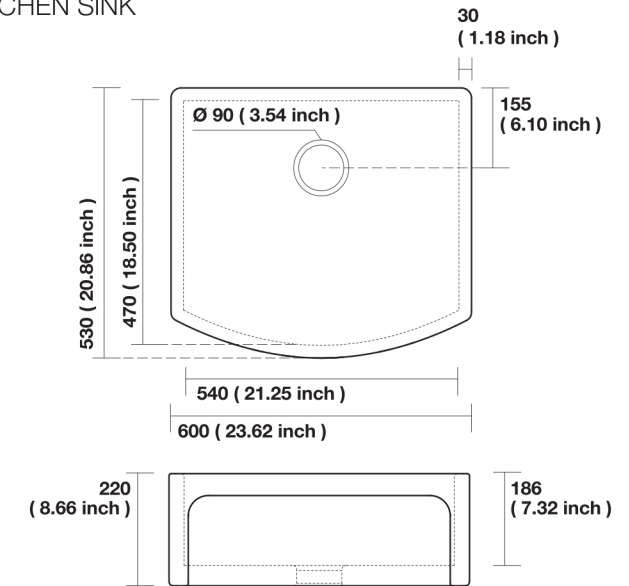

608 x 456 x 254 mm - 23.93 x 17.95 x 10 inch
Spessore - Thickness:
40 mm - 1.57 inch
Troppo pieno - Overflow: No
kg. 26,00

€ 510,12

5411

758 x 456 X 254 mm - 29.84 x 17.95 x 10 inch
Spessore - Thickness:
40 mm - 1.57 inch
Troppo pieno - Overflow: No
kg. 35,00

€ 1.020,24

SURREY

LAVELLO CUCINA - KITCHEN SINK

5450

800 x 470 x 230 mm - 31.49 x 18.50 x 9.05 inch
 Spessore - Thickness:
 40 mm - 1.57 inch
 Troppo pieno - Overflow:
 A richiesta - On request
 kg. 35,00

€ 657,49

5451

1003 x 470 x 230 mm - 39.48 x 18.50 x 9.05 inch
 Spessore - Thickness:
 40 mm - 1.57 inch
 Troppo pieno - Overflow:
 A richiesta - On request
 kg. 46,00

€ 929,55

DEVON

LAVELLO CUCINA - KITCHEN SINK

5440

600 x 530 x 220 mm - 23.62 x 20.86 x 8.66 inch
 Spessore - Thickness:
 30 mm - 1.18 inch
 Troppo pieno - Overflow:
 A richiesta - On request
 kg. 41,00

€ 535,06

5441

758 x 530 x 254 mm - 29.84 x 20.86 x 10 inch
 Spessore - Thickness:
 30 mm - 1.18 inch
 Troppo pieno - Overflow:
 A richiesta - On request
 kg. 57,00