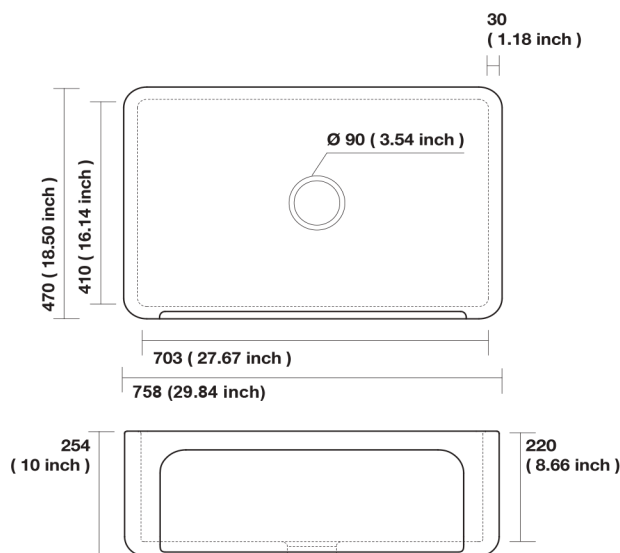

5460
HAMPSHIRE

600 x 470 x 220 mm
23.62 x 18.50 x 8.66 inch

5460
HAMPSHIRE

600 x 470 x 220 mm
23.62 x 18.50 x 8.66 inch

YORKSHIRE

LAVELLO CUCINA - KITCHEN SINK

REVERSE

5420

686 x 470 x 254 mm - 27 x 18.50 x 10 inch
Spessore - Thickness:
30 mm - 1.18 inch
kg. 49,00

€ 668,82

REVERSE

5421

758 x 470 x 254 mm - 29.84 x 18.50 x 10 inch
Spessore - Thickness:
30 mm - 1.18 inch
kg. 53,00

€ 736,84

REVERSE

5422

914 x 470 x 254 mm - 35.98 x 18.50 x 10 inch
Spessore - Thickness:
30 mm - 1.18 inch
kg. 62,00

€ 872,87

ESSEX

LAVELLO CUCINA - KITCHEN SINK

5410

608 x 456 x 254 mm - 23.93 x 17.95 x 10 inch
Spessore - Thickness:
40 mm - 1.57 inch
Troppo pieno - Overflow: No
kg. 26,00

€ 510,12

5411

758 x 456 X 254 mm - 29.84 x 17.95 x 10 inch
Spessore - Thickness:
40 mm - 1.57 inch
Troppo pieno - Overflow: No
kg. 35,00