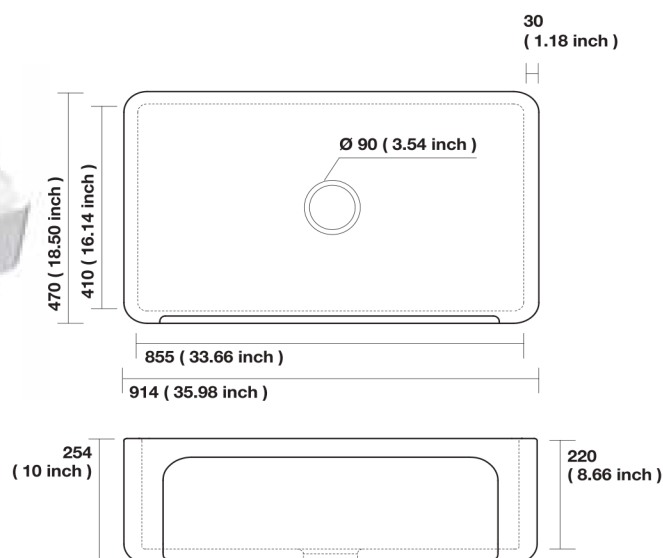

686 x 470 x 254 mm - 27 x 18.50 x 10 inch
Spessore - Thickness:
30 mm - 1.18 inch
kg. 49,00

€ 668,82

REVERSE

5421

758 x 470 x 254 mm - 29.84 x 18.50 x 10 inch
Spessore - Thickness:
30 mm - 1.18 inch
kg. 53,00

€ 736,84

REVERSE

5422

914 x 470 x 254 mm - 35.98 x 18.50 x 10 inch
Spessore - Thickness:
30 mm - 1.18 inch
kg. 62,00

€ 872,87

ESSEX

LAVELLO CUCINA - KITCHEN SINK

5410

608 x 456 x 254 mm - 23.93 x 17.95 x 10 inch
Spessore - Thickness:
40 mm - 1.57 inch
Troppo pieno - Overflow: No
kg. 26,00

€ 510,12

5411

758 x 456 X 254 mm - 29.84 x 17.95 x 10 inch
Spessore - Thickness:
40 mm - 1.57 inch
Troppo pieno - Overflow: No
kg. 35,00

€ 623,48

5413

838 x 456 x 254 mm - 33 x 17.95 x 10 inch
Spessore - Thickness:
40 mm - 1.57 inch
Troppo pieno - Overflow: No
kg. 36,00

€ 736,84

5412

910 x 456 x 254 mm - 35.82 x 17.95 x 10 inch
 Spessore - Thickness:
 40 mm - 1.57 inch
 Troppo pieno - Overflow: No
 kg. 41,00