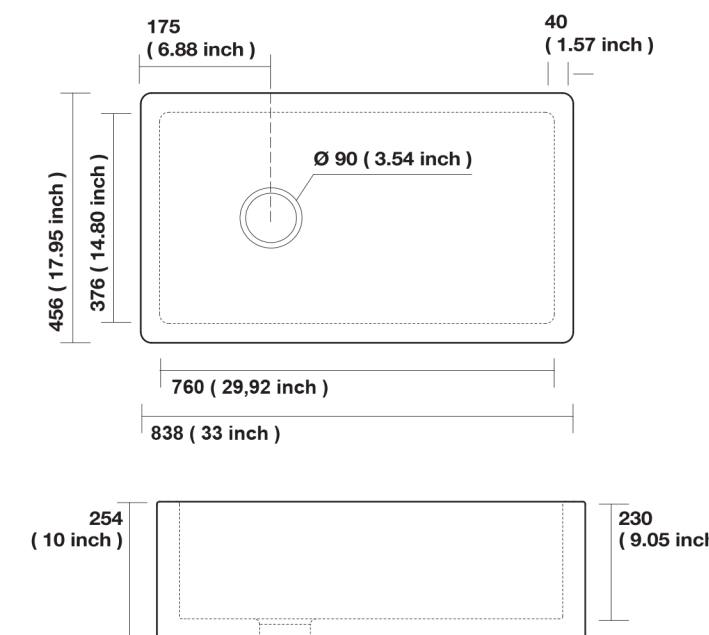

686 x 470 x 254 mm - 27 x 18.50 x 10 inch
Spessore - Thickness:
30 mm - 1.18 inch
kg. 49,00

€ 668,82

REVERSE

5421

758 x 470 x 254 mm - 29.84 x 18.50 x 10 inch
Spessore - Thickness:
30 mm - 1.18 inch
kg. 53,00

608 x 456 x 254 mm - 23.93 x 17.95 x 10 inch
Spessore - Thickness:
40 mm - 1.57 inch
Troppo pieno - Overflow: No
kg. 26,00

€ 510,12

5411

758 x 456 X 254 mm - 29.84 x 17.95 x 10 inch
Spessore - Thickness:
40 mm - 1.57 inch
Troppo pieno - Overflow: No
kg. 35,00

€ 623,48

5413

838 x 456 x 254 mm - 33 x 17.95 x 10 inch
Spessore - Thickness:
40 mm - 1.57 inch
Troppo pieno - Overflow: No
kg. 36,00

€ 736,84

5412

910 x 456 x 254 mm - 35.82 x 17.95 x 10 inch
 Spessore - Thickness:
 40 mm - 1.57 inch
 Troppo pieno - Overflow: No
 kg. 41,00

€ 793,52

5430

1003 x 470 x 254 mm - 39.48 x 18.50 x 10 inch
 Spessore - Thickness:
 40 mm - 1.57 inch
 Troppo pieno - Overflow:
 A richiesta - On request
 kg. 46,00

€ 1.020,24

5431

1003 x 470 x 254 mm - 39.48 x 18.50 x 10 inch
 Spessore - Thickness:
 40 mm - 1.57 inch
 Troppo pieno - Overflow:
 A richiesta - On request
 kg. 46,00