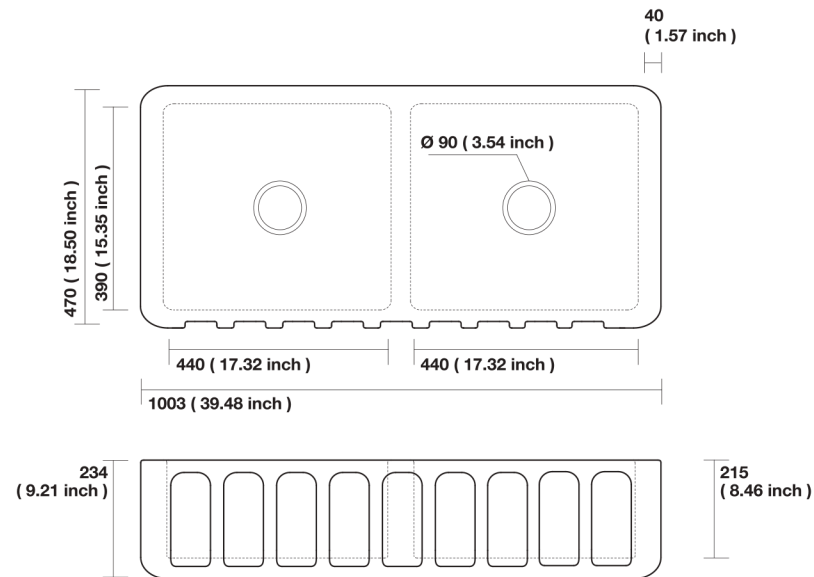

608 x 456 x 254 mm - 23.93 x 17.95 x 10 inch
Spessore - Thickness:
40 mm - 1.57 inch
Troppo pieno - Overflow: No
kg. 26,00

€ 510,12

5411

758 x 456 X 254 mm - 29.84 x 17.95 x 10 inch
Spessore - Thickness:
40 mm - 1.57 inch
Troppo pieno - Overflow: No
kg. 35,00

€ 793,52

5430

1003 x 470 x 254 mm - 39.48 x 18.50 x 10 inch
 Spessore - Thickness:
 40 mm - 1.57 inch
 Troppo pieno - Overflow:
 A richiesta - On request
 kg. 46,00

€ 1.020,24

5431

1003 x 470 x 254 mm - 39.48 x 18.50 x 10 inch
 Spessore - Thickness:
 40 mm - 1.57 inch
 Troppo pieno - Overflow:
 A richiesta - On request
 kg. 46,00

€ 1.020,24

SURREY

LAVELLO CUCINA - KITCHEN SINK

5450

800 x 470 x 230 mm - 31.49 x 18.50 x 9.05 inch
 Spessore - Thickness:
 40 mm - 1.57 inch
 Troppo pieno - Overflow:
 A richiesta - On request
 kg. 35,00

€ 657,49

5451

1003 x 470 x 230 mm - 39.48 x 18.50 x 9.05 inch
 Spessore - Thickness:
 40 mm - 1.57 inch
 Troppo pieno - Overflow:
 A richiesta - On request
 kg. 46,00

€ 929,55

DEVON

LAVELLO CUCINA - KITCHEN SINK