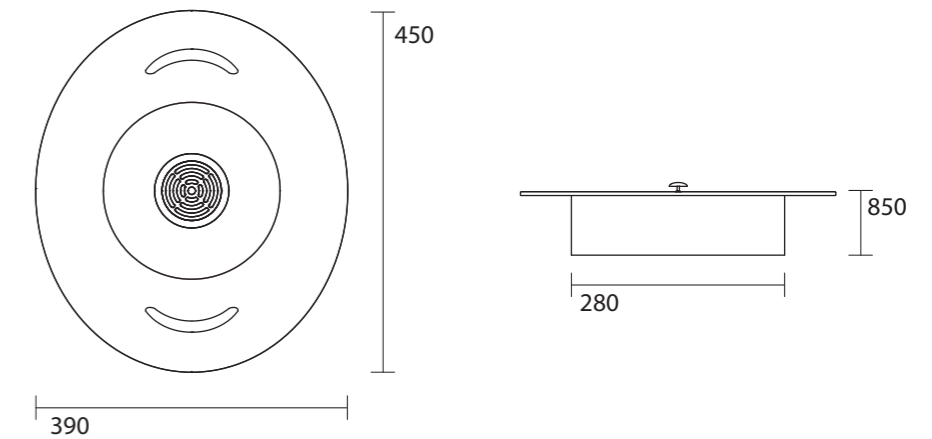

ART.	DESCRIZIONE / DESCRIPTION	PREZZI / PRICES €
759103	Stufa bioetanolo bianca per Moloco / Moloco bio ethanol burner white	1.060,00
759104	Stufa bioetanolo cromo per Moloco / Moloco bio ethanol burner chrome	1.060,00

ACCESSORI / ACCESSORIES

ART.	DESCRIZIONE / DESCRIPTION	PREZZI / PRICES
7568 07	Confezione bioetanolo litri 10 / 10-litre bio ethanol jerry can	55,00