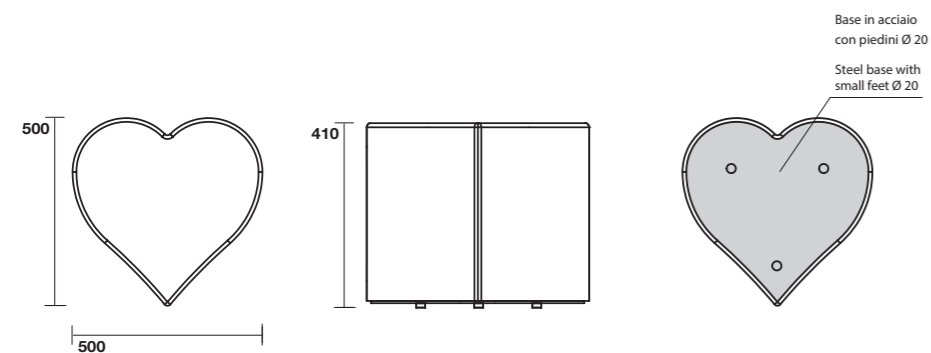

CUORE

Tavolo con base in acciaio
Peso 33 kg

Table with steel base
Weight 33 kg

FINITURE / FINISHES

• FINITURA LUXURY SUL PIANO SUPERIORE DEL TAVOLO,
FINITURA ORO SUL PERIMETRO
• LUXURY FINISH ON THE TABLETOP, GOLD FINISH ON THE SIDES