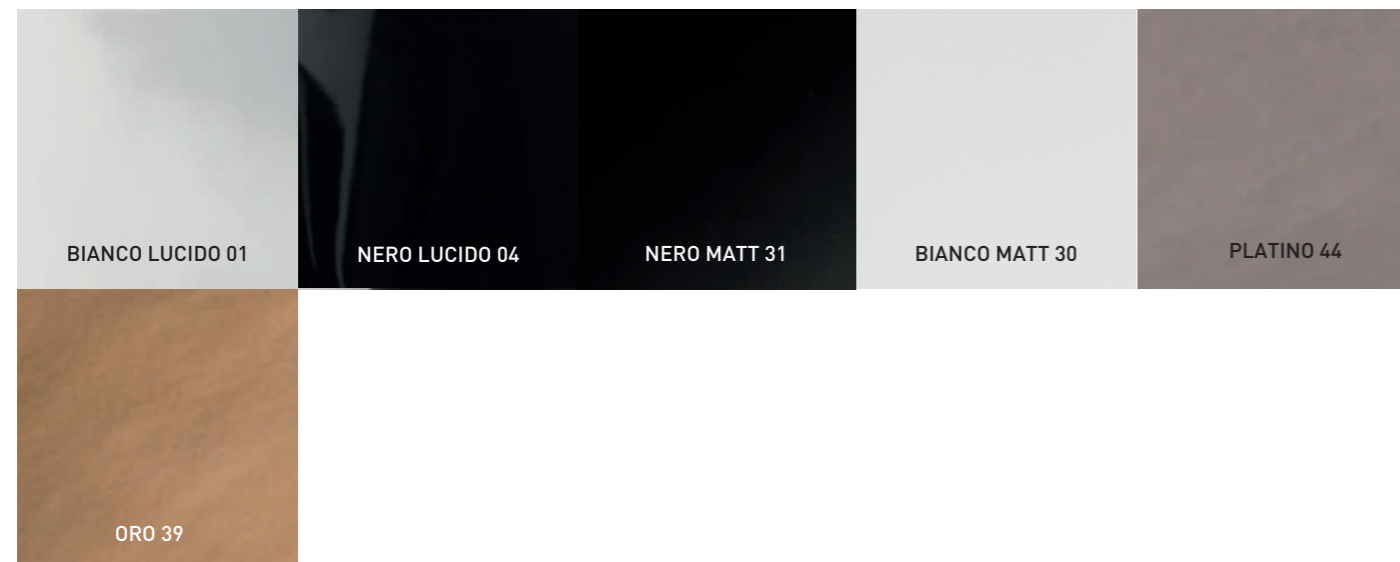

ART.	FINITURE / FINISHES	PREZZI / PRICES €
4712 01	BIANCO LUCIDO / GLOSSY WHITE	1.125,00
4712 04	NERO LUCIDO / GLOSSY BLACK	1.375,00
4712 30	BIANCO MATT / MATT WHITE	1.375,00
4712 31	NERO MATT / MATT BLACK	1.375,00
4712 39	ORO / GOLD	4.000,00
4712 35	PLATINO / PLATINUM	4.000,00