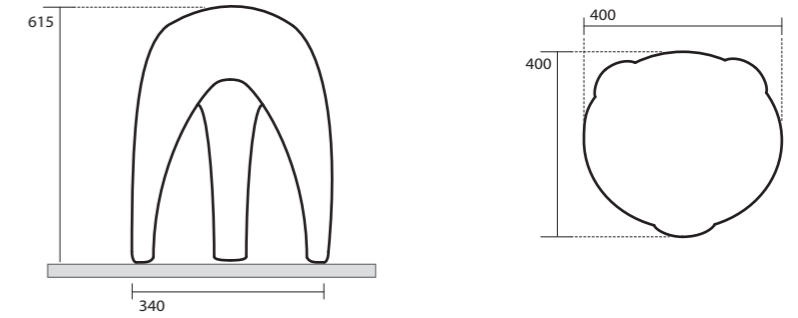

MOSCARDINO

Sgabello
Peso 17 kg

Stool
Weight 17 kg

CARATTERISTICHE TECNICHE / TECHNICAL SPECIFICATIONS

MOSCARDINO

Sgabello
Peso 17 kg

Stool
Weight 17 kg

FINITURE / FINISHES