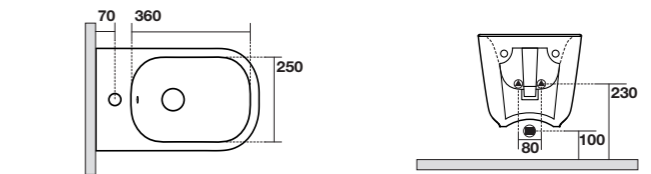

5125 (BC-NM-VA-GS-SL)
Tribeca bidet sospeso monoforo
completo
di fissaggio WB9N
Peso 21,00 Kg

5125 (BC-NM-VA-GS-SL)
Tribeca one hole wall hung bidet fixing
screws WB9N included
Weight 21,00 kg

5343 (BC-NM-VA-GS-SL)
Nolita lavabo ovale in appoggio
Peso 15,00 Kg