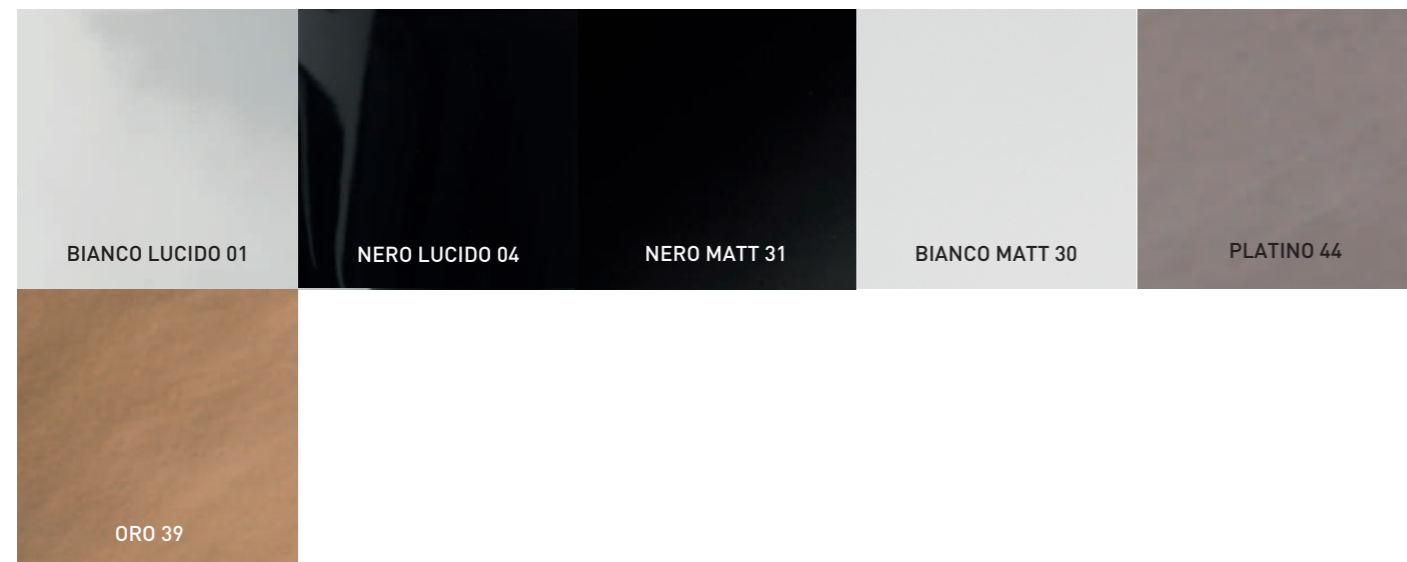

FINITURE / FINISHES

ART.	FINITURE / FINISHES	PREZZI / PRICES €
7576 K1	Kit luce con accensione a pedata e sfera BIANCO LUCIDO Lighting kit with foot light switch and GLOSSY WHITE spherical lamp	409,00
7576 K2	Kit luce con accensione a pedata e sfera BIANCO MATT Lighting kit with foot light switch and MATT WHITE spherical lamp	518,00
7576 K3	Kit luce con accensione a pedata e sfera MARMORIZZATO BIANCO Lighting kit with foot light switch and MARBLED WHITE spherical lamp	518,00
7576 K4	Kit luce con accensione a pedata e sfera MARMORIZZATO NERO Lighting kit with foot light switch and MARBLED BLACK spherical lamp	518,00
7579 K1	Kit luce con USB e sfera BIANCO LUCIDO Lighting kit with USB and GLOSSY WHITE spherical lamp	548,00
7579 K2	Kit luce con USB e sfera BIANCO MATT Lighting kit with USB and MATT WHITE spherical lamp	654,00
7579 K3	Kit luce con USB e sfera MARMORIZZATO BIANCO Lighting kit with USB and MARBLED WHITE spherical lamp	654,00
7579 K4	Kit luce con USB e sfera MARMORIZZATO NERO Lighting kit with USB and MARBLED WHITE spherical lamp	654,00