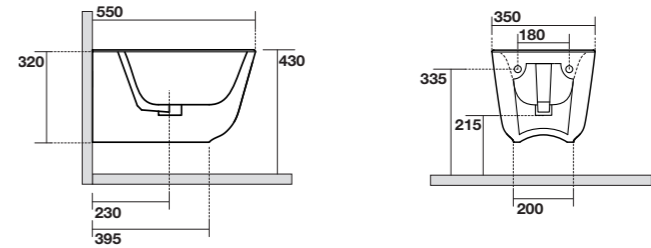

5125 (BC-NM-VA-GS-SL)
Tribeca one hole wall hung bidet fixing
screws WB9N included
Weight 21,00 kg