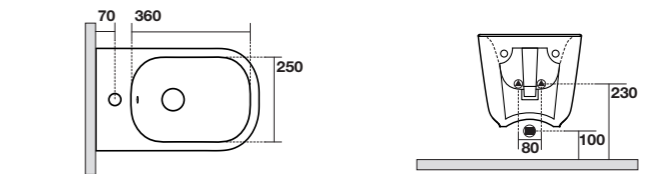

5343 (BC-NM-VA-GS-SL)
Nolita lavabo ovale in appoggio
Peso 15,00 Kg