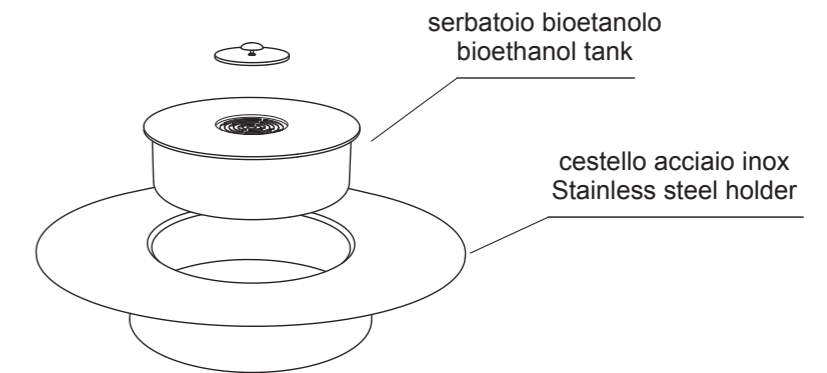

CARATTERISTICHE TECNICHE / TECHNICAL SPECIFICATIONS

Stufa bioetanolo
per Moloco
Peso 10 kg

Moloco bio ethanol burner
Weight 10 kg

Stufa bioetanolo
per Moloco
Peso 10 kg

Moloco bio ethanol burner
Weight 10 kg