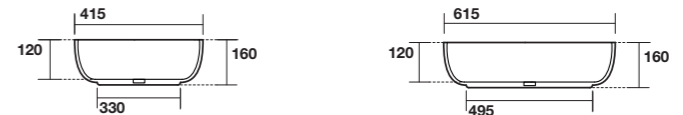

5125 (BC-NM-VA-GS-SL)
Tribeca bidet sospeso monoforo
completo
di fissaggio WB9N
Peso 21,00 Kg

5125 (BC-NM-VA-GS-SL)
Tribeca one hole wall hung bidet fixing
screws WB9N included
Weight 21,00 kg

5343 (BC-NM-VA-GS-SL)
Nolita lavabo ovale in appoggio
Peso 15,00 Kg