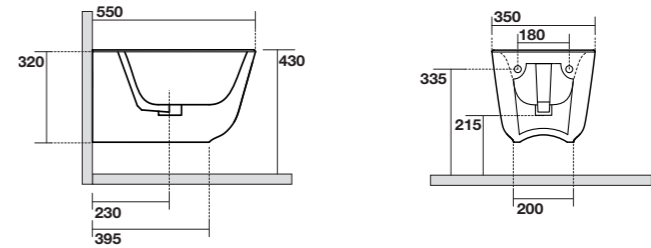

5125 (BC-NM-VA-GS-SL)
Tribeca bidet sospeso monoforo
completo
di fissaggio WB9N
Peso 21,00 Kg

5125 (BC-NM-VA-GS-SL)
Tribeca one hole wall hung bidet fixing
screws WB9N included
Weight 21,00 kg

5343 (BC-NM-VA-GS-SL)
Nolita lavabo ovale in appoggio
Peso 15,00 Kg