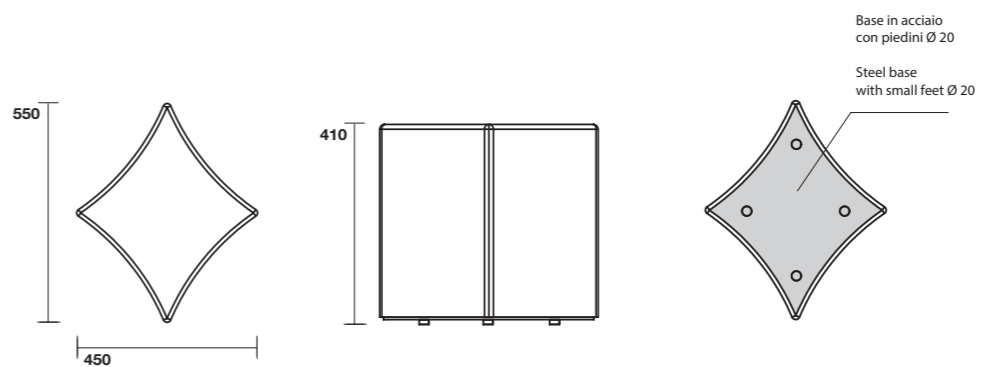

QUADRI

Tavolo con base in acciaio
Peso 24 kg

Table with steel base
Weight 24 kg

FINITURE / FINISHES

• FINITURA LUXURY SUL PIANO SUPERIORE DEL TAVOLO,
FINITURA ORO SUL PERIMETRO
• LUXURY FINISH ON THE TABLETOP, GOLD FINISH ON THE SIDES