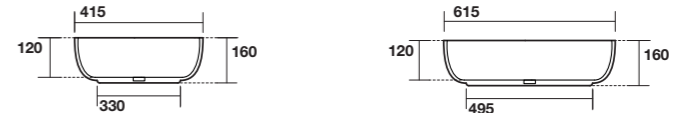

5125 (BC-NM-VA-GS-SL)
Tribeca bidet sospeso monoforo
completo
di fissaggio WB9N
Peso 21,00 Kg

5125 (BC-NM-VA-GS-SL)
Tribeca one hole wall hung bidet fixing
screws WB9N included
Weight 21,00 kg

5343 (BC-NM-VA-GS-SL)
Nolita lavabo ovale in appoggio
Peso 15,00 Kg