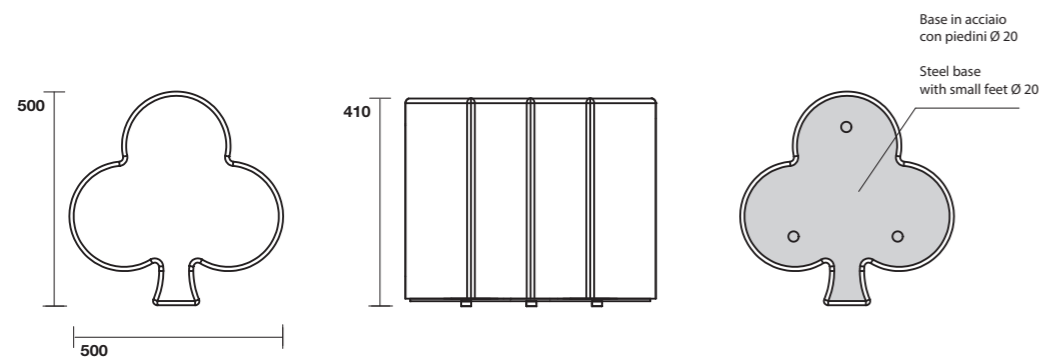

FIORI

Tavolo con base in acciaio
Peso 30 kg

Table with steel base
Weight 30 kg

FINITURE / FINISHES

• FINITURA LUXURY SUL PIANO SUPERIORE DEL TAVOLO,
FINITURA PLATINUM SUL PERIMETRO
• LUXURY FINISH ON THE TABLETOP,
PLATINUM FINISH ON THE SIDES