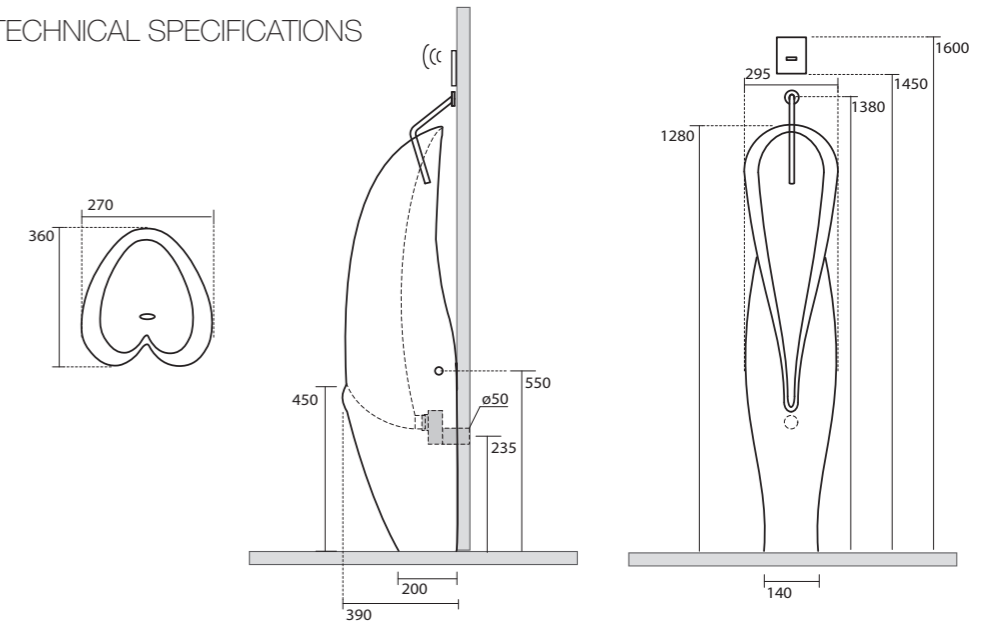

GROOVE

Orinatoio completo
di fissaggio e sifone
Peso 29 kg

Urinal with fixing
screws and siphon
Weight 29 kg

FINITURE / FINISHES

BIANCO LUCIDO 01

- Personalizzazioni su richiesta
- Customised finishings on demand

CARATTERISTICHE TECNICHE / TECHNICAL SPECIFICATIONS

GROOVE

Orinatoio completo
di fissaggio e sifone
Peso 29 kg

Urinal with fixing
screws and siphon
Weight 29 kg

ART.	DESCRIZIONE / DESCRIPTION	PREZZI / PRICES €
4730 01	Orinatoio Groove BIANCO completo di fissaggio e sifone WHITE Groove urinal with fixing screws and siphon	3.194,00