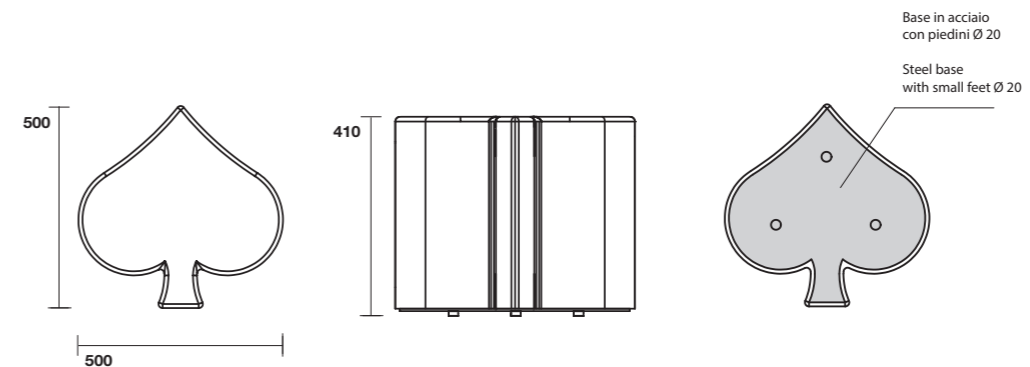

PICCHE

Tavolo con base in acciaio
Peso 29 kg

Table with steel base
Weight 29 kg

FINITURE / FINISHES

• FINITURA LUXURY SUL PIANO SUPERIORE DEL TAVOLO,
FINITURA PLATINUM SUL PERIMETRO
• LUXURY FINISH ON THE TABLETOP,
PLATINUM FINISH ON THE SIDES