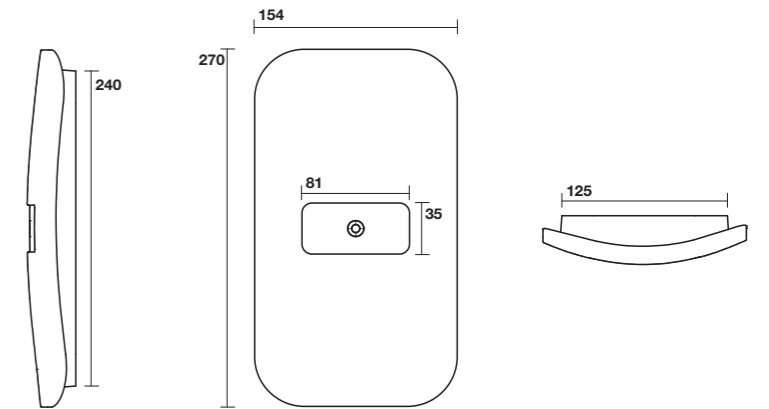

Placca in metallo per chiusura posteriore
Moloco scarico a pavimento

Metal closure plate
for wall drain opening
(for Moloco with floor connection)

CARATTERISTICHE TECNICHE / TECHNICAL SPECIFICATIONS

Placca in metallo per chiusura posteriore
Moloco scarico a pavimento

Metal closure plate
for wall drain opening
(for Moloco with floor connection)

FINITURE / FINISHES

ART.	FINITURE / FINISHES	PREZZI / PRICES €
7568 30	BIANCO MATT / WHITE	325,00
7568 31	NERO MATT / MATT BLACK	325,00
7568 59	GRIGIO MATT / MATT GREY	325,00
7568 75	BORGOGNA MATT / MATT BURGUNDY	325,00
7568 77	BLU COBALTO LUCIDO / GLOSSY COBALT BLUE	325,00
7568 81	NOCCIOLA / NUT BROWN	325,00
7568 88	BRUNO MATT / MATT BRUNO	325,00
7568 89	FERRO MATT / MATT FERRO	325,00
7568 93	ORO / GOLD	325,00
7568 94	NICHEL / NICKEL	325,00
7568 95	NERO LUCIDO / GLOSSY BLACK	325,00
7568 96	VERDE MATT / MATT GREEN	325,00