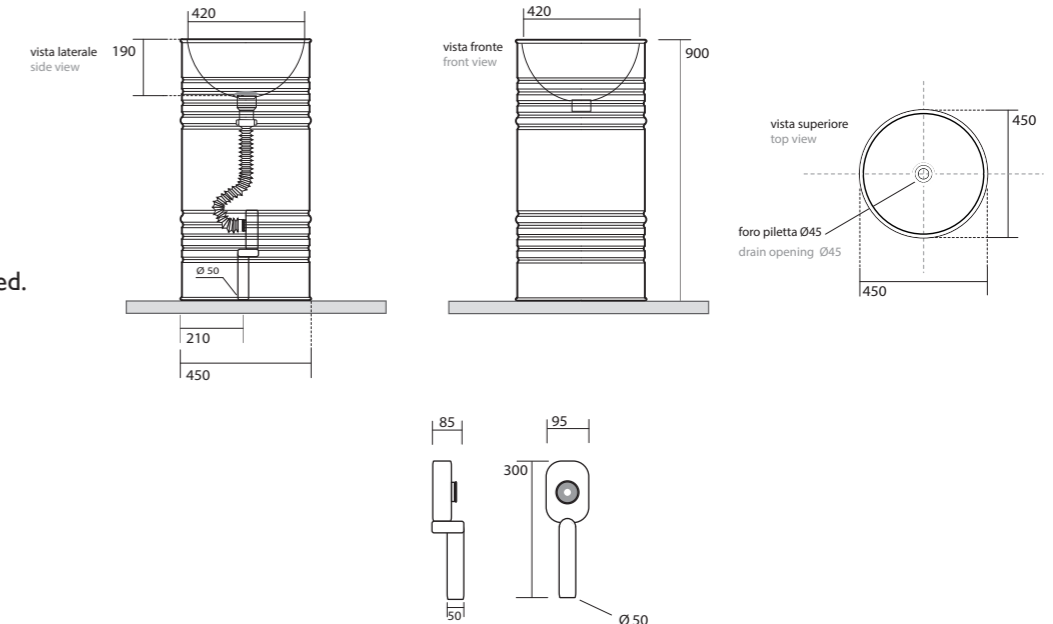

CARATTERISTICHE TECNICHE / TECHNICAL SPECIFICATIONS

BARREL

Lavabo freestanding
scarico suolo completo
di sifone e tubo
flessibile di scarico
Peso 43 kg

Freestanding washbasin
with floor drain outlet.
Siphon and flexible pipe included.
Weight 43 kg