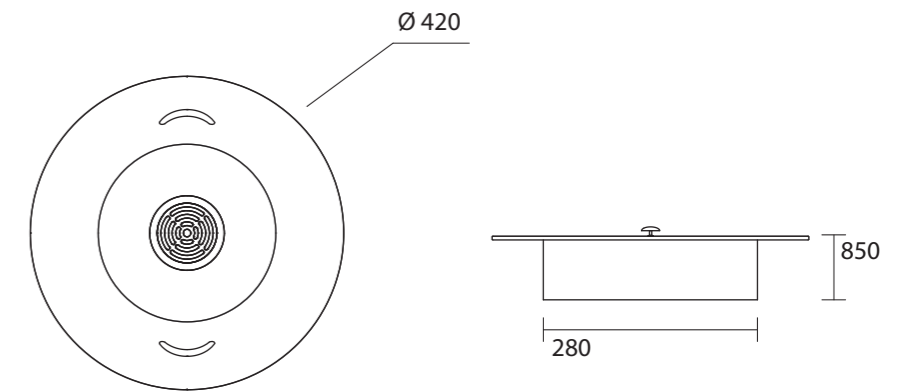

ART.	DESCRIZIONE / DESCRIPTION	PREZZI / PRICES €
759101	Stufa bioetanolo bianca per Barrel / Barrel bio ethanol burner white	1.060,00
759102	Stufa bioetanolo cromo per Barrel / Barrel bio ethanol burner chrome	1.060,00

ACCESSORI / ACCESSORIES

ART.	DESCRIZIONE / DESCRIPTION	PREZZI / PRICES €
7568 07	Confezione bioetanolo litri 10 / 10-litre bio ethanol jerry can	55,00