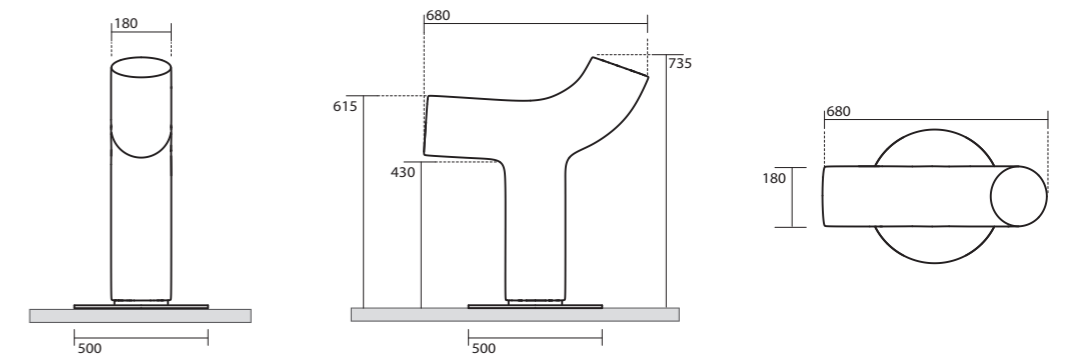

COW

Sgabello
completo di base in acciaio
Peso 20 kg

Stool
complete with steel base
Weight 20 kg

CARATTERISTICHE TECNICHE / TECHNICAL SPECIFICATIONS

COW

Sgabello
completo di base in acciaio
Peso 20 kg

Stool
complete with steel base
Weight 20 kg