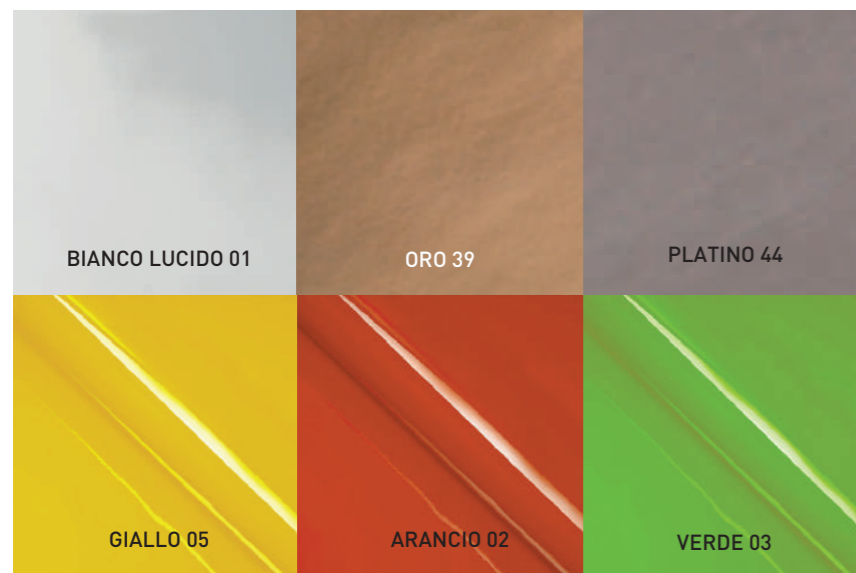

FINITURE / FINISHES

ART.	FINITURE / FINISHES	PREZZI / PRICES €
4760K1	BIANCO	4.000,00
4760K2	ARANCIO	4.750,00
4760K3	VERDE	4.750,00
4760K4	GIALLO	4.750,00
4760K5	ORO	8.000,00
4760K6	PLATINO	8.000,00

- PERSONALIZZAZIONI SU RICHIESTA
- CUSTOMISED FINISHINGS ON DEMAND