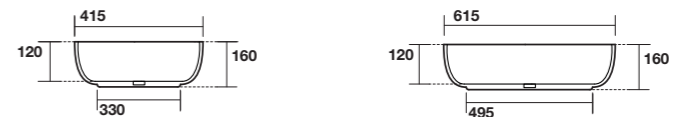

5125 (BC-NM-VA-GS-SL)
Tribeca bidet sospeso monoforo
completo
di fissaggio WB9N
Peso 21,00 Kg

5125 (BC-NM-VA-GS-SL)
Tribeca one hole wall hung bidet fixing
screws WB9N included
Weight 21,00 kg

5343 (BC-NM-VA-GS-SL)
Nolita lavabo ovale in appoggio
Peso 15,00 Kg