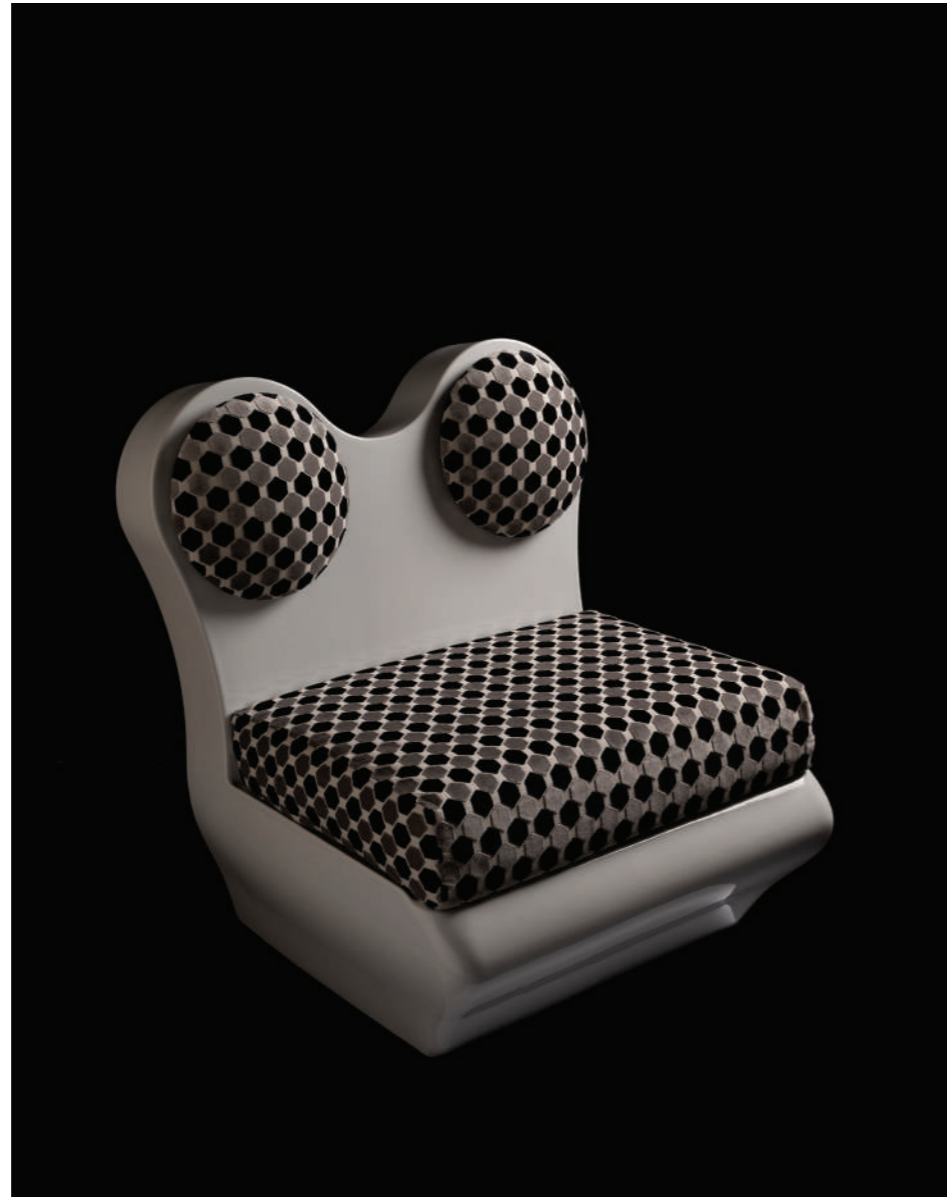

FROG

Seduta realizzata in ceramica in un unico elemento. Utilizzabile in ambienti indoor e outdoor.
Kit imbottiti disponibili con cuscino e doppio schienale / poggiatesta
Peso 65 kg

Seat made in ceramic in just one piece. It can be used in indoor and outdoor environments.
Upholstered kits available with cushion and double backrest / headrest.
Weight 65 kg

CARATTERISTICHE TECNICHE / TECHNICAL SPECIFICATIONS

4762 FROG

Poltrona in ceramica completa di imbottiti (schienale e cuscino)

Seat made in ceramic with upholstered kits (cushion and backrest)