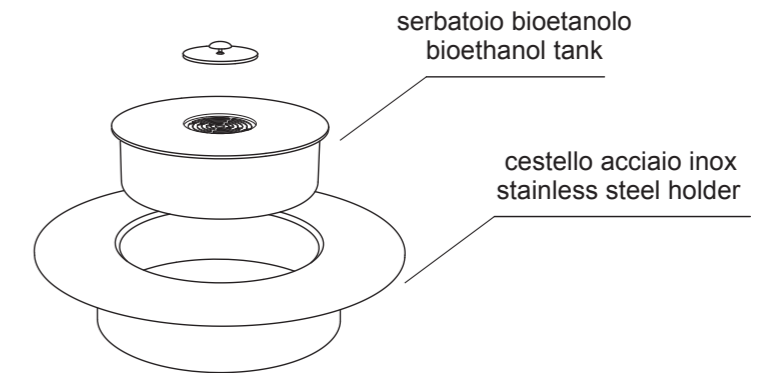

ART.	DESCRIZIONE / DESCRIPTION	PREZZI / PRICES €
759101	Stufa bioetanolo bianca per Barrel / Barrel bio ethanol burner white	1.060,00
759102	Stufa bioetanolo cromo per Barrel / Barrel bio ethanol burner chrome	1.060,00

ACCESSORI / ACCESSORIES

ART.	DESCRIZIONE / DESCRIPTION	PREZZI / PRICES €
7568 07	Confezione bioetanolo litri 10 / 10-litre bio ethanol jerry can	55,00