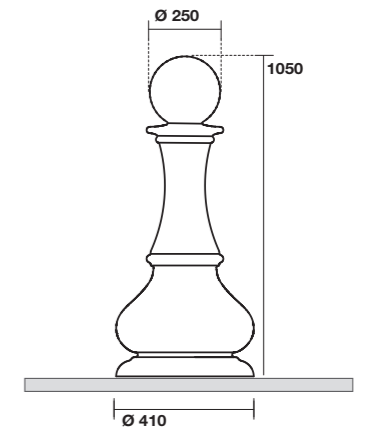

ART.	FINITURE / FINISHES	PREZZI / PRICES €
4713 01	Base Pedone per luce BIANCO LUCIDO / Pedone lamp base GLOSSY WHITE	750,00
4713 04	Base pedone per luce NERO LUCIDO / Pedone lamp base GLOSSY BLACK	954,00
4713 30	Base Pedone per luce BIANCO MATT / Pedone lamp base MATT WHITE	954,00
4713 31	Base Pedone per luce NERO MATT / Pedone lamp base - MATT BLACK	954,00
4713 39	Base Pedone per luce ORO / Pedone lamp base GOLD	2.998,00
4713 35	Base Pedone per luce PLATINO / Pedone lamp base PLATINUM	2.998,00