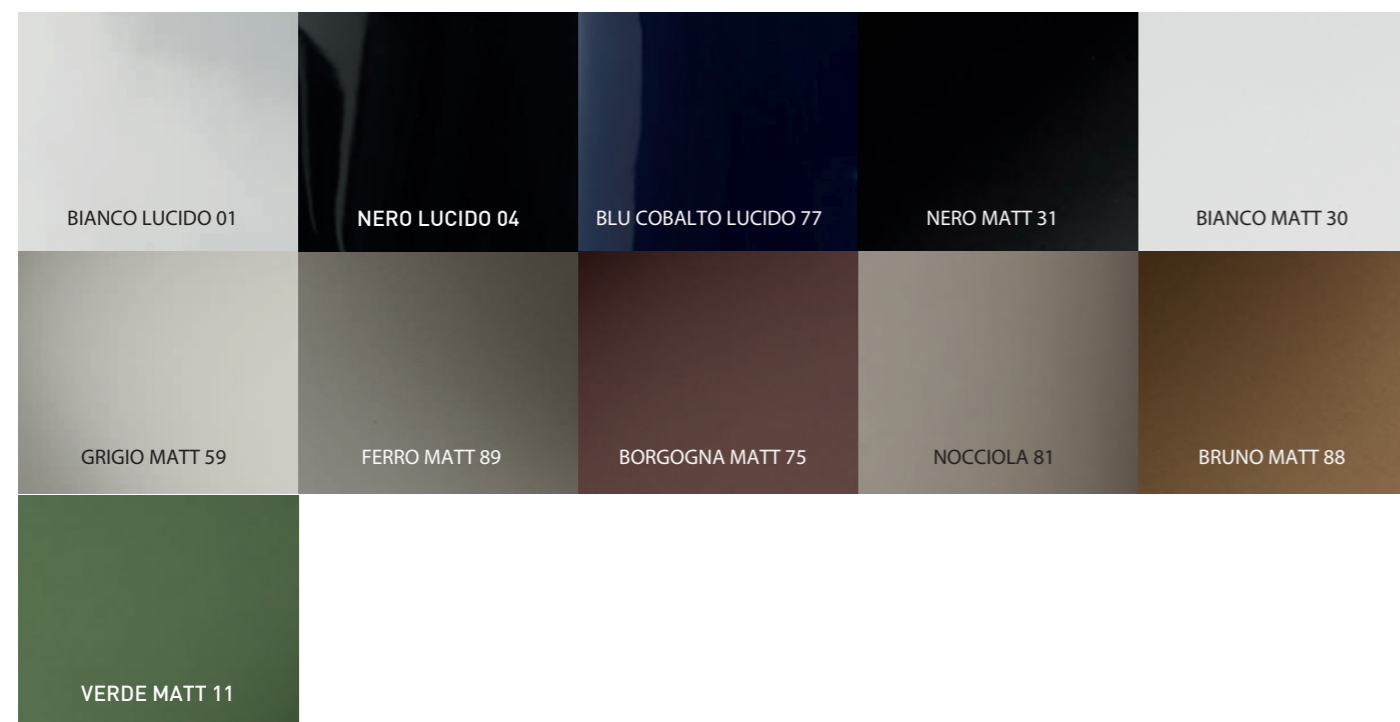

FINITURE / FINISHES

ART.	FINITURE / FINISHES	PREZZI / PRICES €
4701 01	BIANCO / WHITE	1.025,00
4701 04	NERO LUCIDO / GLOSSY BLACK	1.275,00
4701 30	BIANCO MATT / MATT WHITE	1.275,00
4701 31	NERO MATT / MATT BLACK	1.275,00
4701 59	GRIGIO MATT / MATT GREY	1.275,00
4701 75	BORGOGNA MATT / MATT BURGUNDY	1.275,00
4701 77	BLU COBALTO LUCIDO / GLOSSY COBALT BLUE	1.275,00
4701 81	NOCCIOLA / NUT BROWN	1.275,00
4701 88	BRUNO MATT / MATT BRUNO	1.275,00
4701 89	FERRO MATT / MATT FERRO	1.275,00
4701 11	VERDE MATT / MATT GREEN	1.275,00