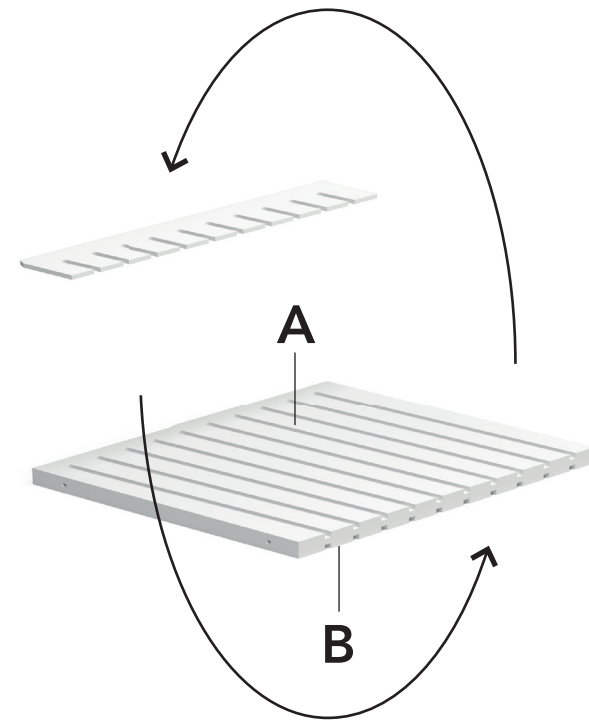

Base diagonale reversibile DX-SX da 10 alloggi per 60x120

Configurazione DX ottenuta con la "faccia A" rivolta verso l'alto  
Right configuration "A" side facing up

Configurazione SX ottenuta con la "faccia B" rivolta verso l'alto  
Left configuration "B" side facing up

900BARDIA

Base/Basement:  
108x54,6xh53,6 cm . 42 1/2"x21 1/2"xh21"

Piastrelle sfuse a scelta  
Any tiles of your choice

900BARDIAK

Kit angoli per base reversibile (2 pz DX-SX)  
Corners kit for convertible base (2 pcs right/left)

Configurazione DX a 3 moduli  
3 modules right configuration