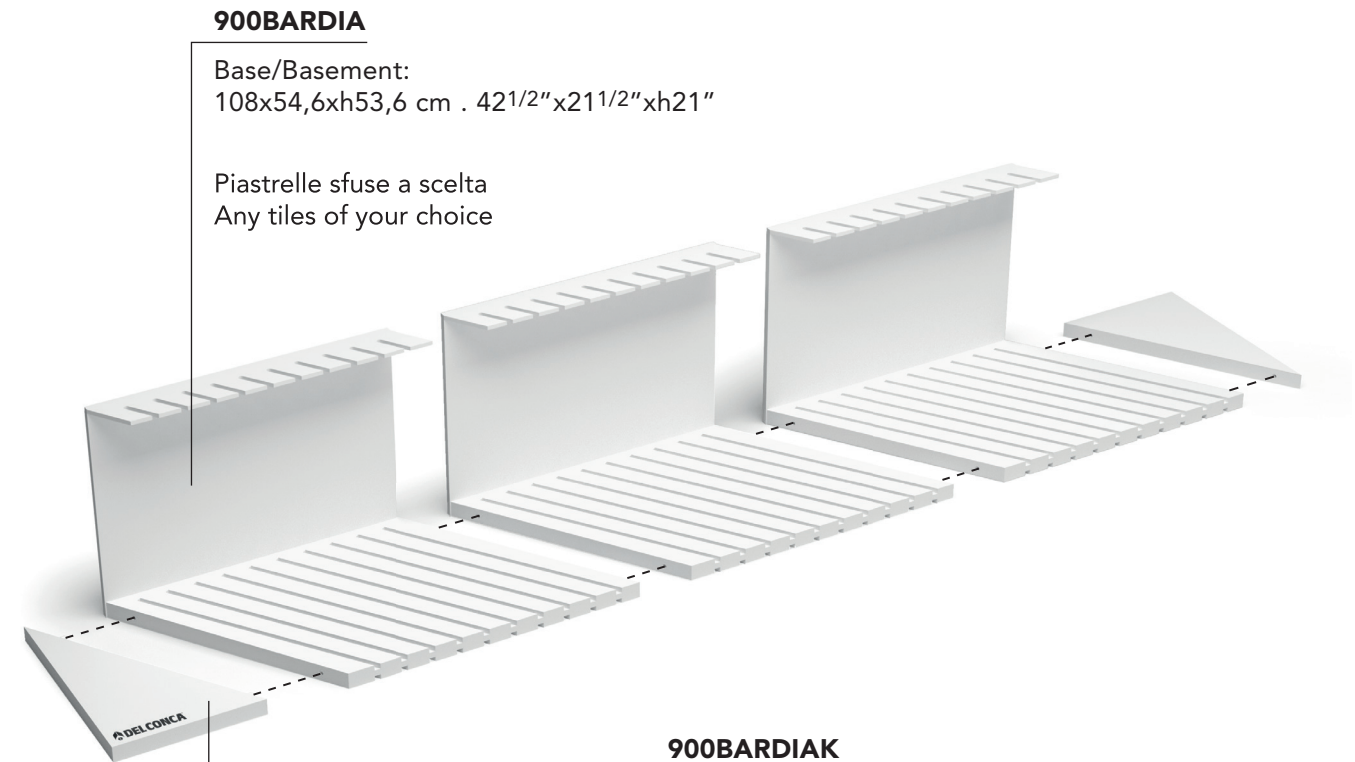

Base diagonale reversibile DX-SX da 10 alloggi per 60x120

Configurazione DX ottenuta con la "faccia A" rivolta verso l'alto  
Right configuration "A" side facing up

Configurazione SX ottenuta con la "faccia B" rivolta verso l'alto  
Left configuration "B" side facing up

900BARDIA

Base/Basement:  
108x54,6xh53,6 cm . 42 1/2"x21 1/2"xh21"

Piastrelle sfuse a scelta  
Any tiles of your choice

900BARDIAK

Kit angoli per base reversibile (2 pz DX-SX)  
Corners kit for convertible base (2 pcs right/left)

Configurazione DX a 3 moduli  
3 modules right configuration