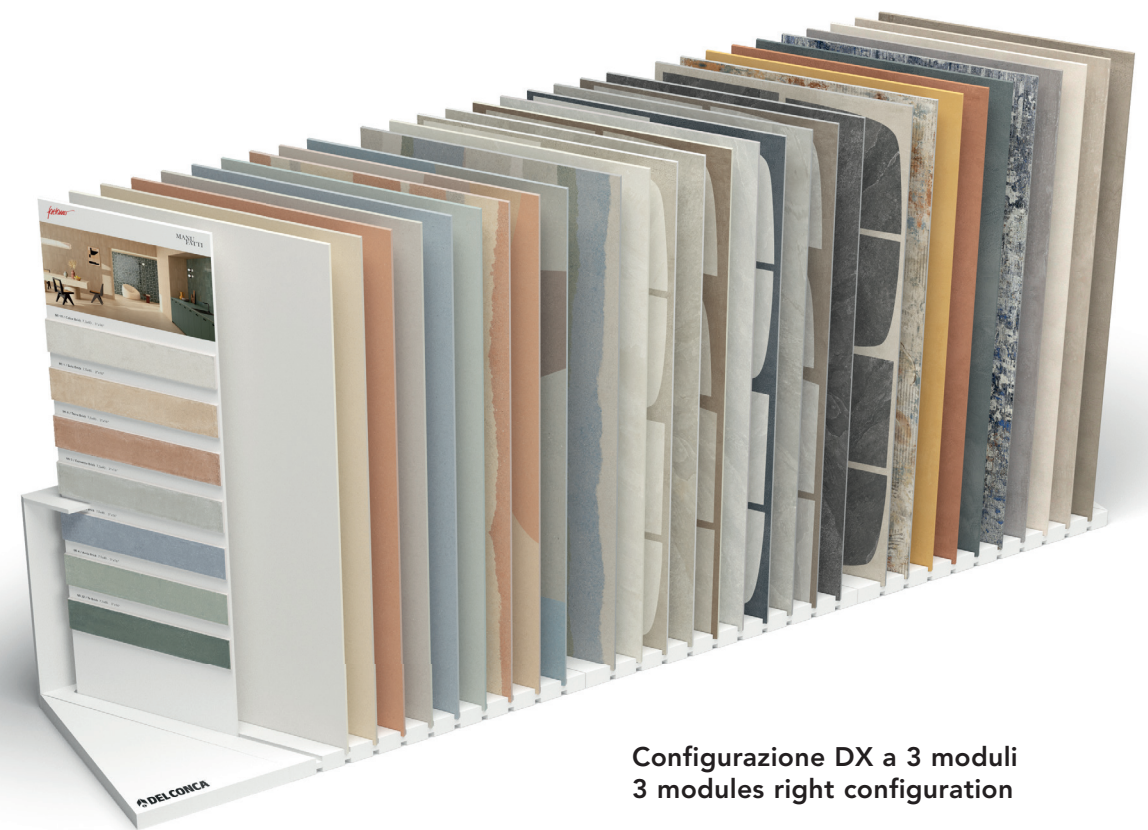

Base diagonale reversibile DX-SX da 10 alloggi per 60x120

Configurazione DX ottenuta con la "faccia A" rivolta verso l'alto  
Right configuration "A" side facing up

Configurazione SX ottenuta con la "faccia B" rivolta verso l'alto  
Left configuration "B" side facing up

900BARDIA

Base/Basement:  
108x54,6xh53,6 cm . 42 1/2"x21 1/2"xh21"

Piastrelle sfuse a scelta  
Any tiles of your choice

900BARDIAK

Kit angoli per base reversibile (2 pz DX-SX)  
Corners kit for convertible base (2 pcs right/left)

Configurazione DX a 3 moduli  
3 modules right configuration