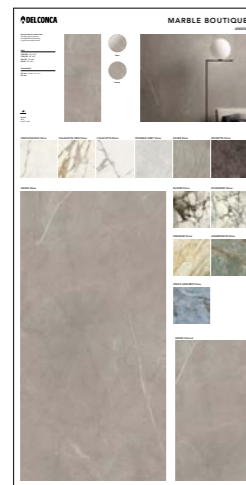

AMANI
70000368 Shine