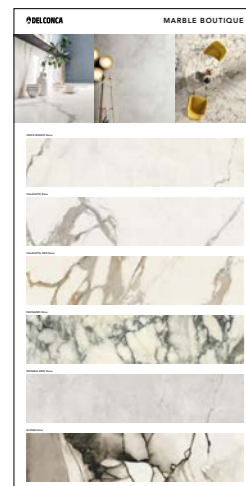

# TECHNICAL PANELS

ONICE BIANCO  
70000369 Shine

AMANI  
70000368 Shine

SILVER  
70000370 Shine

CALACATTA ORO  
70000367 Shine

RIASSUNTIVO 20x90

70000372  
Onice Bianco Shine  
Calacatta Shine  
Calacatta Oro Shine  
Paonazzo Shine  
Invisible Grey Shine  
Bloom Shine