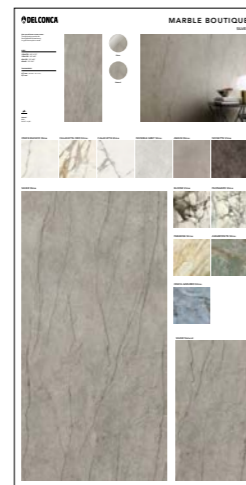

SILVER
70000370 Shine