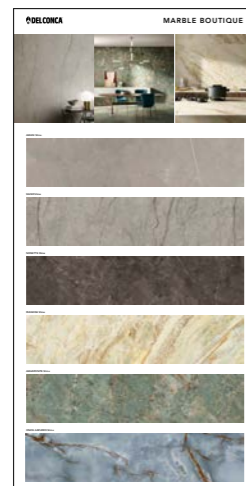

# TECHNICAL PANELS

ONICE BIANCO  
70000369 Shine

AMANI  
70000368 Shine

SILVER  
70000370 Shine

CALACATTA ORO  
70000367 Shine

RIASSUNTIVO 20x90

70000372  
Onice Bianco Shine  
Calacatta Shine  
Calacatta Oro Shine  
Paonazzo Shine  
Invisible Grey Shine  
Bloom Shine