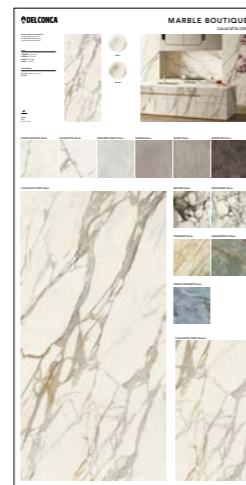

# TECHNICAL PANELS

ONICE BIANCO  
70000369 Shine

AMANI  
70000368 Shine

SILVER  
70000370 Shine

CALACATTA ORO  
70000367 Shine

RIASSUNTIVO 20x90

70000372  
Onice Bianco Shine  
Calacatta Shine  
Calacatta Oro Shine  
Paonazzo Shine  
Invisible Grey Shine  
Bloom Shine