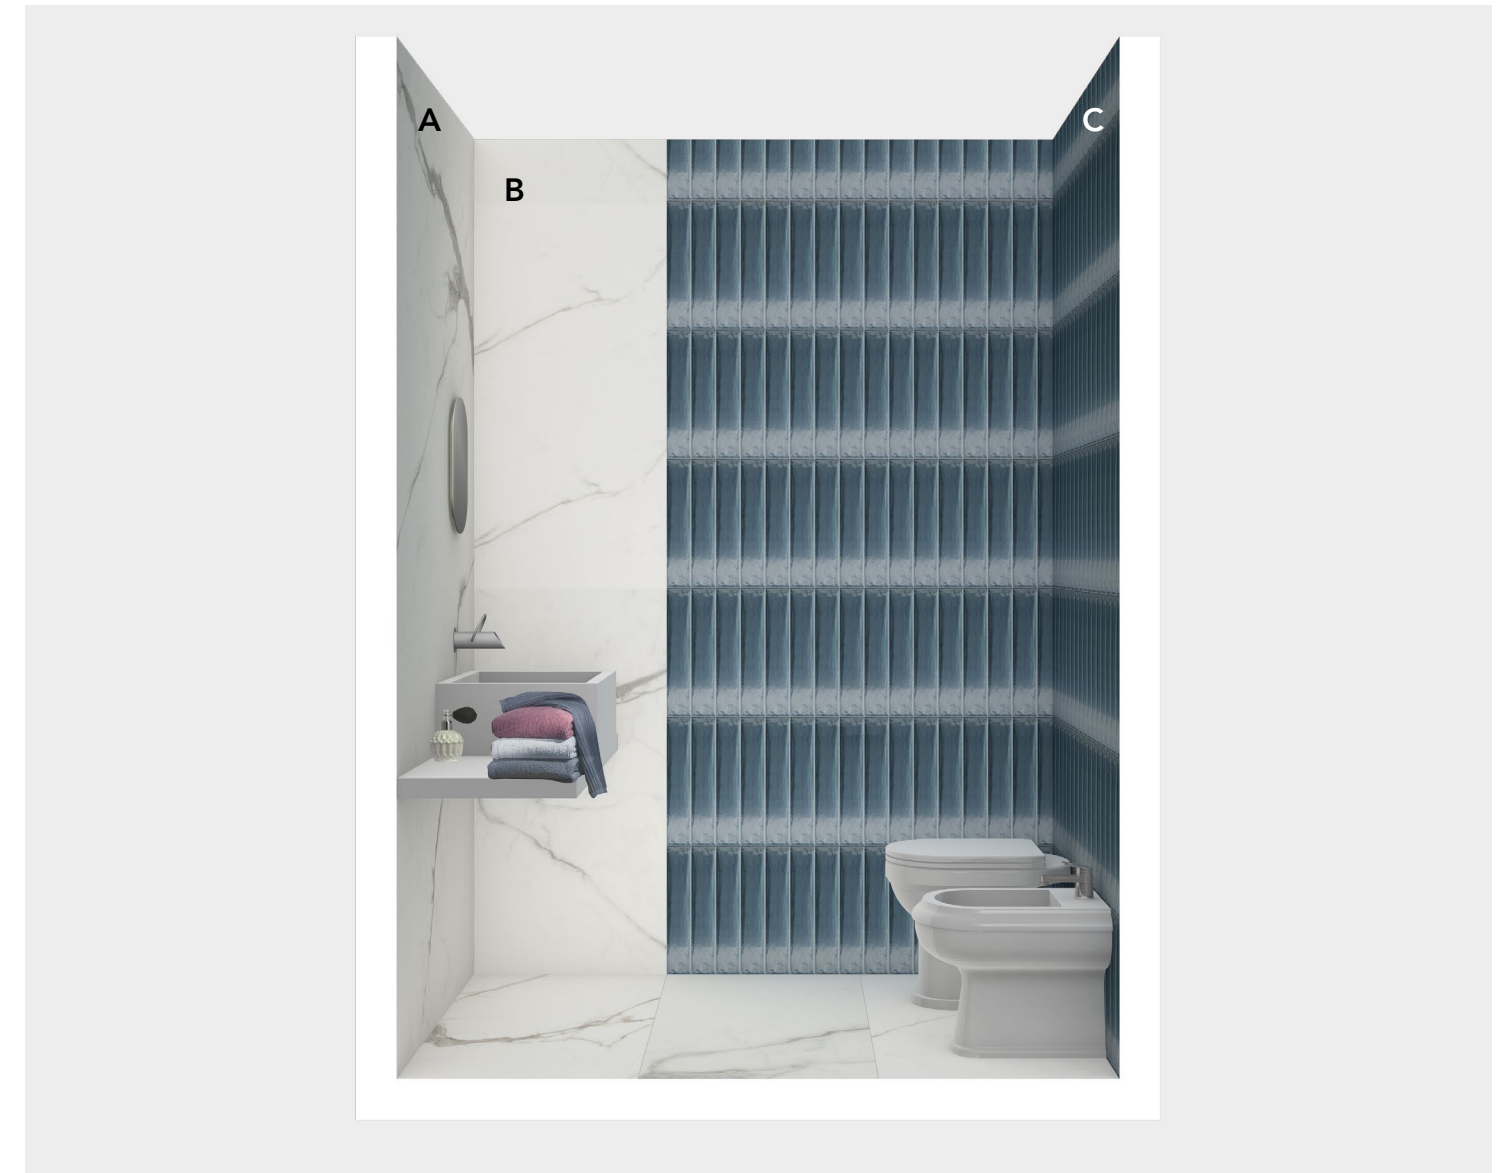

BOX 3	SERIE	FORMATO	PRODOTTO	POSA	QUANTITÀ
Wall A	BOUTIQUE DEL CONCA HOUSE DEL CONCA HOUSE	120x260 cm 60x45x20 cm 120x45x6 cm	HBO 20 Calacatta Evergreen Lavabo Boutique HBO 20 Branch Mensola lavabo Boutique HBO 20	verticale	3,50 mq. 1 pz. 1 pz.
Wall B	BOUTIQUE FRAMMENTI	60x120 cm 7,5x40 cm	HBO 20 Calacatta FR 12 / Blu Notte Brick	verticale verticale	1,70 mq. 5,20 mq.
Wall C	FRAMMENTI	7,5x40 cm	FR 12 / Blu Notte Brick	verticale	3,50 mq.
Floor	BOUTIQUE	60x120 cm	HBO 20 Calacatta		2,40 mq.