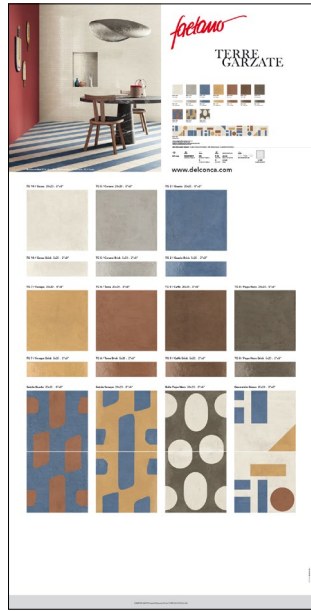

Pannelli sinottici 100x200 cm

100x200 . 40"x80"
900PANFTGA
Terre Garzate (A)