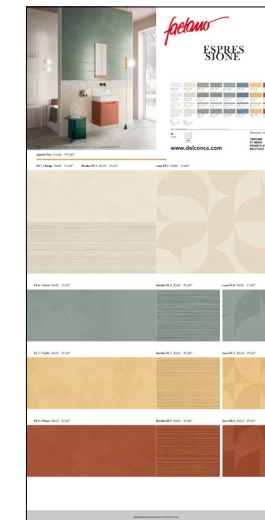

ESPRESSIONE

Catalogo ES Espressione

Flyer ES Espressione

90FOLESP
23x28.5 cm . 9"x11 1/4"

90FLYESP
16,4x23.5 cm . 6 1/2"x9 1/4"

Pannelli sinottici 100x200 cm

100x200 . 40"x80"
900PANFESA
Espressione A

100x200 . 40"x80"
900PANFESB
Espressione B