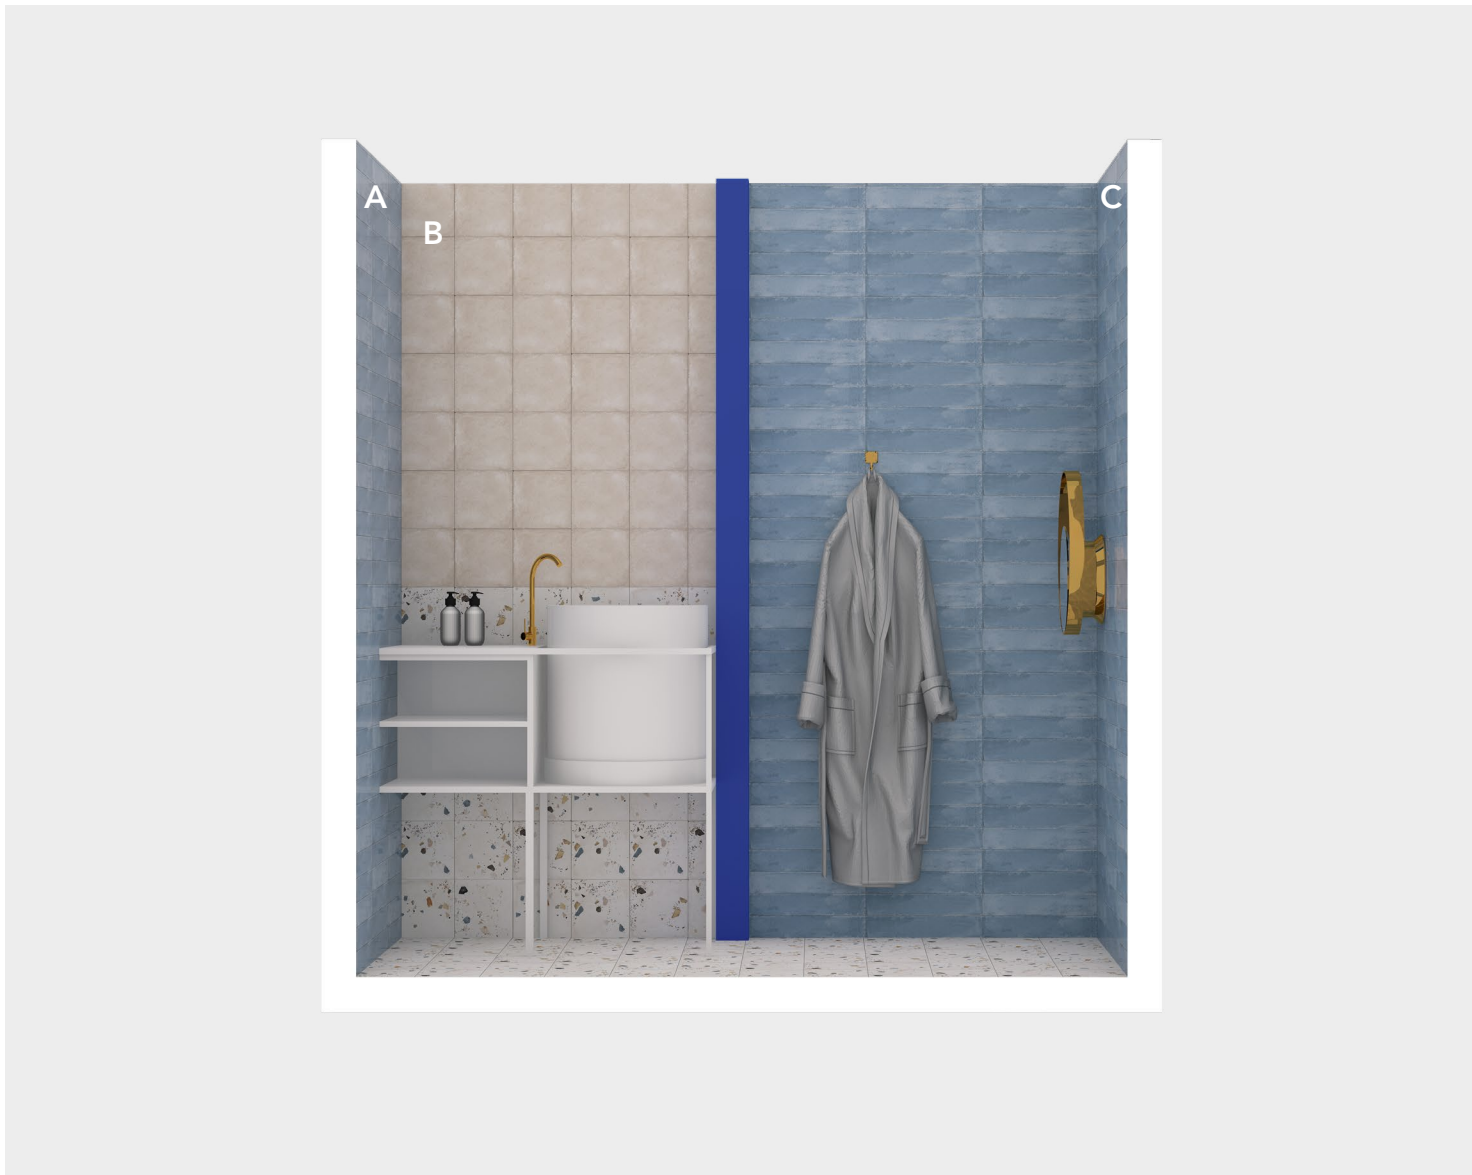

* nelle quantità è stato calcolato il 10% di sfrido.

BOX 2	SERIE	FORMATO	PRODOTTO	POSA	QUANTITÀ*
Wall A-B-C	PROGETTO 1962	7,5x40 cm	PO 32 / Acqua Brick	orizzontale	10,50 mq.
Wall B	PROGETTO 1962 PROGETTO 1962	20x20 cm 20x20 cm	PO 6 / Cipria Origini PO		2,00 mq. 2,00 mq.
Floor	PROGETTO 1962	20x20 cm	Origini PO		3,20 mq.