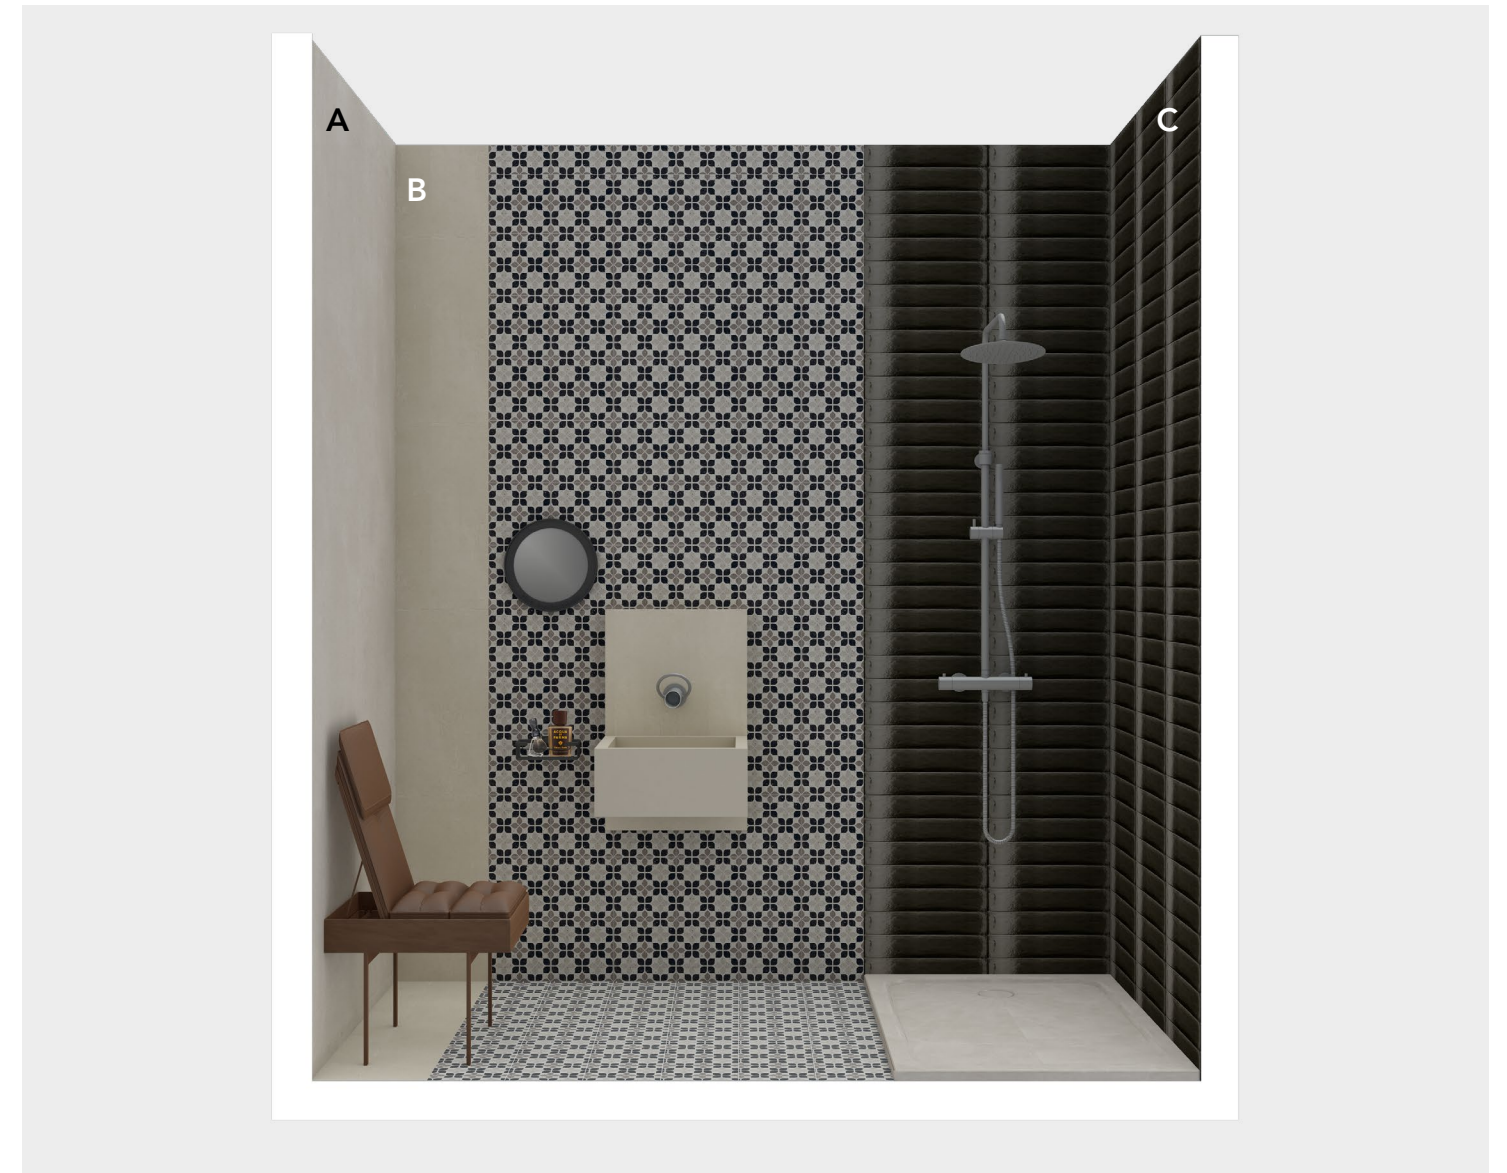

Pannelli sinottici 100x200 cm

100x200 . 40"x80"

900PANFFR

Frammenti

BOX 1	SERIE	FORMATO	PRODOTTO	POSA	QUANTITÀ
Wall A	TIMELINE	120x260 cm	HTL 11	verticale	3,50 mq.
Wall B	TIMELINE FRAMMENTI FRAMMENTI DEL CONCA HOUSE	30x60 cm 20x20 cm 7,5x40 cm 45x55x70 cm	HTL 11 FR 8 / Nero Fiore FR 8 / Nero Brick Waterlily Lavabo sospeso Timeline HTL 11	verticale orizzontale	1,80 mq. 3,50 mq. 2,30 mq. 1 pz.
Wall C	FRAMMENTI	7,5x40 cm	FR 8 / Nero Brick	orizzontale	3,50 mq.
Floor	TIMELINE FRAMMENTI	30x60 cm 20x20 cm	HTL 11 FR 8 / Nero Fiore		1,00 mq. 1,60 mq.