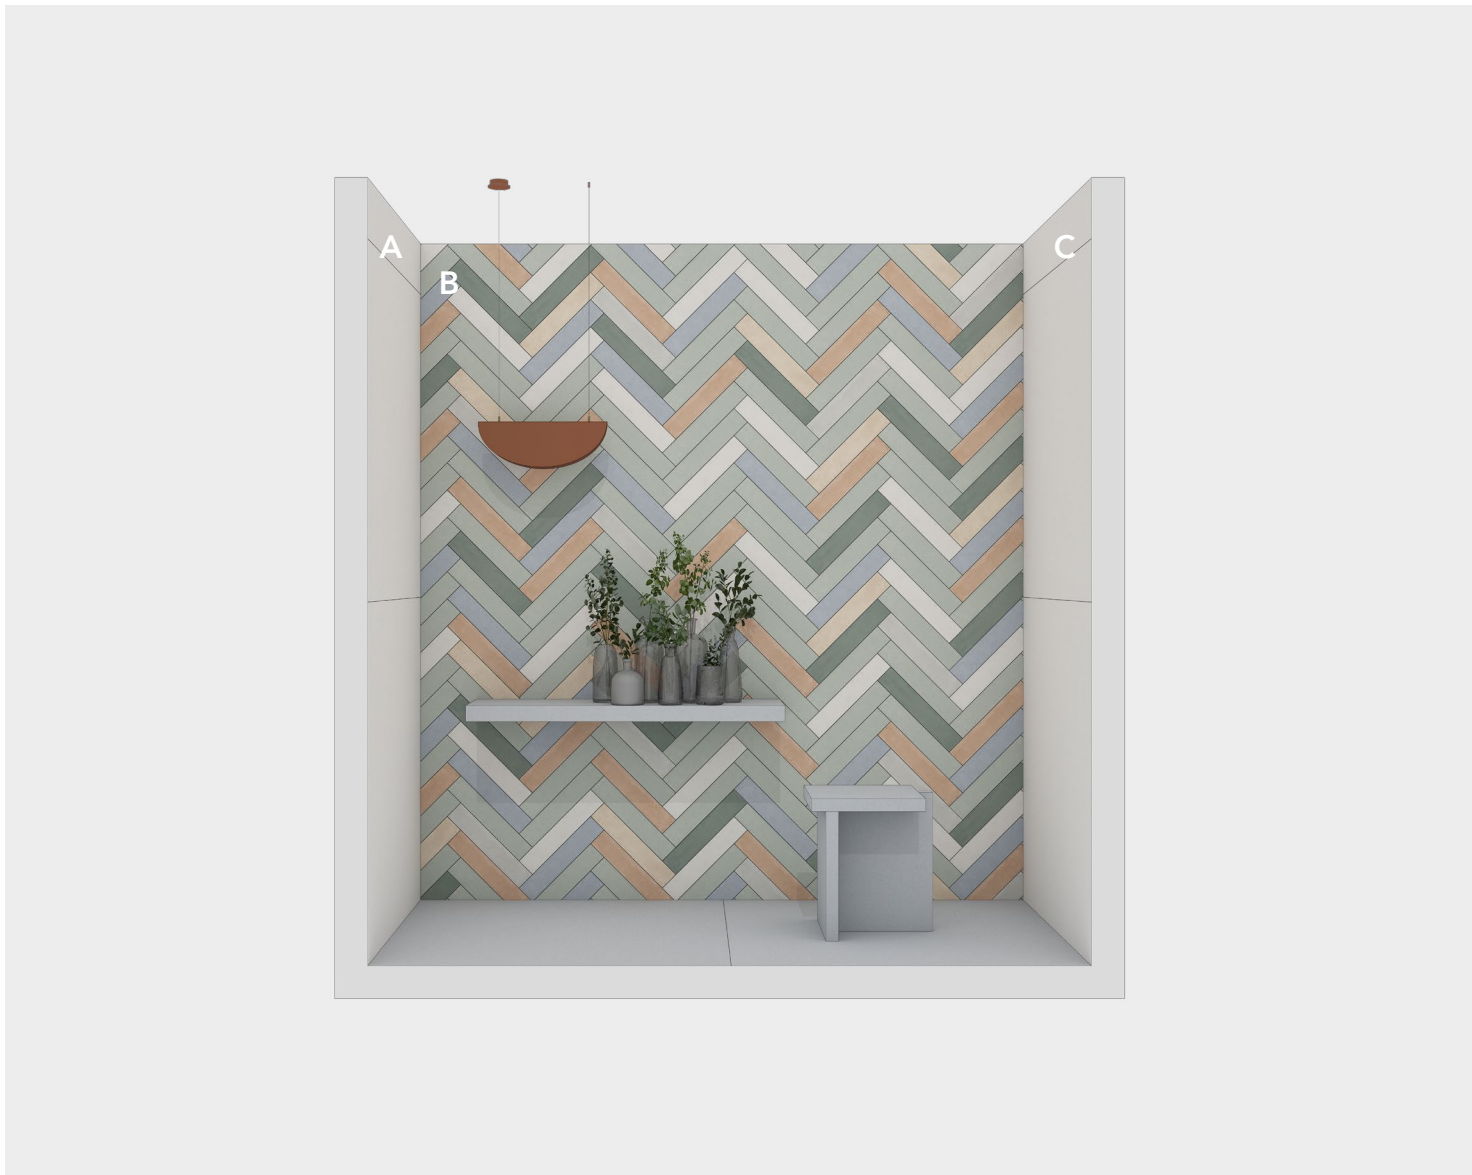

BOX 3	SERIE	FORMATO	PRODOTTO	POSA	QUANTITÀ*
Wall A	BIOTERRE	120x120 cm	HBE 10		3,50 mq.
Wall B	MANUFATTI DEL CONCA HOUSE DEL CONCA HOUSE	7,5x40 cm 120x35x6 cm 40x45x50 cm	MI 10-1-6-5-4-2-22 Brick Twig - Top Mensola - HBE 2 Bluebell - HBE 2	a spina di pesce	7,20 mq. 1 pz. 1 pz.
Wall C	BIOTERRE	120x120 cm	HBE 10		3,50 mq.
Floor	BIOTERRE	120x120 cm	HBE 2		3,20 mq.

* nelle quantità è stato calcolato il 10% di sfrido.