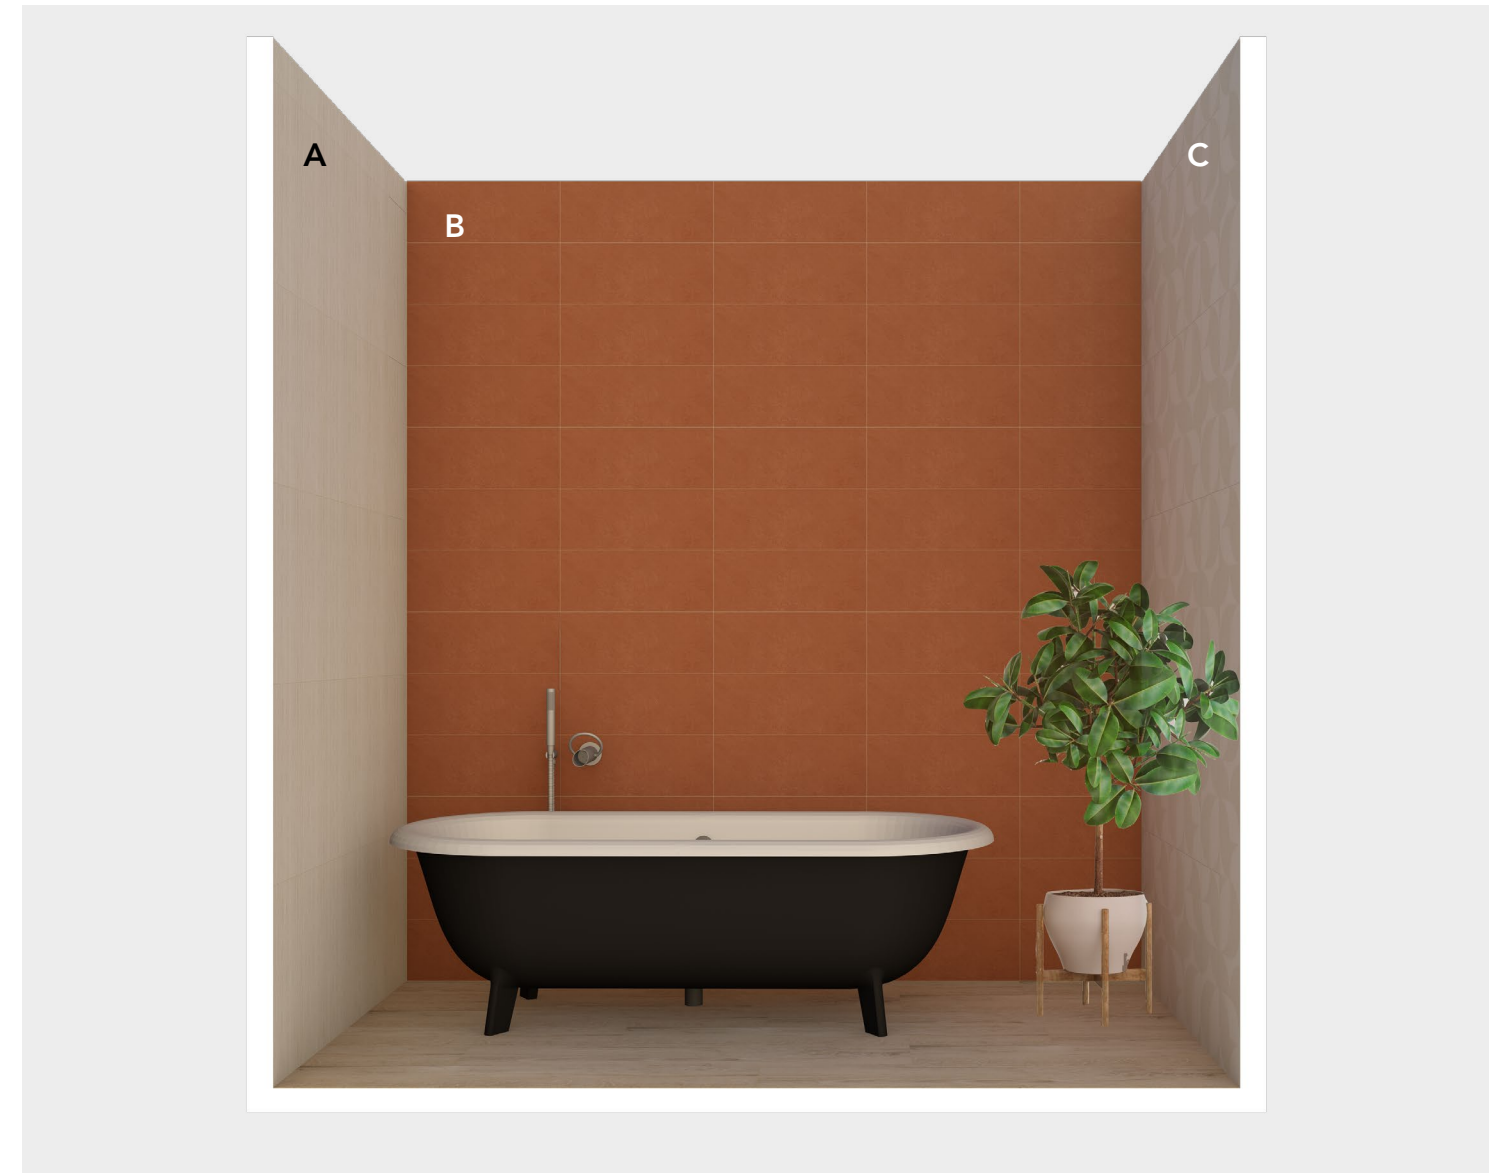

BOX 1	SERIE	FORMATO	PRODOTTO	POSA	QUANTITÀ
Wall A	ESPRESSIONE	20x50 cm 20x50 cm	ES 4 / Salvia ES 1 / Beige	orizzontale verticale	2,00 mq. 1,50 mq.
Wall B	ESPRESSIONE	20x50 cm 20x50 cm 20x50 cm	ES 4 / Salvia ES 1 / Beige Bambù ES 4	orizzontale verticale verticale	2,00 mq. 1,50 mq. 3,20 mq.
	DEL CONCA HOUSE	120x45x6 cm	Branch Mensola lavabo Timeline HTL 10		1 pz.
Wall C	ESPRESSIONE	20x50 cm	Bambù ES 4	verticale	3,20 mq.
Floor	TIMELINE	60x120 cm	HTL 10		2,50 mq.