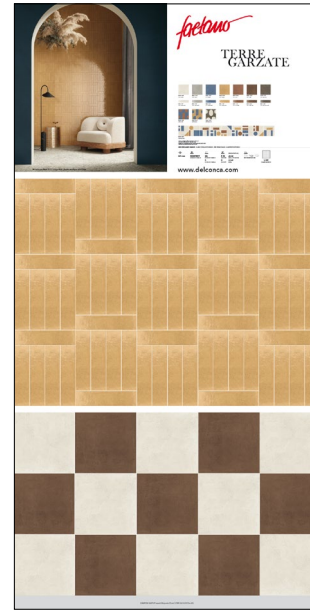

Cartello/Board Terre Garzate:
44,3x34,2 cm . 17 1/2"x13 1/2"

Altezza totale/Total height:
45 cm . 17 5/8"

21 Piastrelle / 21 Tiles:

- TG 10 / Gesso 20x20
- TG 5 / Cenere 20x20
- TG 8 / Pepe Nero 20x20
- TG 2 / Guado 20x20
- TG 7 / Senape 20x20
- TG 6 / Terra 20x20
- TG 9 / Caffè 20x20
- Bolle Pepe Nero 20x20
- Geometrie Gesso 20x20
- Setola Senape 20x20
- Setola Guado 20x20
- TG 10 / Gesso Brick 5x20 (4X)
- TG 7 / Senape Brick 5x20
- TG 6 / Terra Brick 5x20
- TG 9 / Caffè Brick 5x20
- TG 2 / Guado Brick 5x20
- TG 8 / Pepe Nero Brick 5x20
- TG 5 / Cenere Brick 5x20

Pannelli sinottici 100x200 cm

100x200 . 40"x80"
900PANFTGA
Terre Garzate (A)

100x200 . 40"x80"
900PANFTGB
Terre Garzate (B)

100x200 . 40"x80"
900PANFTGC
Terre Garzate (C)

100x200 . 40"x80"
900PANFTGD
Terre Garzate (D)

BOX 1	SERIE	FORMATO	PRODOTTO	POSA	QUANTITÀ
Wall A	TERRE GARZATE	20x20 cm	TG 2 / Guado		3,50 mq.
Wall B	TERRE GARZATE	5x20 cm	TG 6 / Terra Brick	orizzontale	7,00 mq.
Wall C	TERRE GARZATE	20x20 cm	Setola Guado		3,50 mq.
Floor	TERRE GARZATE	20x20 cm	Setola Guado		3,50 mq.