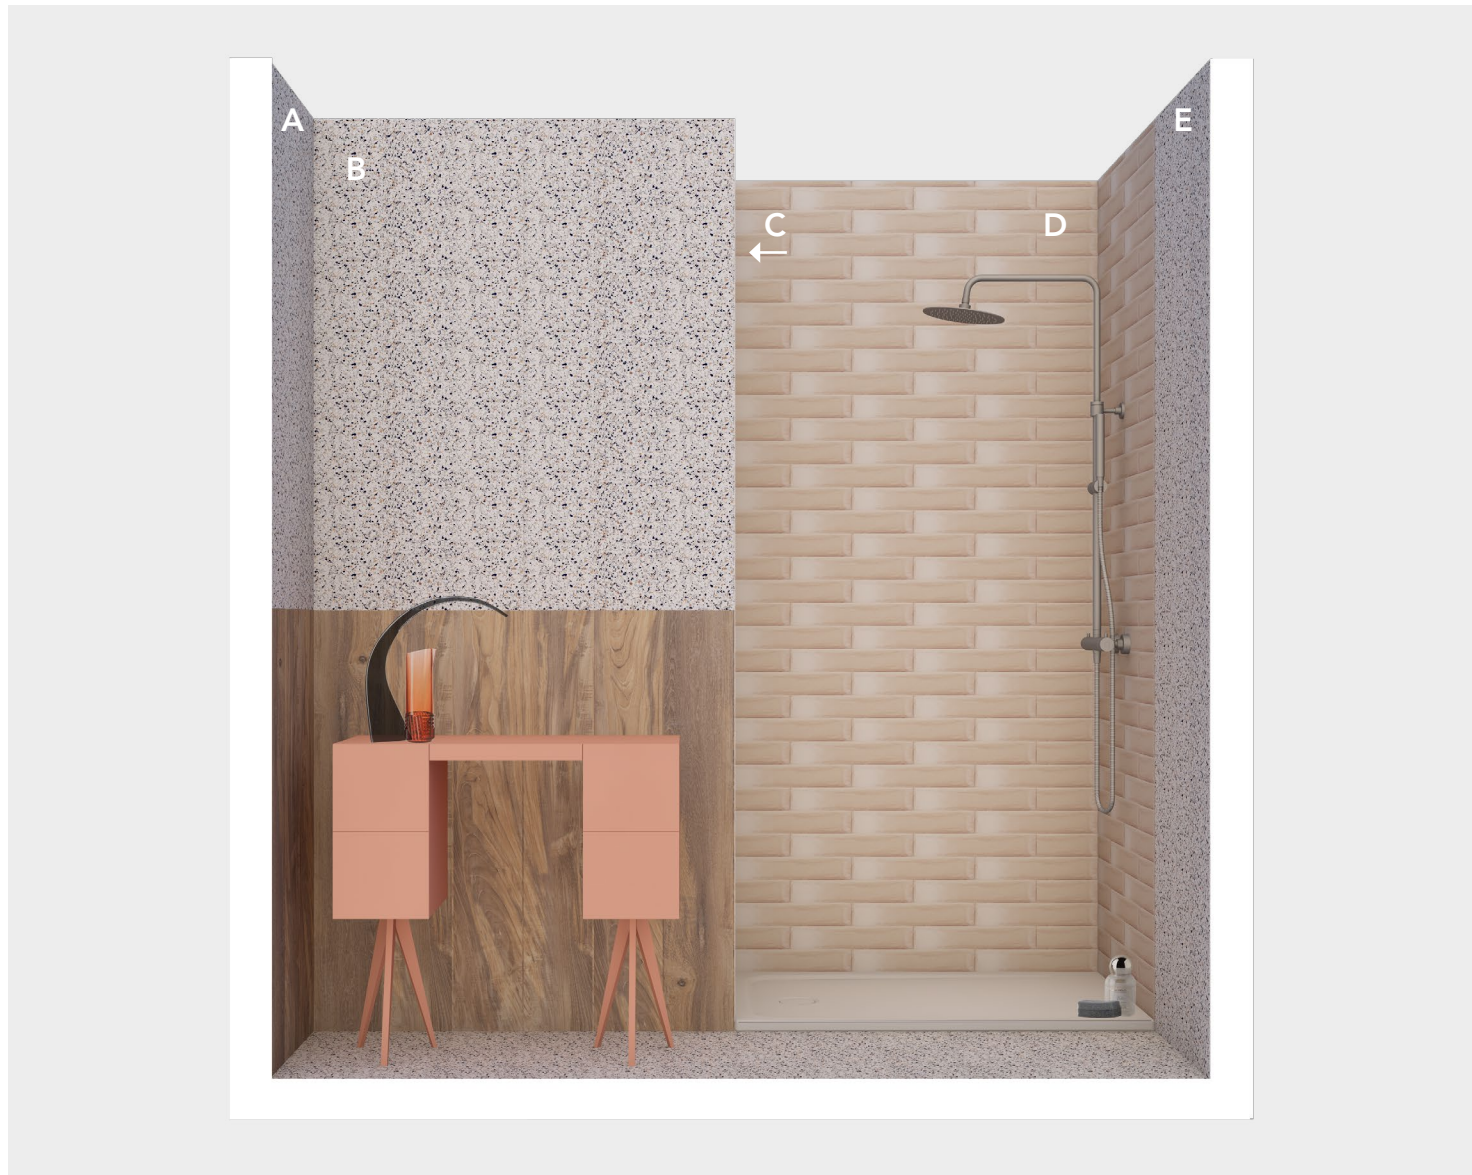

BOX 4	SERIE	FORMATO	PRODOTTO	POSA	QUANTITÀ
Wall A	BURMA FRAMMENTI	20x120 cm 20x20 cm	BU 1 FR 10 / Bianco Micro	verticale	0,80 mq. 1,00 mq.
Wall B	BURMA FRAMMENTI	20x120 cm 20x20 cm	BU 1 FR 10 / Bianco Micro	verticale	1,60 mq. 2,00 mq.
Wall C	FRAMMENTI	7,5x40 cm	FR 16 / Rosa Brick	orizzontale	2,30 mq.
Wall D	FRAMMENTI	7,5x40 cm	FR 16 / Rosa Brick	orizzontale	3,50 mq.
Wall E	FRAMMENTI FRAMMENTI	20x20 cm 7,5x40 cm	FR 10 / Bianco Micro FR 16 / Rosa Brick	orizzontale	1,60 mq. 2,30 mq.
Floor	FRAMMENTI	20x20 cm	FR 10 / Bianco Micro		1,60 mq.