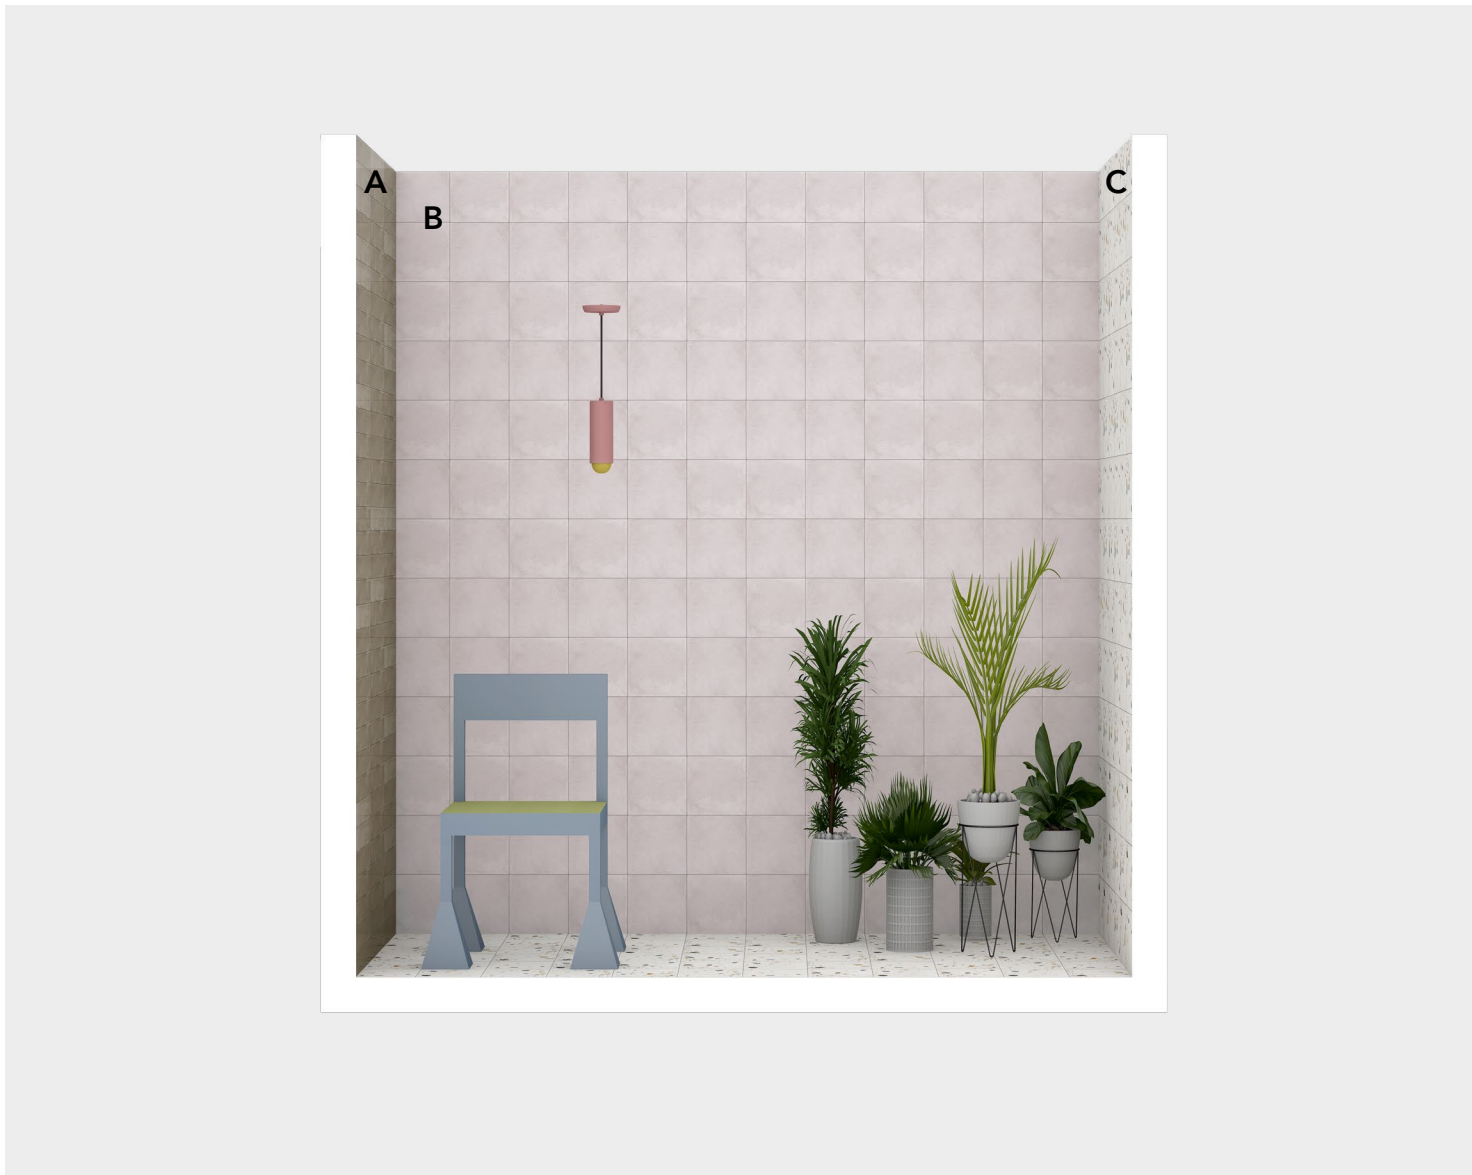

BOX 3	SERIE	FORMATO	PRODOTTO	POSA	QUANTITÀ*
Wall A	PROGETTO 1962	7,5x40 cm	PO 11 / Visone Brick	orizzontale	3,50 mq.
Wall B	PROGETTO 1962	20x20 cm	PO 12 / Glicine		7,00 mq.
Wall C	PROGETTO 1962	20x20 cm	Origini PO		3,50 mq.
Floor	PROGETTO 1962	20x20 cm	Origini PO		3,20 mq.

* nelle quantità è stato calcolato il 10% di sfrido.