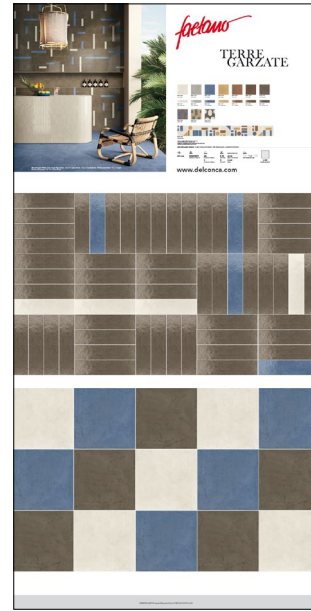

TERRE GARZATE

Catalogo TG Terre Garzate

Flyer TG Terre Garzate

90FOLTER
23x28.5 cm . 9"x11 1/4"

90FLYTG
16,4x23.5 cm . 6 1/2"x9 1/4"

Espositore da banco / Display Terre Garzate

900CATERR

Base/Basement:
46,4x22xh4,5 cm . 18 1/8"x8 5/8"xh1 6/8"

Cartello/Board Terre Garzate:
44,3x34,2 cm . 17 1/2"x13 1/2"

Altezza totale/Total height:
45 cm . 17 5/8"

21 Piastrelle / 21 Tiles:

- TG 10 / Gesso 20x20
- TG 5 / Cenere 20x20
- TG 8 / Pepe Nero 20x20
- TG 2 / Guado 20x20
- TG 7 / Senape 20x20
- TG 6 / Terra 20x20
- TG 9 / Caffè 20x20
- Bolle Pepe Nero 20x20
- Geometrie Gesso 20x20
- Setola Senape 20x20
- Setola Guado 20x20
- TG 10 / Gesso Brick 5x20 (4X)
- TG 7 / Senape Brick 5x20
- TG 6 / Terra Brick 5x20
- TG 9 / Caffè Brick 5x20
- TG 2 / Guado Brick 5x20
- TG 8 / Pepe Nero Brick 5x20
- TG 5 / Cenere Brick 5x20

Pannelli sinottici 100x200 cm

100x200 . 40"x80"
900PANFTGA
Terre Garzate (A)

100x200 . 40"x80"
900PANFTGB
Terre Garzate (B)

100x200 . 40"x80"
900PANFTGC
Terre Garzate (C)

100x200 . 40"x80"
900PANFTGD
Terre Garzate (D)