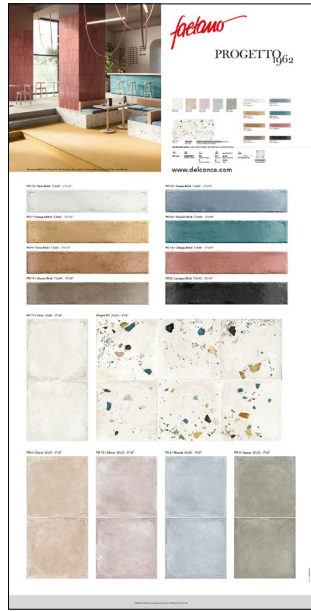

Pannelli sinottici 100x200 cm

100x200 . 40"x80"
900PANFPOA
Progetto 1962 (A)