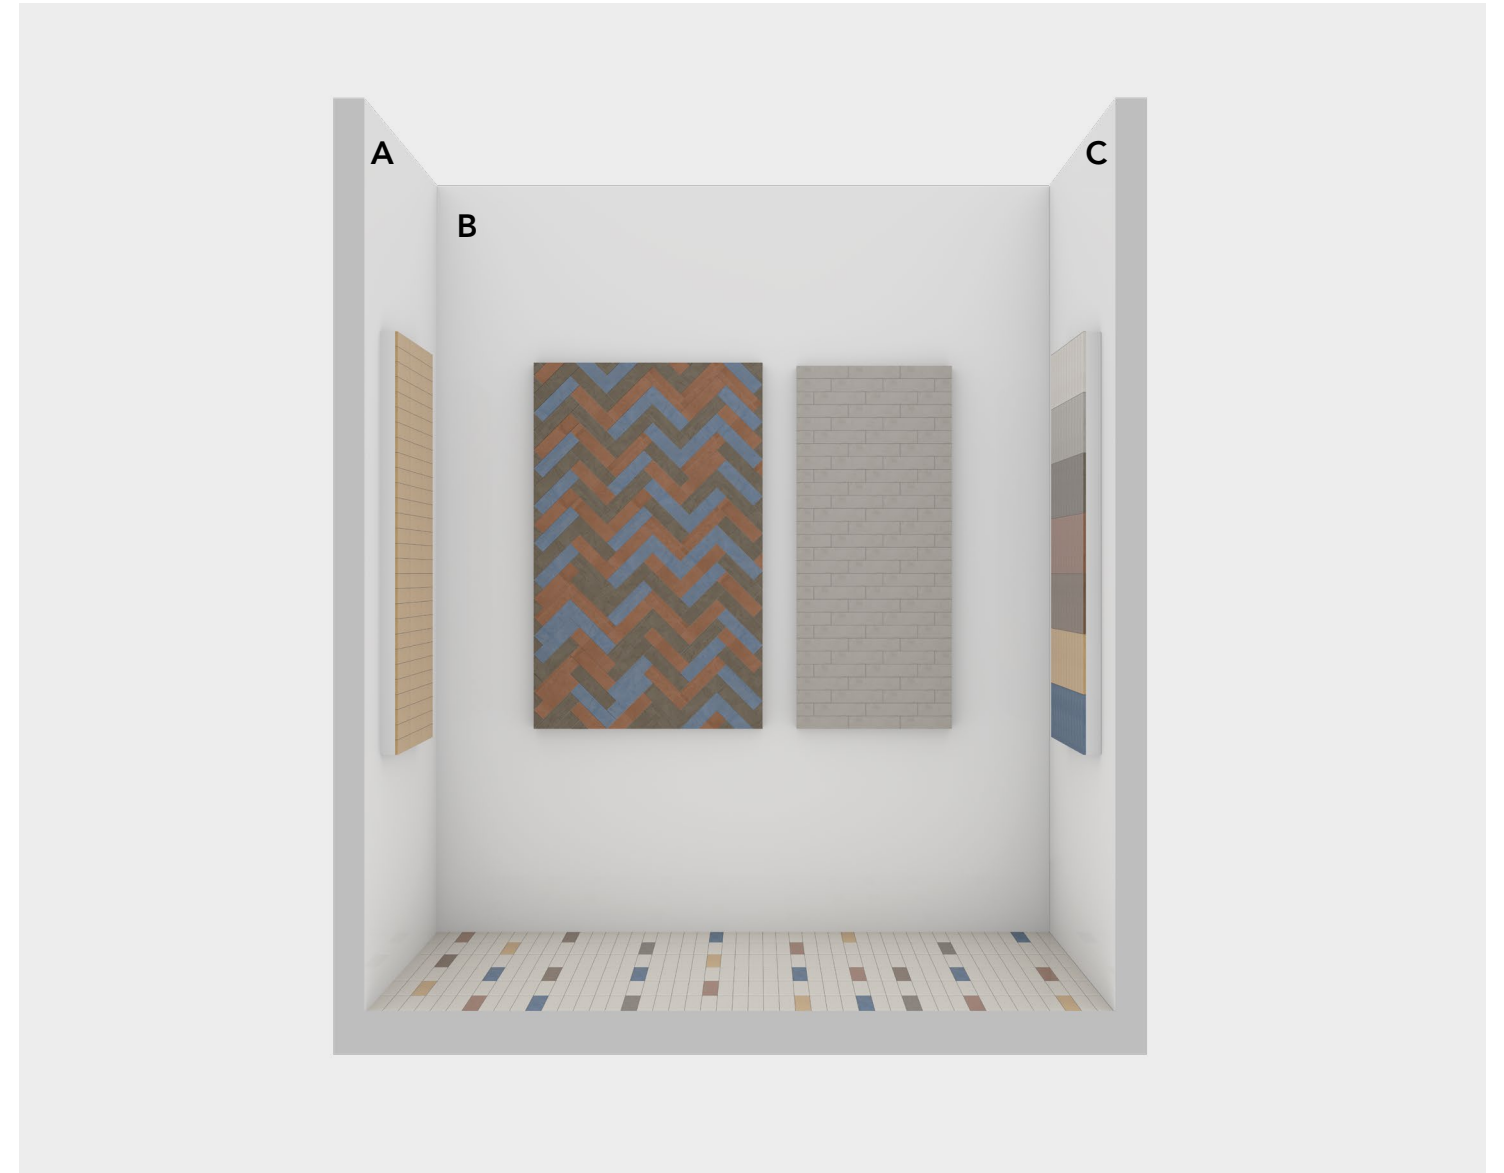

BOX 5	SERIE	FORMATO	PRODOTTO	POSA	QUANTITÀ
Wall A	TERRE GARZATE	5x20 cm	TG 7 / Senape Brick	Orizzontale	1,00 mq.
Wall B	TERRE GARZATE	5x20 cm	TG 2 / Guado Brick TG 6 / Terra Brick TG 8 / Pepe Nero Brick TG 5 / Cenere Brick	Spina di pesce Orizzontale sfalsato	0,50 mq. 0,50 mq. 0,50 mq. 1,20 mq.
Floor	TERRE GARZATE	5x20 cm	TG 10 / Gesso Brick TG 5 / Cenere Brick TG 8 / Pepe Nero Brick TG 2 / Guado Brick TG 7 / Senape Brick TG 6 / Terra Brick TG 9 / Caffè Brick		4,50 mq. 0,40 mq. 0,40 mq. 0,40 mq. 0,40 mq. 0,40 mq. 0,40 mq.