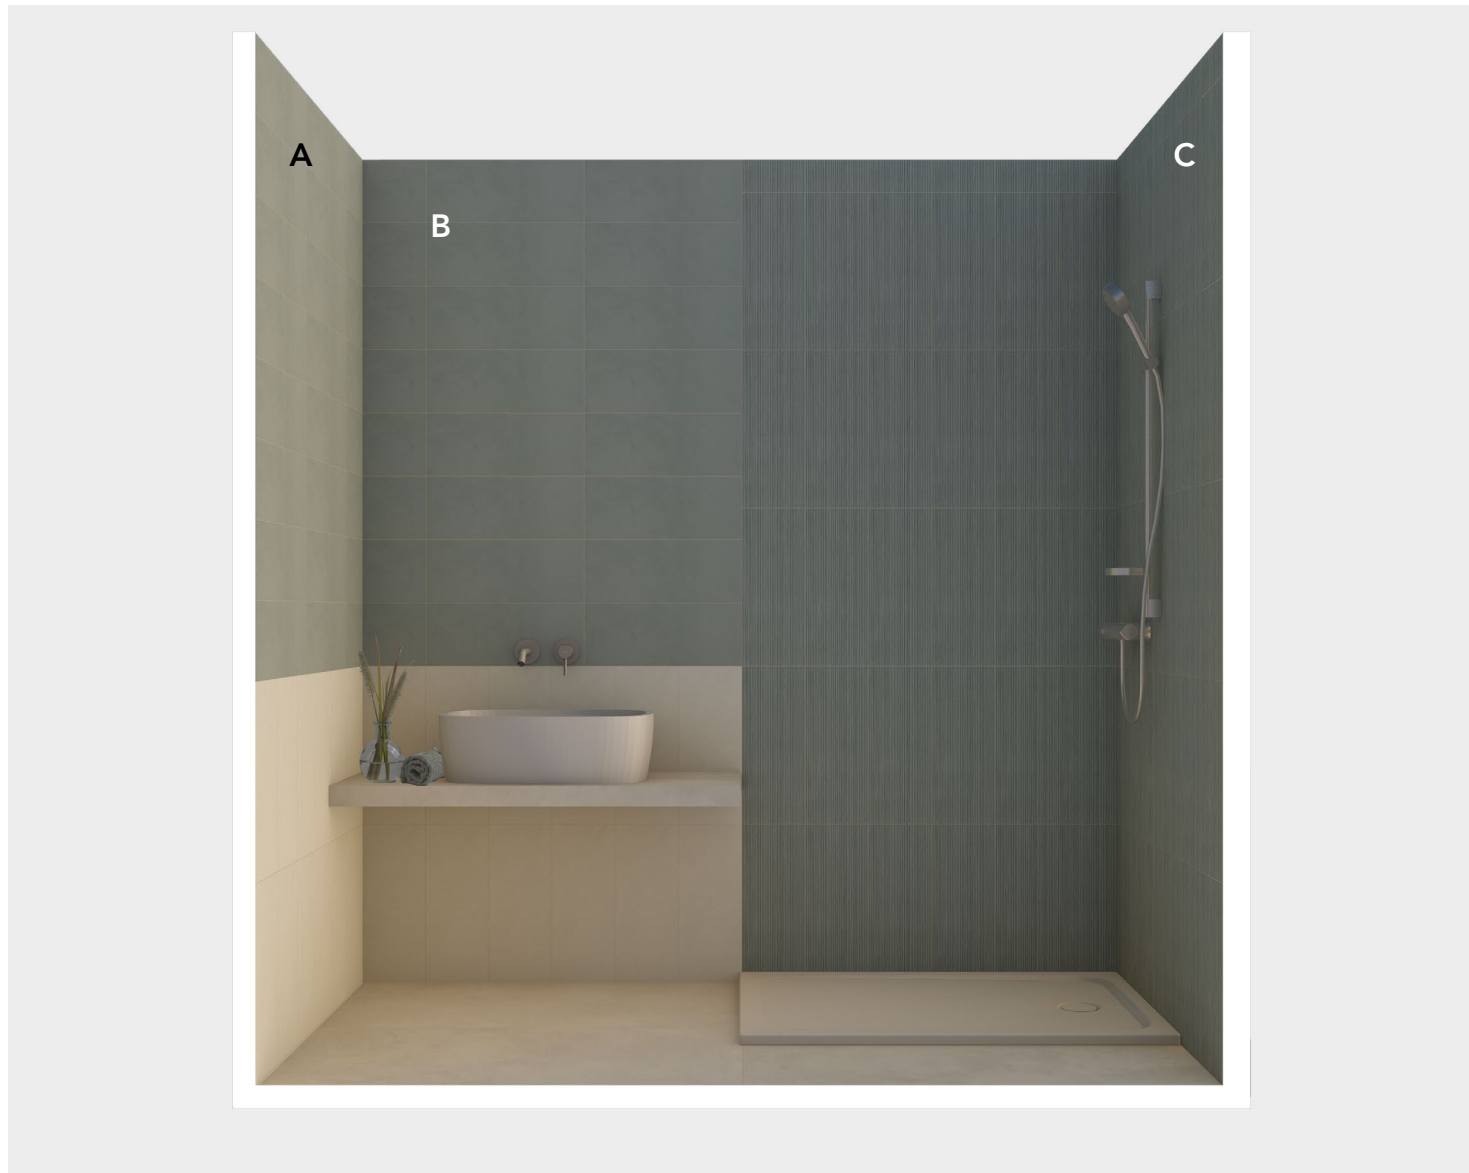

BOX 1	SERIE	FORMATO	PRODOTTO	POSA	QUANTITÀ
Wall A	ESPRESSIONE	20x50 cm 20x50 cm	ES 4 / Salvia ES 1 / Beige	orizzontale verticale	2,00 mq. 1,50 mq.
Wall B	ESPRESSIONE	20x50 cm 20x50 cm 20x50 cm	ES 4 / Salvia ES 1 / Beige Bambù ES 4	orizzontale verticale verticale	2,00 mq. 1,50 mq. 3,20 mq.
	DEL CONCA HOUSE	120x45x6 cm	Branch Mensola lavabo Timeline HTL 10		1 pz.
Wall C	ESPRESSIONE	20x50 cm	Bambù ES 4	verticale	3,20 mq.
Floor	TIMELINE	60x120 cm	HTL 10		2,50 mq.