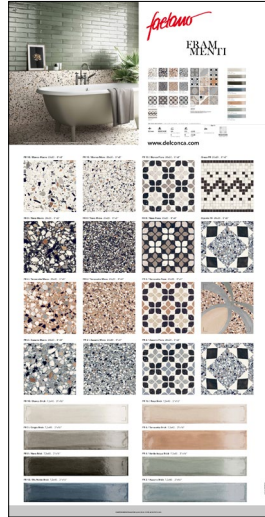

Pannelli sinottici 100x200 cm

100x200 . 40"x80"

900PANFFR

Frammenti