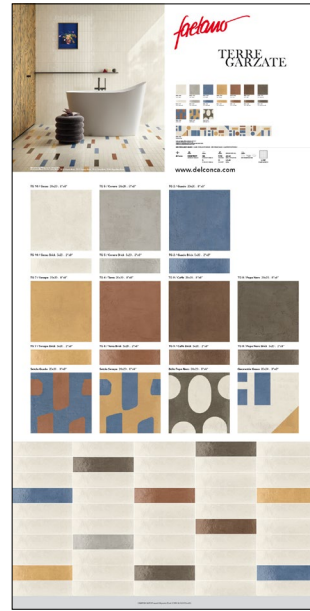

100x200 . 40"x80"
900PANFTGB
Terre Garzate (B)