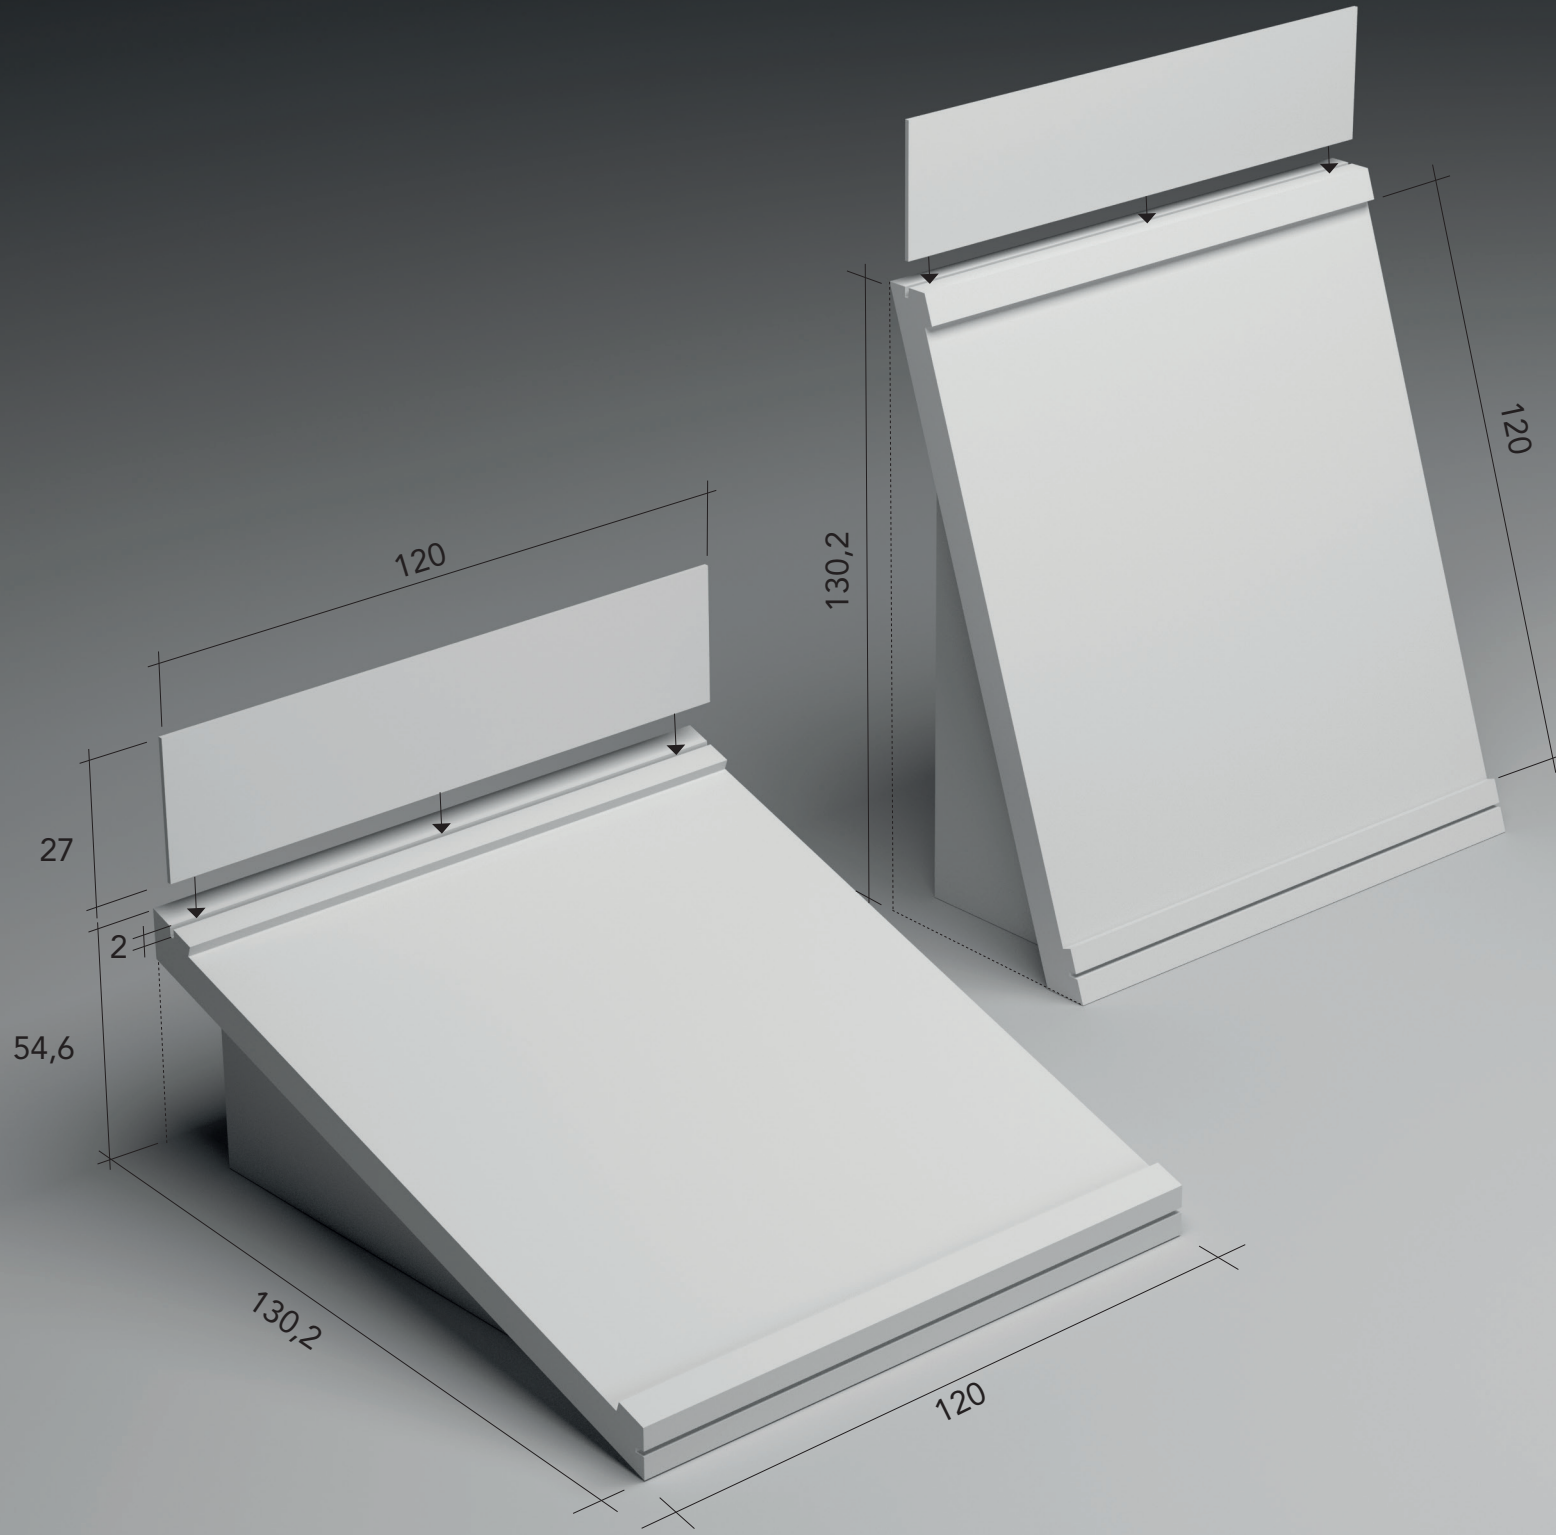

DUEXPO40X120
HWE 210 Natural 40x120 Rett. (2X)
HWE 206 Mahogany Rett. 40x120

DUEXPO60X60

HME 210 Van Gogh White Rett. 60x60

HME 205 Invisible Grey Rett. 60x60

HME 207 Breccia Capraia Rett. 60x60

HME Moving Rett. 60x60

DUEXPO60X90

HSE 210 Travertino Rett. 60x90

HME 220 White Paradise Rett. 60x90

DUEEXPO120

 **DEL CONCA**

DINAMIKA
OUTDOOR EDITION

Deep Three-Dimensional Porcelain Surfaces

25 cm

2 cm

FRONTALINO
120x27 cm