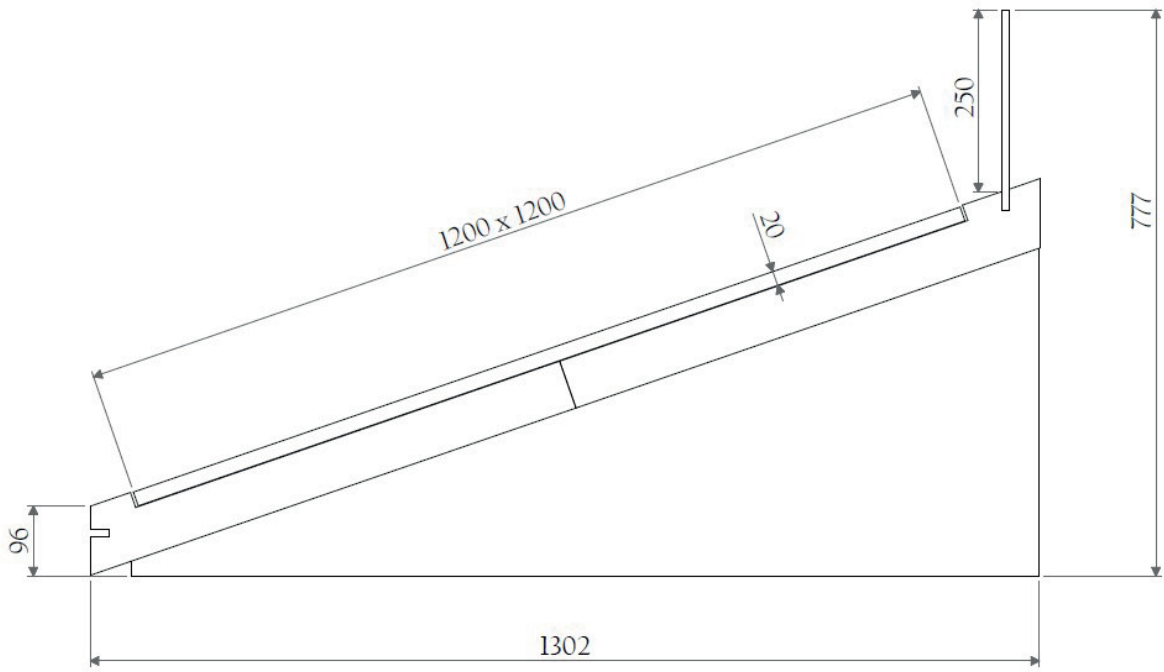

DUEXPO40X120
HWE 210 Natural 40x120 Rett. (2X)
HWE 206 Mahogany Rett. 40x120

DUEXPO60X60

HME 210 Van Gogh White Rett. 60x60

HME 205 Invisible Grey Rett. 60x60

HME 207 Breccia Capraia Rett. 60x60

HME Moving Rett. 60x60

DUEXPO60X90

HSE 210 Travertino Rett. 60x90

HME 220 White Paradise Rett. 60x90

DUEEXPO120

 **DEL CONCA**

DINAMIKA
OUTDOOR EDITION

Deep Three-Dimensional Porcelain Surfaces

25 cm

2 cm

FRONTALINO
120x27 cm