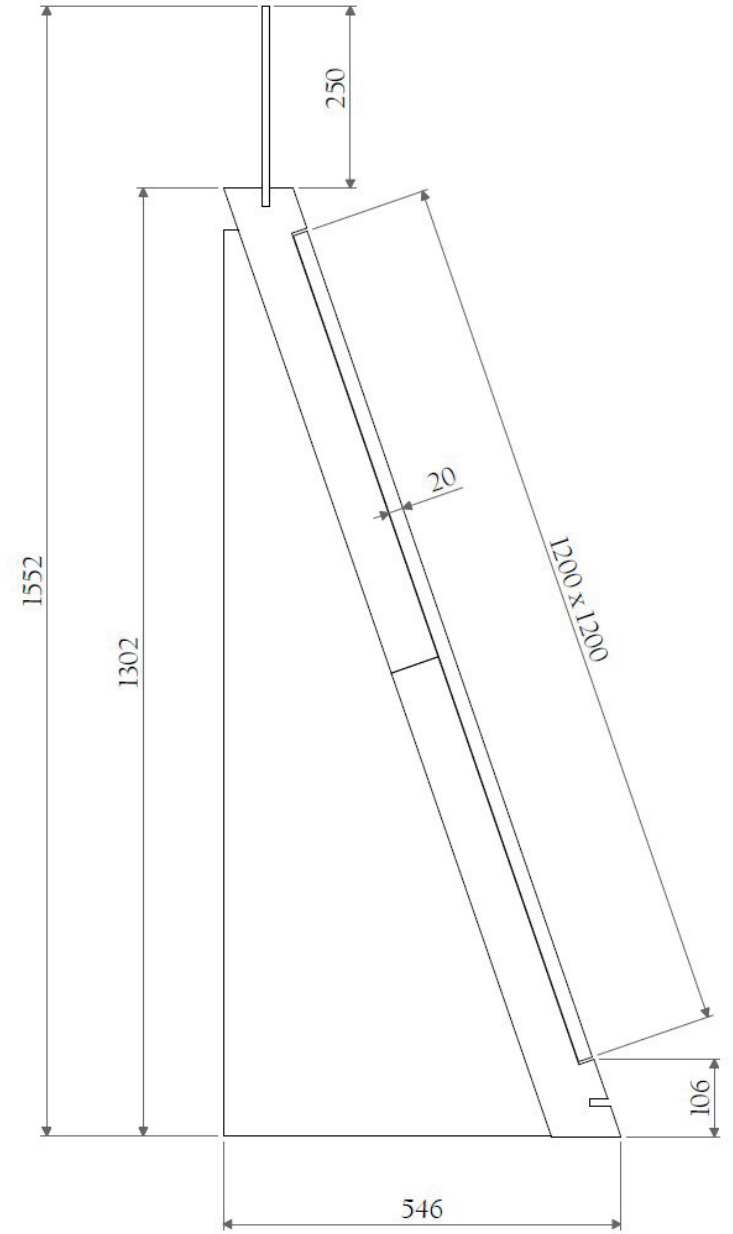

DUEXPO40X120
HWE 210 Natural 40x120 Rett. (2X)
HWE 206 Mahogany Rett. 40x120

DUEXPO60X60

HME 210 Van Gogh White Rett. 60x60

HME 205 Invisible Grey Rett. 60x60

HME 207 Breccia Capraia Rett. 60x60

HME Moving Rett. 60x60

DUEXPO60X90

HSE 210 Travertino Rett. 60x90

HME 220 White Paradise Rett. 60x90

DUEEXPO120

 **DEL CONCA**

DINAMIKA
OUTDOOR EDITION

Deep Three-Dimensional Porcelain Surfaces

25 cm

2 cm

FRONTALINO
120x27 cm