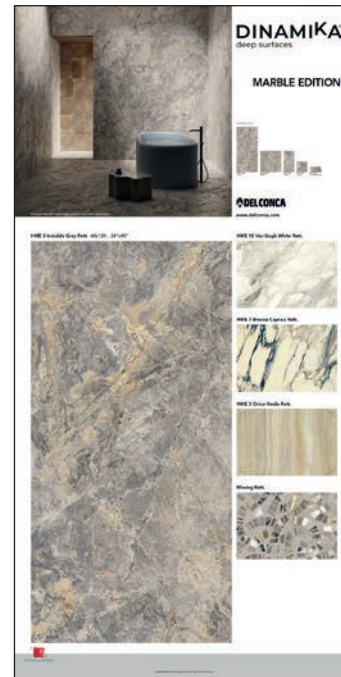

900PANMEC
HME 5 Invisible Grey Rett.
100x200 cm . 40"x80"