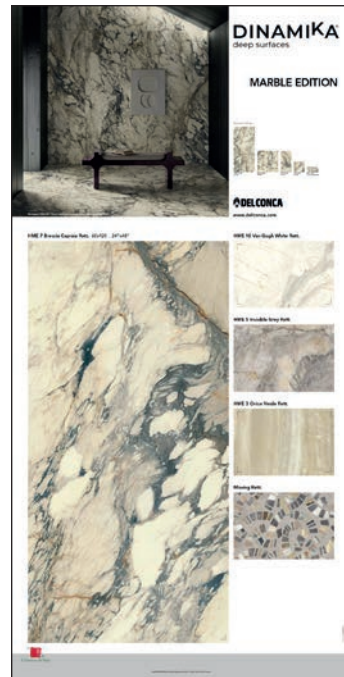

900PANMEB
HME 7 Breccia Capraia Rett.
100x200 cm . 40"x80"