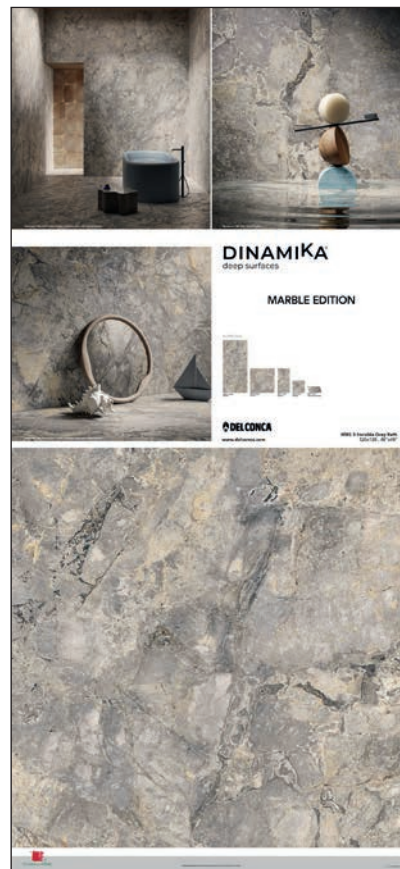

900GLHMEC
HME 5 Invisible Grey Rett.
120x260 cm . 48"x102"