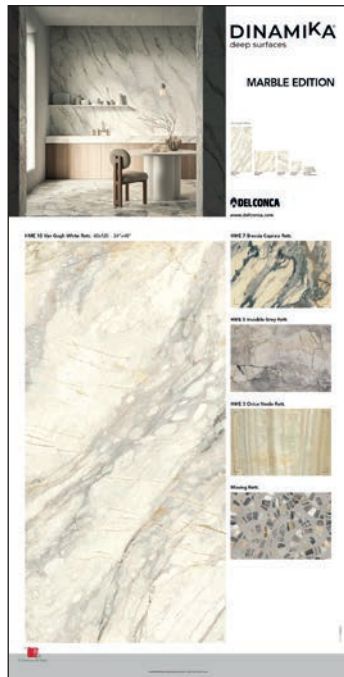

Pannelli sinottici 100x200 cm

900PANMEA
HME 10 Van Gogh White Rett.
100x200 cm . 40"x80"