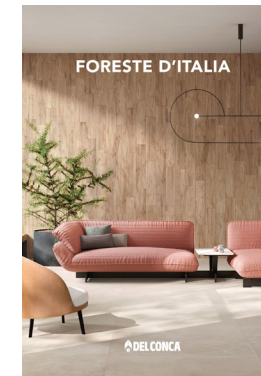

* nelle quantità è stato calcolato il 10% di sfrido.

FORESTE D'ITALIA

Flyer FI Foreste d'Italia

90FLYFI

16,4x23.5 cm . 6 1/2" x 9 1/4"

Espositore / Display FI Foreste d'Italia in diagonale

900BADFI

Base/Basement:
66x38xh15 cm . 26" x 15" x h6"