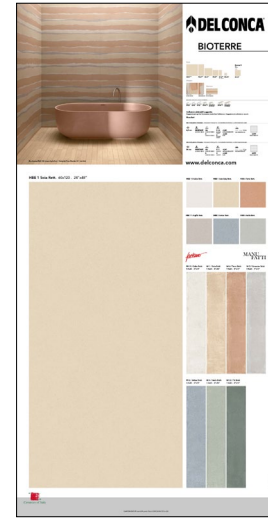

100x200 . 40"x80"
900PANBEB
Bioterre HBE 1 (B)