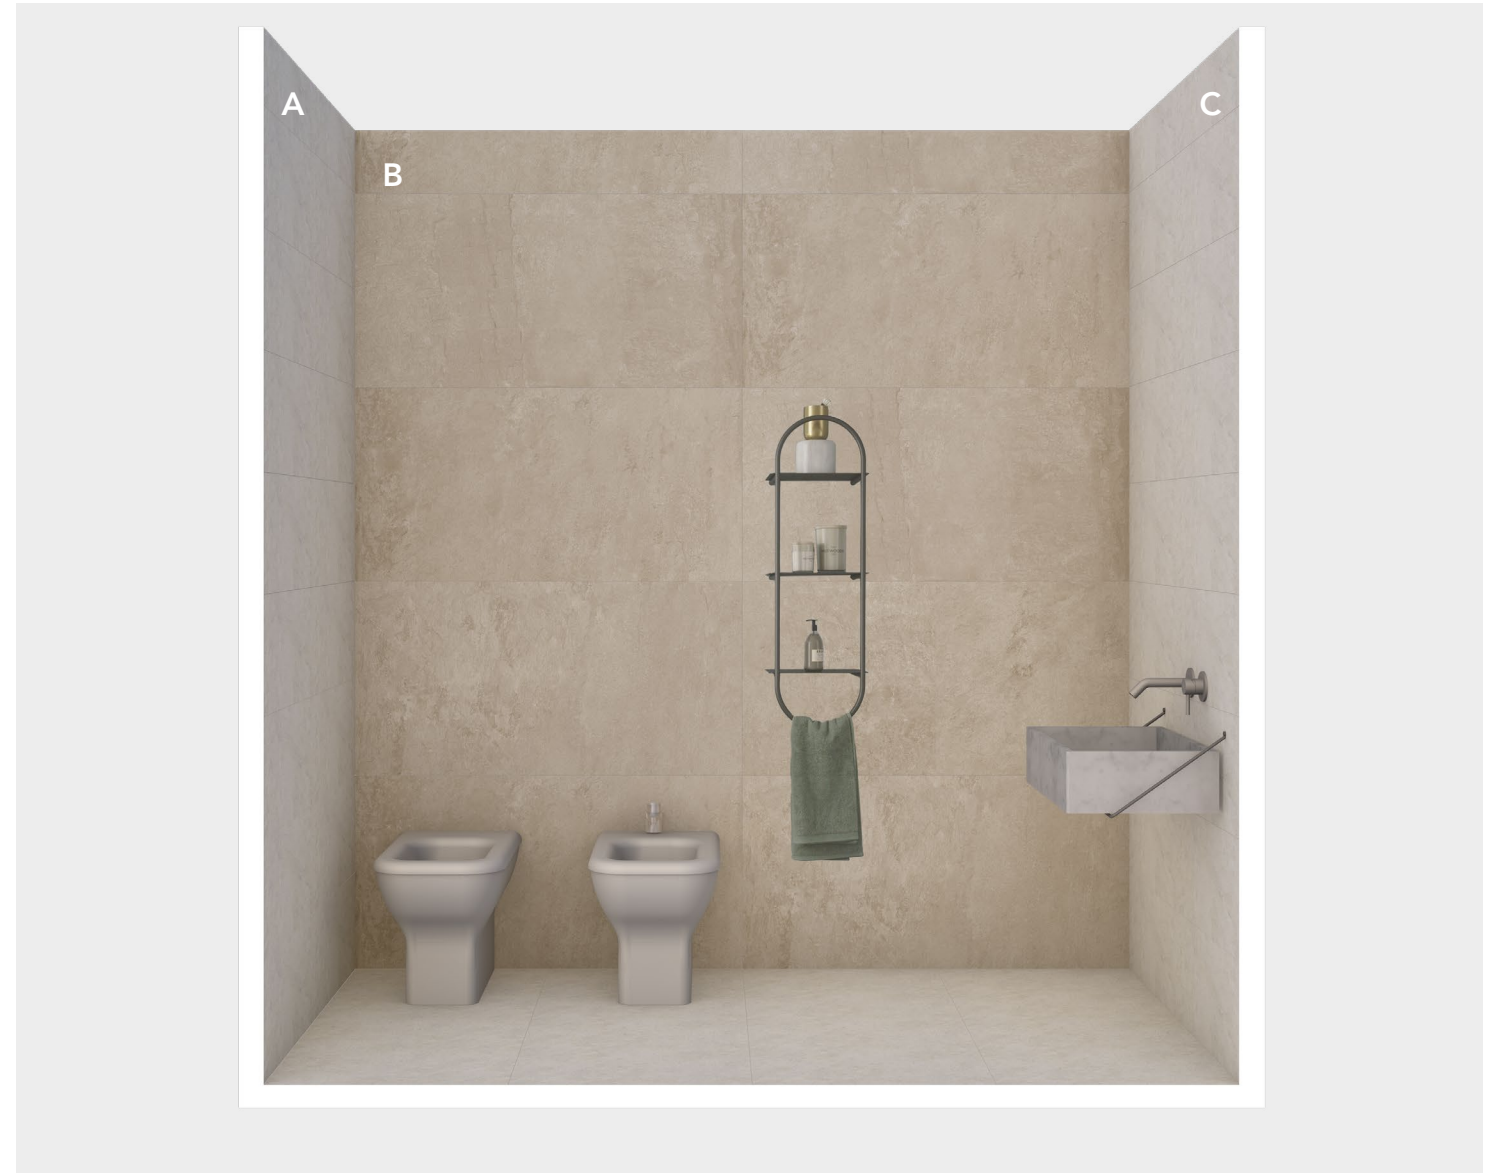

BOX 4	SERIE	FORMATO	PRODOTTO	POSA	QUANTITÀ
Wall A	LAVAREDO	30x60 cm	HLA 10	orizzontale	3,60 mq.
Wall B	LAVAREDO	60x120 cm	HLA 1	orizzontale	5,20 mq.
Wall C	LAVAREDO	30x60 cm	HLA 10	orizzontale	3,60 mq.
Floor	LAVAREDO	60x60 cm	HLA 10		2,40 mq.