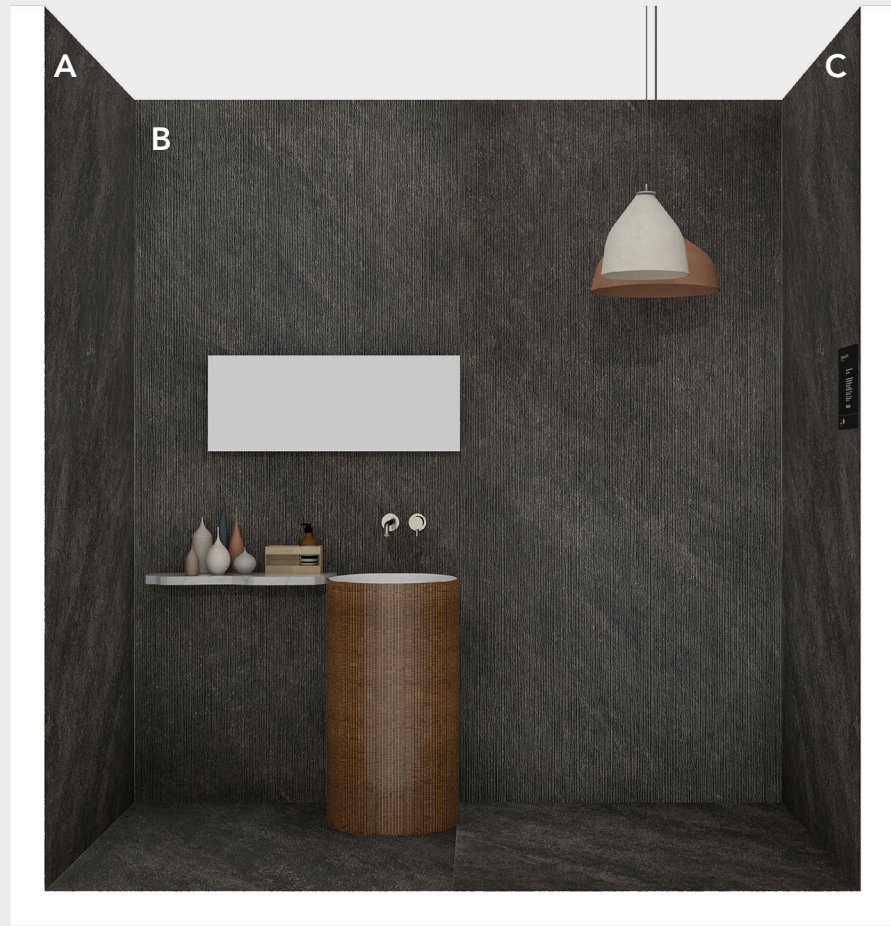

BOX 5	SERIE	FORMATO	PRODOTTO	POSA	QUANTITÀ
Wall A	STONE EDITION	120x260 cm	HSE 8	verticale	3,50 mq.
Wall B	STONE EDITION	120x260 cm	Stories #04 HSE 8	verticale	6,90 mq.
Wall C	STONE EDITION	120x260 cm	HSE 8	verticale	3,50 mq.
Floor	STONE EDITION	120x120 cm	HSE 8		3,20 mq.