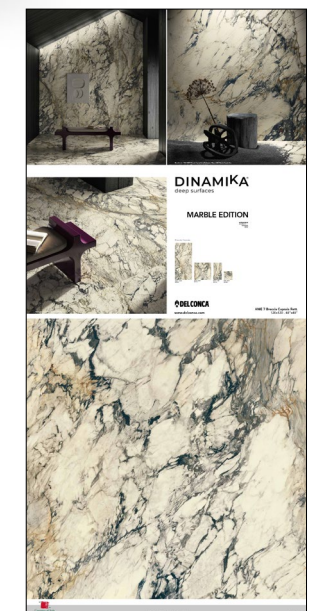

120x260 . 48"x102"
Pannello sinottico 120x260 cm a scelta
48"x102" technical panel of your choice