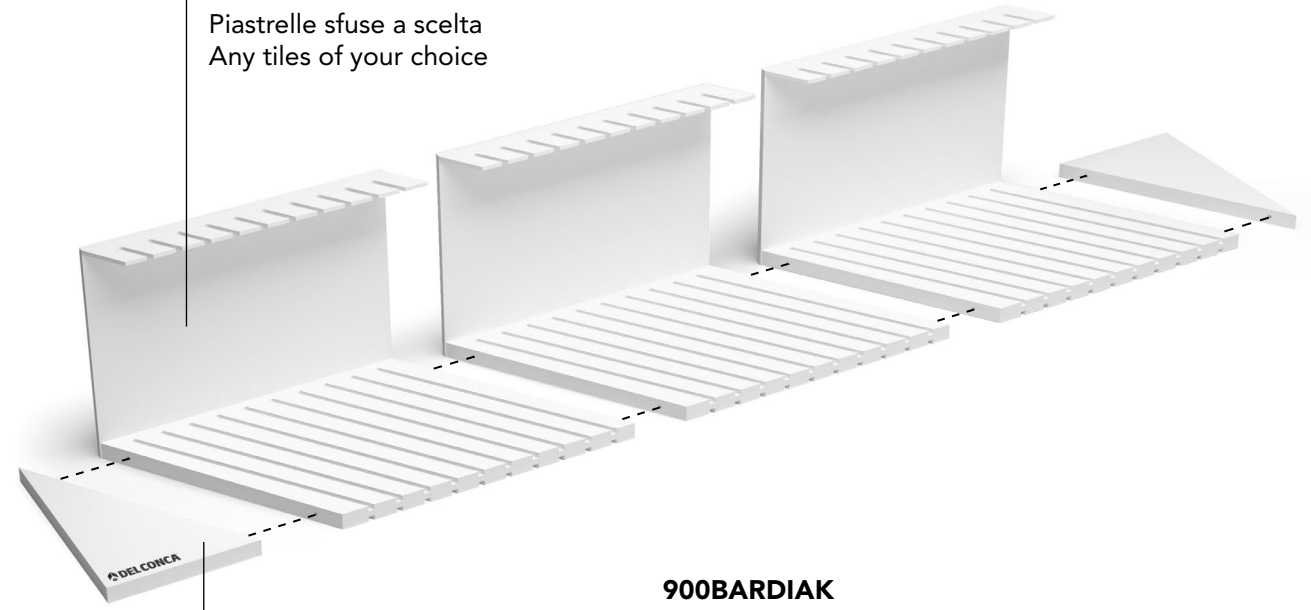

900BARDIA

Base/Basement:
108x54,6xh53,6 cm . 42 1/2"x21 1/2"xh21"

Piastrelle sfuse a scelta
Any tiles of your choice

900BARDIAK

Kit angoli per base reversibile (2 pz DX-SX)
Corners kit for convertible base (2 pcs right/left)