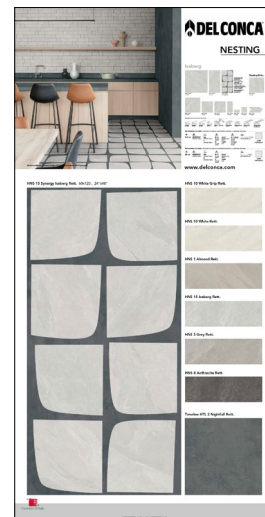

100x200 . 40"x80"

900PANNSE

Nesting
HNS 10 Synergy Rett. (E)

100x200 . 40"x80"

900PANNSF

Nesting
HNS 1 Synergy Rett. (F)

100x200 . 40"x80"

900PANNSG