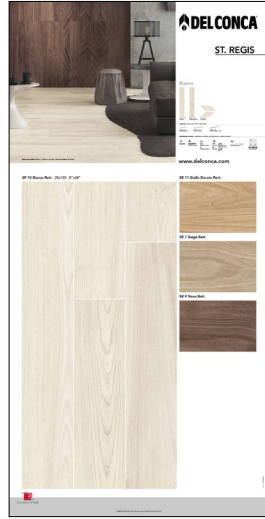

Pannelli sinottici 100x200 cm

100x200 . 40"x80"
900PANSRE
St. Regis SR 10 20x120 (E)