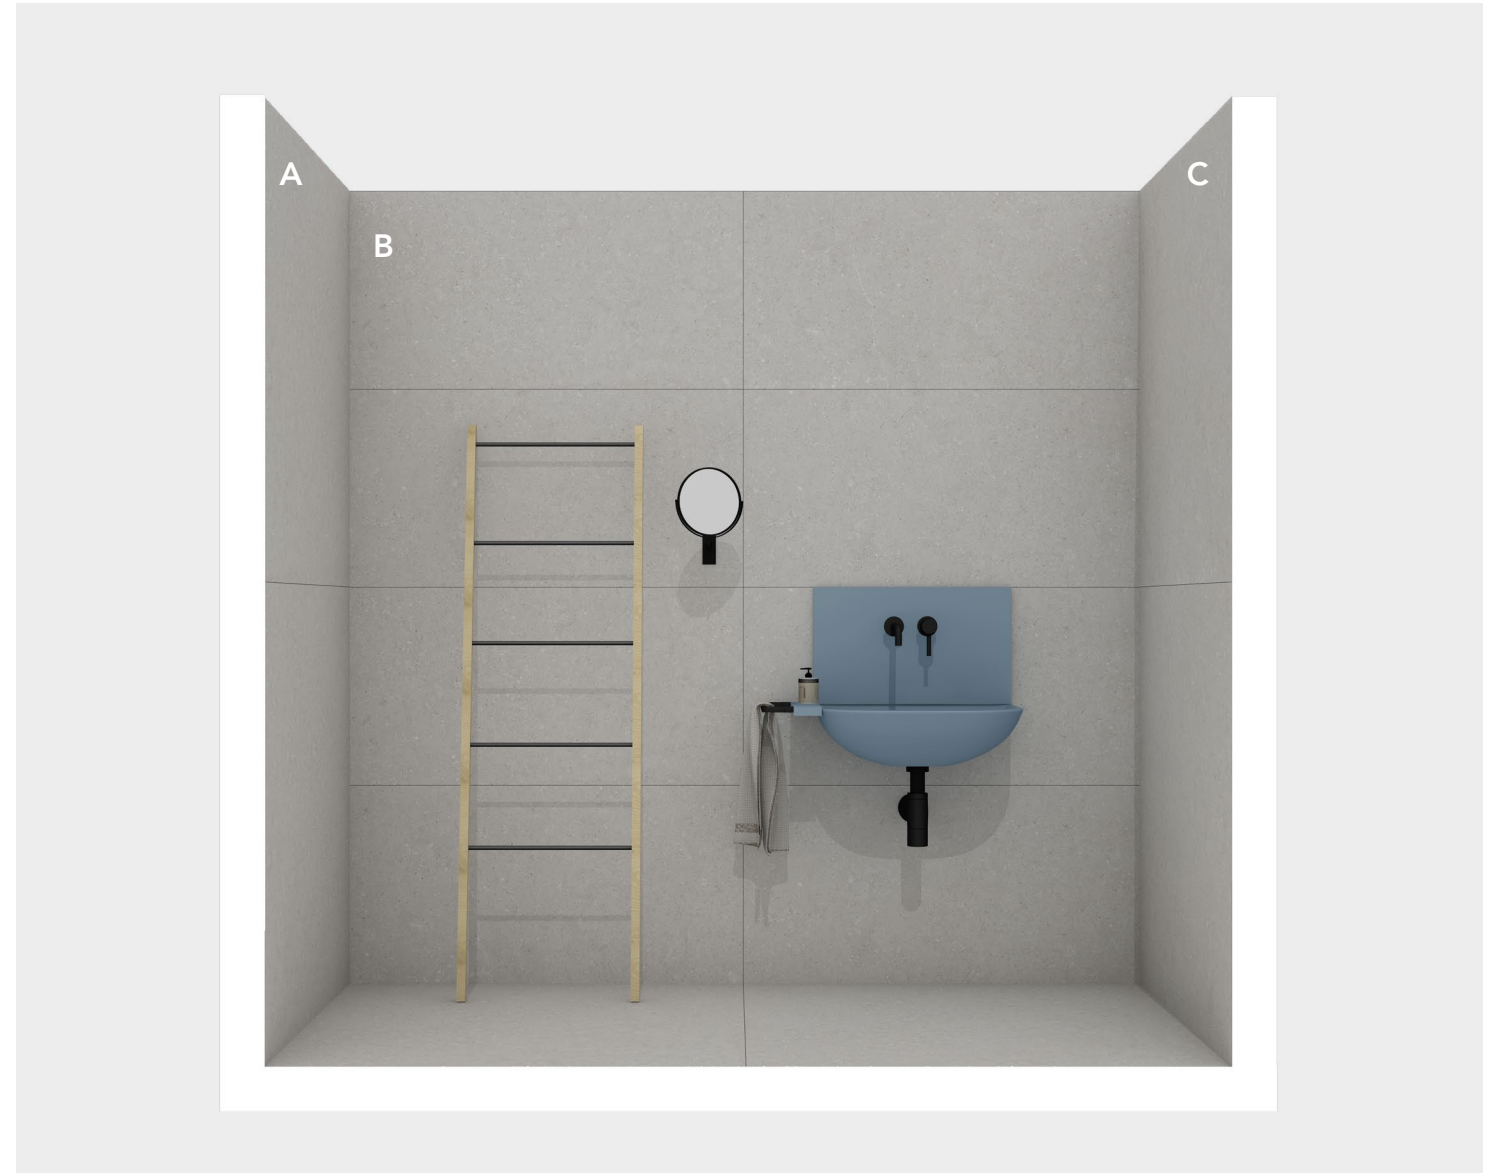

BOX 4	SERIE	FORMATO	PRODOTTO	POSA	QUANTITÀ*
Wall A	WILD	120x120 cm	HWD 5 Rett.	-	3,20 mq.
Wall B	WILD	60x120 cm	HWD 5 Rett.	orizzontale	6,40 mq.
Wall C	WILD	120x120 cm	HWD 5 Rett.	-	3,20 mq.
Floor	WILD	120x120 cm	HWD 5 Rett.	-	3,20 mq.

* nelle quantità è stato calcolato il 10% di sfrido.