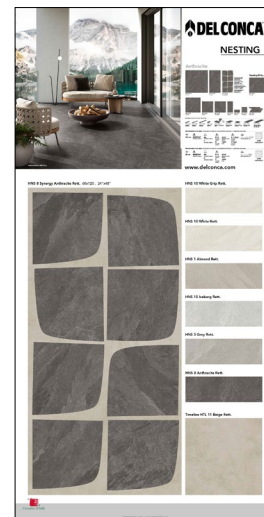

100x200 . 40"x80"

900PANNSJ

Nesting
HNS 8 Synergy Rett. (J)