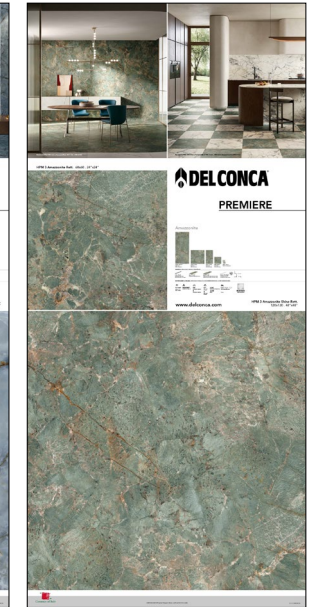

120x260 . 48"x102"
900GLHPMD
Premiere Onice Azzurro
HPM 2 Shine Rett. (D)

120x260 . 48"x102"
900GLHPME
Premiere Amazonite
HPM 3 Shine Rett. (E)