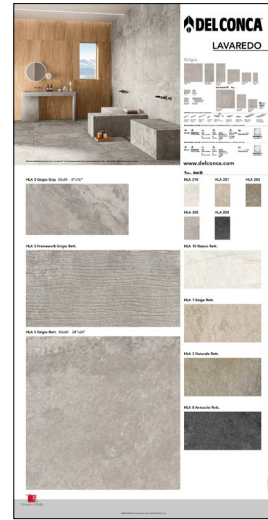

DUEBASEA

Base/Basement:
59,5x80,5xh27,2 cm . 23.4"x31.7"xh10.7"

Piastrelle / Tiles:

- HLA 203 60x90
- HLA 208 60x60
- HLA 203 60x60
- HLA 201 60x60
- HLA 210 60x60
- HLA 205 60x60

Pannelli sinottici 100x200 cm

100x200 . 40"x80"
900PANLAA
Lavaredo HLA 10 (A)

100x200 . 40"x80"
900PANLAB
Lavaredo HLA 1 (B)

100x200 . 40"x80"
900PANLAC
Lavaredo HLA 5 (C)

100x200 . 40"x80"
900PANLAD
Lavaredo HLA 3 (D)

100x200 . 40"x80"
900PANLAE
Lavaredo HLA 8 (E)

Pannelli sinottici 100x200 cm

100x200 . 40"x80"
900PANLAF
Lavaredo HLA 10 (F)

100x200 . 40"x80"
900PANLAG
Lavaredo HLA 1 (G)

100x200 . 40"x80"
900PANLAH
Lavaredo HLA 5 (H)

100x200 . 40"x80"
900PANLAI
Lavaredo HLA 3 (I)