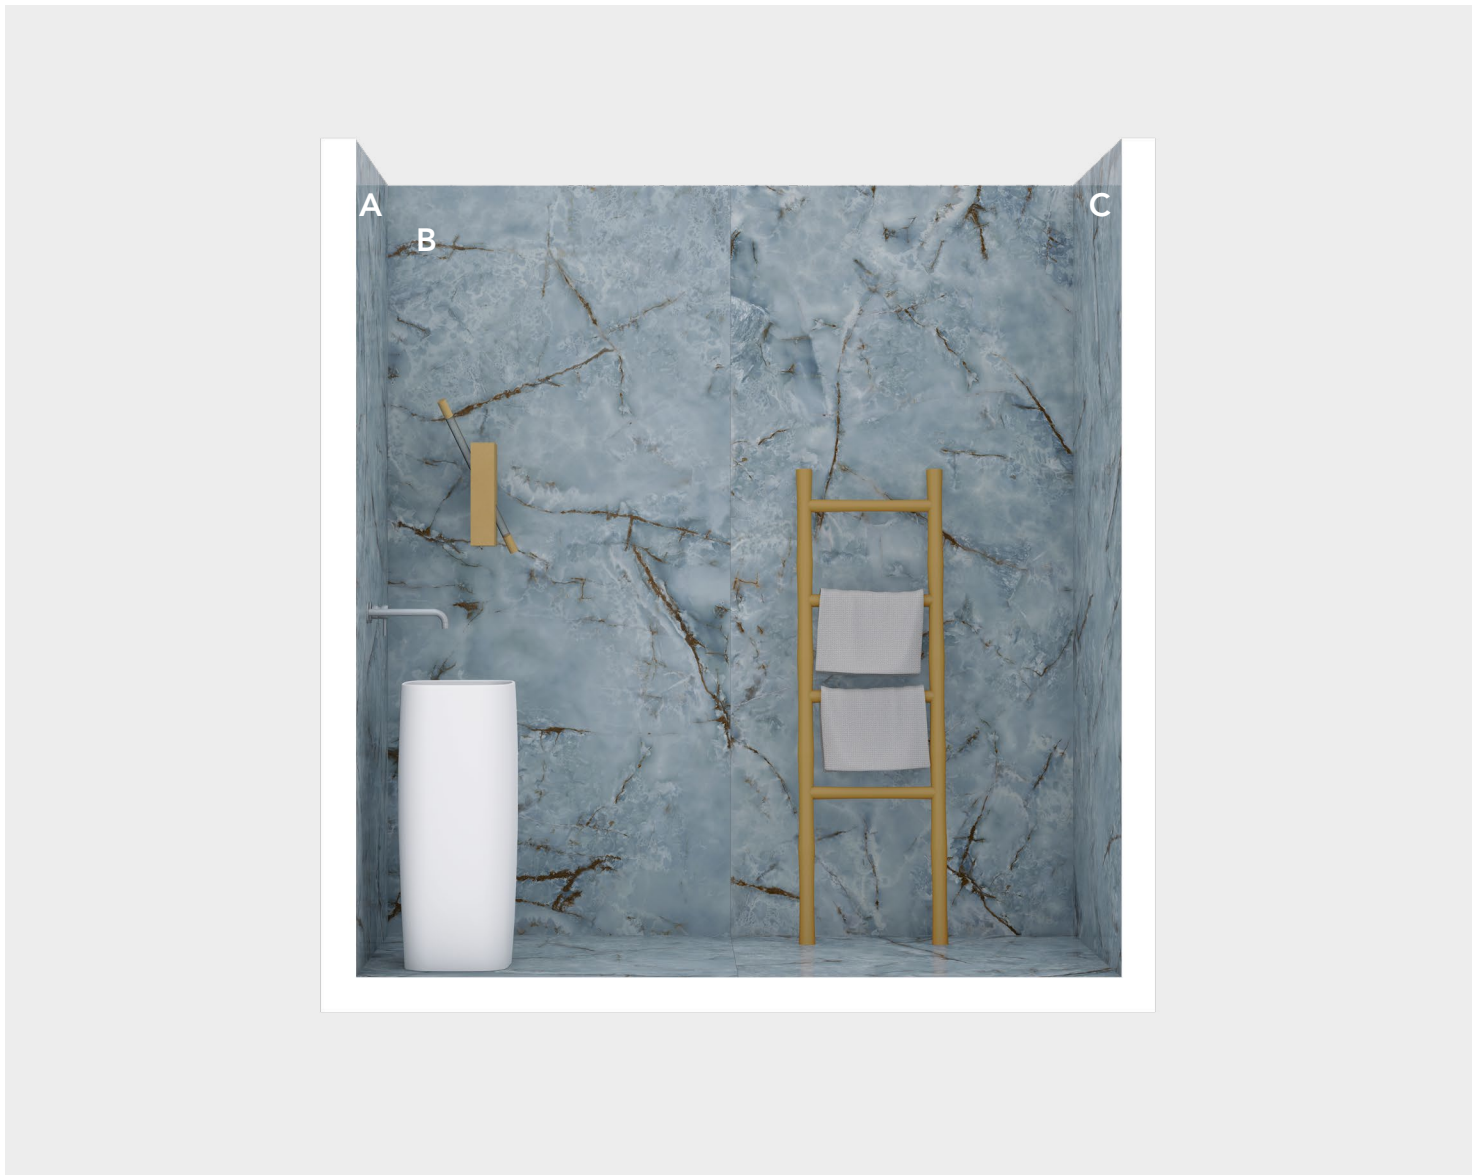

BOX 2	SERIE	FORMATO	PRODOTTO	POSA	QUANTITÀ*
Wall A-B-C	PREMIERE	120x278 cm	Onice Azzurro HPM 2 Shine Rett.	verticale	14,70 mq.
Floor	PREMIERE	120x178 cm	Onice Azzurro HPM 2 Shine Rett.		3,20 mq.

* nelle quantità è stato calcolato il 10% di sfrido.