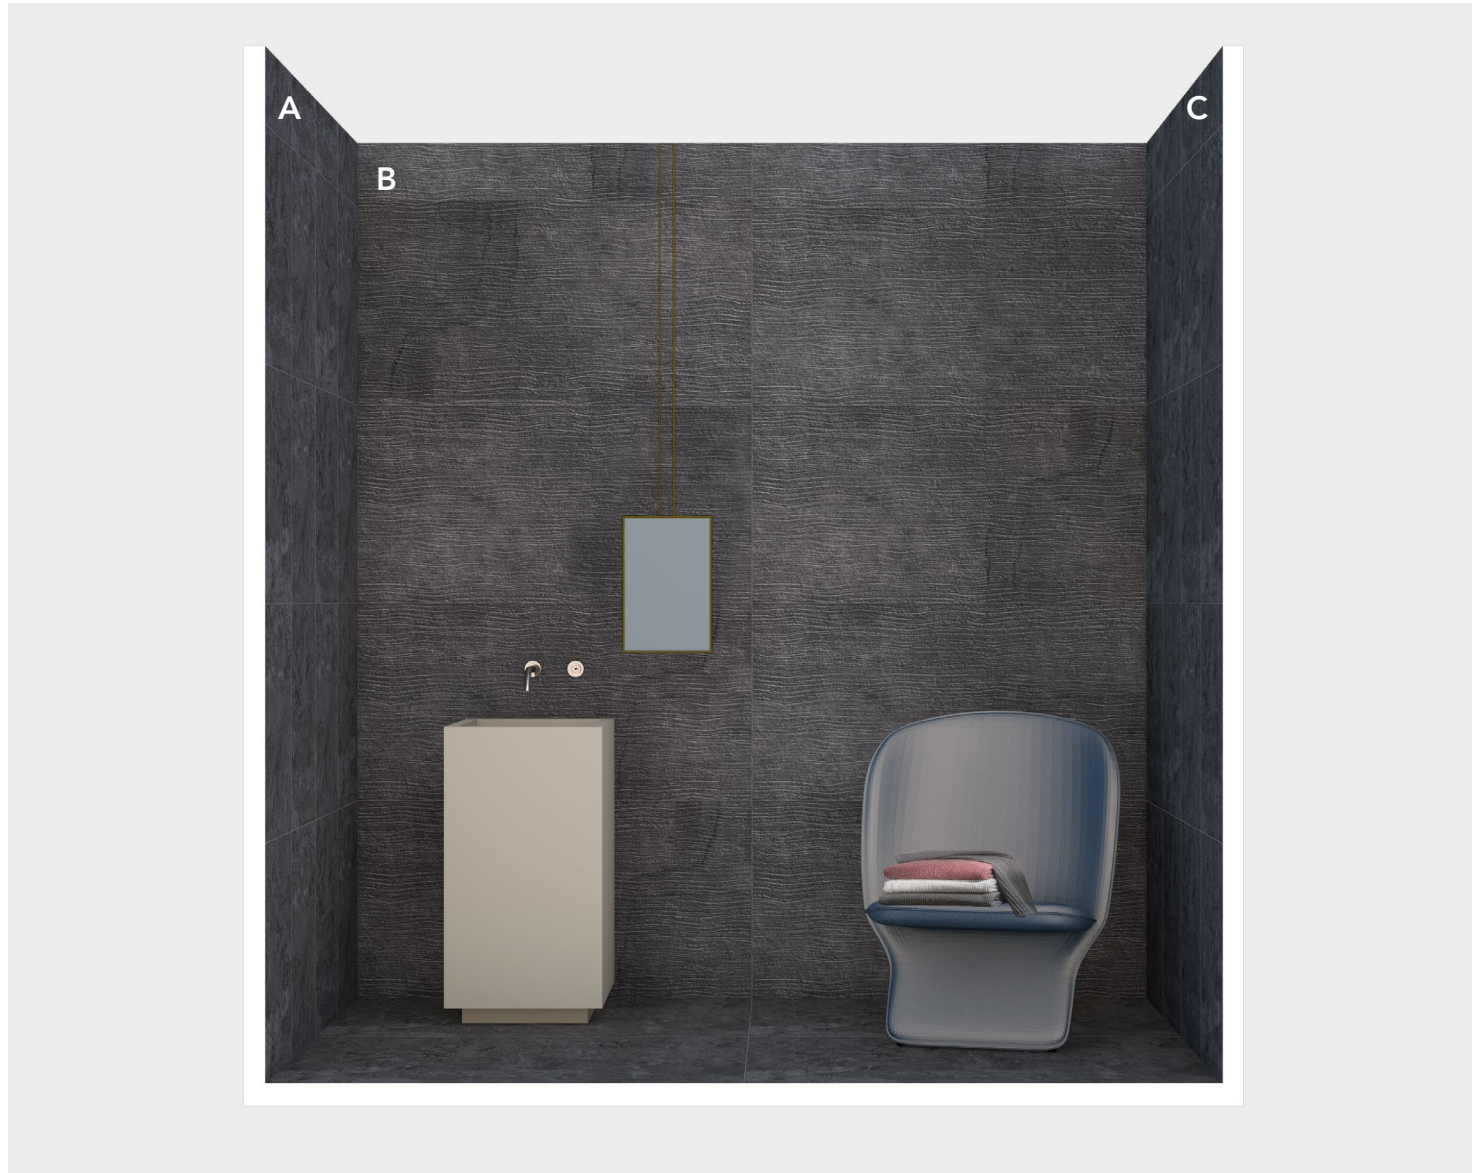

BOX 3	SERIE	FORMATO	PRODOTTO	POSA	QUANTITÀ
Wall A	LAVAREDO	30x60 cm	HLA 8	verticale	3,60 mq.
Wall B	LAVAREDO DEL CONCA HOUSE	60x120 cm 45x45x85 cm	Framework HLA 8 Poppy Lavabo a colonna Timeline HTL 10	orizzontale	7,00 mq. 1 pz.
Wall C	LAVAREDO	30x60 cm	HLA 8	verticale	3,60 mq.
Floor	LAVAREDO	60x120 cm	HLA 8		3,20 mq.