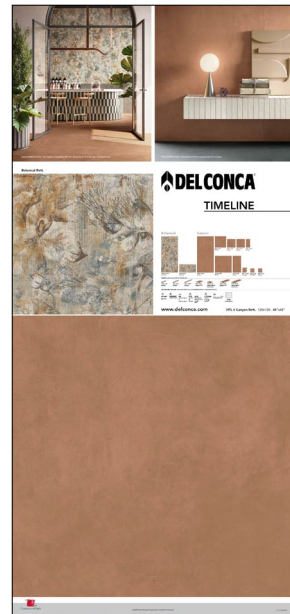

120x260 . 48"x102"
900GLHTLF
Timeline HTL 6 Rett. (F)