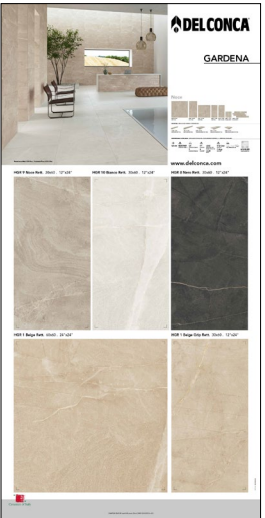

100x200 . 40"x80"
900PANGRE
Gardena HGR (E)