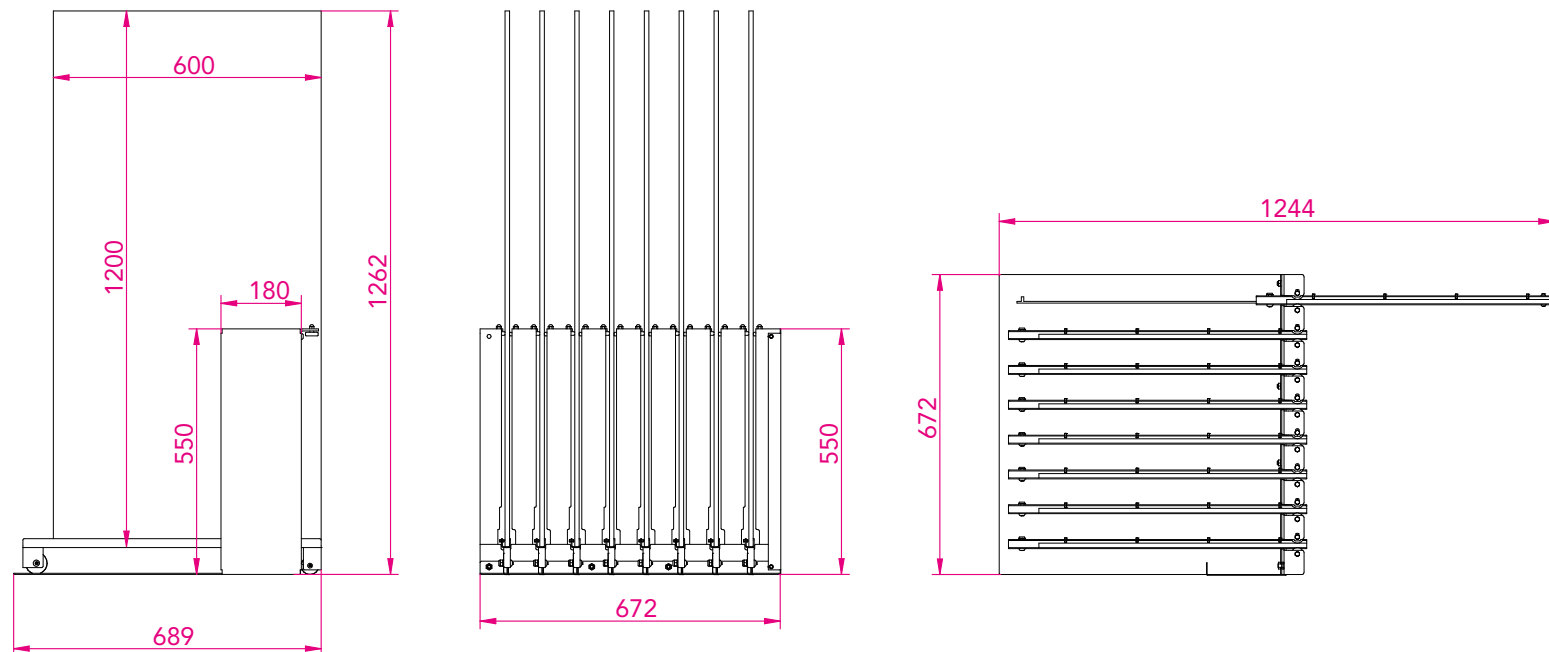

Espositore scorrevole 60x120 / 10 telai monofacciali

900ESSUPE10

Base/Basement:
71,9x83xh55 cm . 282/8"x325/8"xh215/8"

Altezza totale con piastrelle /Total height with tiles:
126,3 cm . 496/8"

Piastrelle 60x120 cm a scelta
Any 24"x48" tiles of your choice

- Condizioni commerciali da concordare con il responsabile di Zona.
- Commercial terms to be agreed with the area manager.
- Kommerziellen Bedingungen nach Vereinbarung mit dem Area Manager.
- Conditions commerciales à concorder avec le responsable commercial de votre région.