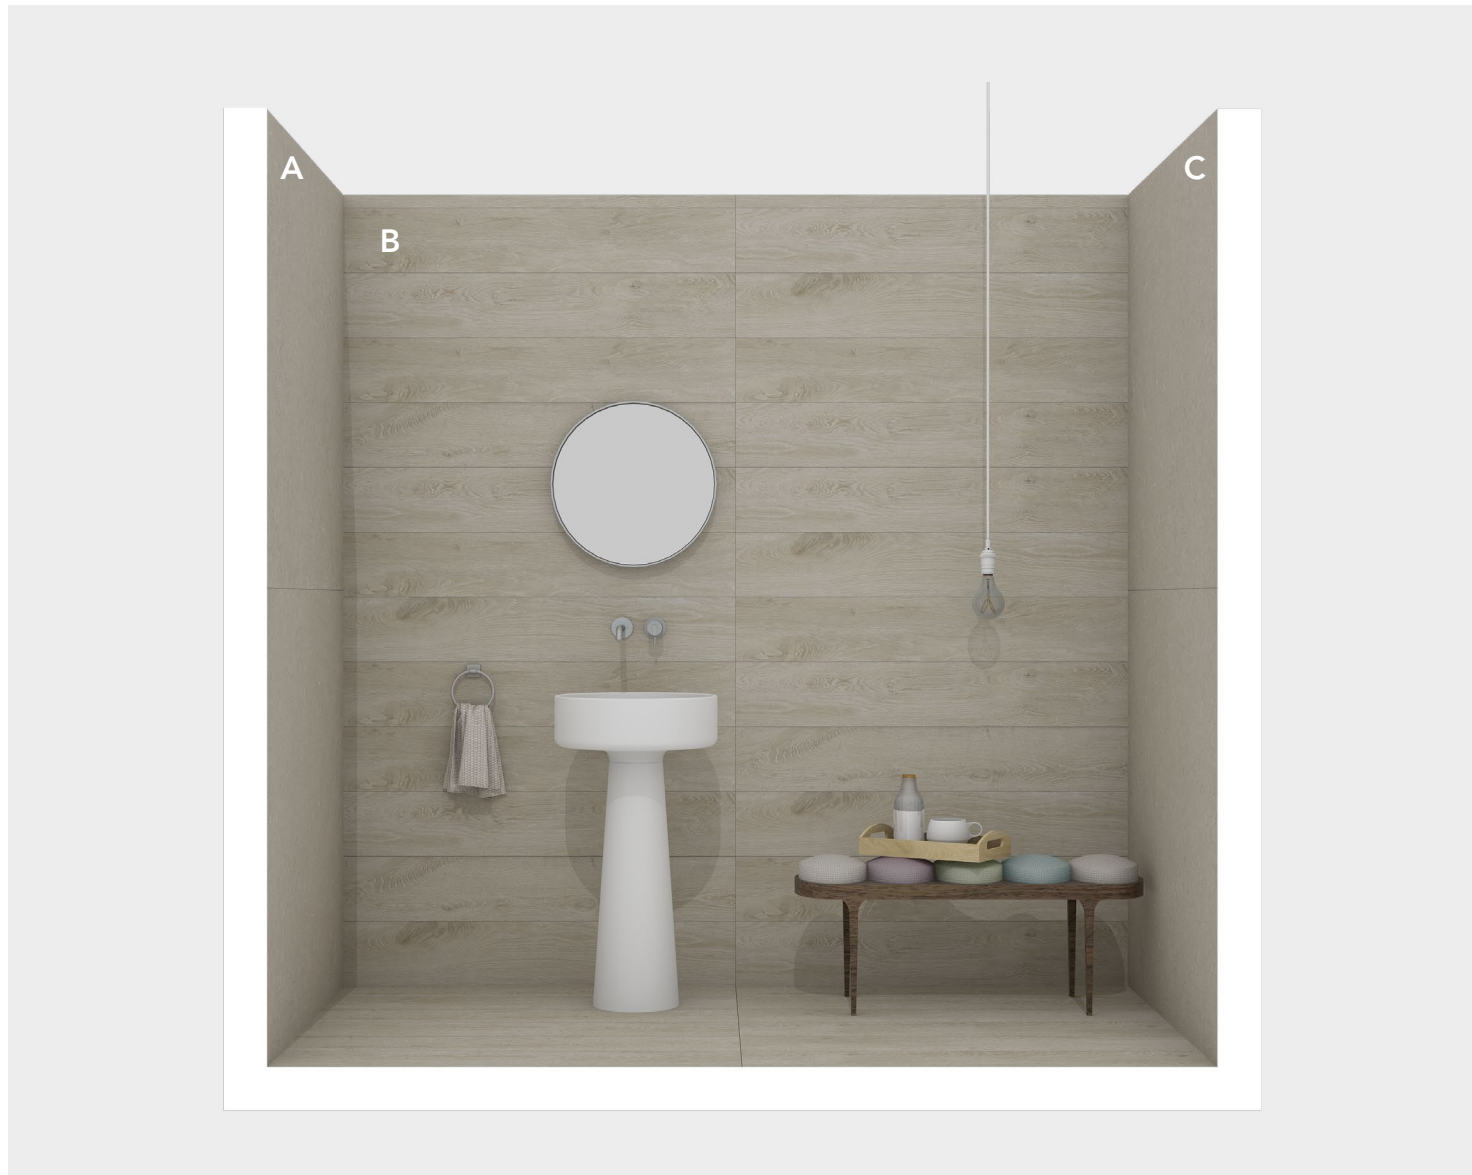

BOX 4	SERIE	FORMATO	PRODOTTO	POSA	QUANTITÀ*
Wall A	WILD	120x120 cm	HWD 11 Rett.	-	3,20 mq.
Wall B	NABI	20x120 cm	NB 3 Rett.	orizzontale	6,40 mq.
Wall C	WILD	120x120 cm	HWD 11 Rett.	-	3,20 mq.
Floor	NABI	20x120 cm	NB 3 Rett.	orizzontale	3,20 mq.

* nelle quantità è stato calcolato il 10% di sfrido.