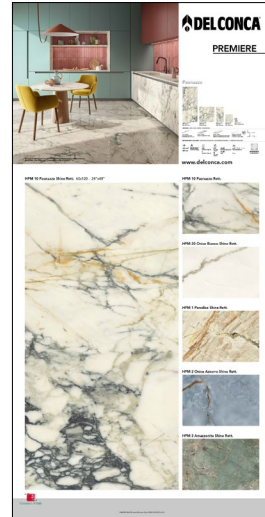

Pannelli sinottici 100x200 cm

100x200 . 40"x80"
900PANPMA
Premiere Paonazzo
HPM 10 Shine Rett. (A)