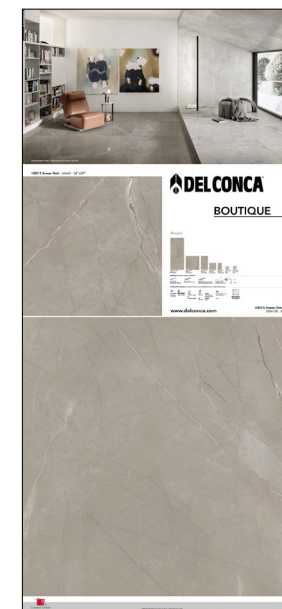

120x260 . 48"x102"
900GLHBON
Boutique
HBO 20 Shine Rett. (N)

120x260 . 48"x102"
900GLHBOO
Boutique
HBO 7 Shine Rett. (O)

120x260 . 48"x102"
900GLHBOB
Boutique
HBO 10 Shine Rett. (B)

120x260 . 48"x102"
900GLHBOQ
Boutique
Bloom Shine Rett. (Q)