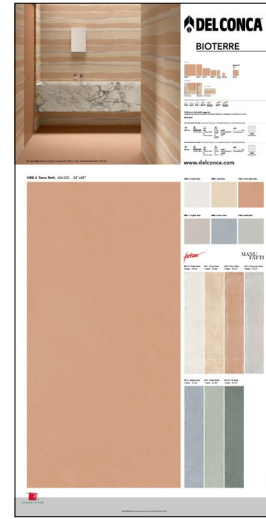

100x200 . 40"x80"
900PANBEC
Bioterre HBE 6 (C)