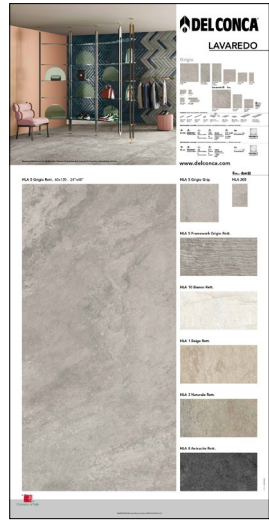

DUEBASEA

Base/Basement:
59,5x80,5xh27,2 cm . 23.4"x31.7"xh10.7"

Piastrelle / Tiles:

- HLA 203 60x90
- HLA 208 60x60
- HLA 203 60x60
- HLA 201 60x60
- HLA 210 60x60
- HLA 205 60x60

Pannelli sinottici 100x200 cm

100x200 . 40"x80"
900PANLAA
Lavaredo HLA 10 (A)

100x200 . 40"x80"
900PANLAB
Lavaredo HLA 1 (B)

100x200 . 40"x80"
900PANLAC
Lavaredo HLA 5 (C)

100x200 . 40"x80"
900PANLAD
Lavaredo HLA 3 (D)

100x200 . 40"x80"
900PANLAE
Lavaredo HLA 8 (E)