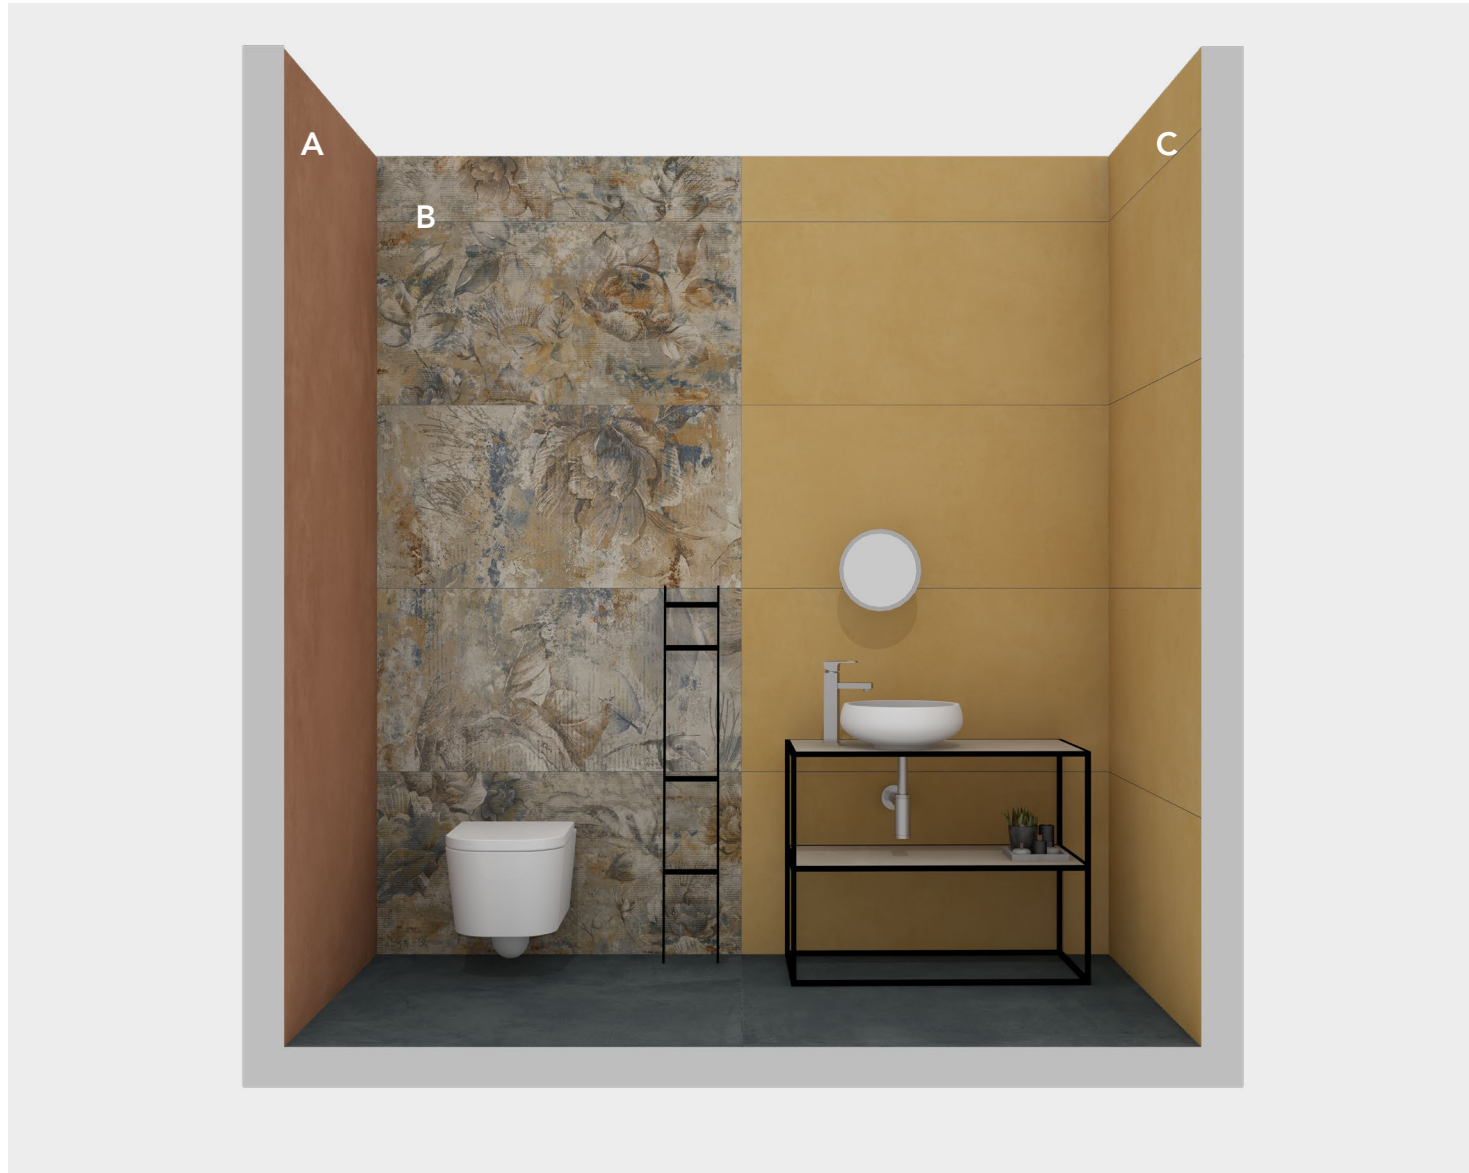

BOX 7	SERIE	FORMATO	PRODOTTO	POSA	QUANTITÀ
Wall A	TIMELINE	120x260 cm	HTL 6		3,50 mq.
Wall B	TIMELINE	60x120 cm 60x120 cm	Botanical HTL 7	orizzontale orizzontale	3,50 mq. 3,50 mq.
Wall C	TIMELINE	120x260 cm	HTL 7	orizzontale	3,50 mq.
Floor	TIMELINE	120x120 cm	HTL 10		3,50 mq.