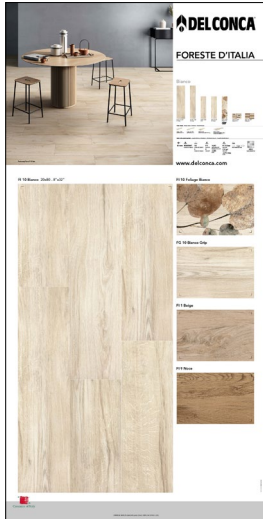

100x200 . 40"x80"
900PANFIO
Foreste d'Italia FI 10