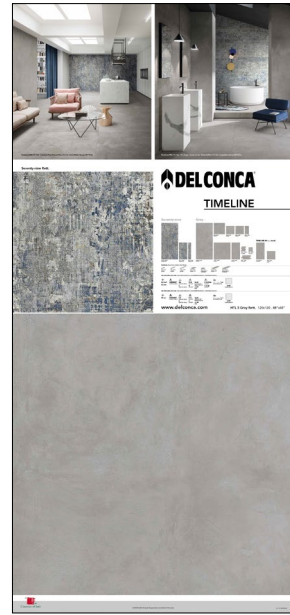

120x260 . 48"x102"
900GLHTLD
Timeline HTL 5 Rett. (D)