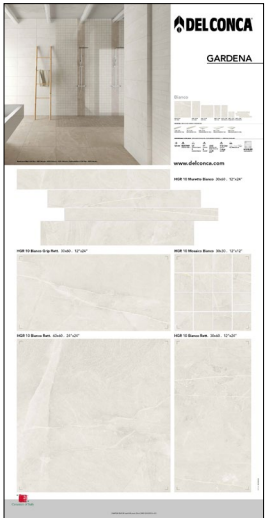

100x200 . 40"x80"
900PANGRC
Gardena HGR 10 (C)