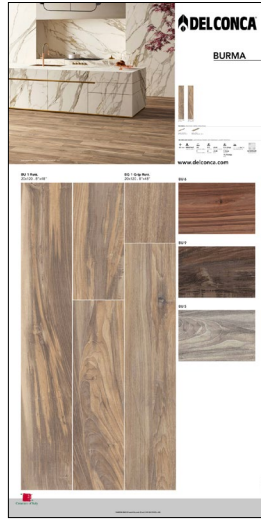

Catalogo BU Burma

**90FOLBU**

23x28.5 cm . 9"x11 1/4"

Espositore / Display BU Burma in diagonale**900BADBU**Base/Basement:
66x38xh15 cm . 26"x15"xh6"Cartello/Board Burma:
40x120 cm . 16"x48"Pannelli/Panels:
47x121 cm . 18 1/2"x47 5/8"Altezza totale/Total height:
125 cm . 49 1/4"

Piastrille / Tiles:

- BU 1 20x120 Rett.
- BU 6 20x120 Rett.
- BU 9 20x120 Rett.
- BU 5 20x120 Rett.
- BG 5 20x120 Grip Rett.

Pannelli sinottici 100x200 cm

100x200 . 40"x80"
900PANBUA
Burma BU 1 Rett. (A)