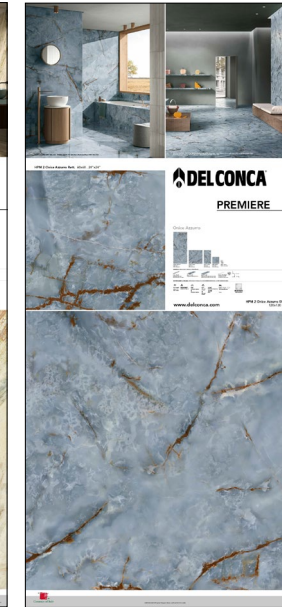

120x260 . 48"x102"
900GLHPMD
Premiere Onice Azzurro
HPM 2 Shine Rett. (D)