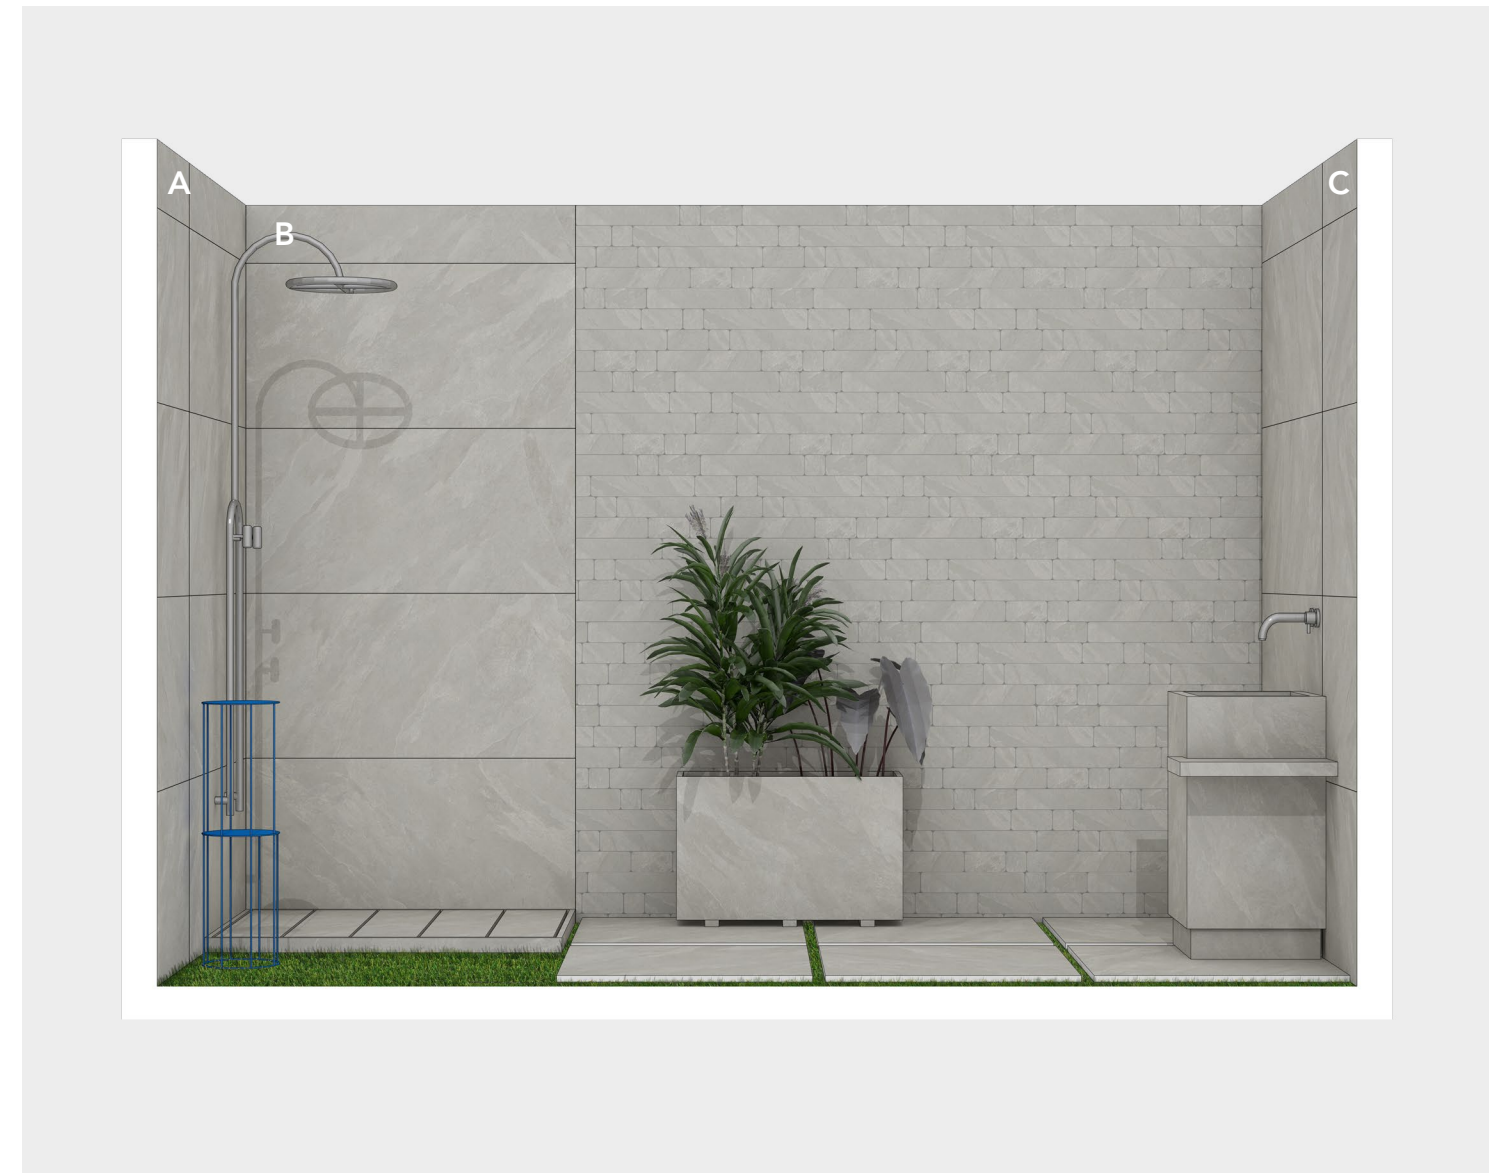

BOX 4	SERIE	FORMATO	PRODOTTO	POSA	QUANTITÀ*
Wall A-C	NESTING	60x120 cm	HNS 5 Grey Rett.	orizzontale	10,30 mq.
	Del Conca House_ Outdoor Cactus	65x45x85 cm	HNS 5 Grey Rett.	-	1 pz.
Wall B	NESTING	60x120 cm	HNS 5 Grey Rett.	orizzontale	3,50 mq.
	NESTING	30x60 cm	HNS 5 Muretto Grey	orizzontale	7,20 mq.
	Del Conca House_ Outdoor Sunflower	80x50x44 cm	HNS 5 Grey Rett.	-	1 pz.
	Del Conca House_ Outdoor Sap	190x90x5 cm	HNS 5 Grey Rett.	-	1 pz.
Floor	NESTING2	80x80 cm	HNS 205 Grey Rett.	-	4,30 mq.

* nelle quantità è stato calcolato il 10% di sfrido.