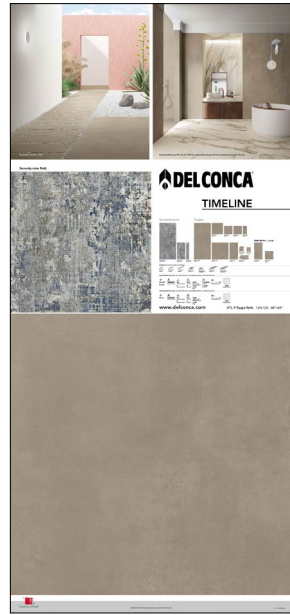

100x200 . 40"x80"
900PANTLP
Botanical Rett. (P)

Pannelli sinottici 120x260 cm per Espositore 900GL12V

120x260 . 48"x102"
900GLHTLA
Timeline HTL 10 Rett. (A)

120x260 . 48"x102"
900GLHTLB
Timeline HTL 11 Rett. (B)