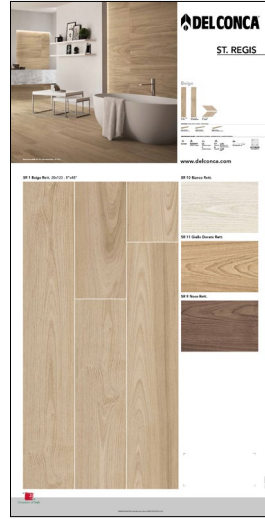

100x200 . 40"x80"
900PANSRG
St. Regis SR 1 20x120 (G)