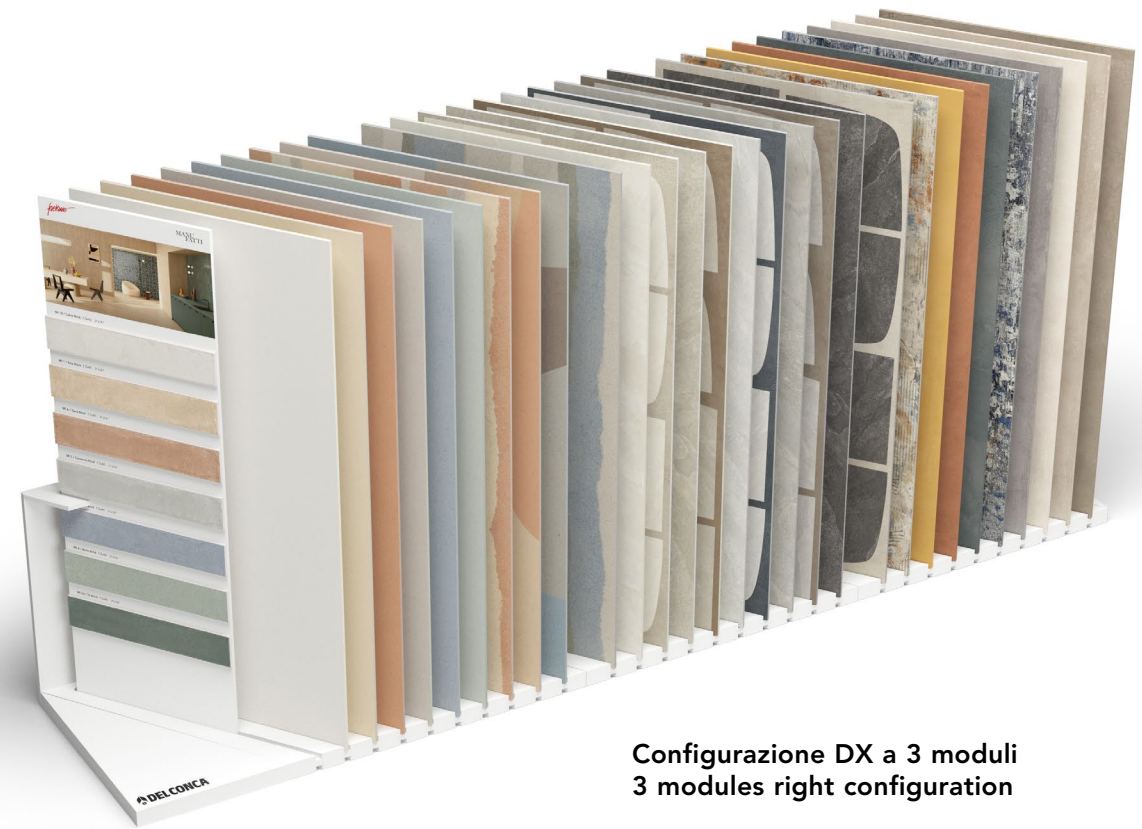

Configurazione DX a 3 moduli
3 modules right configuration