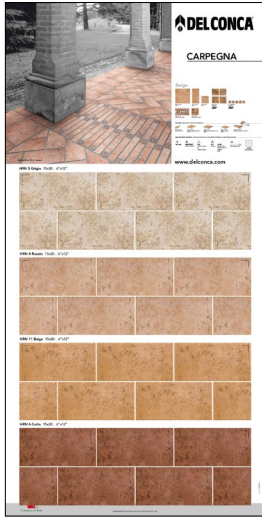

100x200 . 40"x80"
900PANBUB
Burma BU 6 Rett. (B)

100x200 . 40"x80"
900PANBUC
Burma BU 9 Rett. (C)

100x200 . 40"x80"
900PANBUD
Burma BU 5 Rett. (D)

CARPEGNA

Pannelli sinottici 100x200 cm

100x200 . 40"x80"
900PANHRN
Carpegna HRN