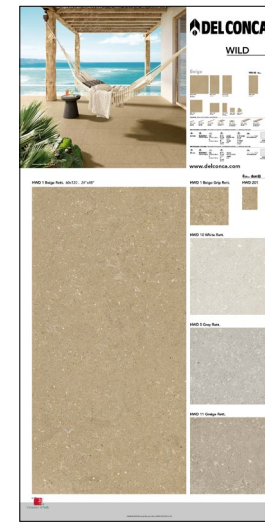

100x200 . 40"x80"
900PANWDD
Wild HWD 1 Rett. (D)

Rastrelliera Wild2

DUERASHWD

Base/Basement:
59,5x80,5xh27,2 cm . 23.4"x31.7"xh10.7"

Piastrelle / Tiles:

- HWD 210 60x120 Rett.
- HWD 205 60x120 Rett.
- HWD 211 60x120 Rett.
- HWD 201 60x120 Rett.