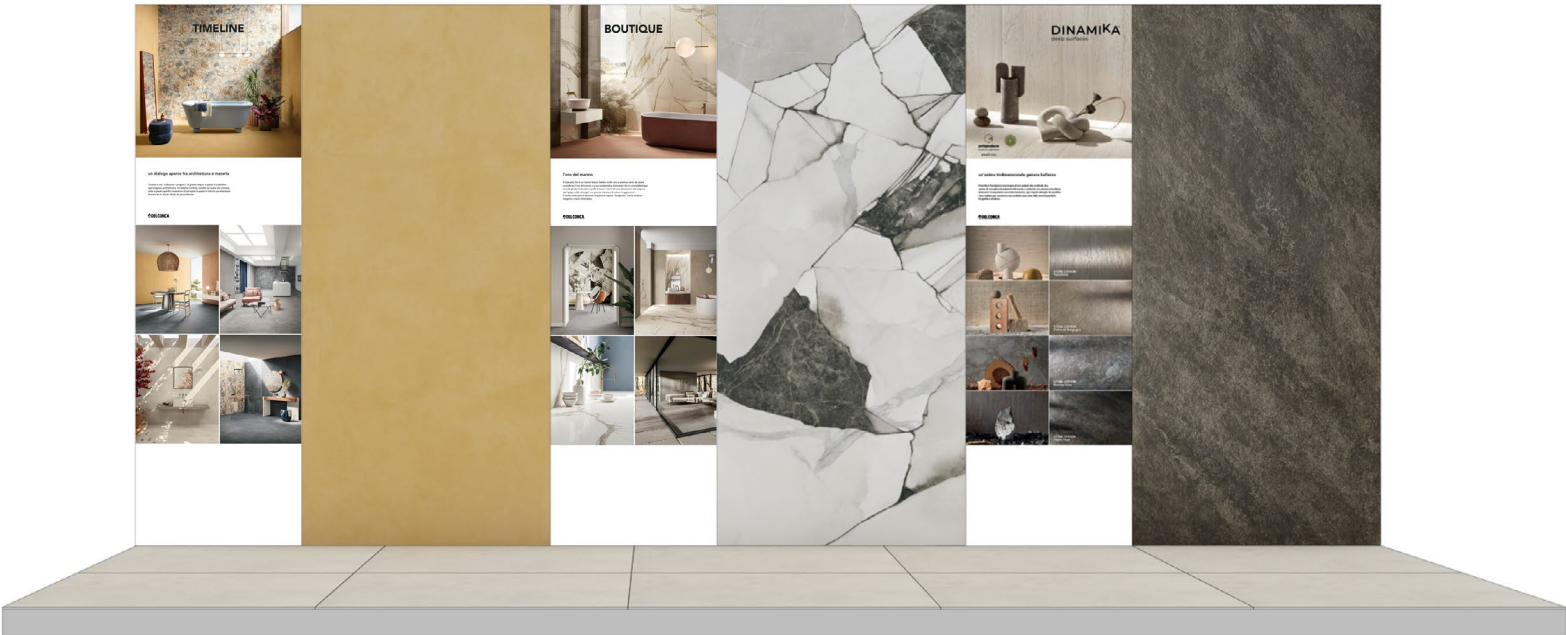

Esempi di aree espositive realizzate

1