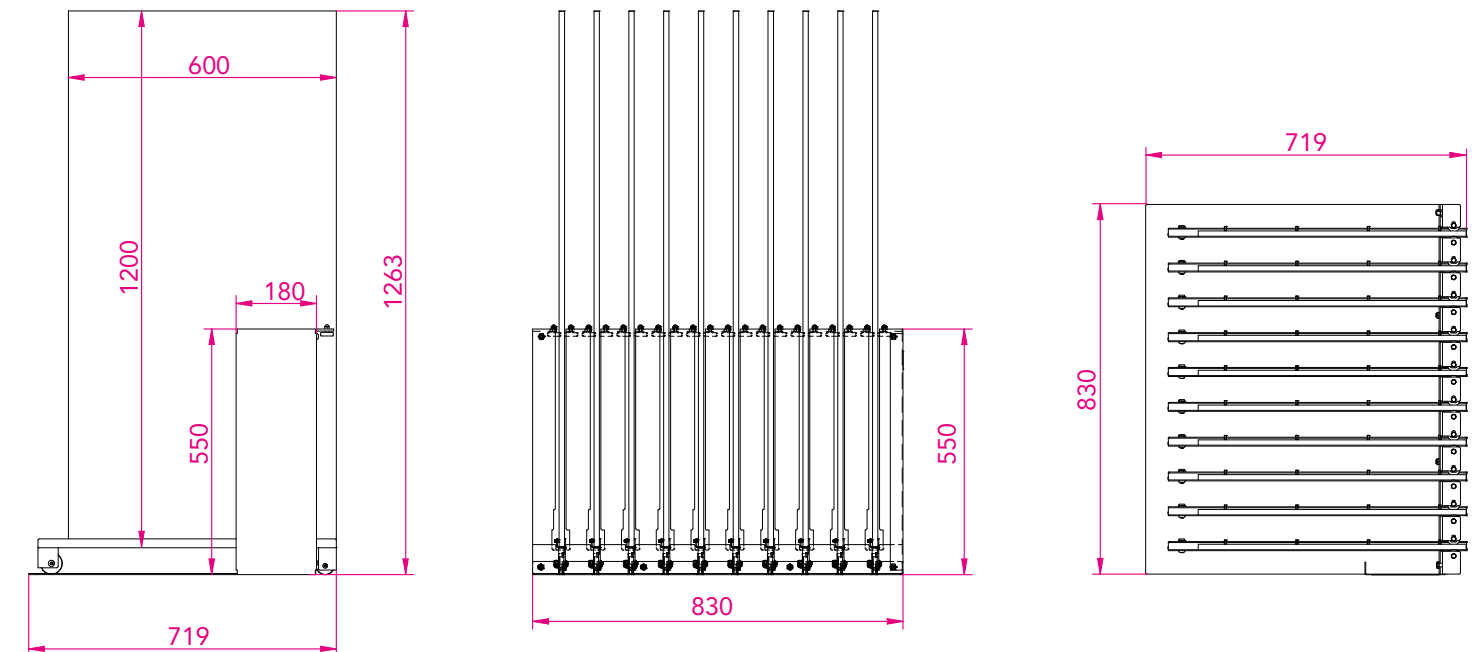

Espositore scorrevole 60x120 / 10 telai monofacciali

900ESSUPE10

Base/Basement:
71,9x83xh55 cm . 282/8"x325/8"xh215/8"

Altezza totale con piastrelle /Total height with tiles:
126,3 cm . 496/8"

Piastrelle 60x120 cm a scelta
Any 24"x48" tiles of your choice

- Condizioni commerciali da concordare con il responsabile di Zona.
- Commercial terms to be agreed with the area manager.
- Kommerziellen Bedingungen nach Vereinbarung mit dem Area Manager.
- Conditions commerciales à concorder avec le responsable commercial de votre région.