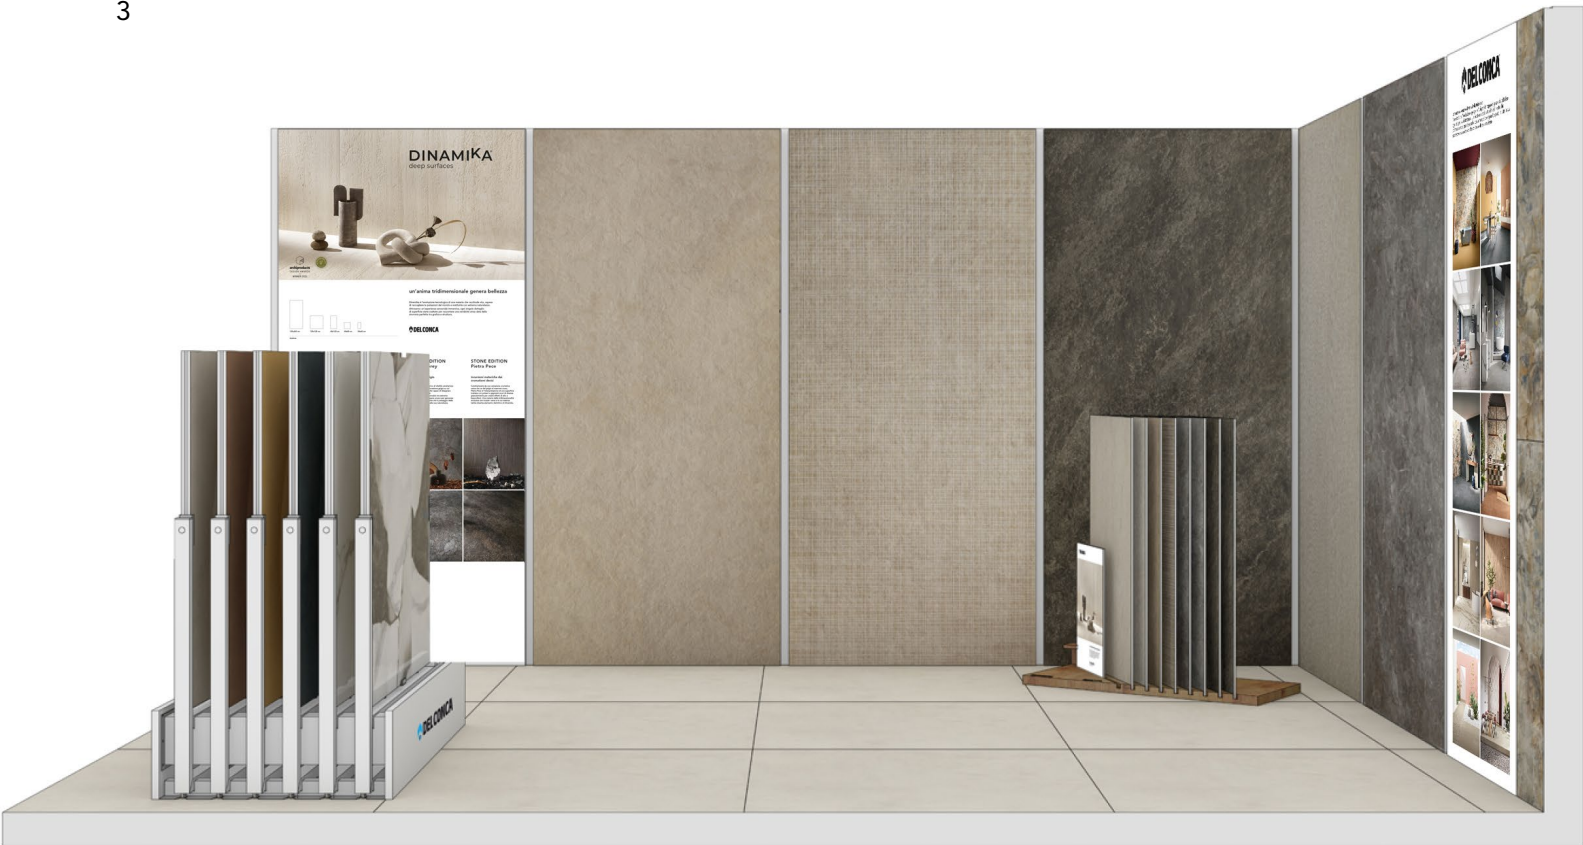

Esempi di aree espositive realizzate

4