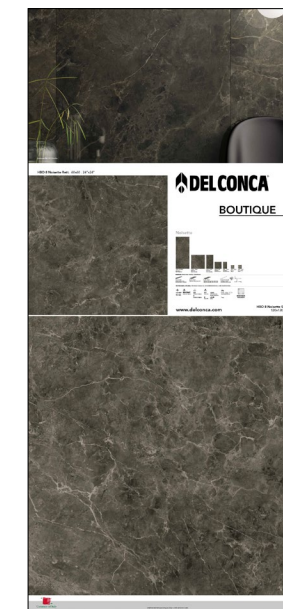

120x260 . 48"x102"
900GLHBOH
Boutique
HBO 8 Shine Rett. (H)