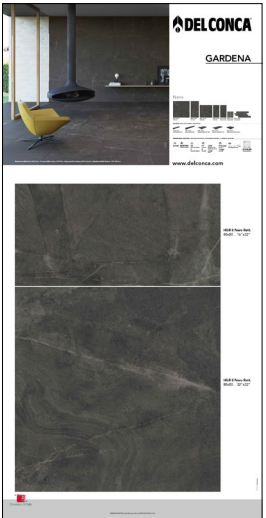

100x200 . 40"x80"
900PANGRD
Gardena HGR 8 (D)