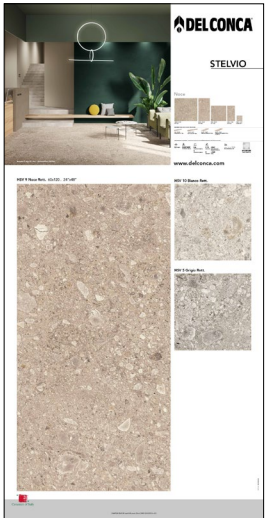

* nelle quantità è stato calcolato il 10% di sfrido.

STELVIO

Catalogo HSV Stelvio

90FOLHSV
23x28.5 cm . 9"x11 1/4"

Pannelli sinottici 100x200 cm

100x200 . 40"x80"
900PANSVA
Stelvio HSV 10 Rett. (A)

100x200 . 40"x80"
900PANSVB
Stelvio HSV 5 Rett. (B)