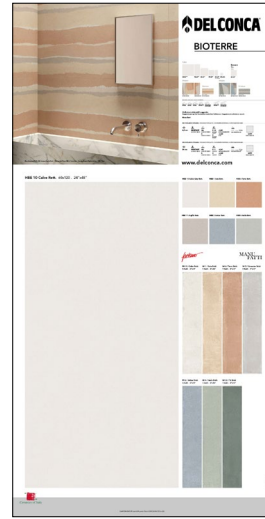

Pannelli sinottici 100x200 cm

100x200 . 40"x80"
900PANBEA
Bioterre HBE 10 (A)