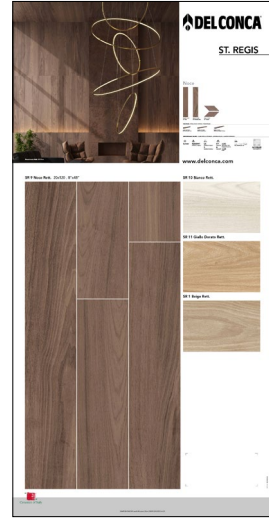

100x200 . 40"x80"
900PANSRF
St. Regis SR 9 20x120 (F)