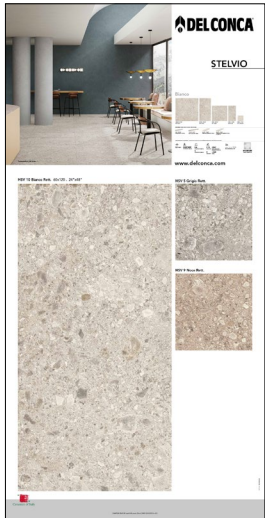

* nelle quantità è stato calcolato il 10% di sfrido.

STELVIO

Catalogo HSV Stelvio

90FOLHSV
23x28.5 cm . 9"x11 1/4"

Pannelli sinottici 100x200 cm

100x200 . 40"x80"
900PANSVA
Stelvio HSV 10 Rett. (A)

100x200 . 40"x80"
900PANSVB
Stelvio HSV 5 Rett. (B)