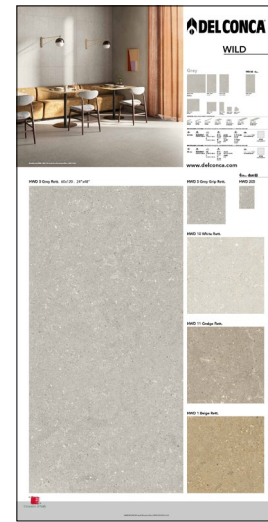

100x200 . 40"x80"
900PANWDB
Wild HWD 5 Rett. (B)