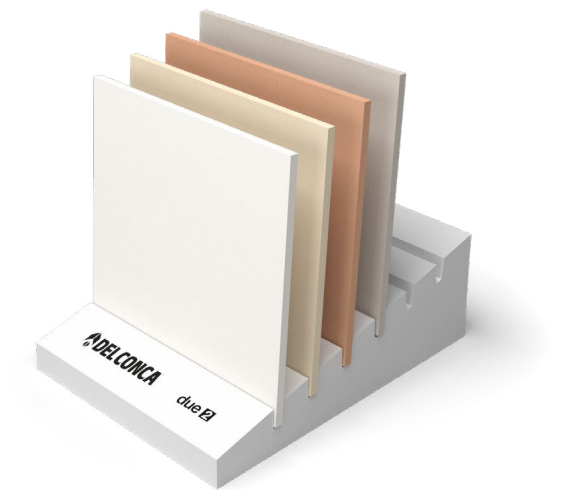

Piastrelle a scelta
Tiles of your choice

Rastrelliera Bioterre2

DUERASHBE

Base/Basement:
59,5x80,5xh27,2 cm . 23.4"x31.7"xh10.7"

- Piastrelle / Tiles:
- HBE 210 60x60 Rett.
 - HBE 201 60x60 Rett.
 - HBE 206 60x60 Rett.
 - HBE 211 60x60 Rett.