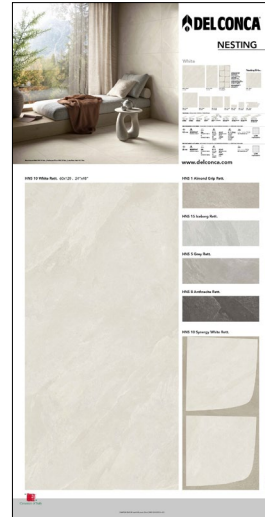

Pannelli sinottici 100x200 cm

100x200 . 40"x80"

900PANNSA

Nesting HNS 10 Rett. (A)