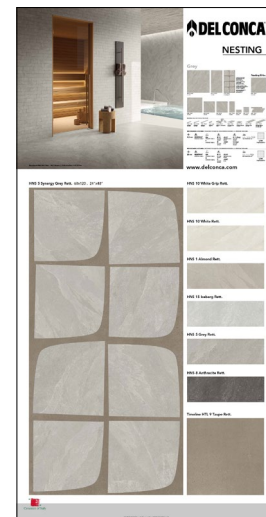

100x200 . 40"x80"

900PANNSH

Nesting
HNS 5 Synergy Rett. (H)