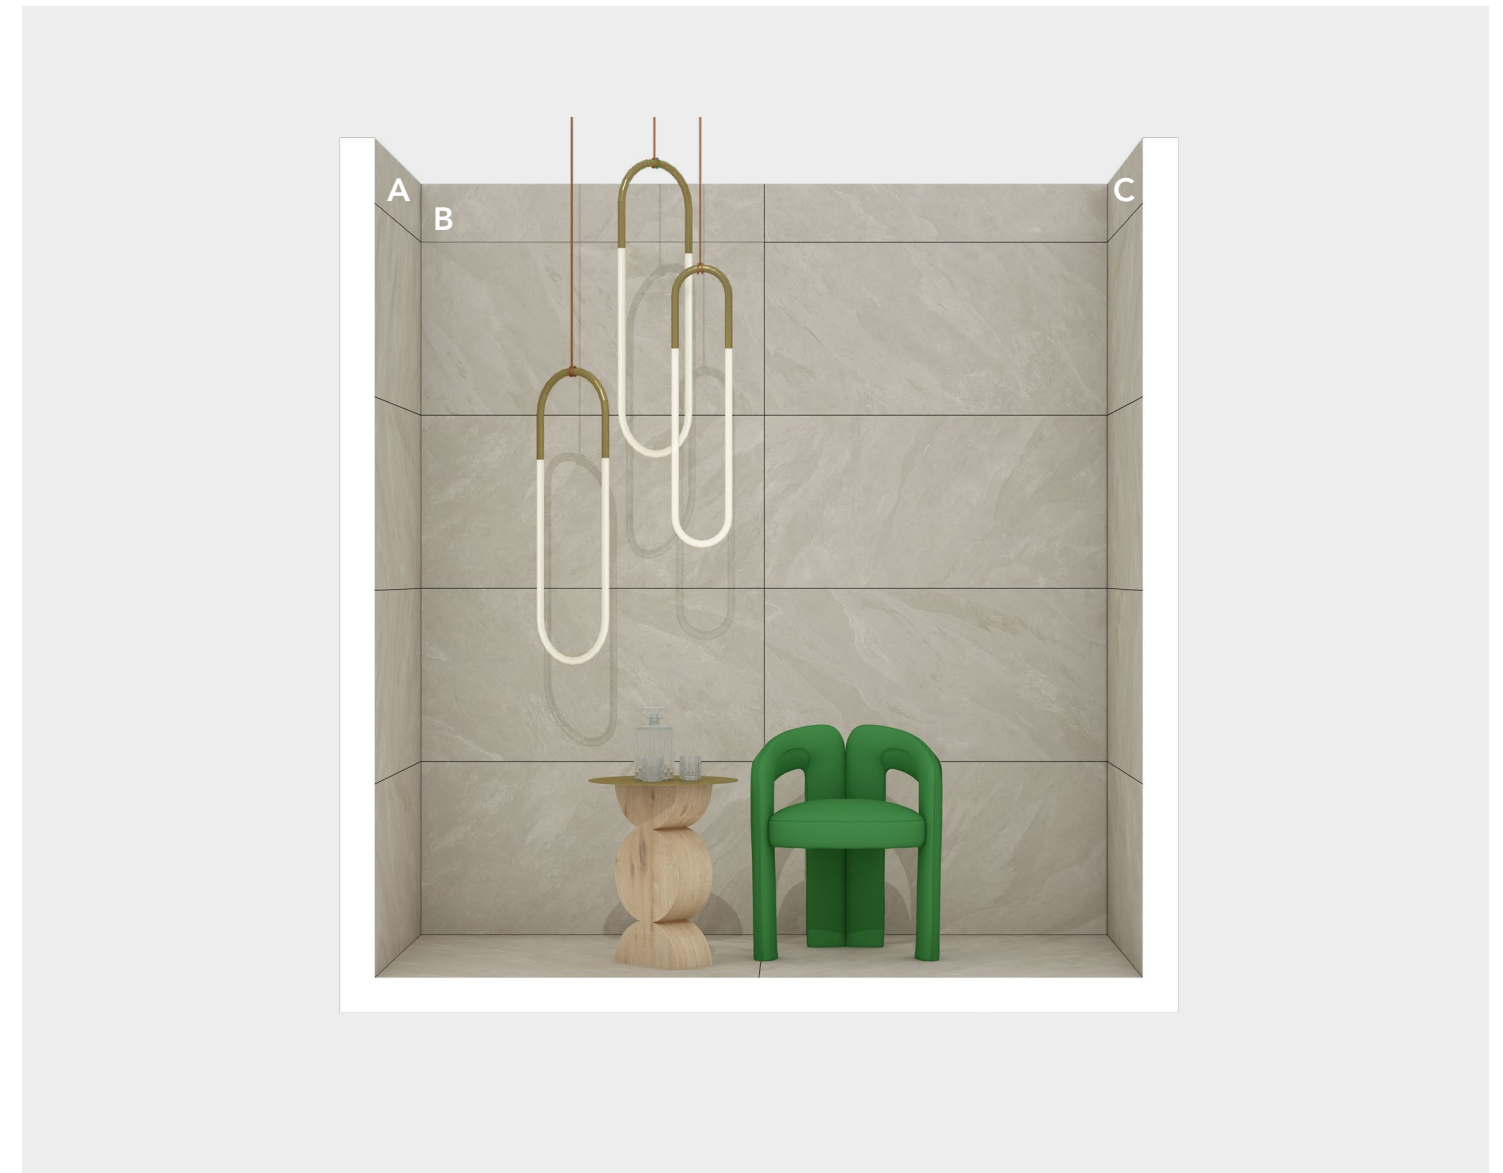

BOX 2	SERIE	FORMATO	PRODOTTO	POSA	QUANTITÀ*
Wall A-B-C	NESTING	60x120 cm	HNS 1 Almond Rett.	orizzontale	13,80 mq.
Floor	NESTING	120x120 cm	HNS 1 Almond Rett.	orizzontale	3,20 mq.

* nelle quantità è stato calcolato il 10% di sfrido.