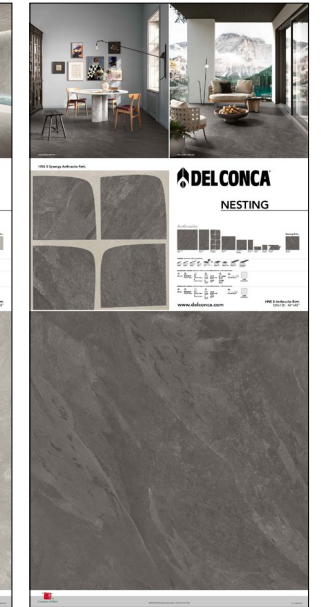

120x260 . 48"x102"

900GLHNSE

Nesting Anthracite
HNS 8 Rett. (E)