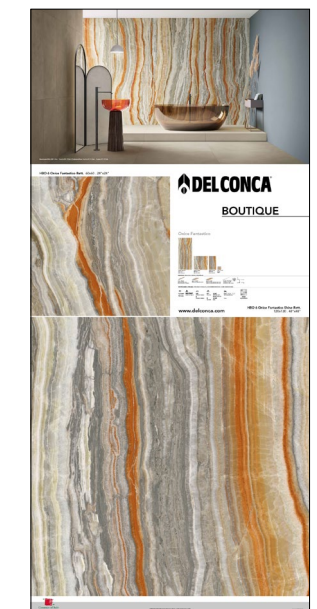

120x260 . 48"x102"
900GLHBOP
Boutique
HBO 6 Shine Rett. (P)