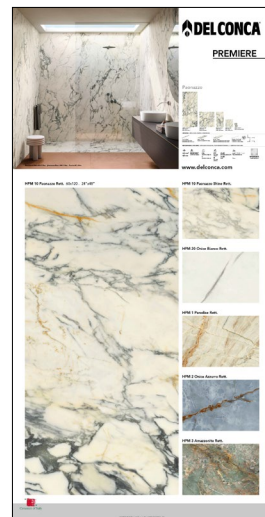

100x200 . 40"x80"
900PANPMF
Premiere Paonazzo
HPM 10 Rett. (F)