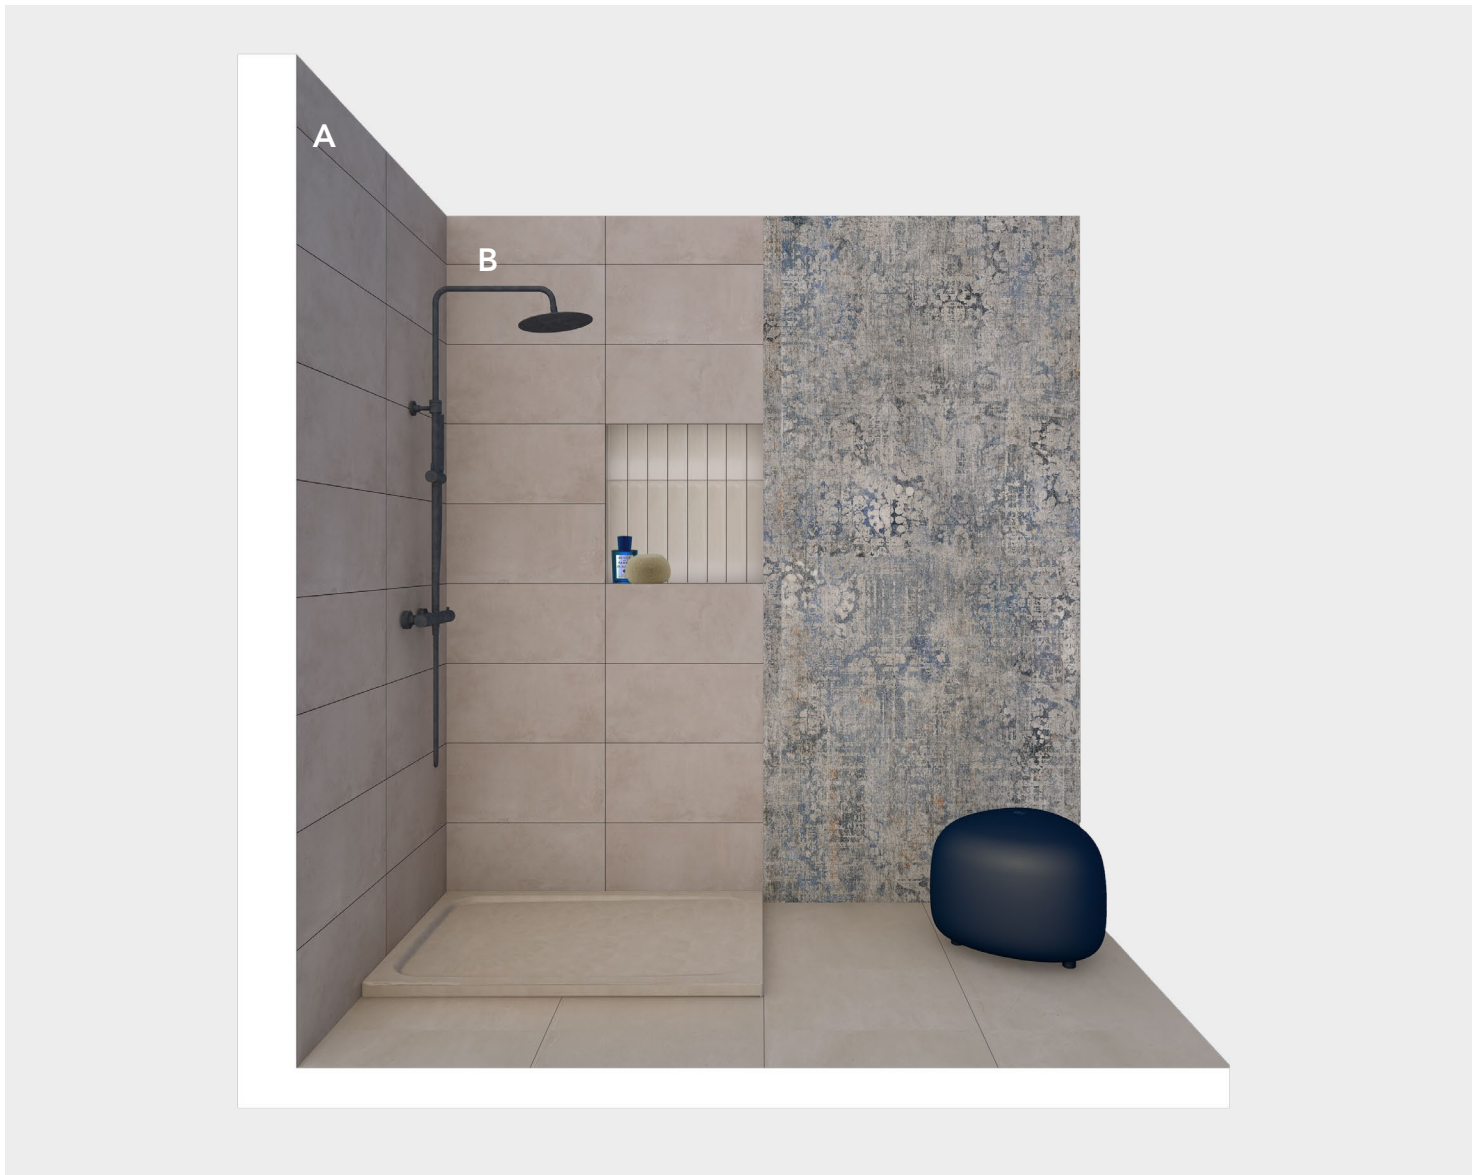

BOX 4	SERIE	FORMATO	PRODOTTO	POSA	QUANTITÀ
Wall A	TIMELINE	30x60 cm	HTL 5	orizzontale	3,50 mq.
Wall B	TIMELINE FRAMMENTI TIMELINE DEL CONCA HOUSE	30x60 cm 7,5x40 cm 120x260 cm 120x90x6,7 cm	HTL 5 FR 10 / Bianco Brick Seventy-nine Bark Piatto doccia Timeline HTL 5	orizzontale verticale verticale	3,20 mq. 0,80 mq. 3,50 mq. 1 pz.
Floor	TIMELINE	60x120 cm	HTL 5		3,20 mq.