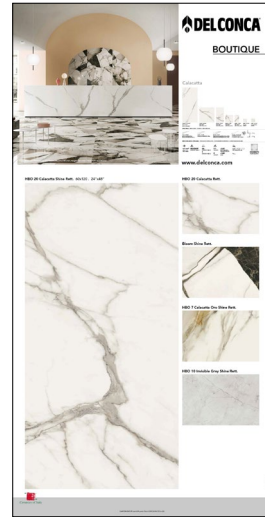

Pannelli sinottici 100x200 cm

100x200 . 40"x80"
900PANBOA
Boutique HBO 20 Shine (A)