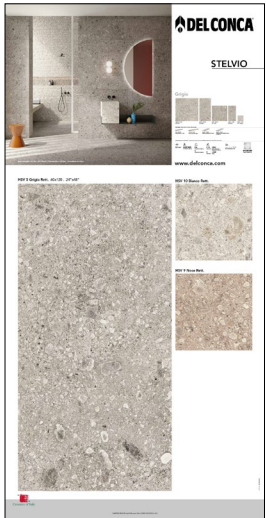

* nelle quantità è stato calcolato il 10% di sfrido.

STELVIO

Catalogo HSV Stelvio

90FOLHSV
23x28.5 cm . 9"x11 1/4"

Pannelli sinottici 100x200 cm

100x200 . 40"x80"
900PANSVA
Stelvio HSV 10 Rett. (A)

100x200 . 40"x80"
900PANSVB
Stelvio HSV 5 Rett. (B)