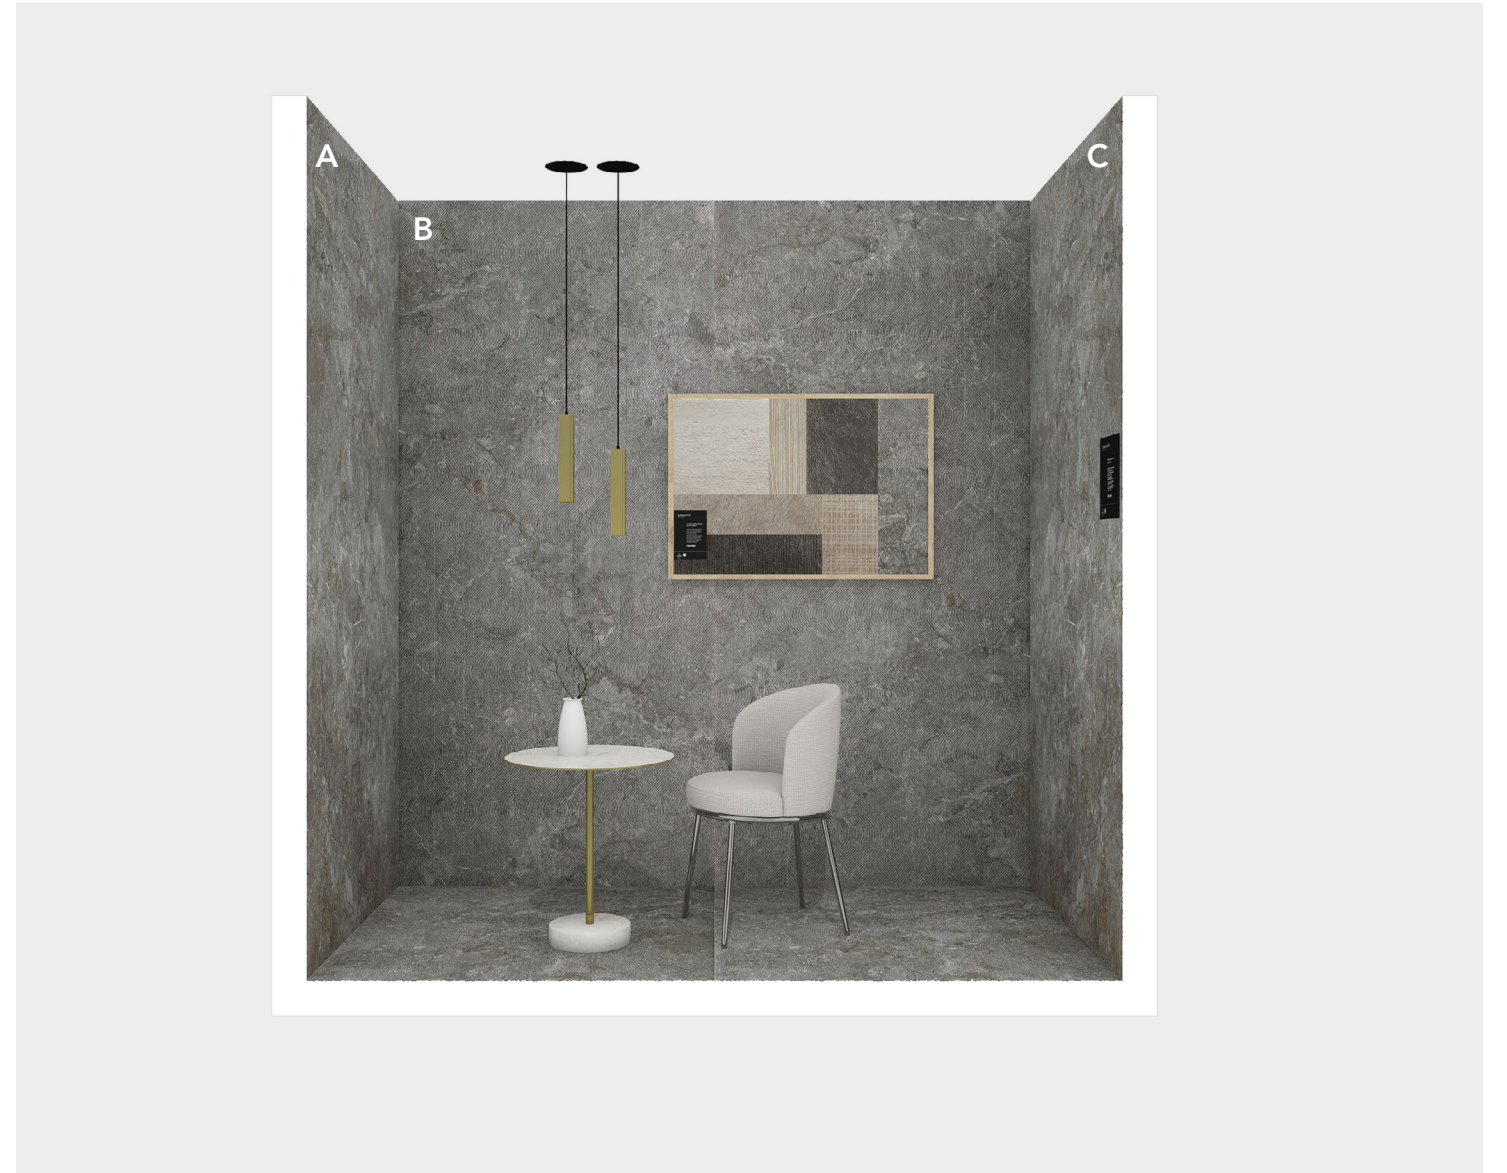

BOX 4	SERIE	FORMATO	PRODOTTO	POSA	QUANTITÀ
Wall A	STONE EDITION	120x260 cm	HSE 5	verticale	3,50 mq.
Wall B	STONE EDITION STONE EDITION	120x260 cm 165x50,3x12 cm	Stories #03 HSE 5 Quadro Mix HSE	verticale	6,90 mq. 1 pz.
Wall C	STONE EDITION	120x260 cm	HSE 5	verticale	3,50 mq.
Floor	STONE EDITION	120x120 cm	HSE 5		3,20 mq.