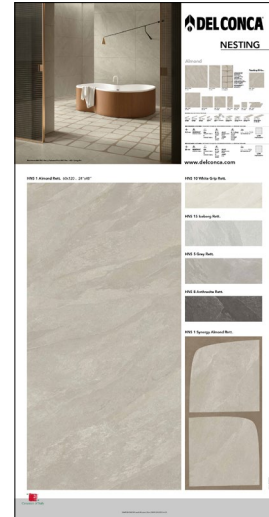

100x200 . 40"x80"

900PANNSB

Nesting HNS 1 Rett. (B)