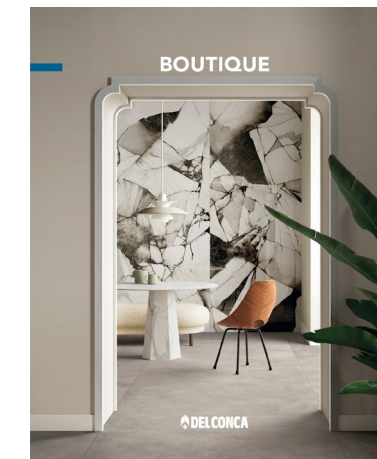

Catalogo HBO Boutique

90FOLHBO
23x28.5 cm . 9"x11 1/4"