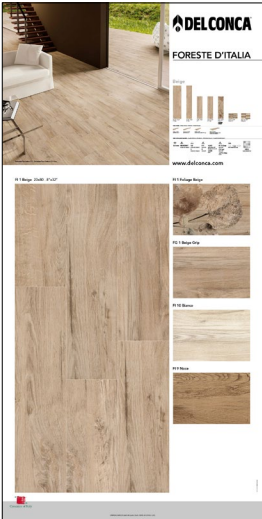

100x200 . 40"x80"
900PANFI1
Foreste d'Italia FI 1