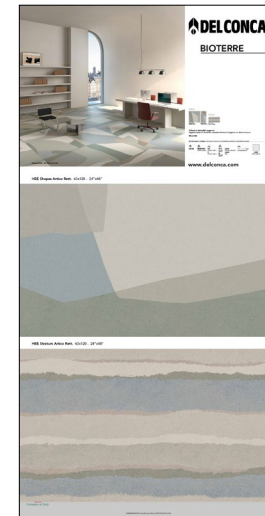

Pannelli sinottici 100x200 cm

100x200 . 40"x80"
900PANBEA
Bioterre HBE 10 (A)

100x200 . 40"x80"
900PANBEB
Bioterre HBE 1 (B)

100x200 . 40"x80"
900PANBEC
Bioterre HBE 6 (C)

100x200 . 40"x80"
900PANBED
Bioterre HBE 11 (D)

100x200 . 40"x80"
900PANBEE
Bioterre HBE 2 (E)

100x200 . 40"x80"
900PANBEF
Bioterre HBE 4 (F)

100x200 . 40"x80"
900PANBEG
Bioterre HBE Argilla (G)

100x200 . 40"x80"
900PANBEH
Bioterre HBE Artico (H)

Pannelli sinottici 120x260 cm per Espositore 900GL12V