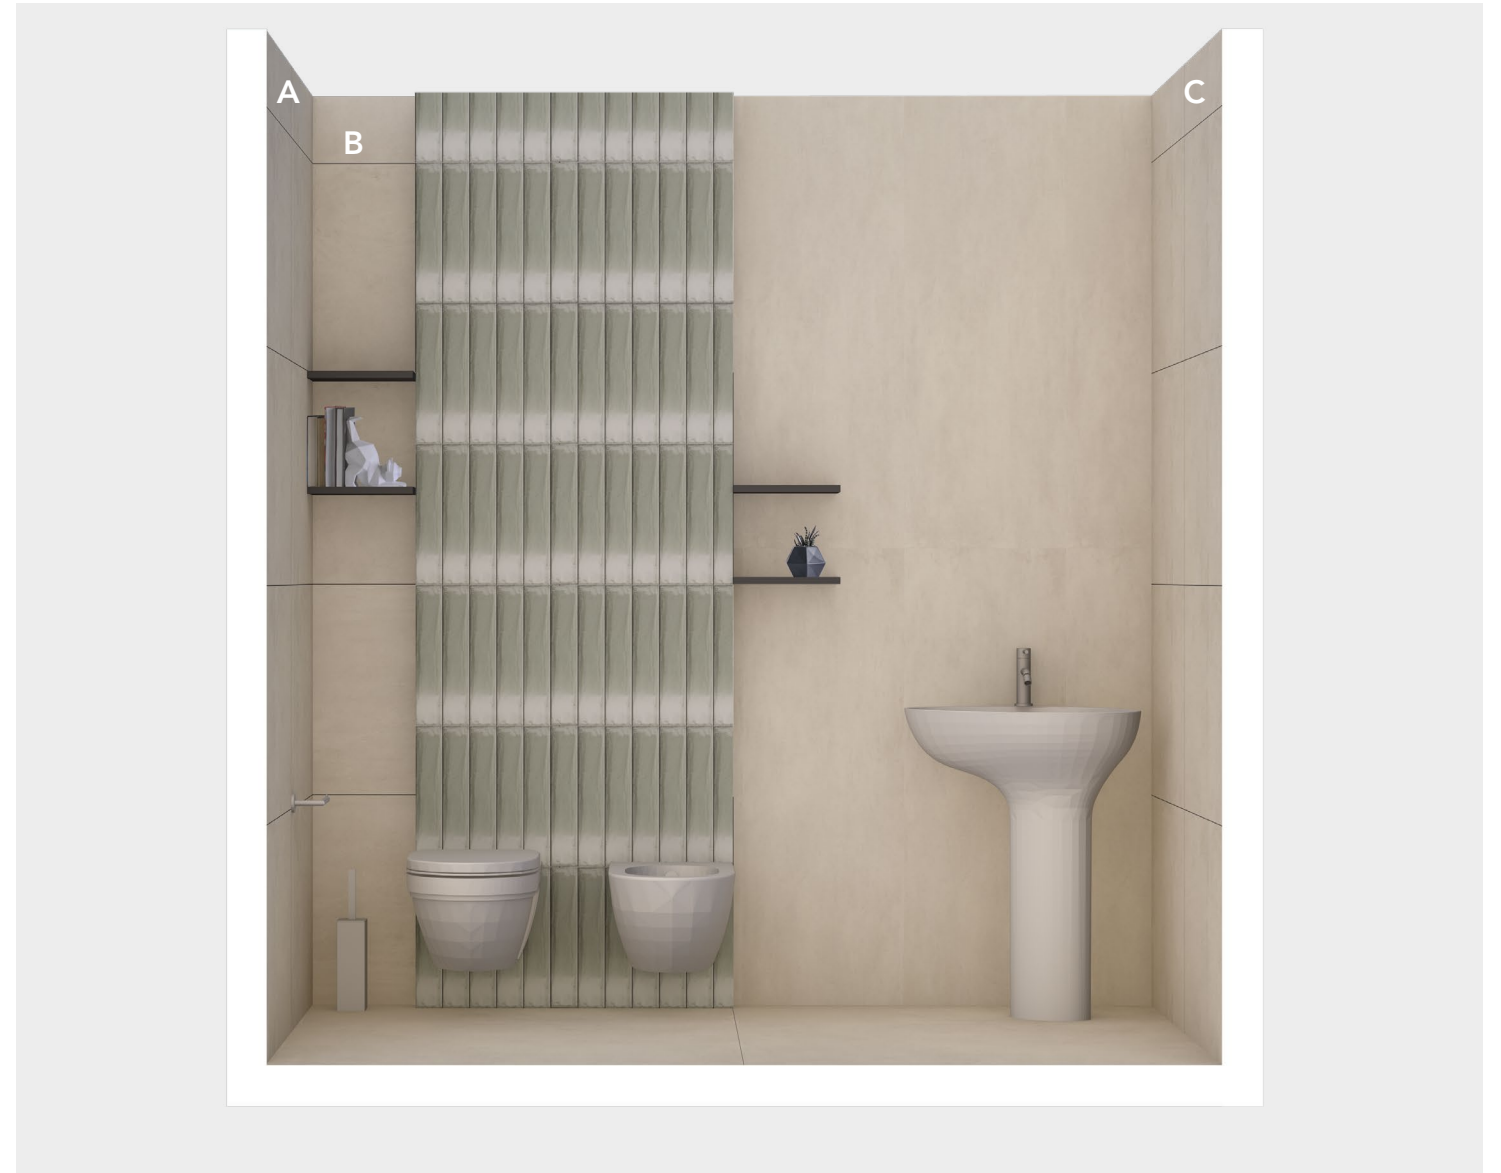

BOX 2	SERIE	FORMATO	PRODOTTO	POSA	QUANTITÀ
Wall A	TIMELINE	30x60 cm	HTL 10	verticale	3,50 mq.
Wall B	TIMELINE FRAMMENTI TIMELINE	30x60 cm 7,5x40 cm 120x260 cm	HTL 10 FR 4 / Verde Acqua Brick HTL 10	verticale verticale verticale	0,80 mq. 2,60 mq. 3,50 mq.
Wall C	TIMELINE	30x60 cm	HTL 10	verticale	3,50 mq.
Floor	TIMELINE	120x120 cm	HTL 10		3,20 mq.