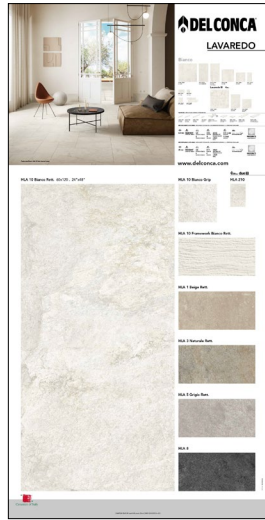

DUEBASEA

Base/Basement:
59,5x80,5xh27,2 cm . 23.4"x31.7"xh10.7"

Piastrelle / Tiles:

- HLA 203 60x90
- HLA 208 60x60
- HLA 203 60x60
- HLA 201 60x60
- HLA 210 60x60
- HLA 205 60x60

Pannelli sinottici 100x200 cm