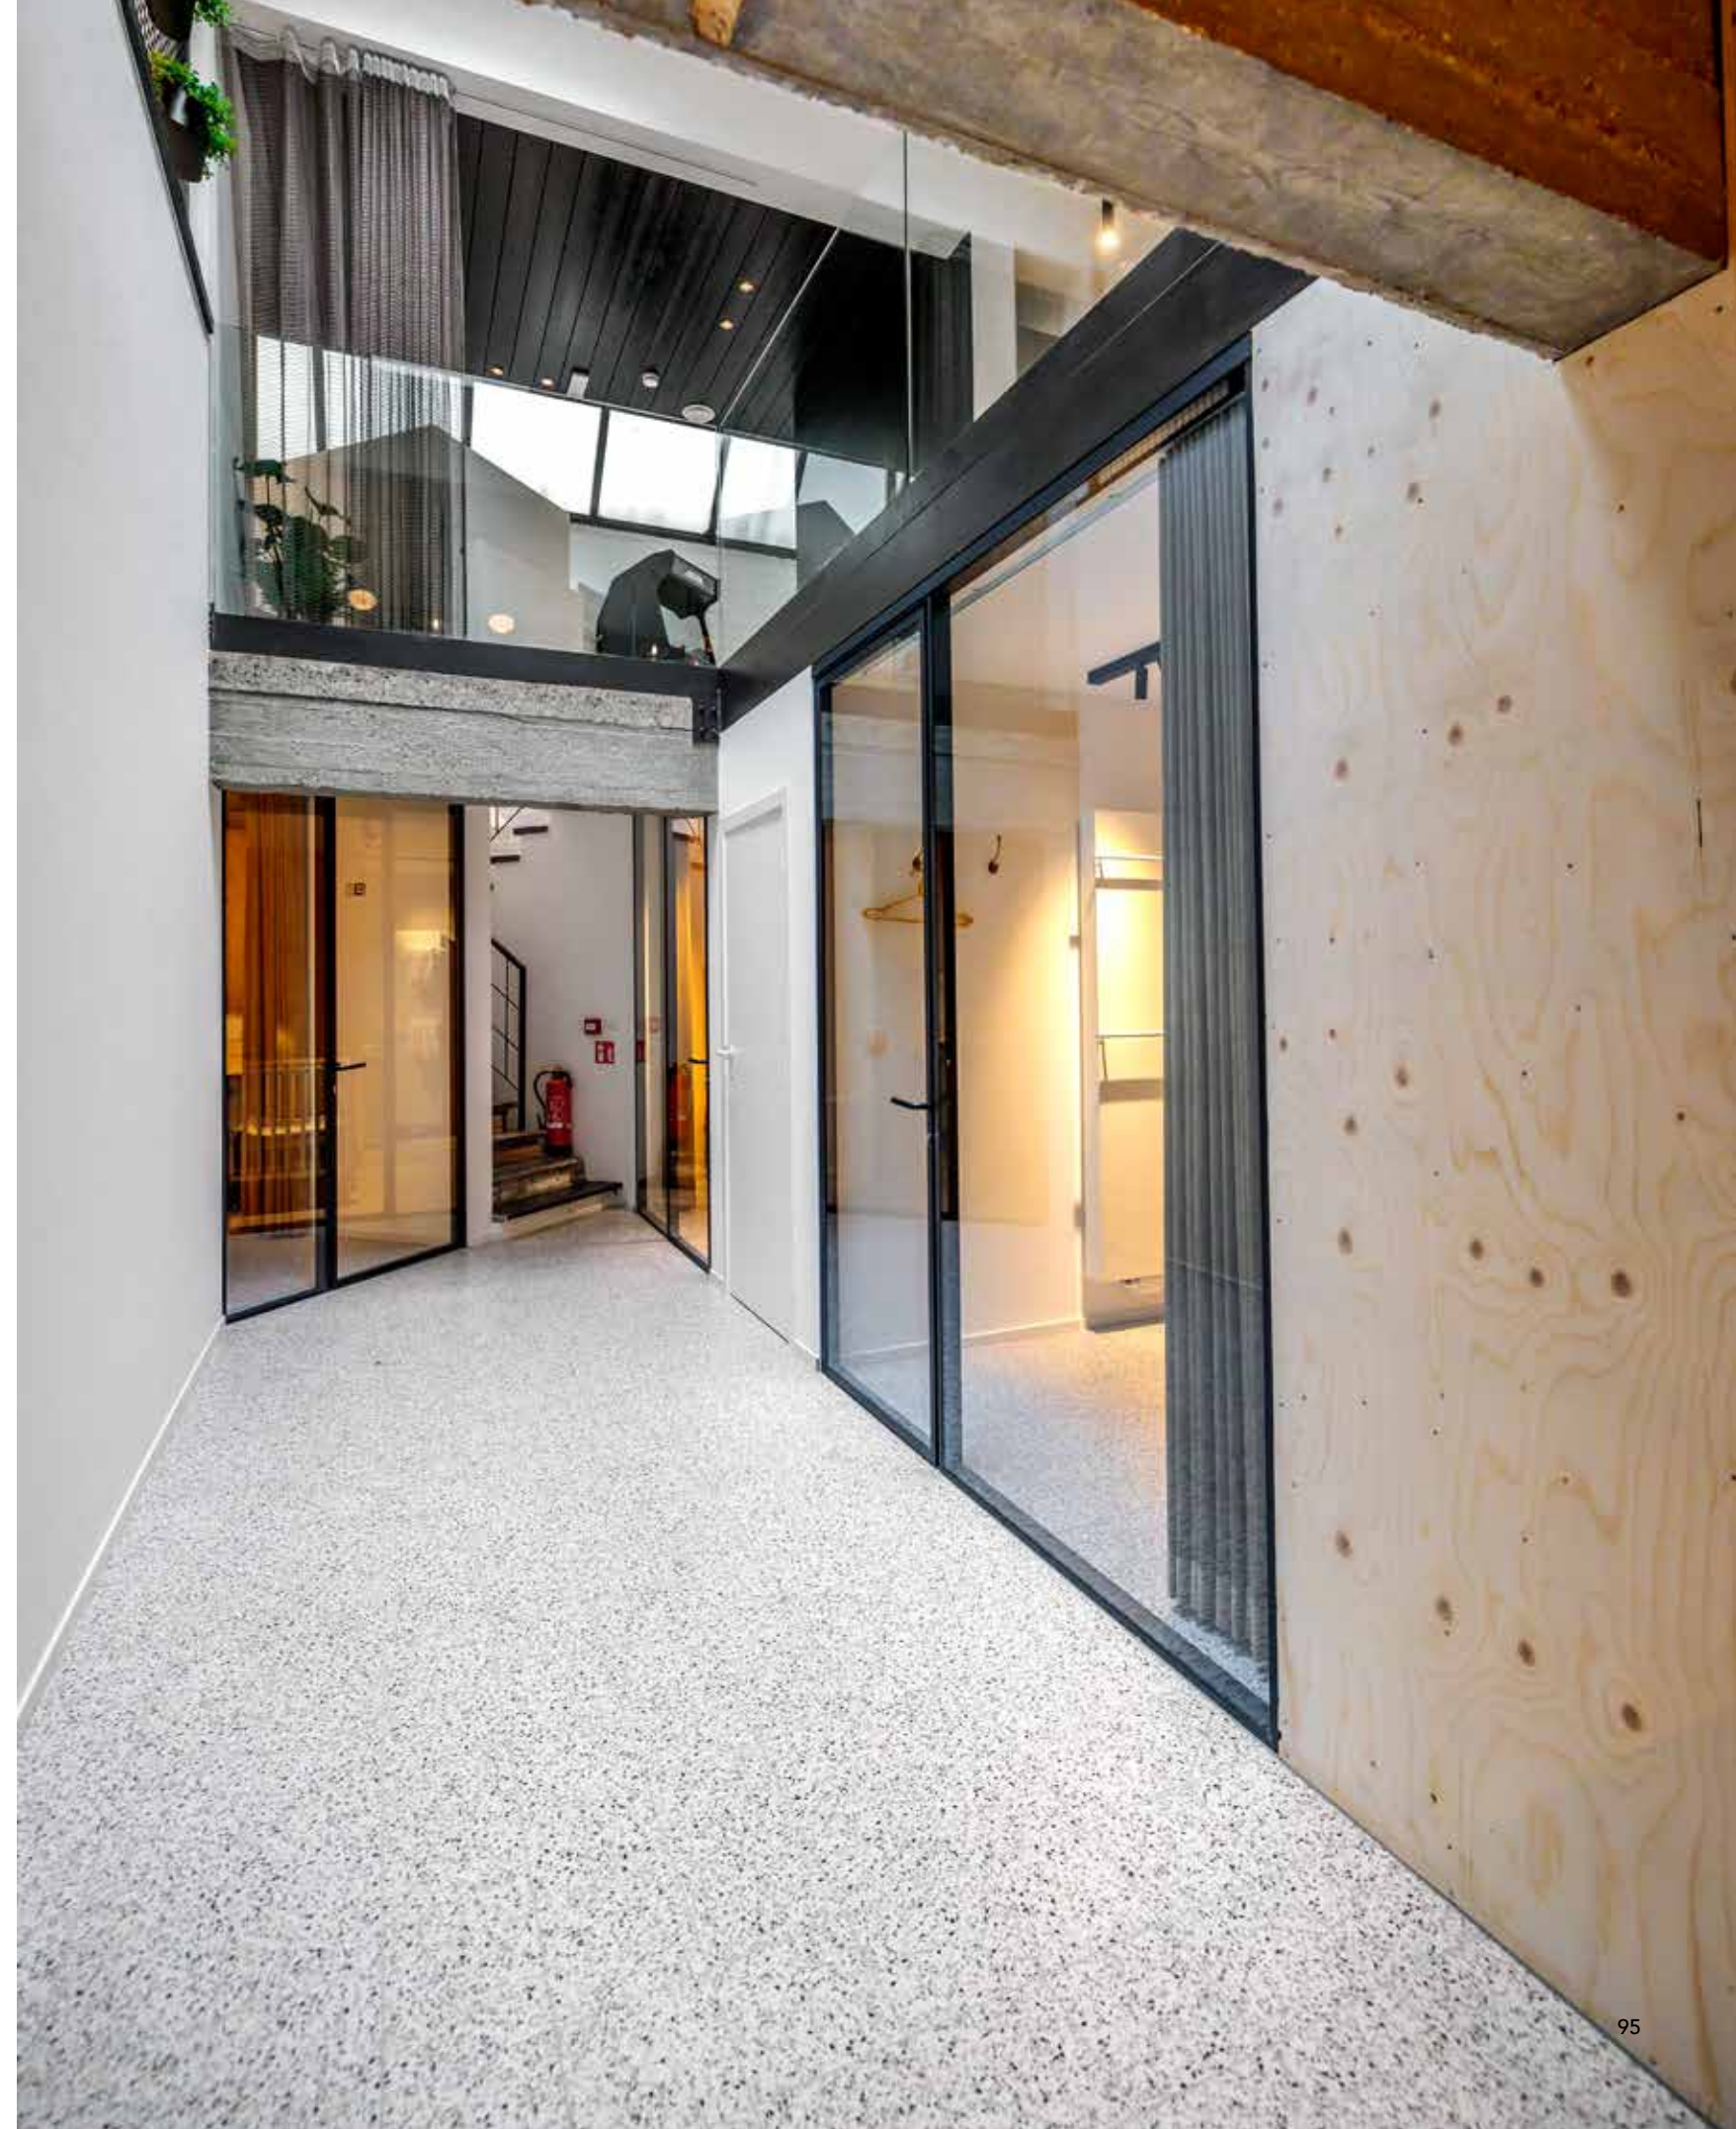

Name	WOWie&Germain	Brand	Del Conca
Location	Oostduinkerke, Belgium	Collection	Forum
Architect	-	Product	40x80 cm
Area	Wall and Floor		20 mm
Credit	-		Grip finish