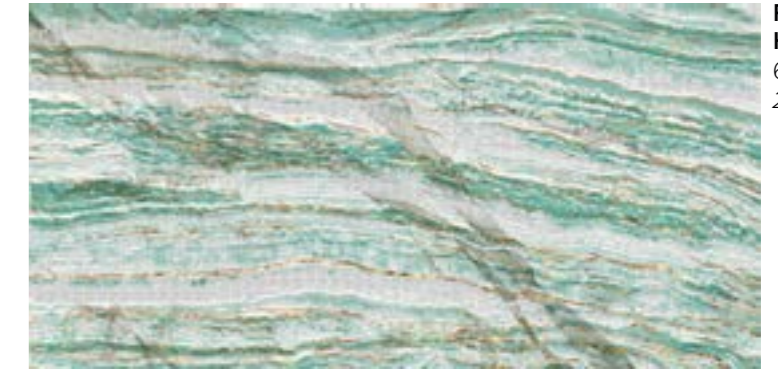

**Fantastico Deco
HBO 07 Shine**
60x120 cm
24x48 in