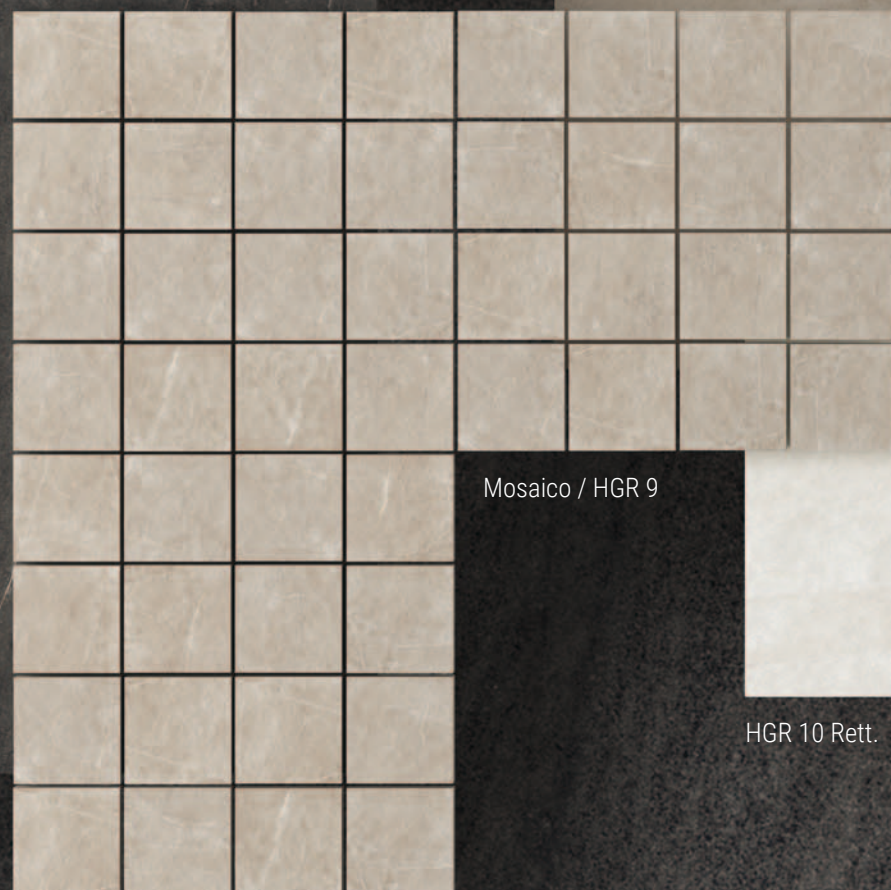

4 COLORI

HGR 10
HGR 8
HGR 1
HGR 9

4 FORMATI

80x80 cm - 32x32 in
40x80 cm - 16x32 in
60x60 cm - 24x24 in
30x60 cm - 12x24 in

2 COMPLEMENTI

Mosaico 30x30 cm - 12x12 in
Muretto 30x60 cm - 12x24 in

5 PEZZI SPECIALI

Battiscopa Rett. 7,5x60 cm - 3x24 in
Battiscopa Rett. 7x80 cm - 26/8x32 in
Gradone Lineare Rett. 33x60 cm - 13x24 in
Gradone Lineare Rett. 33x80 cm - 13x32 in
Gradone Angolare Rett. 33x33 cm - 13x13 in

HGR 8 Rett.

HGR 9 Rett.

Mosaico / HGR 9