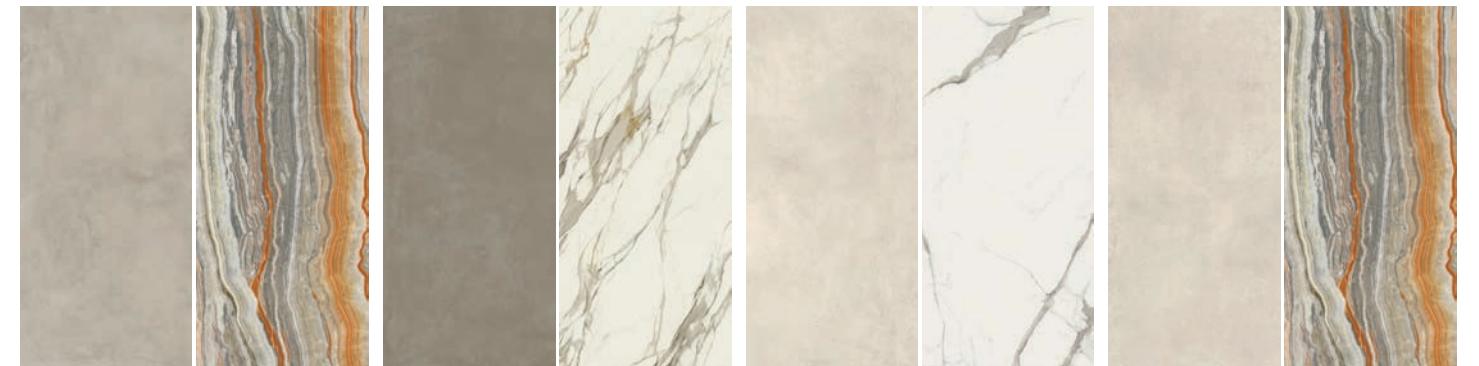

HTL 211

HBO 06 nat

HTL 209

HTL 07 nat

HTL 210

HBO 20 nat

HTL 210

HBO 06 nat