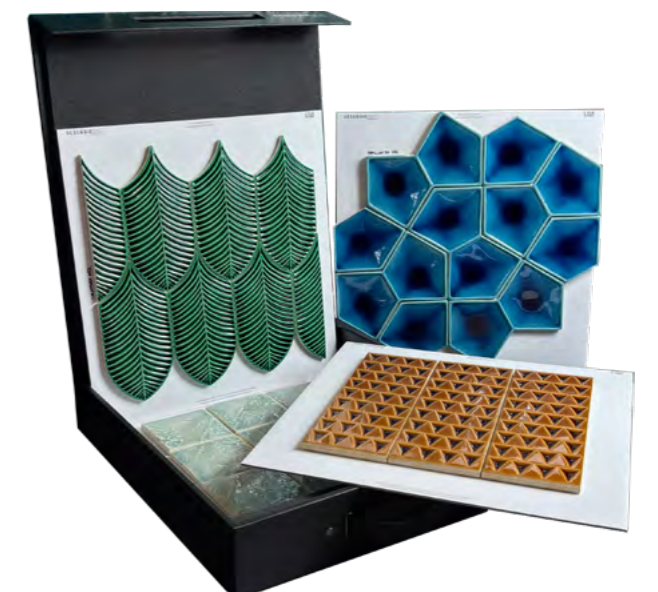

ACHTUNG DAS "QUADRO"
PROJEKT IST ANPASSBAR

ATENCIÓN EL PROYECTO "QUADRO"
ES PERSONALIZABLE

CODE : JBHOMO
€ 250,00

CODE : JBMETA
€ 250,00

JEWELBOX HOMO FABER 42x47x9cm
4 Square 40x41cm composition Circleset Incensum, 5x20 Incensum, Exa3D Incensum, Arabesco Klimt