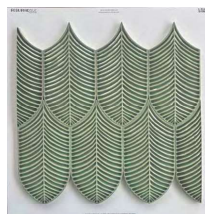

PROJECT | Quadro Homo Faber 40x41

ACQUARIDUE
The art of Tiles

ACQUARIDUE
The art of Tiles

Quadro Metamorphosis 40x41 | PROJECT

CODE : QUA4041PAVA52
€ 35,00

CODE : QUA4041CALA40
€ 50,00

ATTENZIONE IL PROGETTO "QUADRO"
E' PERSONALIZZABILE