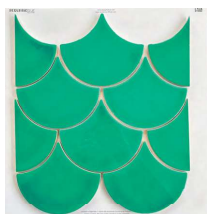

PROJECT | Quadro Homo Faber 40x41

ACQUARIDUE
The art of Tiles

ACQUARIDUE
The art of Tiles

Quadro Metamorphosis 40x41 | PROJECT

CODE : QUA4041PAVA52
€ 35,00

CODE : QUA4041CALA40
€ 50,00

ATTENZIONE IL PROGETTO "QUADRO"
E' PERSONALIZZABILE