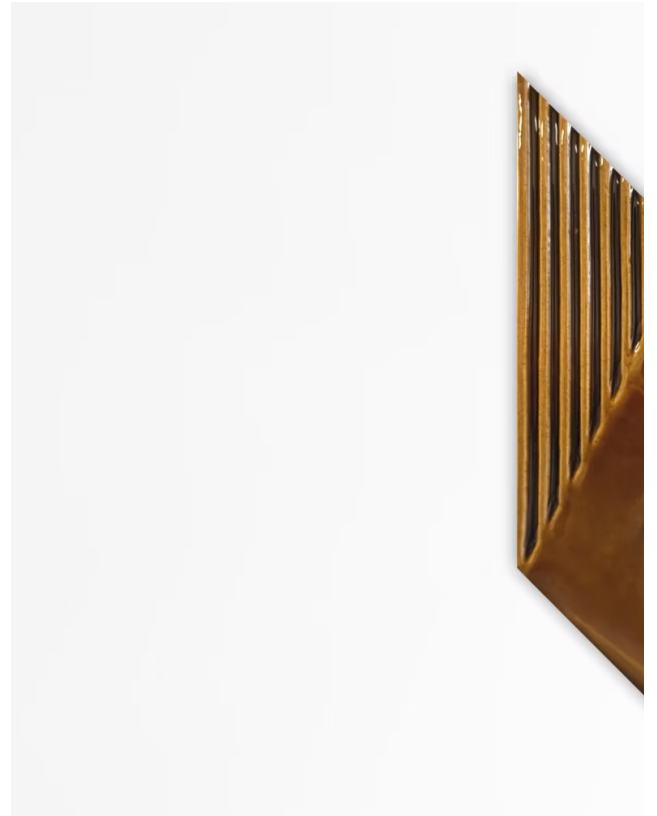

COI

ACQUARIODUE
Via Primo Maggio 33 - 35030 Bastia di Rovolon (PD) - ITALY
info@acquarioceramiche.com - T.+39 (049) 9910777

-PRIVACY & COOKIE