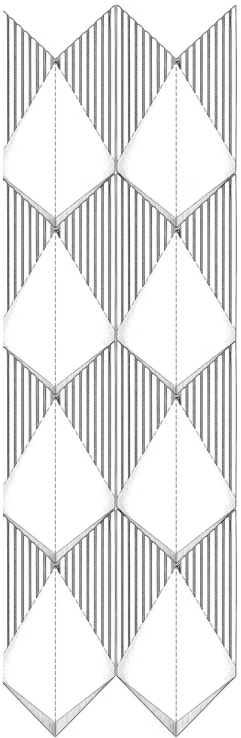

PATTERN

RIDQUE
The art of Tiles